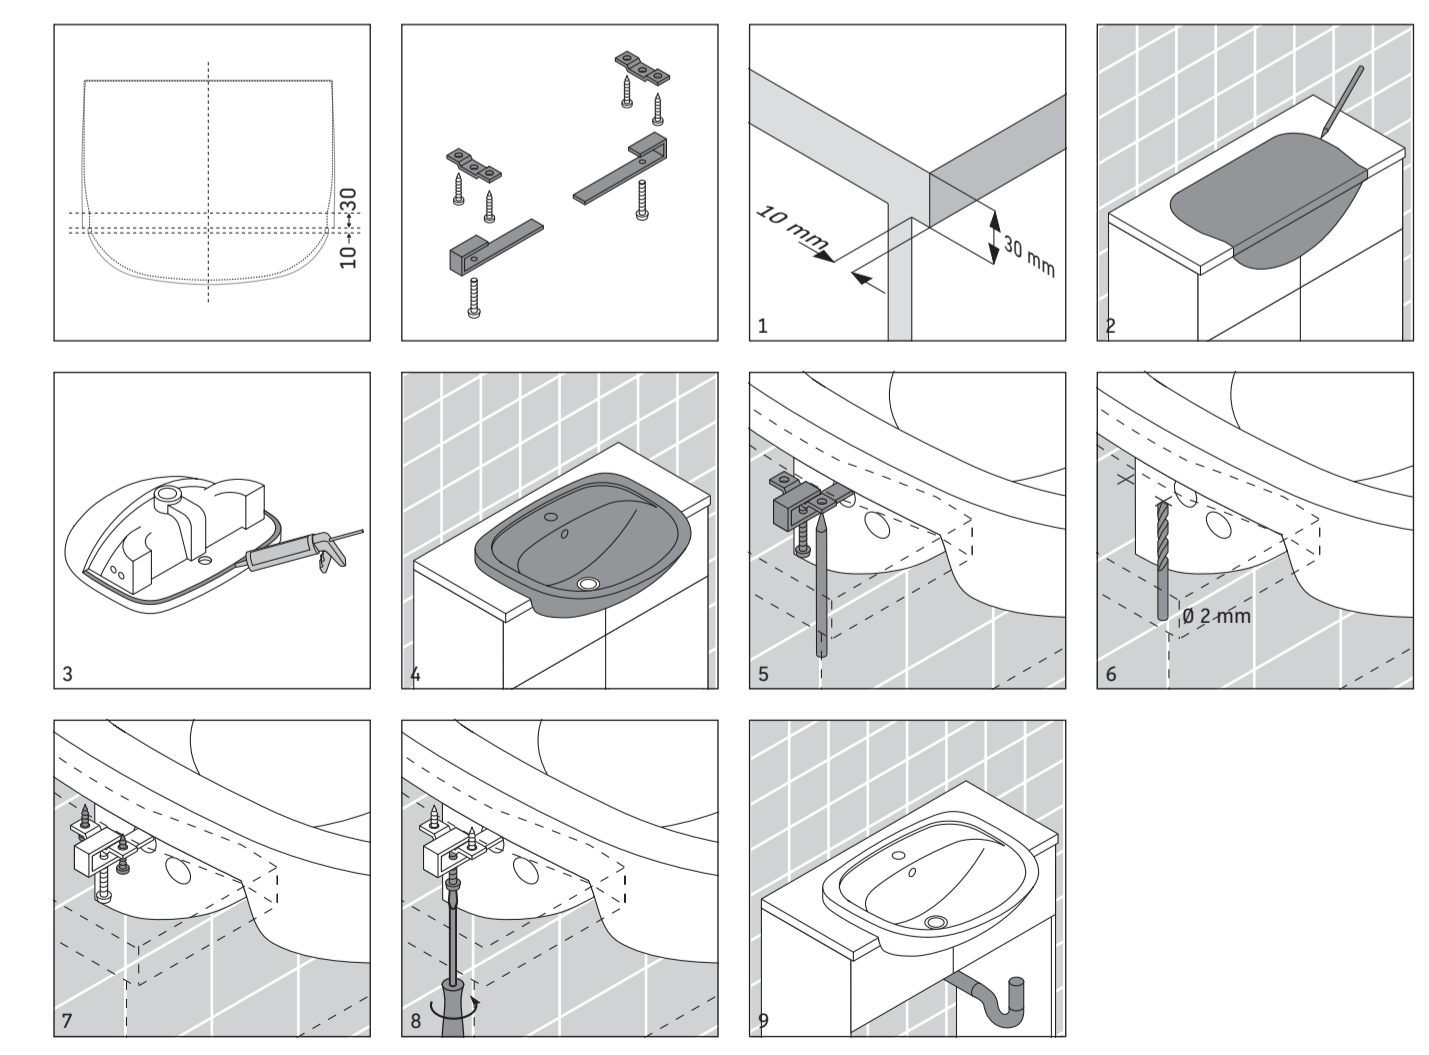

Schablone und Montageanleitung	Halbeinbauwaschtisch, Postforming-Platte
Template and mounting instructions	Semi-recessed washbasin, Postforming plate
Gabarit et notice de montage	Vasque semi-encastrée, Plaque postformée
Sjabloon en montagehandleiding	Semi-inbouw wastafel, Postforming-plaat
Modelo e instrucciones de montaje	Lavabo semi-empotrado, Placa postforming
Dima e istruzioni di montaggio	Lavabo semincasso, Piano arrotondato
Molde e instruções de montagem	Lavatório semi-embutido, Placa postforming
Skabelon og monteringsvejledning	Halvt indbygget håndvask, Efterformet plade
Malline ja asennusohje	Pesuallas, osaupotus, Postforming-levy
Mal og monteringsanvisning	Delvis nedfelt servant, Benkeplate
Mall och monteringsanvisning	Tvättställ för halv inbyggnad, Efterformningskiva
Šabloun ja paigaldusjuhend	Poolintegreeritud valam, Tõõtasapinna plaat
Szablon i instrukcja montażu	Umywalka wpuszczana w blat, płyta postformingowa
Шаблон и руководство по монтажу	Умывальник, встраиваемый до половины, Плитка для постформинга
Šablona a montážní návod	Polozápuštné umývadlo, Deska pro dodatečné tvarování
Šablóna a návod na montáž	Polozápuštné umývadlo, Doska s opracovaním postforming
Sablonozási és szerelési útmutató	Félig beépíthető mosdó, Postaformájú lemez
Kalup i upute za montiranje	Poluugradbeni umivaonik, Ploča zaobljenih okomitih rubova
Šablon și instrucțiuni de montaj	Lavoar semiîncastat, Blat postforming
Šablona in navodila za montažo	Polvgradni umivalnik, Prilagoditvena plošča
Шаблон и ръководство за монтаж	Мивка за полувграждане, Постформинг панел
Šablons un montāžas instrukcija	Daļēji iebūvējama izlietne, "Postforming" plāksne
Šablonas ir montavimo instrukcija	Pusiau įmontuojamas praustuvas, Apdailos plokštė
Šablon ve montaj klavuzu	Yarım tezgah lavabo, Postforming plakası
样板和安装说明	半嵌入式脸盆, 后成型板
스텐실 및 설치 설명서	반매립형 세면대, 후성형 플레이트
テンプレートおよび設置説明書	半埋め込み型洗面器, 後成型加工プレート
دليل القالب و التركيب	حوض معلق جزئياً، ألواح التشكيل اللاحق