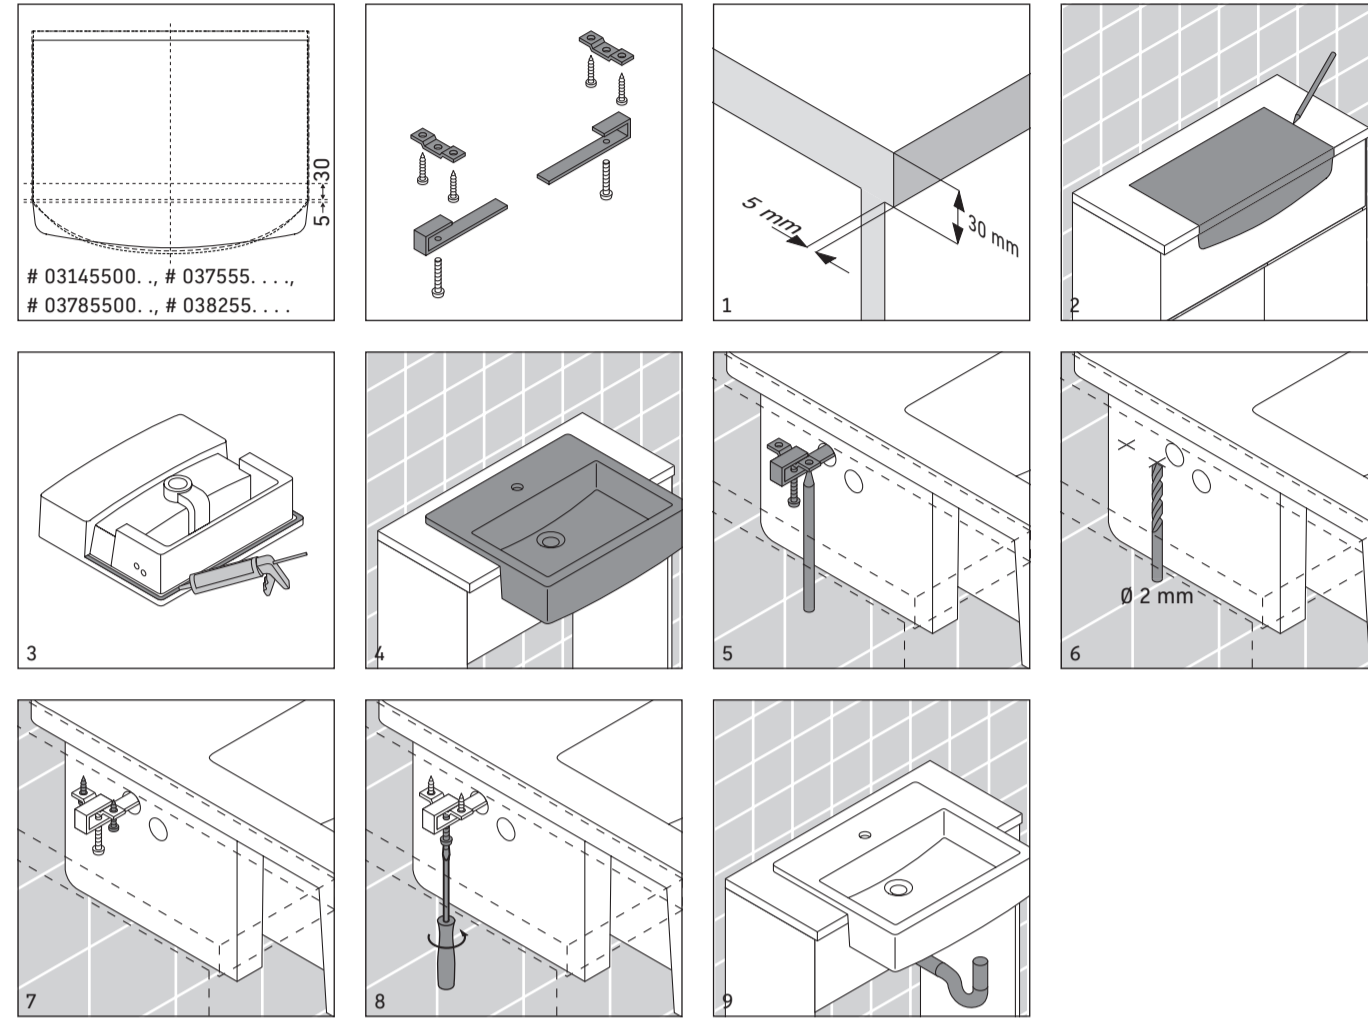

D-CODE_#240355

DURASTYLE_#037555

DURAVIT No.1_#037655

ME by Starck_#037855

QATEGO_#039955

VERO_#031455

VERO AIR_#038255

MI_70000007_51301_24.08.15 2