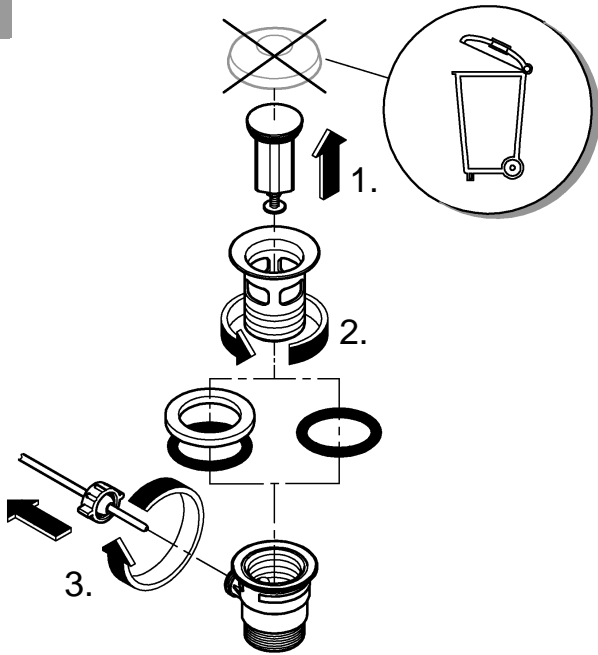

2

13mm
*19 017

3

19mm

4

5

6

7

8

9

*19 017	13mm
	

	07 052	180mm
	*07 341	350mm

Pure Freude an Wasser

GROHE
WAVES

D

+49 571 3989 333
helpline@grohe.de