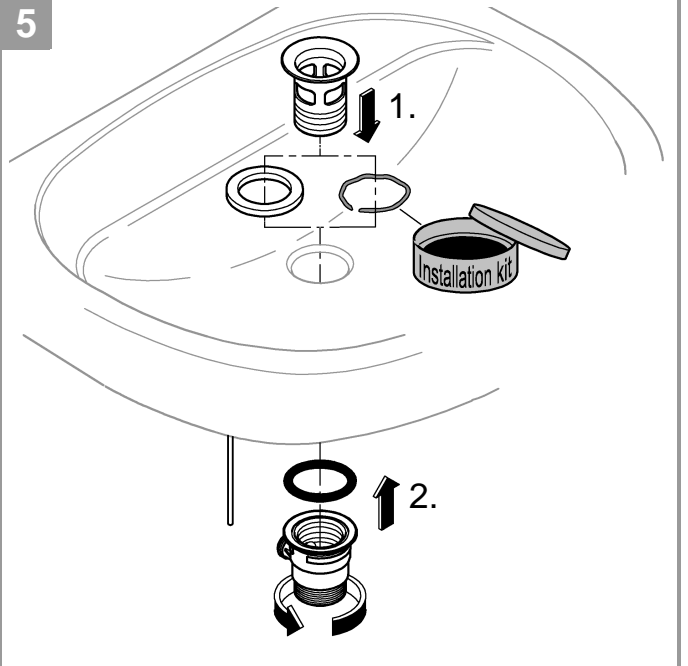

2

13mm
*19 017

3

19mm

4

5

6

7

8

9

*19 017	13mm
	

	07 052	180mm
	*07 341	350mm

Pure Freude an Wasser

GROHE
WAVES

D

+49 571 3989 333
helpline@grohe.de