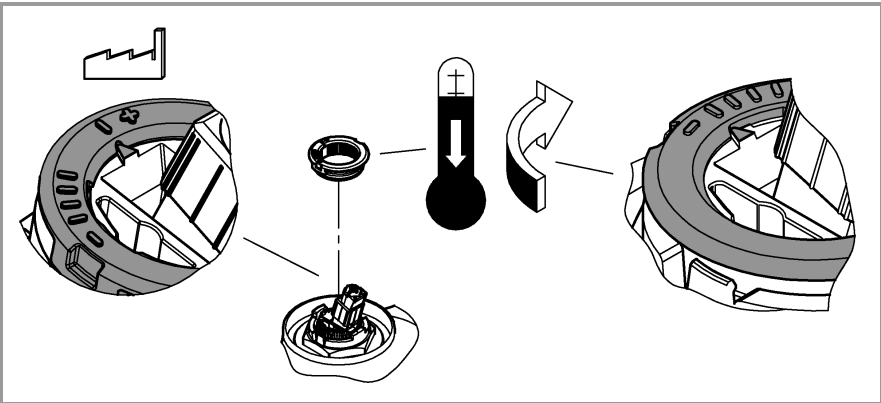

8

9

*19 017	13mm
	

	07 052	180mm
	*07 341	350mm

Pure Freude an Wasser

GROHE
WAVES

D

+49 571 3989 333
helpline@grohe.de