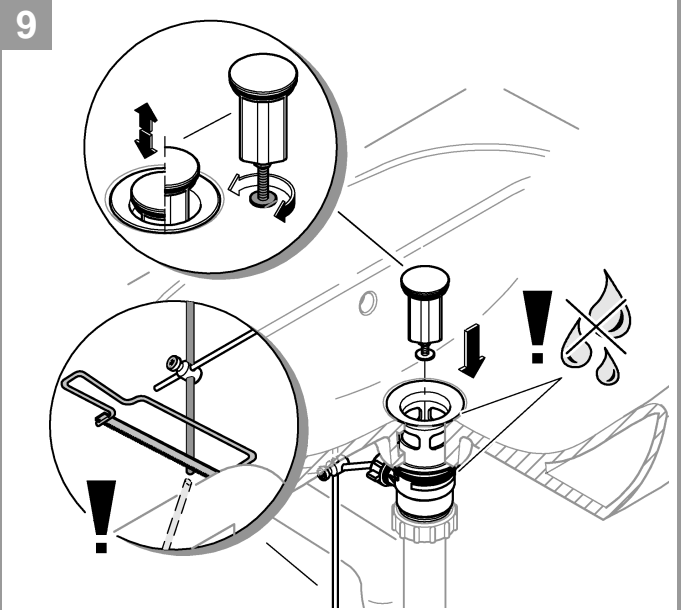

8

9

*19 017	13mm
	

	07 052	180mm
	*07 341	350mm

Pure Freude an Wasser

GROHE
WAVES

D

+49 571 3989 333
helpline@grohe.de