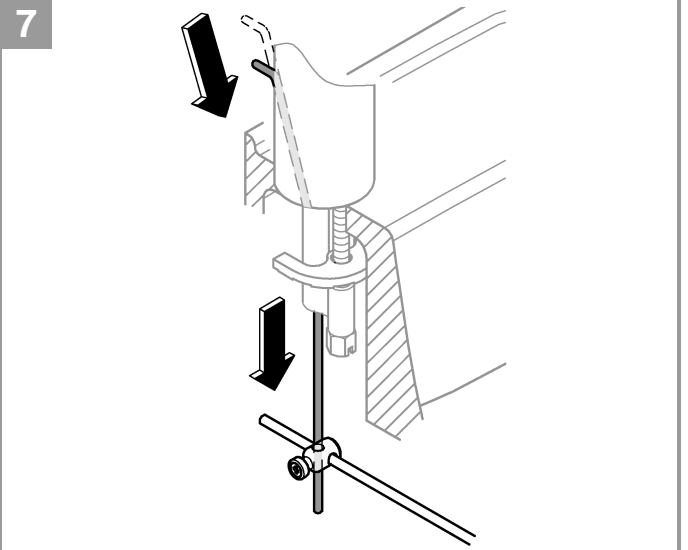

8

9

*19 017	13mm
	

	07 052	180mm
	*07 341	350mm

Pure Freude an Wasser

GROHE
WAVES

D

+49 571 3989 333
helpline@grohe.de