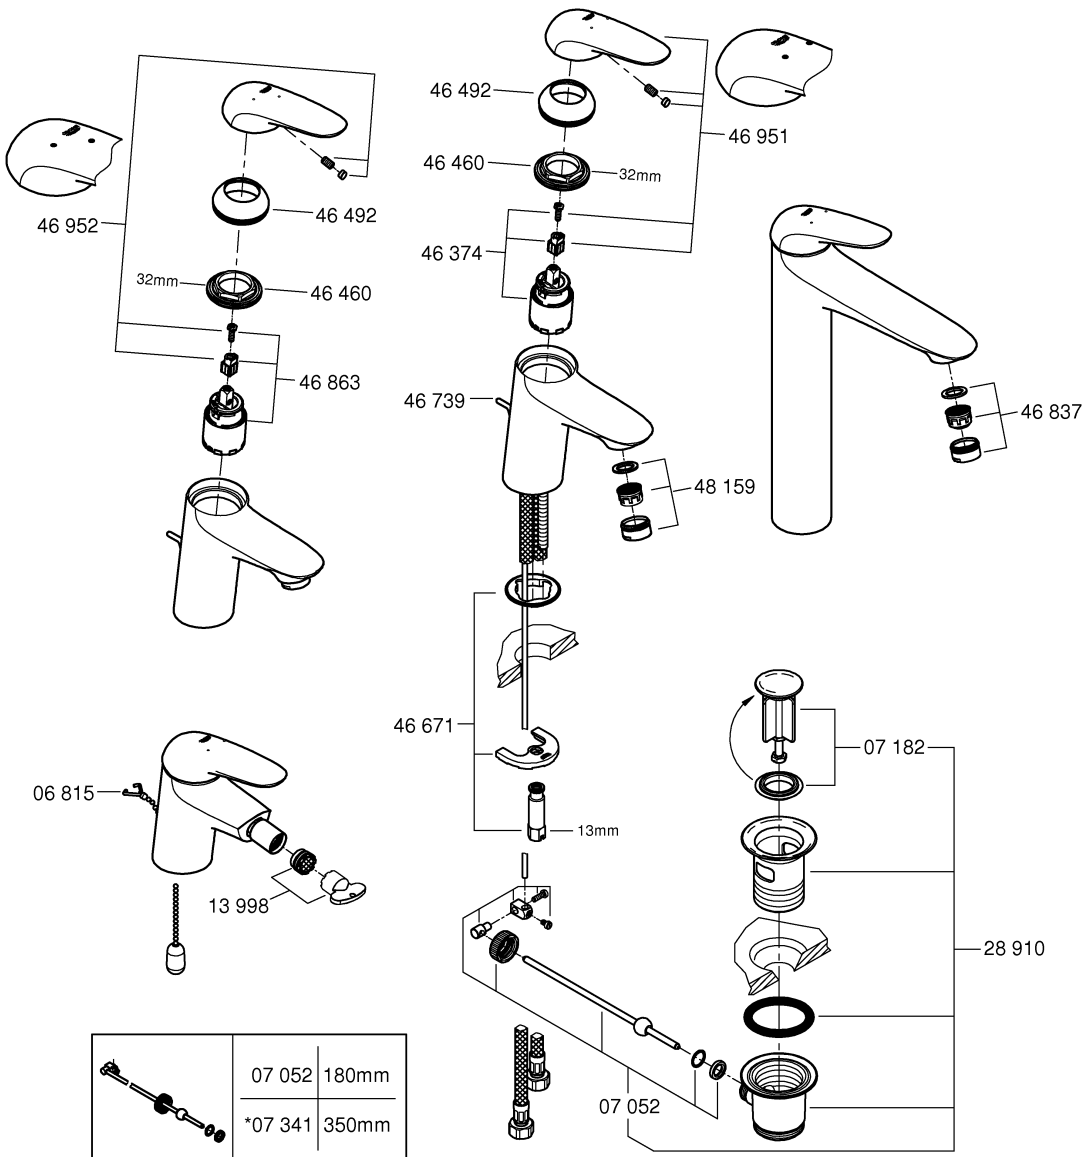

1

1

2

3

*19 332

4

*19 332	32mm	*19 017	13mm

Pure Freude an Wasser