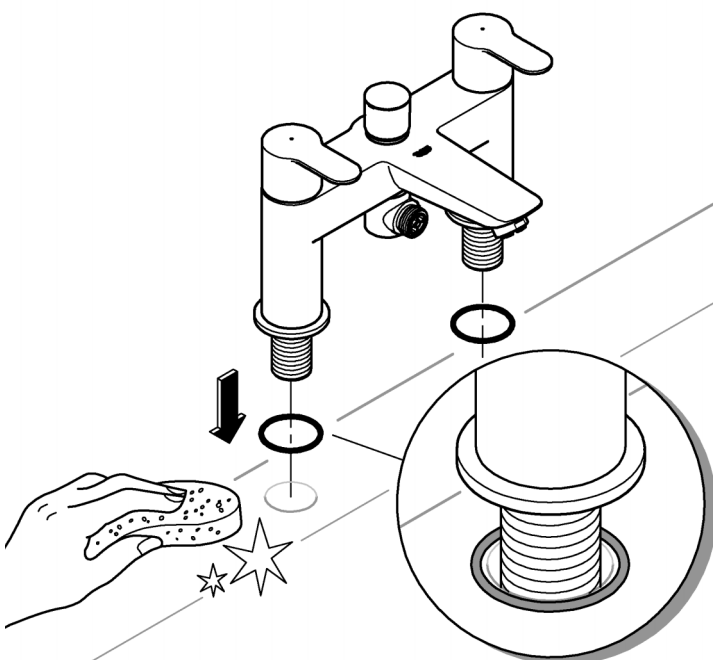

DIN
1988

DIN EN
806

DIN
EN
13618

1

2