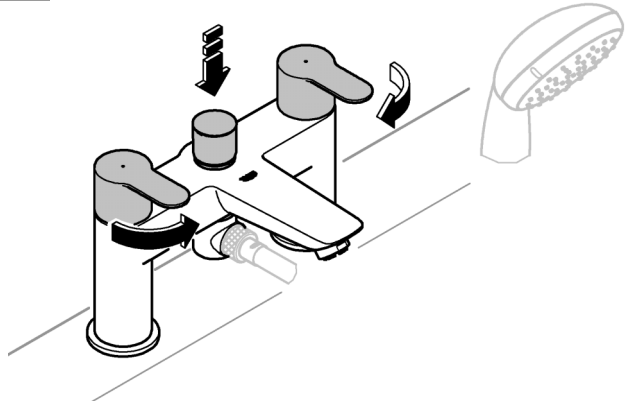

45 887

45 888

17mm

Pure Freude  
an Wasser

**GROHE**  

**D**

+49 571 39 89 333  
service.de@grohe.com

**A**