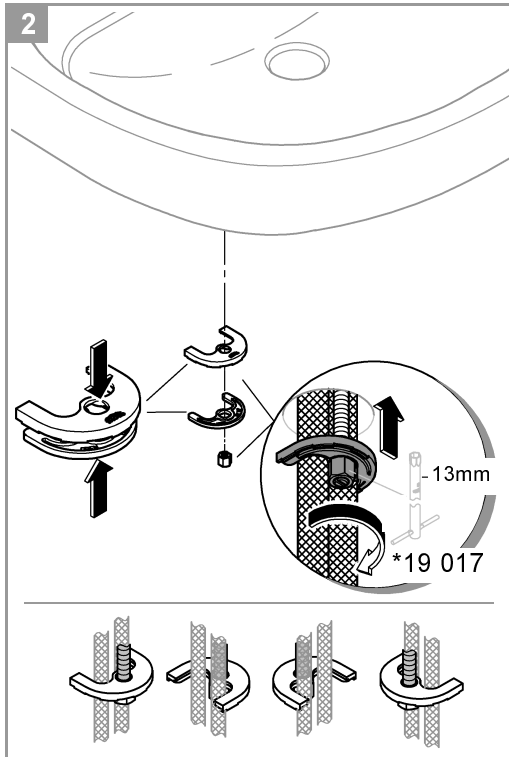

32 468

DIN 1988  
DIN EN 806

bar  
max. 10  
5  
0.2

°C  
max. 70°  
60°

13mm  
32mm  
\*19 017 \*19 332

1

MAINTENANCE 

\*19 332