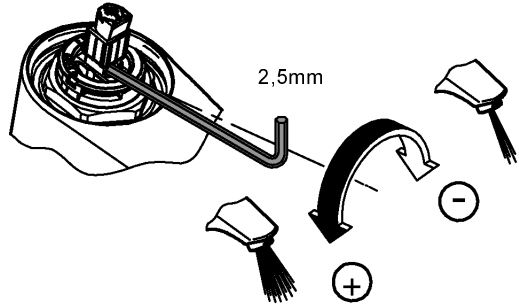

32 468

DIN 1988  
DIN EN 806

bar  
max. 10  
5  
0.2

°C  
max. 70°  
60°

13mm  
32mm  
\*19 017 \*19 332

1

MAINTENANCE 

\*19 332