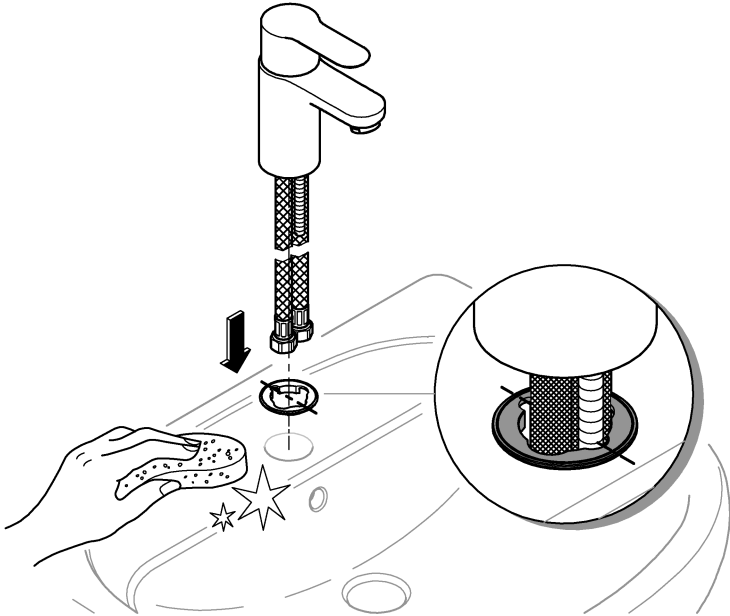

32 468

DIN 1988  
DIN EN 806

bar  
max. 10  
5  
0.2

°C  
max. 70°  
60°

13mm  
32mm  
\*19 017 \*19 332

1

MAINTENANCE 

\*19 332