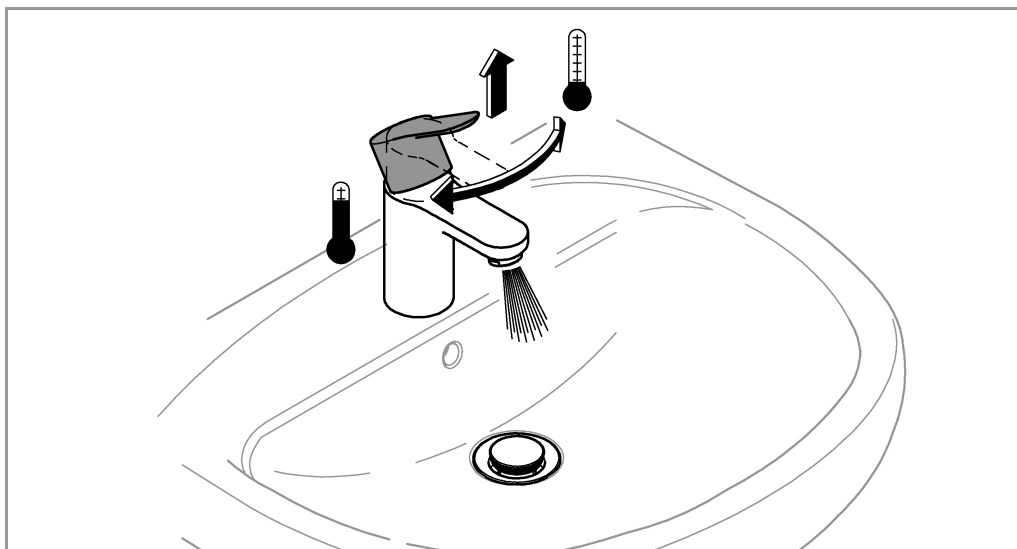

32 468

DIN 1988  
DIN EN 806

bar  
max. 10  
5  
0.2

°C  
max. 70°  
60°

13mm  
32mm  
\*19 017 \*19 332

1

MAINTENANCE 

\*19 332