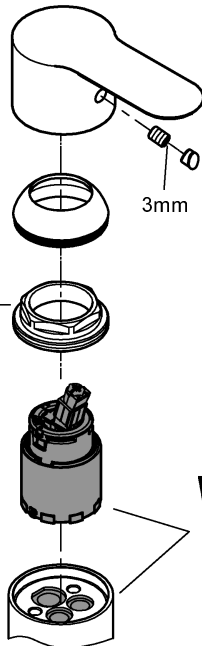

*19 332

32mm