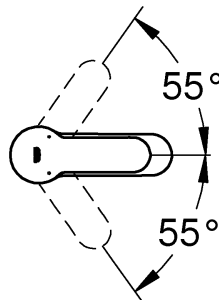

32 468

DIN 1988  
DIN EN 806

bar  
max. 10  
5  
0.2

°C  
max. 70°  
60°

13mm  
32mm  
\*19 017 \*19 332

1

MAINTENANCE 

\*19 332