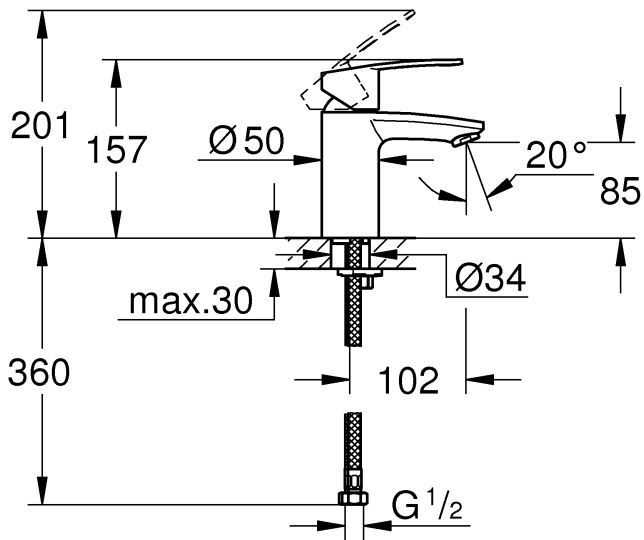

32 468

DIN 1988  
DIN EN 806

bar  
max. 10  
5  
0.2

°C  
max. 70°  
60°

13mm  
32mm  
\*19 017 \*19 332

1

MAINTENANCE 

\*19 332