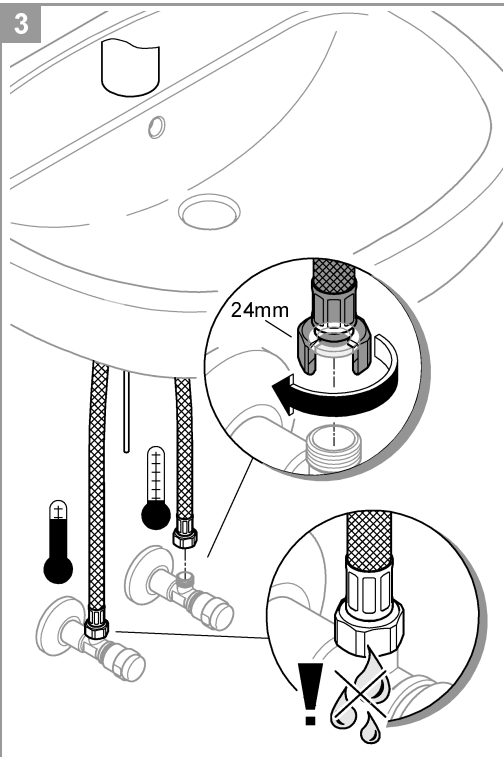

32 468

DIN 1988  
DIN EN 806

bar  
max. 10  
5  
0.2

°C  
max. 70°  
60°

13mm  
32mm  
\*19 017 \*19 332

1

MAINTENANCE 

\*19 332