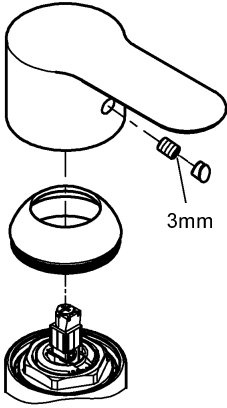

32 468

DIN 1988  
DIN EN 806

bar  
max. 10  
5  
0.2

°C  
max. 70°  
60°

13mm  
32mm  
\*19 017 \*19 332

1

MAINTENANCE 

\*19 332