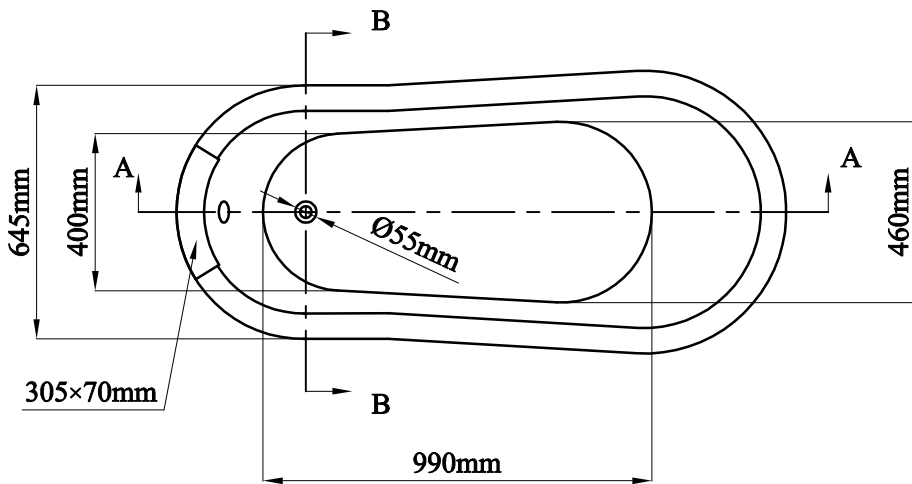

Code No.: 33.0022

Dimensions: 1560 x 720(645) x 760(575) mm

SECTION A-A

SECTION B-B