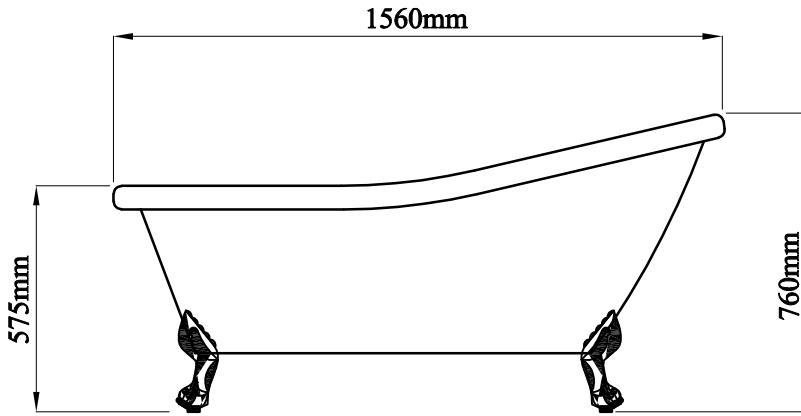

Code No.: 33.0022

Dimensions: 1560 x 720(645) x 760(575) mm

SECTION A-A

SECTION B-B