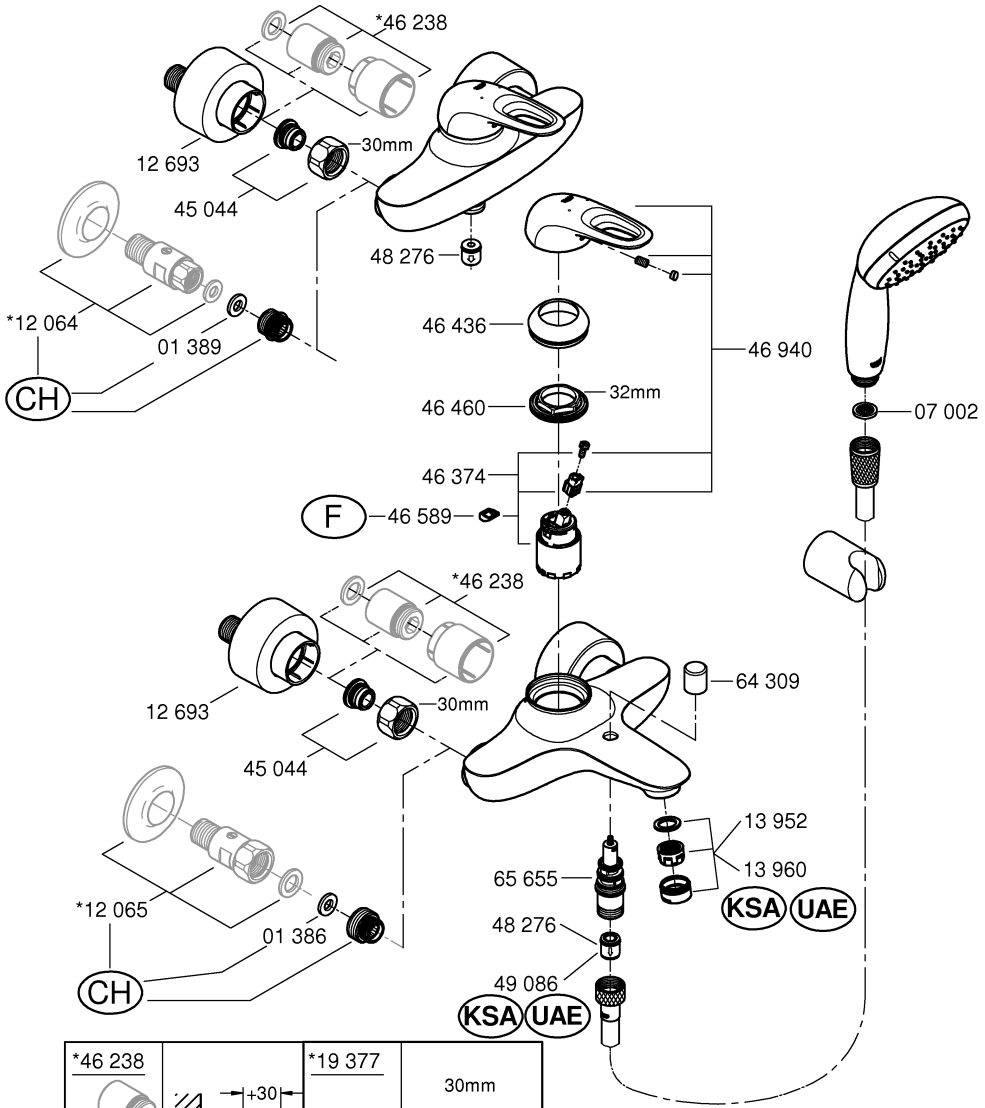

33 590

32 229 (F)

33 591

32 228 (F)

33 592

23 572 (CH)

23 573 (CH)

*46 238	+30	*19 377	30mm
---------	-----	---------	------

*19 332	32mm	CH	*12 064	$G^{1/2}$
			*12 065	$G^{3/4}$

DIN
1988

DIN EN
806

bar

max. 10
0,5 5 1

°C

max. 70° 60°

*19 332
32mm