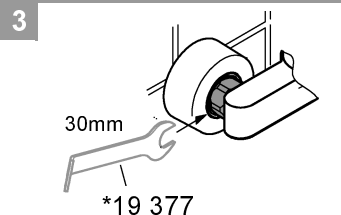

DIN
1988

DIN EN
806

bar

max. 10
0,5 5 1

°C

max. 70° 60°

*19 332
32mm

*19 377
30mm

CH

*12 064

*12 065