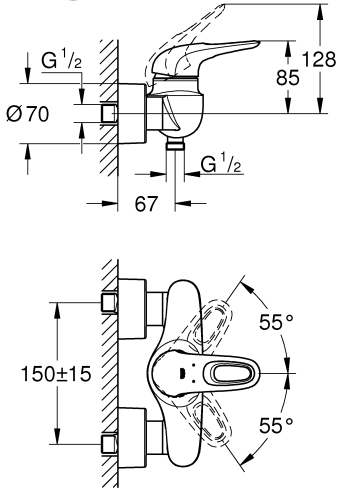

33 590

32 229 (F)

33 591

32 228 (F)

33 592

23 572 (CH)

23 573 (CH)

*46 238	+30	*19 377	30mm
---------	-----	---------	------

*19 332	32mm	CH	*12 064	$G^{1/2}$
			*12 065	$G^{3/4}$

DIN
1988

DIN EN
806

bar

max. 10
0,5 5 1

°C

max. 70° 60°

*19 332
32mm

*19 377
30mm

CH

*12 064

*12 065

4

5

6

SERVICE