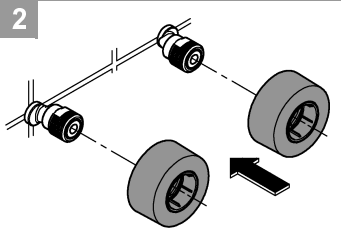

DIN
1988

DIN EN
806

bar

max. 10
0,5 5 1

°C

max. 70° 60°

*19 332
32mm

*19 377
30mm

CH

*12 064

*12 065