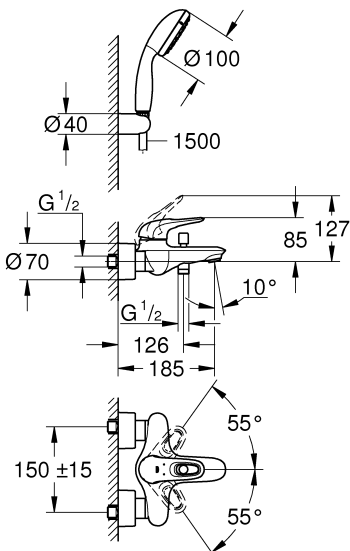

33 590

32 229 (F)

33 591

32 228 (F)

33 592

23 572 (CH)

23 573 (CH)

*46 238	+30	*19 377	30mm
---------	-----	---------	------

*19 332	32mm	CH	*12 064	$G^{1/2}$
			*12 065	$G^{3/4}$

DIN
1988

DIN EN
806

bar

max. 10
0,5 5 1

°C

max. 70° 60°

*19 332
32mm

*19 377
30mm

CH

*12 064

*12 065

4

5

6

SERVICE