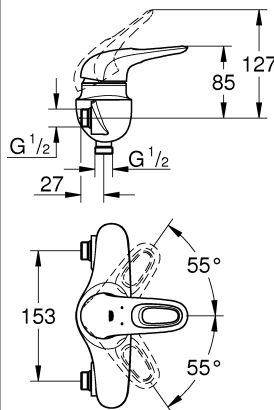

33 590

32 229 (F)

33 591

32 228 (F)

33 592

23 572 (CH)

23 573 (CH)

*46 238	+30	*19 377	30mm
---------	-----	---------	------

*19 332	32mm	CH	*12 064	$G^{1/2}$
			*12 065	$G^{3/4}$

DIN
1988

DIN EN
806

bar

max. 10
0,5 5 1

°C

max. 70° 60°

*19 332
32mm