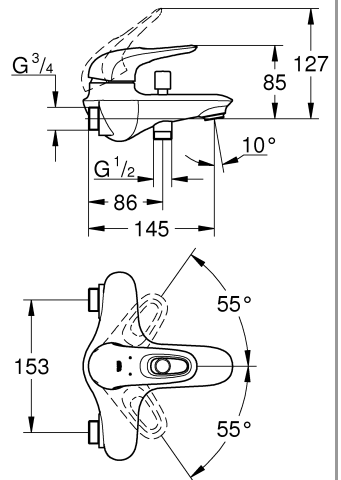

33 590

32 229 (F)

33 591

32 228 (F)

33 592

23 572 (CH)

23 573 (CH)

*46 238	+30	*19 377	30mm
---------	-----	---------	------

*19 332	32mm	CH	*12 064	$G^{1/2}$
			*12 065	$G^{3/4}$

DIN
1988

DIN EN
806

bar

max. 10
0,5 5 1

°C

max. 70° 60°

*19 332
32mm