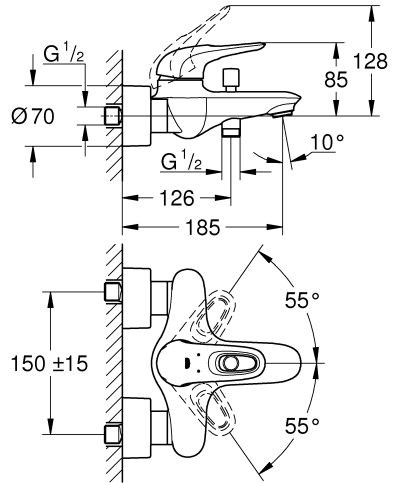

33 590

32 229 (F)

33 591

32 228 (F)

33 592

23 572 (CH)

23 573 (CH)

*46 238	+30	*19 377	30mm
---------	-----	---------	------

*19 332	32mm	CH	*12 064	$G^{1/2}$
			*12 065	$G^{3/4}$

DIN
1988

DIN EN
806

bar

max. 10
0,5 5 1

°C

max. 70° 60°

*19 332
32mm

*19 377
30mm

CH

*12 064

*12 065

4

5

6

SERVICE