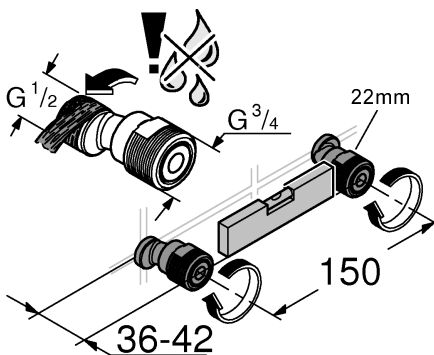

DIN
1988

DIN EN
806

bar

max. 10
0,5 5 1

°C

max. 70° 60°

*19 332
32mm

*19 377
30mm

CH

*12 064

*12 065