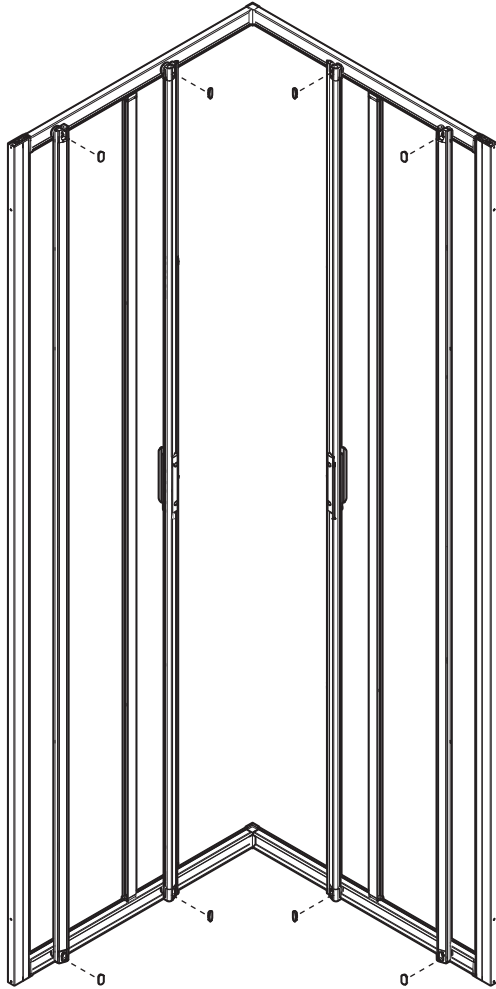

LUNES 2.0

NOVELLINI

A

<hr/> <hr/> <hr/> <hr/>	<hr/> <hr/> <hr/> <hr/>
-------------------------	-------------------------

A66	L=66-69 cm
A69	L=69-72 cm
A72	L=72-75 cm
A75	L=75-78 cm
A78	L=78-81 cm
A81	L=81-84 cm
A84	L=84-87 cm
A87	L=87-90 cm
A90	L=90-93 cm
A93	L=93-96 cm
A96	L=96-99 cm
A99	L=99-102 cm

3

 4x35 n.4

 S6 n.4

 $\varnothing 6$ mm

4

		X= mm
A66	L=66-69 cm	275
A69	L=69-72 cm	290
A72	L=72-75 cm	305
A75	L=75-78 cm	320
A78	L=78-81 cm	335
A81	L=81-84 cm	350
A84	L=84-87 cm	365
A87	L=87-90 cm	380
A90	L=90-93 cm	395
A93	L=93-96 cm	410
A96	L=96-99 cm	425
A99	L=99-102 cm	440

5

6

3,5x32 n.2

7

8

9

10

13