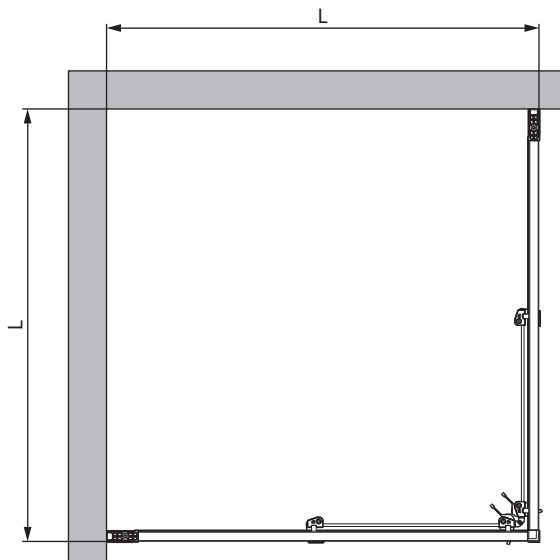

LUNES 2.0

NOVELLINI

A

<hr/> <hr/> <hr/> <hr/>	<hr/> <hr/> <hr/> <hr/>
-------------------------	-------------------------

A66	L=66-69 cm
A69	L=69-72 cm
A72	L=72-75 cm
A75	L=75-78 cm
A78	L=78-81 cm
A81	L=81-84 cm
A84	L=84-87 cm
A87	L=87-90 cm
A90	L=90-93 cm
A93	L=93-96 cm
A96	L=96-99 cm
A99	L=99-102 cm

3

 4x35 n.4

 S6 n.4

 $\varnothing 6$ mm

4

		X= mm
A66	L=66-69 cm	275
A69	L=69-72 cm	290
A72	L=72-75 cm	305
A75	L=75-78 cm	320
A78	L=78-81 cm	335
A81	L=81-84 cm	350
A84	L=84-87 cm	365
A87	L=87-90 cm	380
A90	L=90-93 cm	395
A93	L=93-96 cm	410
A96	L=96-99 cm	425
A99	L=99-102 cm	440

5

6

3,5x32 n.2

7

8

9

10

13