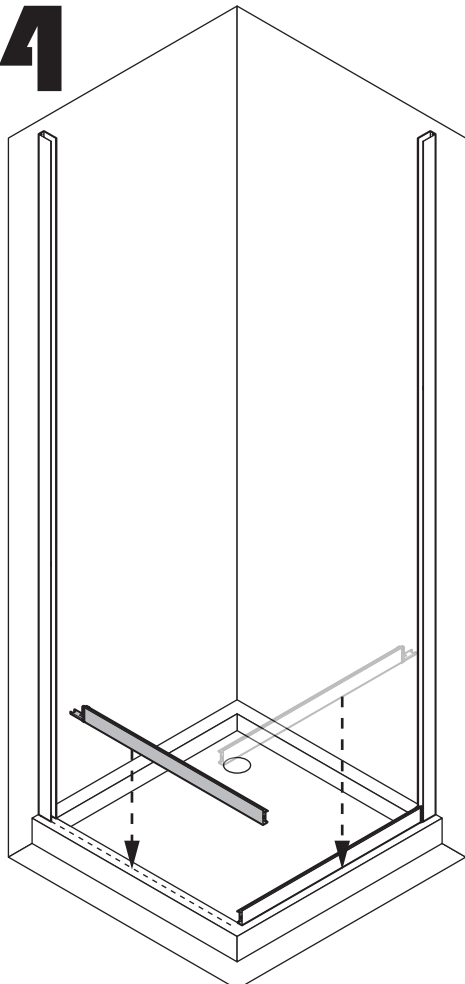

LUNES 2.0

NOVELLINI

A

<hr/> <hr/> <hr/> <hr/>	<hr/> <hr/> <hr/> <hr/>
-------------------------	-------------------------

A66	L=66-69 cm
A69	L=69-72 cm
A72	L=72-75 cm
A75	L=75-78 cm
A78	L=78-81 cm
A81	L=81-84 cm
A84	L=84-87 cm
A87	L=87-90 cm
A90	L=90-93 cm
A93	L=93-96 cm
A96	L=96-99 cm
A99	L=99-102 cm

3

 4x35 n.4

 S6 n.4

 $\varnothing 6$ mm

4

		X= mm
A66	L=66-69 cm	275
A69	L=69-72 cm	290
A72	L=72-75 cm	305
A75	L=75-78 cm	320
A78	L=78-81 cm	335
A81	L=81-84 cm	350
A84	L=84-87 cm	365
A87	L=87-90 cm	380
A90	L=90-93 cm	395
A93	L=93-96 cm	410
A96	L=96-99 cm	425
A99	L=99-102 cm	440