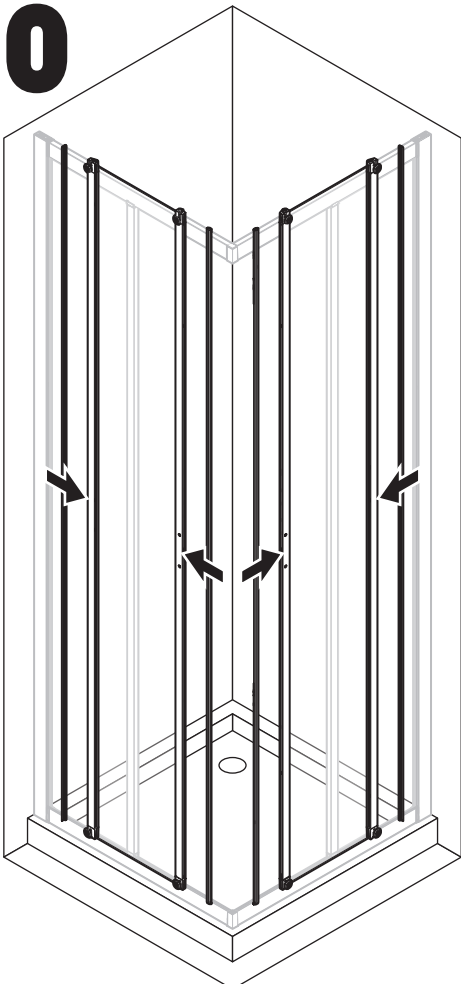

LUNES 2.0

NOVELLINI

A

<hr/> <hr/> <hr/> <hr/>	<hr/> <hr/> <hr/> <hr/>
-------------------------	-------------------------

A66	L=66-69 cm
A69	L=69-72 cm
A72	L=72-75 cm
A75	L=75-78 cm
A78	L=78-81 cm
A81	L=81-84 cm
A84	L=84-87 cm
A87	L=87-90 cm
A90	L=90-93 cm
A93	L=93-96 cm
A96	L=96-99 cm
A99	L=99-102 cm

3

 4x35 n.4

 S6 n.4

 $\varnothing 6$ mm

4

		X= mm
A66	L=66-69 cm	275
A69	L=69-72 cm	290
A72	L=72-75 cm	305
A75	L=75-78 cm	320
A78	L=78-81 cm	335
A81	L=81-84 cm	350
A84	L=84-87 cm	365
A87	L=87-90 cm	380
A90	L=90-93 cm	395
A93	L=93-96 cm	410
A96	L=96-99 cm	425
A99	L=99-102 cm	440

5

6

3,5x32 n.2

7

8

9

10

13