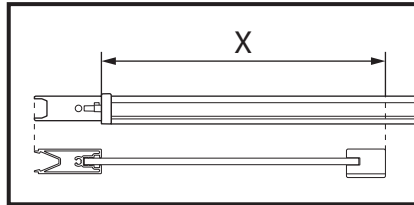

LUNES 2.0

NOVELLINI

A

<hr/> <hr/> <hr/> <hr/>	<hr/> <hr/> <hr/> <hr/>
-------------------------	-------------------------

A66	L=66-69 cm
A69	L=69-72 cm
A72	L=72-75 cm
A75	L=75-78 cm
A78	L=78-81 cm
A81	L=81-84 cm
A84	L=84-87 cm
A87	L=87-90 cm
A90	L=90-93 cm
A93	L=93-96 cm
A96	L=96-99 cm
A99	L=99-102 cm

3

 4x35 n.4

 S6 n.4

 $\varnothing 6$ mm

4

		X= mm
A66	L=66-69 cm	275
A69	L=69-72 cm	290
A72	L=72-75 cm	305
A75	L=75-78 cm	320
A78	L=78-81 cm	335
A81	L=81-84 cm	350
A84	L=84-87 cm	365
A87	L=87-90 cm	380
A90	L=90-93 cm	395
A93	L=93-96 cm	410
A96	L=96-99 cm	425
A99	L=99-102 cm	440