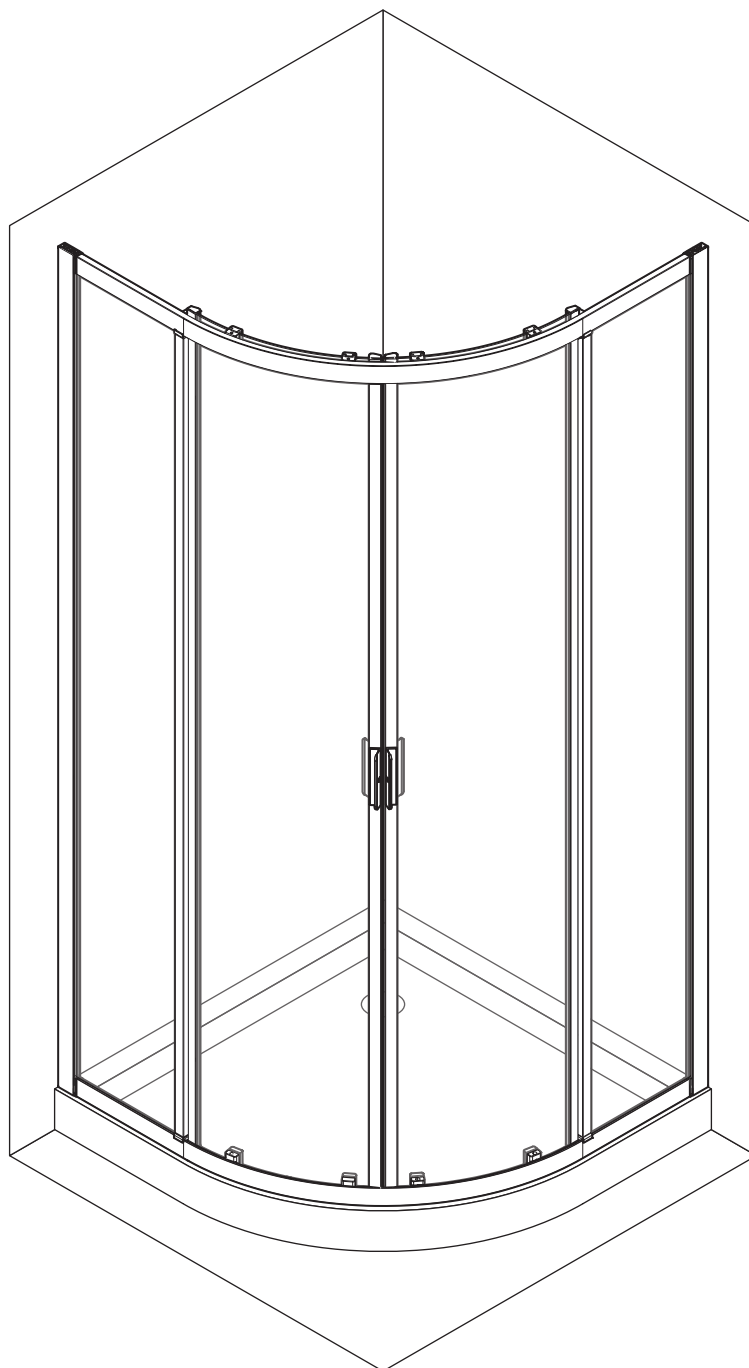

LUNES 2.0

NOVELLINI

R

<hr/> <hr/> <hr/> <hr/>	<hr/> <hr/> <hr/> <hr/>
-------------------------	-------------------------

ROND	A	B	R
R75	L=73,5-76,5 cm	L=72-75 cm	40
R80	L=78,5-81,5 cm	L=77-80 cm	55
R90	L=88,5-91,5 cm	L=87-90 cm	55
R100	L=98,5-101,5 cm	L=97-100 cm	55

R75X90	L=73,5-76,5 cm x L=88,5-91,5 cm	L=72-75 cm x L=87-90 cm	45,8
R80X90	L=78,5-81,5 cm x L=88,5-91,5 cm	L=77-80 cm x L=87-90 cm	55
R80X100	L=78,5-81,5 cm x L=98,5-101,5 cm	L=77-80 cm x L=97-100 cm	55
R80X120	L=78,5-81,5 cm x L=118,5-121,5 cm	L=77-80 cm x L=117-120 cm	55
R90X120	L=88,5-91,5 cm x L=118,5-121,5 cm	L=87-90 cm x L=117-120 cm	55
R70X90 SWIM	L=68,5-71,5 cm x L=88,5-91,5 cm	L=67-70 cm x L=87-90 cm	38
R80X100 SWIM	L=78,5-81,5 cm x L=98,5-101,5 cm	L=77-80 cm x L=97-100 cm	38
R80X120 SWIM	L=78,5-81,5 cm x L=118,5-121,5 cm	L=77-80 cm x L=117-120 cm	38

3

 4x35 n.4

 S6 n.4

 $\varnothing 6$ mm

4

5

6

3,5x32 n.2