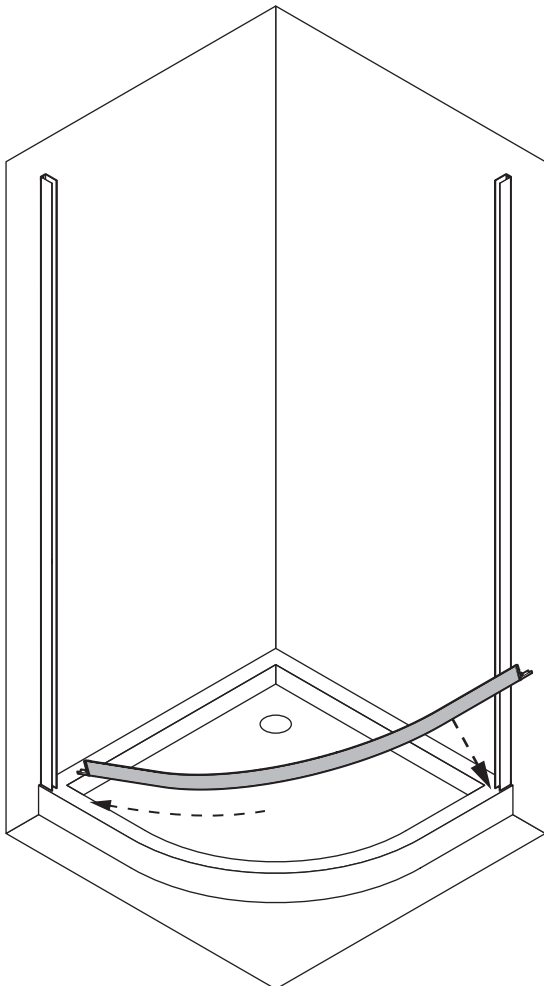

LUNES 2.0

NOVELLINI

R

<hr/> <hr/> <hr/> <hr/>	<hr/> <hr/> <hr/> <hr/>
-------------------------	-------------------------

ROND	A	B	R
R75	L=73,5-76,5 cm	L=72-75 cm	40
R80	L=78,5-81,5 cm	L=77-80 cm	55
R90	L=88,5-91,5 cm	L=87-90 cm	55
R100	L=98,5-101,5 cm	L=97-100 cm	55

R75X90	L=73,5-76,5 cm x L=88,5-91,5 cm	L=72-75 cm x L=87-90 cm	45,8
R80X90	L=78,5-81,5 cm x L=88,5-91,5 cm	L=77-80 cm x L=87-90 cm	55
R80X100	L=78,5-81,5 cm x L=98,5-101,5 cm	L=77-80 cm x L=97-100 cm	55
R80X120	L=78,5-81,5 cm x L=118,5-121,5 cm	L=77-80 cm x L=117-120 cm	55
R90X120	L=88,5-91,5 cm x L=118,5-121,5 cm	L=87-90 cm x L=117-120 cm	55
R70X90 SWIM	L=68,5-71,5 cm x L=88,5-91,5 cm	L=67-70 cm x L=87-90 cm	38
R80X100 SWIM	L=78,5-81,5 cm x L=98,5-101,5 cm	L=77-80 cm x L=97-100 cm	38
R80X120 SWIM	L=78,5-81,5 cm x L=118,5-121,5 cm	L=77-80 cm x L=117-120 cm	38

3

 4x35 n.4

 S6 n.4

 $\varnothing 6$ mm

4

5

6

3,5x32 n.2