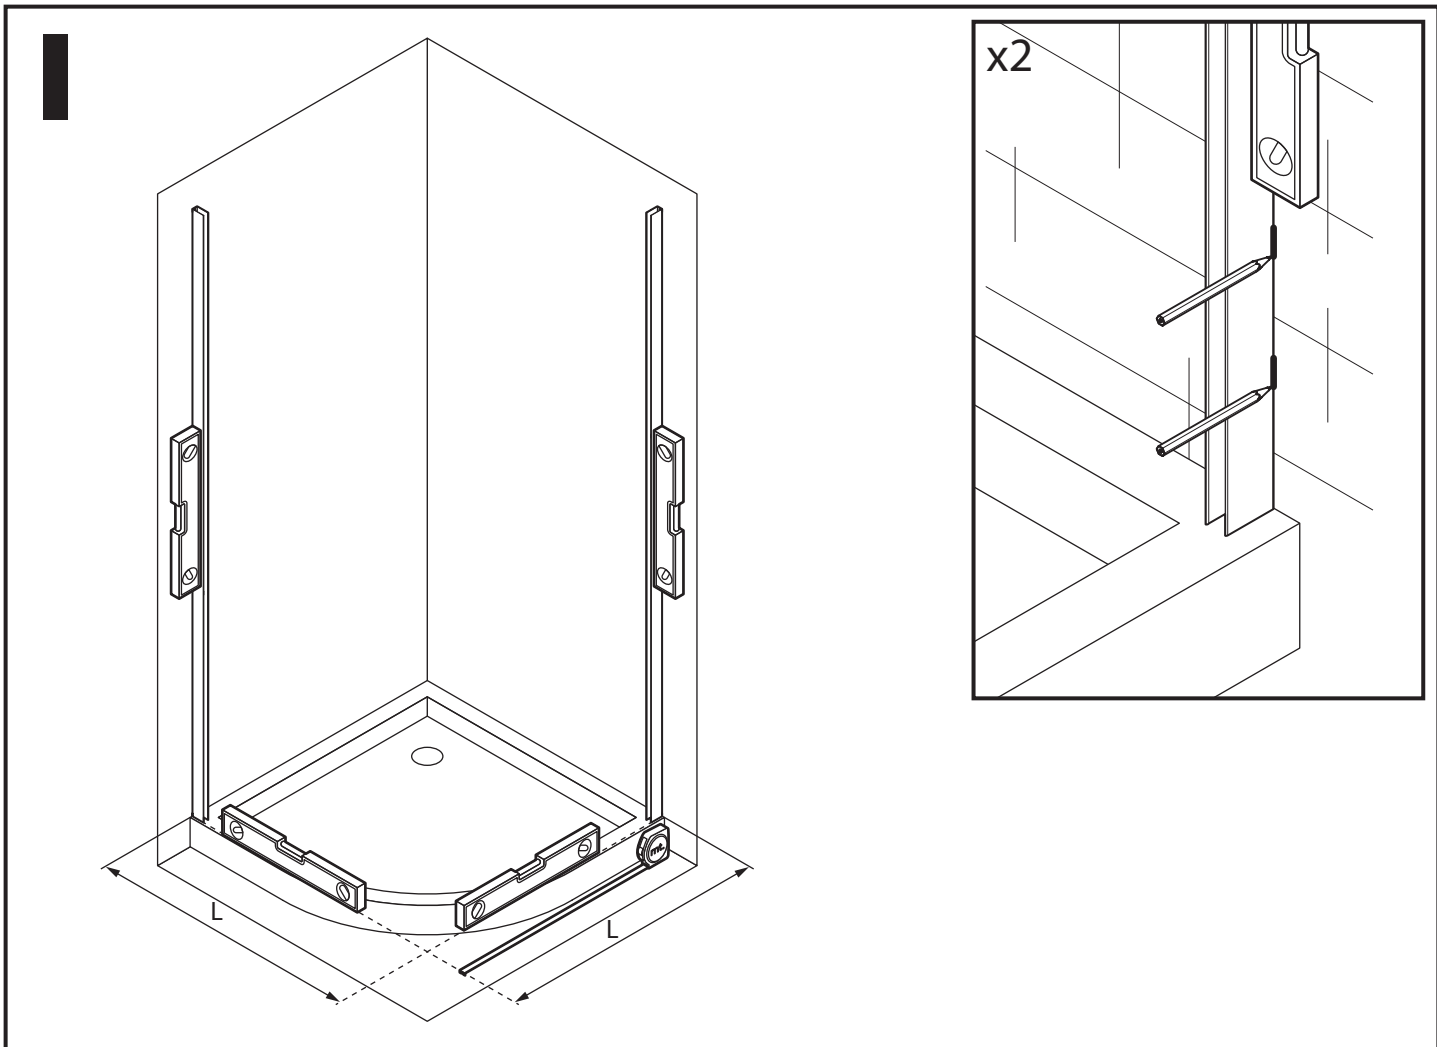

LUNES 2.0

NOVELLINI

R

<hr/> <hr/> <hr/> <hr/>	<hr/> <hr/> <hr/> <hr/>
-------------------------	-------------------------

ROND	A	B	R
R75	L=73,5-76,5 cm	L=72-75 cm	40
R80	L=78,5-81,5 cm	L=77-80 cm	55
R90	L=88,5-91,5 cm	L=87-90 cm	55
R100	L=98,5-101,5 cm	L=97-100 cm	55

R75X90	L=73,5-76,5 cm x L=88,5-91,5 cm	L=72-75 cm x L=87-90 cm	45,8
R80X90	L=78,5-81,5 cm x L=88,5-91,5 cm	L=77-80 cm x L=87-90 cm	55
R80X100	L=78,5-81,5 cm x L=98,5-101,5 cm	L=77-80 cm x L=97-100 cm	55
R80X120	L=78,5-81,5 cm x L=118,5-121,5 cm	L=77-80 cm x L=117-120 cm	55
R90X120	L=88,5-91,5 cm x L=118,5-121,5 cm	L=87-90 cm x L=117-120 cm	55
R70X90 SWIM	L=68,5-71,5 cm x L=88,5-91,5 cm	L=67-70 cm x L=87-90 cm	38
R80X100 SWIM	L=78,5-81,5 cm x L=98,5-101,5 cm	L=77-80 cm x L=97-100 cm	38
R80X120 SWIM	L=78,5-81,5 cm x L=118,5-121,5 cm	L=77-80 cm x L=117-120 cm	38