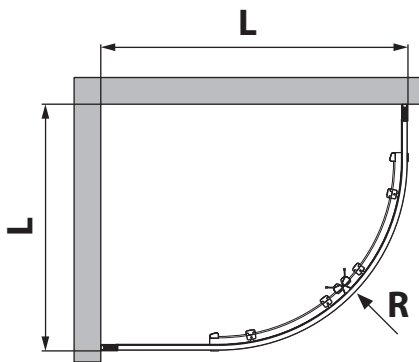

LUNES 2.0

NOVELLINI

R

<hr/> <hr/> <hr/> <hr/>	<hr/> <hr/> <hr/> <hr/>
-------------------------	-------------------------

ROND	A	B	R
R75	L=73,5-76,5 cm	L=72-75 cm	40
R80	L=78,5-81,5 cm	L=77-80 cm	55
R90	L=88,5-91,5 cm	L=87-90 cm	55
R100	L=98,5-101,5 cm	L=97-100 cm	55

R75X90	L=73,5-76,5 cm x L=88,5-91,5 cm	L=72-75 cm x L=87-90 cm	45,8
R80X90	L=78,5-81,5 cm x L=88,5-91,5 cm	L=77-80 cm x L=87-90 cm	55
R80X100	L=78,5-81,5 cm x L=98,5-101,5 cm	L=77-80 cm x L=97-100 cm	55
R80X120	L=78,5-81,5 cm x L=118,5-121,5 cm	L=77-80 cm x L=117-120 cm	55
R90X120	L=88,5-91,5 cm x L=118,5-121,5 cm	L=87-90 cm x L=117-120 cm	55
R70X90 SWIM	L=68,5-71,5 cm x L=88,5-91,5 cm	L=67-70 cm x L=87-90 cm	38
R80X100 SWIM	L=78,5-81,5 cm x L=98,5-101,5 cm	L=77-80 cm x L=97-100 cm	38
R80X120 SWIM	L=78,5-81,5 cm x L=118,5-121,5 cm	L=77-80 cm x L=117-120 cm	38

3

 4x35 n.4

 S6 n.4

 $\varnothing 6$ mm

4

5

6

3,5x32 n.2