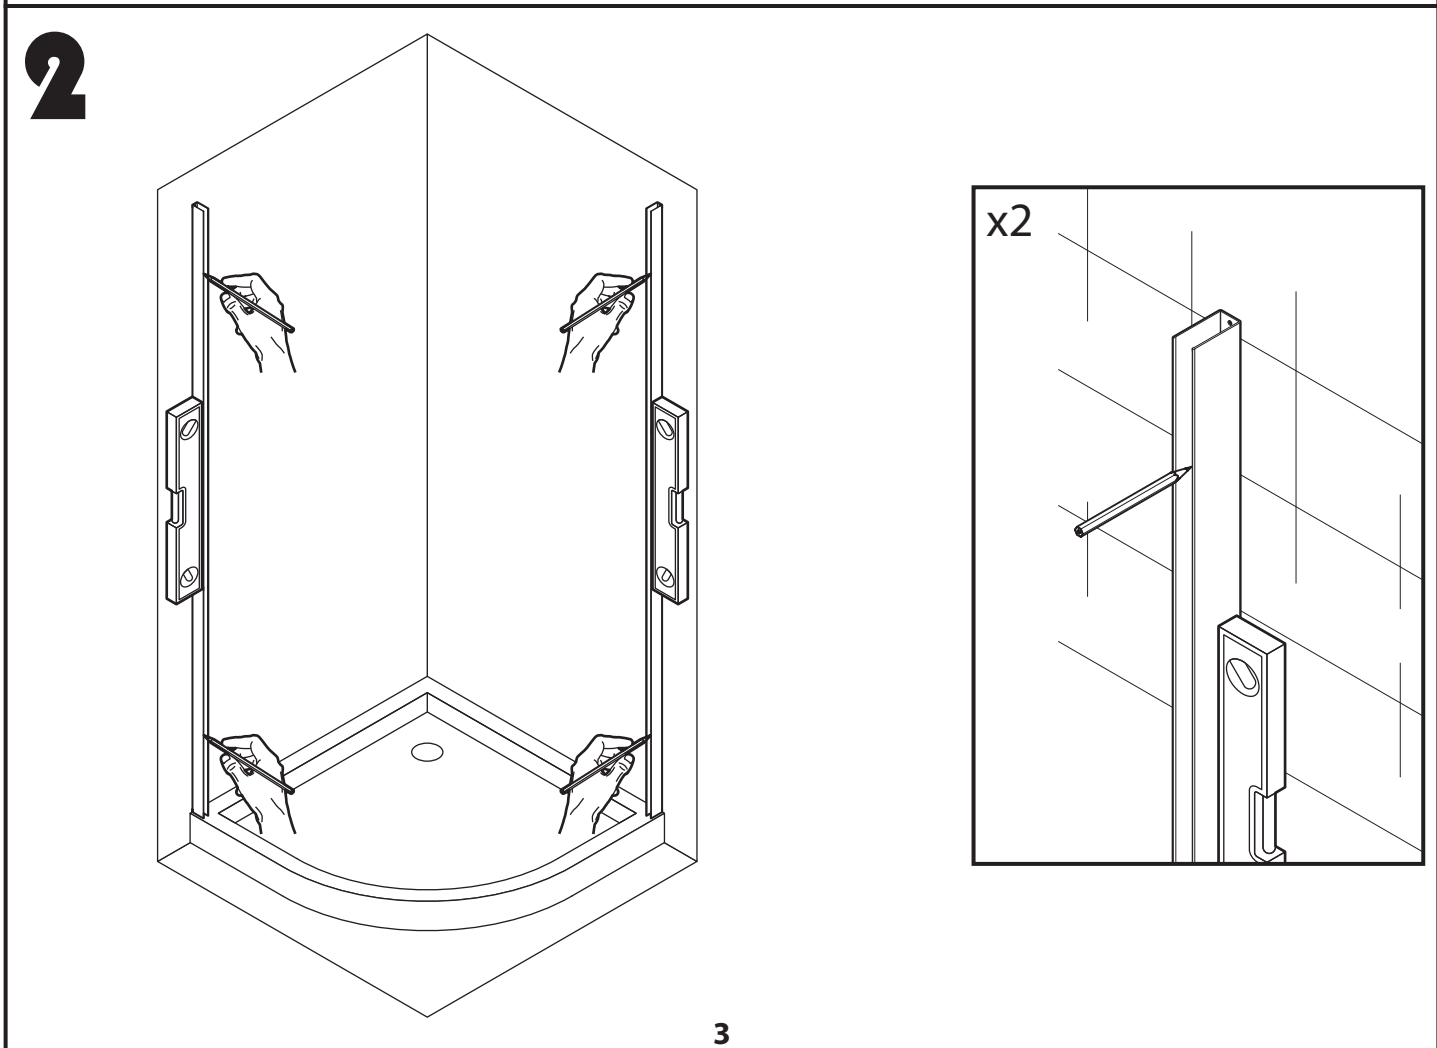

LUNES 2.0

NOVELLINI

R

<hr/> <hr/> <hr/> <hr/>	<hr/> <hr/> <hr/> <hr/>
-------------------------	-------------------------

ROND	A	B	R
R75	L=73,5-76,5 cm	L=72-75 cm	40
R80	L=78,5-81,5 cm	L=77-80 cm	55
R90	L=88,5-91,5 cm	L=87-90 cm	55
R100	L=98,5-101,5 cm	L=97-100 cm	55

R75X90	L=73,5-76,5 cm x L=88,5-91,5 cm	L=72-75 cm x L=87-90 cm	45,8
R80X90	L=78,5-81,5 cm x L=88,5-91,5 cm	L=77-80 cm x L=87-90 cm	55
R80X100	L=78,5-81,5 cm x L=98,5-101,5 cm	L=77-80 cm x L=97-100 cm	55
R80X120	L=78,5-81,5 cm x L=118,5-121,5 cm	L=77-80 cm x L=117-120 cm	55
R90X120	L=88,5-91,5 cm x L=118,5-121,5 cm	L=87-90 cm x L=117-120 cm	55
R70X90 SWIM	L=68,5-71,5 cm x L=88,5-91,5 cm	L=67-70 cm x L=87-90 cm	38
R80X100 SWIM	L=78,5-81,5 cm x L=98,5-101,5 cm	L=77-80 cm x L=97-100 cm	38
R80X120 SWIM	L=78,5-81,5 cm x L=118,5-121,5 cm	L=77-80 cm x L=117-120 cm	38