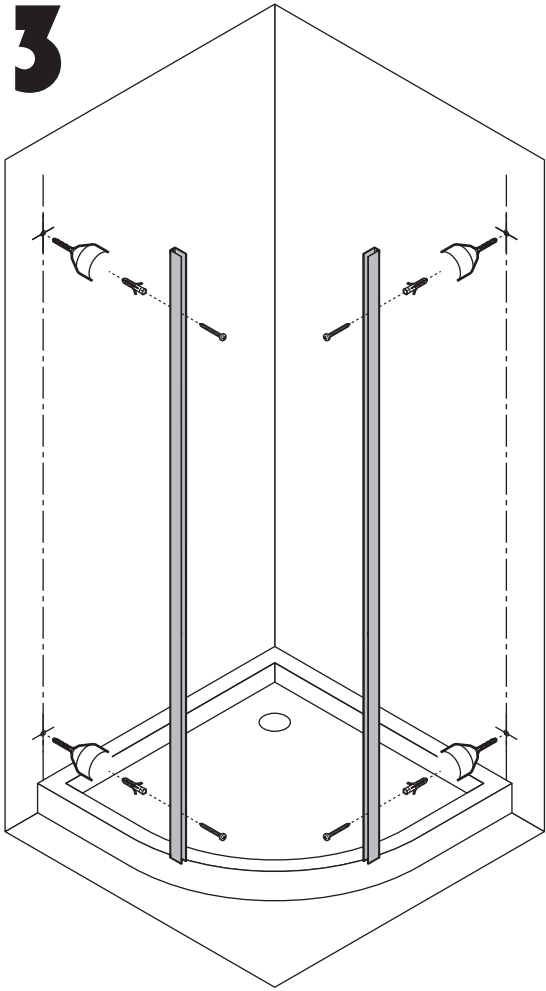

LUNES 2.0

NOVELLINI

R

<hr/> <hr/> <hr/> <hr/>	<hr/> <hr/> <hr/> <hr/>
-------------------------	-------------------------

ROND	A	B	R
R75	L=73,5-76,5 cm	L=72-75 cm	40
R80	L=78,5-81,5 cm	L=77-80 cm	55
R90	L=88,5-91,5 cm	L=87-90 cm	55
R100	L=98,5-101,5 cm	L=97-100 cm	55

R75X90	L=73,5-76,5 cm x L=88,5-91,5 cm	L=72-75 cm x L=87-90 cm	45,8
R80X90	L=78,5-81,5 cm x L=88,5-91,5 cm	L=77-80 cm x L=87-90 cm	55
R80X100	L=78,5-81,5 cm x L=98,5-101,5 cm	L=77-80 cm x L=97-100 cm	55
R80X120	L=78,5-81,5 cm x L=118,5-121,5 cm	L=77-80 cm x L=117-120 cm	55
R90X120	L=88,5-91,5 cm x L=118,5-121,5 cm	L=87-90 cm x L=117-120 cm	55
R70X90 SWIM	L=68,5-71,5 cm x L=88,5-91,5 cm	L=67-70 cm x L=87-90 cm	38
R80X100 SWIM	L=78,5-81,5 cm x L=98,5-101,5 cm	L=77-80 cm x L=97-100 cm	38
R80X120 SWIM	L=78,5-81,5 cm x L=118,5-121,5 cm	L=77-80 cm x L=117-120 cm	38

3

 4x35 n.4

 S6 n.4

 $\varnothing 6$ mm

4

5

6

3,5x32 n.2