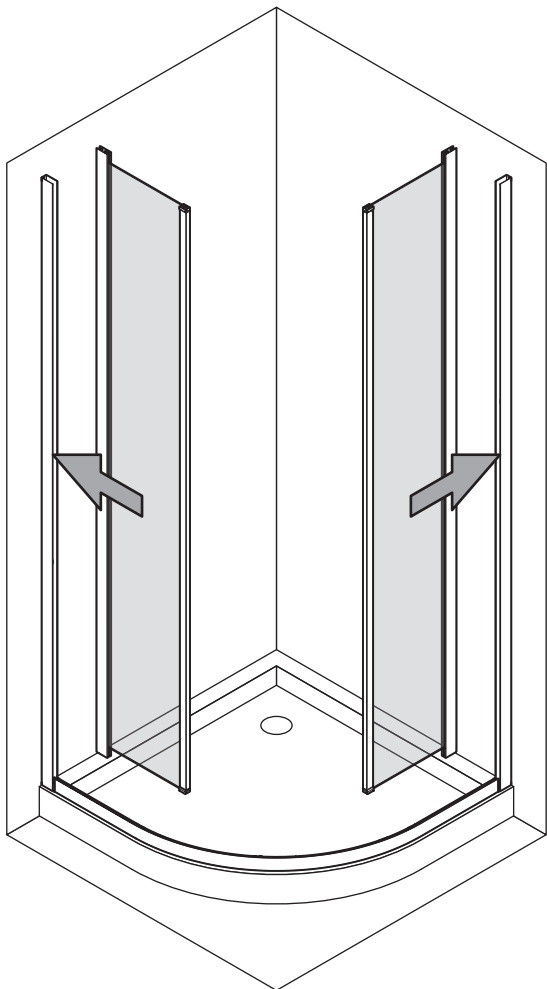

LUNES 2.0

NOVELLINI

R

<hr/> <hr/> <hr/> <hr/>	<hr/> <hr/> <hr/> <hr/>
-------------------------	-------------------------

ROND	A	B	R
R75	L=73,5-76,5 cm	L=72-75 cm	40
R80	L=78,5-81,5 cm	L=77-80 cm	55
R90	L=88,5-91,5 cm	L=87-90 cm	55
R100	L=98,5-101,5 cm	L=97-100 cm	55

R75X90	L=73,5-76,5 cm x L=88,5-91,5 cm	L=72-75 cm x L=87-90 cm	45,8
R80X90	L=78,5-81,5 cm x L=88,5-91,5 cm	L=77-80 cm x L=87-90 cm	55
R80X100	L=78,5-81,5 cm x L=98,5-101,5 cm	L=77-80 cm x L=97-100 cm	55
R80X120	L=78,5-81,5 cm x L=118,5-121,5 cm	L=77-80 cm x L=117-120 cm	55
R90X120	L=88,5-91,5 cm x L=118,5-121,5 cm	L=87-90 cm x L=117-120 cm	55
R70X90 SWIM	L=68,5-71,5 cm x L=88,5-91,5 cm	L=67-70 cm x L=87-90 cm	38
R80X100 SWIM	L=78,5-81,5 cm x L=98,5-101,5 cm	L=77-80 cm x L=97-100 cm	38
R80X120 SWIM	L=78,5-81,5 cm x L=118,5-121,5 cm	L=77-80 cm x L=117-120 cm	38

3

 4x35 n.4

 S6 n.4

 $\varnothing 6$ mm

4

5

6

3,5x32 n.2