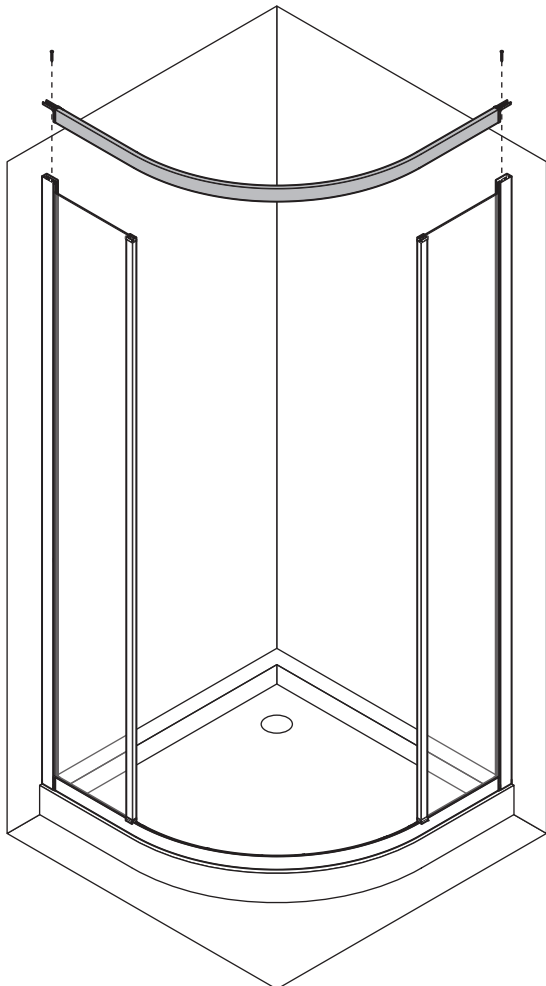

LUNES 2.0

NOVELLINI

R

<hr/> <hr/> <hr/> <hr/>	<hr/> <hr/> <hr/> <hr/>
-------------------------	-------------------------

ROND	A	B	R
R75	L=73,5-76,5 cm	L=72-75 cm	40
R80	L=78,5-81,5 cm	L=77-80 cm	55
R90	L=88,5-91,5 cm	L=87-90 cm	55
R100	L=98,5-101,5 cm	L=97-100 cm	55

R75X90	L=73,5-76,5 cm x L=88,5-91,5 cm	L=72-75 cm x L=87-90 cm	45,8
R80X90	L=78,5-81,5 cm x L=88,5-91,5 cm	L=77-80 cm x L=87-90 cm	55
R80X100	L=78,5-81,5 cm x L=98,5-101,5 cm	L=77-80 cm x L=97-100 cm	55
R80X120	L=78,5-81,5 cm x L=118,5-121,5 cm	L=77-80 cm x L=117-120 cm	55
R90X120	L=88,5-91,5 cm x L=118,5-121,5 cm	L=87-90 cm x L=117-120 cm	55
R70X90 SWIM	L=68,5-71,5 cm x L=88,5-91,5 cm	L=67-70 cm x L=87-90 cm	38
R80X100 SWIM	L=78,5-81,5 cm x L=98,5-101,5 cm	L=77-80 cm x L=97-100 cm	38
R80X120 SWIM	L=78,5-81,5 cm x L=118,5-121,5 cm	L=77-80 cm x L=117-120 cm	38

3

 4x35 n.4

 S6 n.4

 $\varnothing 6$ mm

4

5

6

3,5x32 n.2