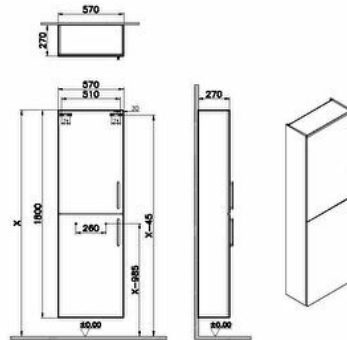

### Technical specifications

<b>Colour</b>	Glossy white
<b>Height</b>	1800
<b>Width</b>	564
<b>Depth</b>	269
<b>Designer</b>	VitrA Design Team
<b>Finish</b>	PET
<b>Finish-Front</b>	PET

<b>Door Option</b>	2 Doors
<b>LED</b>	No
<b>Assembly</b>	Suspended
<b>Packaged Product</b>	
<b>Sizes (WxDxH)</b>	614X319X1850
<b>Body Colour</b>	White high gloss
<b>Door Hinge Position</b>	Left-Right

<b>Shelf Type</b>	Glass Shelf
<b>Marketing Measure (cm)</b>	55

<b>Front Colour</b>	Glossy White
<b>Front Material</b>	MDF
<b>Handle Material</b>	Zamak
<b>Material</b>	PET
<b>Number of Doors</b>	2
<b>Soft close</b>	Yes
<b>Body Coating</b>	PET
<b>Body Material</b>	MDF

## 2A technical drawing

**Technical specifications**

**Colour:** Glossy white **Height:** 1800 **Width:** 564 **Depth:** 269 **Designer:** VitrA Design Team **Finish:** PET **Finish-Front:** PET **Front Colour:** Glossy White **Front Material:** MDF **Handle Material:** Zamak **Material:** PET **Number of Doors:** 2 **Soft close:** Yes **Body Coating:** PET **Body Material:** MDF **Door Option:** 2 Doors **LED:** No **Assembly:** Suspended **Packaged Product Sizes (WxDxH):** 614X319X1850 **Body Colour:** White high gloss **Door Hinge Position:** Left-Right **Grip:** Root Bar Handle **Leg Option:** No **Cabinet Type:** 2 Doors **Guarantee:** 2 **Hinge Type:** Crossbar **Hinge Color:** Metal **Drawer option:** Two Doors **Shelf Type:** Glass Shelf **Marketing Measure (cm):** 55