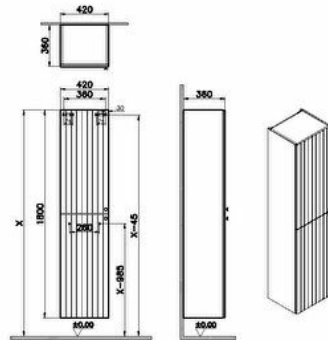

### Technical specifications

<b>Colour</b>	Matt white
<b>Height</b>	1800
<b>Width</b>	416
<b>Depth</b>	360
<b>Designer</b>	VitrA Design Team
<b>Finish</b>	PVC
<b>Finish-Front</b>	PVC
<b>Front Colour</b>	Matt White

<b>Body Material</b>	MDF
<b>Door Option</b>	2 Doors
<b>LED</b>	No
<b>Assembly</b>	Suspended
<b>Door Hinge Position</b>	Left-Right
<b>Cabinet Type</b>	2 Doors

<b>Marketing Measure (cm)</b>	40
-------------------------------	----

<b>Guarantee</b>	2
<b>Hinge Type</b>	Crossbar
<b>Drawer option</b>	Two Doors
<b>Packaged Product</b>	466X410X1850
<b>Sizes (WxDxH)</b>	466X410X1850
<b>Hinge Material</b>	Steel
<b>Hinge Color</b>	Nickel
<b>Shelf Type</b>	Glass Shelf

### Technical specifications

**Colour:** Matt white **Height:** 1800 **Width:** 416 **Depth:** 360 **Designer:** VitrA Design Team **Finish:** PVC **Finish-Front:** PVC **Front Colour:** Matt White **Front Material:** MDF **Grip:** Root Round Handle **Handle Material:** Zamak **Leg Option:** No **Material:** PVC **Number of Doors:** 2 **Soft close:** Yes **Body Colour:** Matte White **Body Material:** MDF **Door Option:** 2 Doors **LED:** No **Assembly:** Suspended **Door Hinge Position:** Left-Right **Cabinet Type:** 2 Doors **Guarantee:** 2 **Hinge Type:** Crossbar **Drawer option:** Two Doors **Packaged Product Sizes (WxDxH):** 466X410X1850 **Hinge Material:** Steel **Hinge Color:** Nickel **Shelf Type:** Glass Shelf **Marketing Measure (cm):** 40