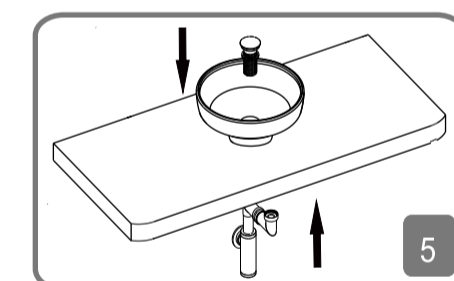

## 7991 / 7993

Tezgah üstü lavabo  
Counter washbasin  
Aufsatzwaschtisch  
Встраиваемая сверху раковина

7991

7993

Lavabo üst kenarı  
Outside perimeter of washbasin  
Die Außenkante des Waschtisches  
Наружный край раковины

Lavabo üst kenarı  
Outside perimeter of washbasin  
Die Außenkante des Waschtisches  
Наружный край раковины

Lavabo taban dış kenarı  
Outside perimeter base of washbasin  
Die Außenkante des Bodens vom Waschtisch  
Наружный край основания раковины

Tezgah kesim çizgisi  
Outer template line  
Ausschnittmarkierung  
Линия выреза шаблона

Ø100 mm

Lavabo taban dış kenarı  
Outside perimeter base of washbasin  
Die Außenkante des Bodens vom Waschtisch  
Наружный край основания раковины