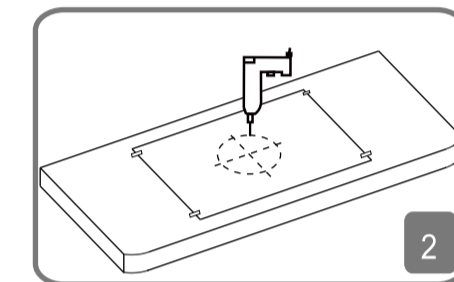

## 7991 / 7993

Tezgah üstü lavabo  
Counter washbasin  
Aufsatzwaschtisch  
Встраиваемая сверху раковина

7991

7993

Lavabo üst kenarı  
Outside perimeter of washbasin  
Die Außenkante des Waschtisches  
Наружный край раковины

Lavabo üst kenarı  
Outside perimeter of washbasin  
Die Außenkante des Waschtisches  
Наружный край раковины

Lavabo taban dış kenarı  
Outside perimeter base of washbasin  
Die Außenkante des Bodens vom Waschtisch  
Наружный край основания раковины

Tezgah kesim çizgisi  
Outer template line  
Ausschnittmarkierung  
Линия выреза шаблона

Ø100 mm

Lavabo taban dış kenarı  
Outside perimeter base of washbasin  
Die Außenkante des Bodens vom Waschtisch  
Наружный край основания раковины