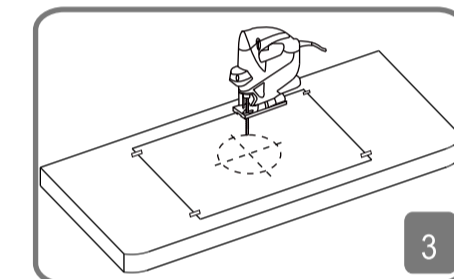

## 7991 / 7993

Tezgah üstü lavabo  
Counter washbasin  
Aufsatzwaschtisch  
Встраиваемая сверху раковина

7991

7993

Lavabo üst kenarı  
Outside perimeter of washbasin  
Die Außenkante des Waschtisches  
Наружный край раковины

Lavabo üst kenarı  
Outside perimeter of washbasin  
Die Außenkante des Waschtisches  
Наружный край раковины

Lavabo taban dış kenarı  
Outside perimeter base of washbasin  
Die Außenkante des Bodens vom Waschtisch  
Наружный край основания раковины

Tezgah kesim çizgisi  
Outer template line  
Ausschnittmarkierung  
Линия выреза шаблона

Ø100 mm

Lavabo taban dış kenarı  
Outside perimeter base of washbasin  
Die Außenkante des Bodens vom Waschtisch  
Наружный край основания раковины