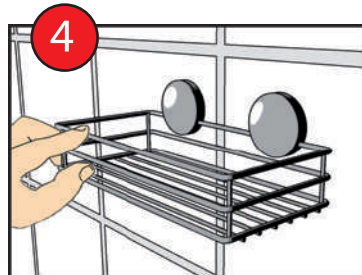

BESLAGSBODEN

FITTING INSTRUCTIONS

Self-ad

#1200,#1202,#1300,#1312

- | | |
|--|---|
| <p>EN Clean the base thoroughly and let it dry for 10 minutes.
<i>Do not use an oil based cleaner.</i>
Remove the protective film.
Apply the product in the desired location.
Locate the product into position allowing 72 hours before use.
Not recommended for mounting on wet room wallpaper.</p> | <p>NO Rengjør overflaten nøye og la det tørke i 10 minutter.
<i>Rengjørings-middel må ikke inneholde olje.</i>
Fjern beskyttelsesfilmen.
Plassér produktet på ønsket plass.
La limet herde i 72 timer før produktet belastes.
Montering på våtromstapet anbefales ikke.</p> |
| <p>SE Rengör underlaget noga och låt det torka 10 minuter.
<i>Rengöringsmedlet får ej innehålla olja.</i>
Avlägsna skyddsfilmen.
Applicera produkten på önskad plats.
Låt limmet härda 72 timmar innan produkten belastas.
Rekommenderas ej för montering på våtrumstapet.</p> | <p>FI Puhdista asennuskohta huolellisesti ja anna kuivua 10 minuuttia.
<i>Puhdistusaine ei saa sisältää öljyä.</i>
Poista suojakalvo.
Asenna tuote haluttuun kohtaan.
Odota 72 tuntia, ennen tuotteen käyttöönottoa.
Ei suositella asennettavaksi märkätilojen tapetille.</p> |
| <p>DK Rengør overfladen grundigt og lad det tørre ca. 10 min.
<i>Rengørings-midelt må ikke indeholde olie.</i>
Fjern beskyttelsesfilmen.
Placer produktet på den ønskede plads.
Lad limen hærde 72 timer inden produktet belastes.
Anbefales ikke at montering på vådrumstapet.</p> | <p>DE Gründliche Reinigung der Haftflächen, anschliessend 10 Minuten trocknen lassen.
<i>Das Reinigungsmittel darf kein Öl oder Fett enthalten.</i>
Schutzfolie abziehen.
Produkt auf die gewünschte Stelle fest andrücken.
Nach 72 Std. Trocknungszeit kann das Produkt belastet werden.
Nicht für die Montage auf Tapeten in Feuchträumen geeignet.</p> |