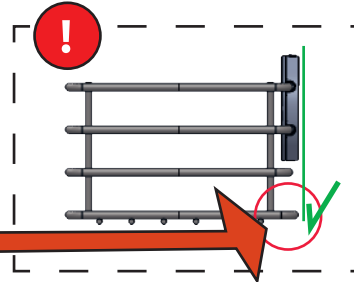

BESLAGSBODEN

FITTING INSTRUCTIONS

Self-ad

#1200,#1202,#1300,#1312

- | | |
|--|---|
| <p>EN Clean the base thoroughly and let it dry for 10 minutes.
<i>Do not use an oil based cleaner.</i>
Remove the protective film.
Apply the product in the desired location.
Locate the product into position allowing 72 hours before use.
Not recommended for mounting on wet room wallpaper.</p> | <p>NO Rengjør overflaten nøye og la det tørke i 10 minutter.
<i>Rengjørings-middel må ikke inneholde olje.</i>
Fjern beskyttelsesfilmen.
Plassér produktet på ønsket plass.
La limet herde i 72 timer før produktet belastes.
Montering på våtromstapet anbefales ikke.</p> |
| <p>SE Rengör underlaget noga och låt det torka 10 minuter.
<i>Rengöringsmedlet får ej innehålla olja.</i>
Avlägsna skyddsfilmen.
Applicera produkten på önskad plats.
Låt limmet härda 72 timmar innan produkten belastas.
Rekommenderas ej för montering på våtrumstapet.</p> | <p>FI Puhdista asennuskohta huolellisesti ja anna kuivua 10 minuuttia.
<i>Puhdistusaine ei saa sisältää öljyä.</i>
Poista suojakalvo.
Asenna tuote haluttuun kohtaan.
Odota 72 tuntia, ennen tuotteen käyttöönottoa.
Ei suositella asennettavaksi märkätilojen tapetille.</p> |
| <p>DK Rengør overfladen grundigt og lad det tørre ca. 10 min.
<i>Rengørings-midelt må ikke indeholde olie.</i>
Fjern beskyttelsesfilmen.
Placer produktet på den ønskede plads.
Lad limen hærde 72 timer inden produktet belastes.
Anbefales ikke at montering på vådrumstapet.</p> | <p>DE Gründliche Reinigung der Haftflächen, anschliessend 10 Minuten trocknen lassen.
<i>Das Reinigungsmittel darf kein Öl oder Fett enthalten.</i>
Schutzfolie abziehen.
Produkt auf die gewünschte Stelle fest andrücken.
Nach 72 Std. Trocknungszeit kann das Produkt belastet werden.
Nicht für die Montage auf Tapeten in Feuchträumen geeignet.</p> |