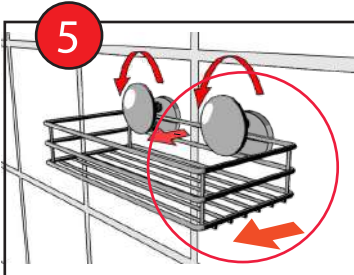

BESLAGSBODEN

FITTING INSTRUCTIONS

Self-ad

#1200,#1202,#1300,#1312

- | | |
|--|---|
| <p>EN Clean the base thoroughly and let it dry for 10 minutes.
<i>Do not use an oil based cleaner.</i>
Remove the protective film.
Apply the product in the desired location.
Locate the product into position allowing 72 hours before use.
Not recommended for mounting on wet room wallpaper.</p> | <p>NO Rengjør overflaten nøye og la det tørke i 10 minutter.
<i>Rengjørings-middel må ikke inneholde olje.</i>
Fjern beskyttelsesfilmen.
Plassér produktet på ønsket plass.
La limet herde i 72 timer før produktet belastes.
Montering på våtromstapet anbefales ikke.</p> |
| <p>SE Rengör underlaget noga och låt det torka 10 minuter.
<i>Rengöringsmedlet får ej innehålla olja.</i>
Avlägsna skyddsfilmen.
Applicera produkten på önskad plats.
Låt limmet härda 72 timmar innan produkten belastas.
Rekommenderas ej för montering på våtrumstapet.</p> | <p>FI Puhdista asennuskohta huolellisesti ja anna kuivua 10 minuuttia.
<i>Puhdistusaine ei saa sisältää öljyä.</i>
Poista suojakalvo.
Asenna tuote haluttuun kohtaan.
Odota 72 tuntia, ennen tuotteen käyttöönottoa.
Ei suositella asennettavaksi märkätilojen tapetille.</p> |
| <p>DK Rengør overfladen grundigt og lad det tørre ca. 10 min.
<i>Rengørings-midelt må ikke indeholde olie.</i>
Fjern beskyttelsesfilmen.
Placer produktet på den ønskede plads.
Lad limen hærde 72 timer inden produktet belastes.
Anbefales ikke at montering på vådrumstapet.</p> | <p>DE Gründliche Reinigung der Haftflächen, anschliessend 10 Minuten trocknen lassen.
<i>Das Reinigungsmittel darf kein Öl oder Fett enthalten.</i>
Schutzfolie abziehen.
Produkt auf die gewünschte Stelle fest andrücken.
Nach 72 Std. Trocknungszeit kann das Produkt belastet werden.
Nicht für die Montage auf Tapeten in Feuchträumen geeignet.</p> |