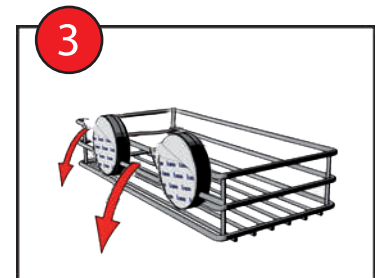

BESLAGSBODEN

FITTING INSTRUCTIONS

Self-ad

#1200,#1202,#1300,#1312

- | | |
|--|---|
| <p>EN Clean the base thoroughly and let it dry for 10 minutes.
<i>Do not use an oil based cleaner.</i>
Remove the protective film.
Apply the product in the desired location.
Locate the product into position allowing 72 hours before use.
Not recommended for mounting on wet room wallpaper.</p> | <p>NO Rengjør overflaten nøye og la det tørke i 10 minutter.
<i>Rengjørings-middel må ikke inneholde olje.</i>
Fjern beskyttelsesfilmen.
Plassér produktet på ønsket plass.
La limet herde i 72 timer før produktet belastes.
Montering på våtromstapet anbefales ikke.</p> |
| <p>SE Rengör underlaget noga och låt det torka 10 minuter.
<i>Rengöringsmedlet får ej innehålla olja.</i>
Avlägsna skyddsfilmen.
Applicera produkten på önskad plats.
Låt limmet härda 72 timmar innan produkten belastas.
Rekommenderas ej för montering på våtrumstapet.</p> | <p>FI Puhdista asennuskohta huolellisesti ja anna kuivua 10 minuuttia.
<i>Puhdistusaine ei saa sisältää öljyä.</i>
Poista suojakalvo.
Asenna tuote haluttuun kohtaan.
Odota 72 tuntia, ennen tuotteen käyttöönottoa.
Ei suositella asennettavaksi märkätilojen tapetille.</p> |
| <p>DK Rengør overfladen grundigt og lad det tørre ca. 10 min.
<i>Rengørings-midelt må ikke indeholde olie.</i>
Fjern beskyttelsesfilmen.
Placer produktet på den ønskede plads.
Lad limen hærde 72 timer inden produktet belastes.
Anbefales ikke at montering på vådrumstapet.</p> | <p>DE Gründliche Reinigung der Haftflächen, anschliessend 10 Minuten trocknen lassen.
<i>Das Reinigungsmittel darf kein Öl oder Fett enthalten.</i>
Schutzfolie abziehen.
Produkt auf die gewünschte Stelle fest andrücken.
Nach 72 Std. Trocknungszeit kann das Produkt belastet werden.
Nicht für die Montage auf Tapeten in Feuchträumen geeignet.</p> |