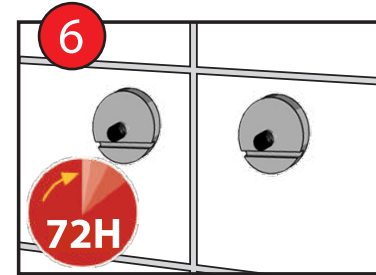

BESLAGSBODEN

FITTING INSTRUCTIONS

Self-ad

#1200,#1202,#1300,#1312

- | | |
|--|---|
| <p>EN Clean the base thoroughly and let it dry for 10 minutes.
<i>Do not use an oil based cleaner.</i>
Remove the protective film.
Apply the product in the desired location.
Locate the product into position allowing 72 hours before use.
Not recommended for mounting on wet room wallpaper.</p> | <p>NO Rengjør overflaten nøye og la det tørke i 10 minutter.
<i>Rengjørings-middel må ikke inneholde olje.</i>
Fjern beskyttelsesfilmen.
Plassér produktet på ønsket plass.
La limet herde i 72 timer før produktet belastes.
Montering på våtromstapet anbefales ikke.</p> |
| <p>SE Rengör underlaget noga och låt det torka 10 minuter.
<i>Rengöringsmedlet får ej innehålla olja.</i>
Avlägsna skyddsfilmen.
Applicera produkten på önskad plats.
Låt limmet härda 72 timmar innan produkten belastas.
Rekommenderas ej för montering på våtrumstapet.</p> | <p>FI Puhdista asennuskohta huolellisesti ja anna kuivua 10 minuuttia.
<i>Puhdistusaine ei saa sisältää öljyä.</i>
Poista suojakalvo.
Asenna tuote haluttuun kohtaan.
Odota 72 tuntia, ennen tuotteen käyttöönottoa.
Ei suositella asennettavaksi märkätilojen tapetille.</p> |
| <p>DK Rengør overfladen grundigt og lad det tørre ca. 10 min.
<i>Rengørings-midelt må ikke indeholde olie.</i>
Fjern beskyttelsesfilmen.
Placer produktet på den ønskede plads.
Lad limen hærde 72 timer inden produktet belastes.
Anbefales ikke at montering på vådrumstapet.</p> | <p>DE Gründliche Reinigung der Haftflächen, anschliessend 10 Minuten trocknen lassen.
<i>Das Reinigungsmittel darf kein Öl oder Fett enthalten.</i>
Schutzfolie abziehen.
Produkt auf die gewünschte Stelle fest andrücken.
Nach 72 Std. Trocknungszeit kann das Produkt belastet werden.
Nicht für die Montage auf Tapeten in Feuchträumen geeignet.</p> |