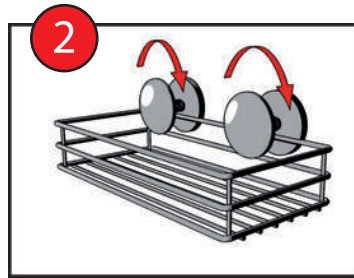

BESLAGSBODEN

FITTING INSTRUCTIONS

Self-ad

#1200,#1202,#1300,#1312

- | | |
|--|---|
| <p>EN Clean the base thoroughly and let it dry for 10 minutes.
<i>Do not use an oil based cleaner.</i>
Remove the protective film.
Apply the product in the desired location.
Locate the product into position allowing 72 hours before use.
Not recommended for mounting on wet room wallpaper.</p> | <p>NO Rengjør overflaten nøye og la det tørke i 10 minutter.
<i>Rengjørings-middel må ikke inneholde olje.</i>
Fjern beskyttelsesfilmen.
Plassér produktet på ønsket plass.
La limet herde i 72 timer før produktet belastes.
Montering på våtromstapet anbefales ikke.</p> |
| <p>SE Rengör underlaget noga och låt det torka 10 minuter.
<i>Rengöringsmedlet får ej innehålla olja.</i>
Avlägsna skyddsfilmen.
Applicera produkten på önskad plats.
Låt limmet härda 72 timmar innan produkten belastas.
Rekommenderas ej för montering på våtrumstapet.</p> | <p>FI Puhdista asennuskohta huolellisesti ja anna kuivua 10 minuuttia.
<i>Puhdistusaine ei saa sisältää öljyä.</i>
Poista suojakalvo.
Asenna tuote haluttuun kohtaan.
Odota 72 tuntia, ennen tuotteen käyttöönottoa.
Ei suositella asennettavaksi märkätilojen tapetille.</p> |
| <p>DK Rengør overfladen grundigt og lad det tørre ca. 10 min.
<i>Rengørings-midelt må ikke indeholde olie.</i>
Fjern beskyttelsesfilmen.
Placer produktet på den ønskede plads.
Lad limen hærde 72 timer inden produktet belastes.
Anbefales ikke at montering på vådrumstapet.</p> | <p>DE Gründliche Reinigung der Haftflächen, anschliessend 10 Minuten trocknen lassen.
<i>Das Reinigungsmittel darf kein Öl oder Fett enthalten.</i>
Schutzfolie abziehen.
Produkt auf die gewünschte Stelle fest andrücken.
Nach 72 Std. Trocknungszeit kann das Produkt belastet werden.
Nicht für die Montage auf Tapeten in Feuchträumen geeignet.</p> |