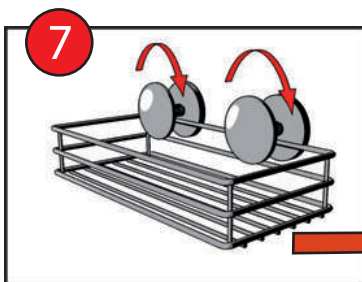

BESLAGSBODEN

FITTING INSTRUCTIONS

Self-ad

#1200,#1202,#1300,#1312

- | | |
|--|---|
| <p>EN Clean the base thoroughly and let it dry for 10 minutes.
<i>Do not use an oil based cleaner.</i>
Remove the protective film.
Apply the product in the desired location.
Locate the product into position allowing 72 hours before use.
Not recommended for mounting on wet room wallpaper.</p> | <p>NO Rengjør overflaten nøye og la det tørke i 10 minutter.
<i>Rengjørings-middel må ikke inneholde olje.</i>
Fjern beskyttelsesfilmen.
Plassér produktet på ønsket plass.
La limet herde i 72 timer før produktet belastes.
Montering på våtromstapet anbefales ikke.</p> |
| <p>SE Rengör underlaget noga och låt det torka 10 minuter.
<i>Rengöringsmedlet får ej innehålla olja.</i>
Avlägsna skyddsfilmen.
Applicera produkten på önskad plats.
Låt limmet härda 72 timmar innan produkten belastas.
Rekommenderas ej för montering på våtrumstapet.</p> | <p>FI Puhdista asennuskohta huolellisesti ja anna kuivua 10 minuuttia.
<i>Puhdistusaine ei saa sisältää öljyä.</i>
Poista suojakalvo.
Asenna tuote haluttuun kohtaan.
Odota 72 tuntia, ennen tuotteen käyttöönottoa.
Ei suositella asennettavaksi märkätilojen tapetille.</p> |
| <p>DK Rengør overfladen grundigt og lad det tørre ca. 10 min.
<i>Rengørings-midelt må ikke indeholde olie.</i>
Fjern beskyttelsesfilmen.
Placer produktet på den ønskede plads.
Lad limen hærde 72 timer inden produktet belastes.
Anbefales ikke at montering på vådrumstapet.</p> | <p>DE Gründliche Reinigung der Haftflächen, anschliessend 10 Minuten trocknen lassen.
<i>Das Reinigungsmittel darf kein Öl oder Fett enthalten.</i>
Schutzfolie abziehen.
Produkt auf die gewünschte Stelle fest andrücken.
Nach 72 Std. Trocknungszeit kann das Produkt belastet werden.
Nicht für die Montage auf Tapeten in Feuchträumen geeignet.</p> |