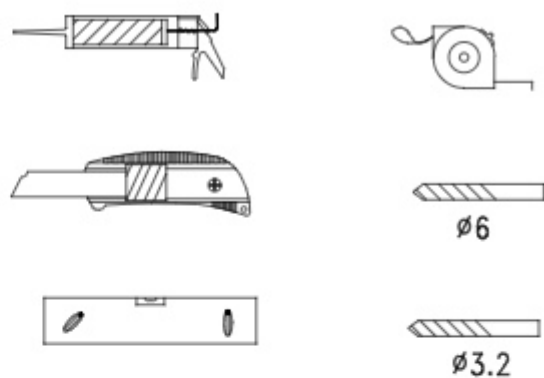

INSTALLATION MANUAL

Eastbrook Code	Adjustment	Eastbrook Code	Adjustment
69.0075	960-1000	69.0077	1160-1200
69.0078	1360-1400		

This product should only be fixed by a fully qualified installer

<p>SD17</p> <p>1X</p>	<p>SD8</p> <p>1X</p>	<p>SD3</p> <p>30</p> <p>16</p> <p>ST4</p> <p>16X</p>	<p>SD13</p> <p>10</p> <p>6</p> <p>ST4</p> <p>6X</p>	<p>SD1</p> <p>25</p> <p>4</p> <p>ST4</p> <p>2X</p>	
		<p>SD16</p> <p>1X</p>	<p>SD19</p> <p>2X</p>	<p>SD20</p> <p>1X</p>	
<p>SD7</p> <p>1X</p>	<p>SD15</p> <p>1X</p>	<p>SD5</p> <p>1X</p>	<p>SD4</p> <p>1X</p>	<p>SD12</p> <p>2X</p>	<p>SD6</p> <p>14X</p>
<p>SD2</p> <p>1X</p>	<p>SD9</p> <p>2X</p>	<p>SD14</p> <p>1X</p>	<p>SD18</p> <p>1X</p>	<p>SD11</p> <p>1X</p>	<p>SD10</p> <p>8X</p>

1

2

3

4

5**6****7****8****9****10**

11**12****13****14****15**

Silicone on the outside of the screen only

Cleaning & Maintenance