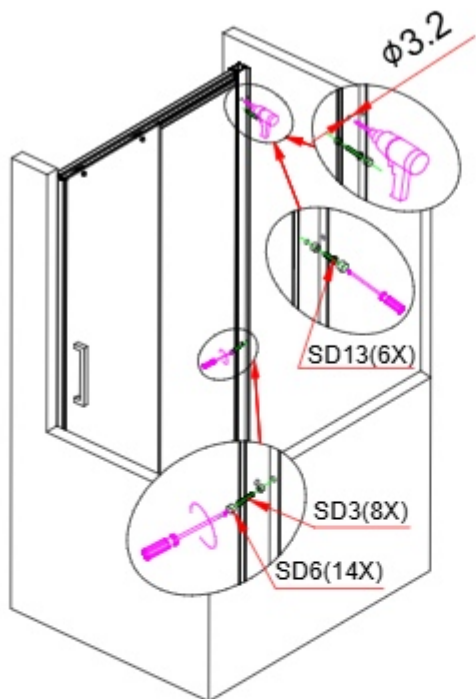

INSTALLATION MANUAL

Eastbrook Code	Adjustment	Eastbrook Code	Adjustment
69.0075	960-1000	69.0077	1160-1200
69.0078	1360-1400		

This product should only be fixed by a fully qualified installer

<p>SD17</p> <p>1X</p>	<p>SD8</p> <p>1X</p>	<p>SD3</p> <p>30</p> <p>16</p> <p>ST4</p> <p>16X</p>	<p>SD13</p> <p>10</p> <p>6</p> <p>ST4</p> <p>6X</p>	<p>SD1</p> <p>25</p> <p>4</p> <p>ST4</p> <p>2X</p>	
		<p>SD16</p> <p>1X</p>	<p>SD19</p> <p>2X</p>	<p>SD20</p> <p>1X</p>	
<p>SD7</p> <p>1X</p>	<p>SD15</p> <p>1X</p>	<p>SD5</p> <p>1X</p>	<p>SD4</p> <p>1X</p>	<p>SD12</p> <p>2X</p>	<p>SD6</p> <p>14X</p>
<p>SD2</p> <p>1X</p>	<p>SD9</p> <p>2X</p>	<p>SD14</p> <p>1X</p>	<p>SD18</p> <p>1X</p>	<p>SD11</p> <p>1X</p>	<p>SD10</p> <p>8X</p>

1

2

3

4

5**6****7****8****9****10**

11**12****13****14****15**

Silicone on the outside of the screen only

Cleaning & Maintenance