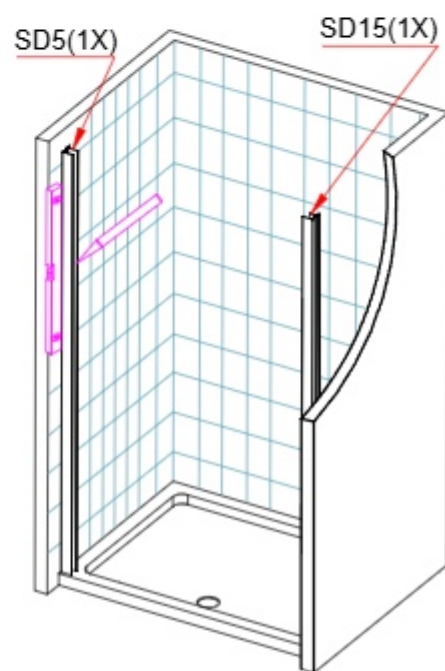

INSTALLATION MANUAL

Eastbrook Code	Adjustment	Eastbrook Code	Adjustment
69.0075	960-1000	69.0077	1160-1200
69.0078	1360-1400		

This product should only be fixed by a fully qualified installer

<p>SD17</p> <p>1X</p>	<p>SD8</p> <p>1X</p>	<p>SD3</p> <p>30</p> <p>16</p> <p>ST4</p> <p>16X</p>	<p>SD13</p> <p>10</p> <p>6</p> <p>ST4</p> <p>6X</p>	<p>SD1</p> <p>25</p> <p>4</p> <p>ST4</p> <p>2X</p>	
		<p>SD16</p> <p>1X</p>	<p>SD19</p> <p>2X</p>	<p>SD20</p> <p>1X</p>	
<p>SD7</p> <p>1X</p>	<p>SD15</p> <p>1X</p>	<p>SD5</p> <p>1X</p>	<p>SD4</p> <p>1X</p>	<p>SD12</p> <p>2X</p>	<p>SD6</p> <p>14X</p>
<p>SD2</p> <p>1X</p>	<p>SD9</p> <p>2X</p>	<p>SD14</p> <p>1X</p>	<p>SD18</p> <p>1X</p>	<p>SD11</p> <p>1X</p>	<p>SD10</p> <p>8X</p>

1

2

3

4

5**6****7****8****9****10**

11**12****13****14****15**

Silicone on the outside of the screen only

Cleaning & Maintenance