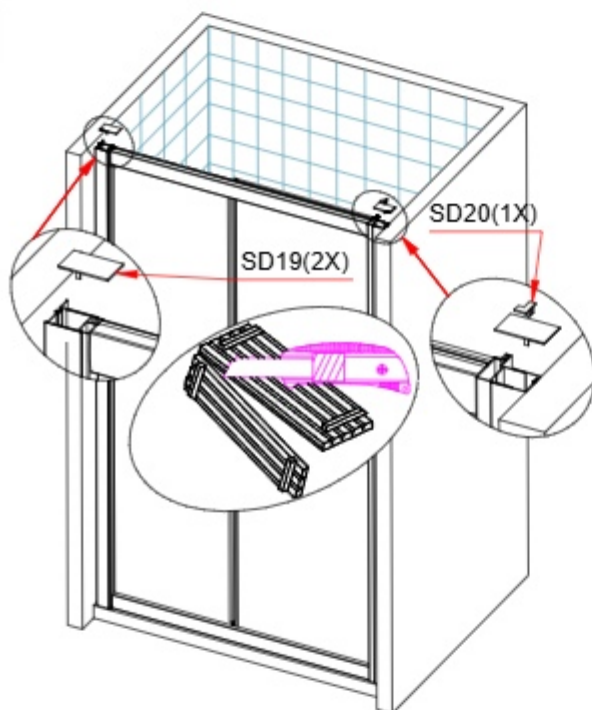

INSTALLATION MANUAL

Eastbrook Code	Adjustment	Eastbrook Code	Adjustment
69.0075	960-1000	69.0077	1160-1200
69.0078	1360-1400		

This product should only be fixed by a fully qualified installer

<p>SD17</p> <p>1X</p>	<p>SD8</p> <p>1X</p>	<p>SD3</p> <p>30</p> <p>16</p> <p>ST4</p> <p>16X</p>	<p>SD13</p> <p>10</p> <p>6</p> <p>ST4</p> <p>6X</p>	<p>SD1</p> <p>25</p> <p>4</p> <p>ST4</p> <p>2X</p>	
		<p>SD16</p> <p>1X</p>	<p>SD19</p> <p>2X</p>	<p>SD20</p> <p>1X</p>	
<p>SD7</p> <p>1X</p>	<p>SD15</p> <p>1X</p>	<p>SD5</p> <p>1X</p>	<p>SD4</p> <p>1X</p>	<p>SD12</p> <p>2X</p>	<p>SD6</p> <p>14X</p>
<p>SD2</p> <p>1X</p>	<p>SD9</p> <p>2X</p>	<p>SD14</p> <p>1X</p>	<p>SD18</p> <p>1X</p>	<p>SD11</p> <p>1X</p>	<p>SD10</p> <p>8X</p>

1

2

3

4

5**6****7****8****9****10**

11**12****13****14****15**

Silicone on the outside of the screen only

Cleaning & Maintenance