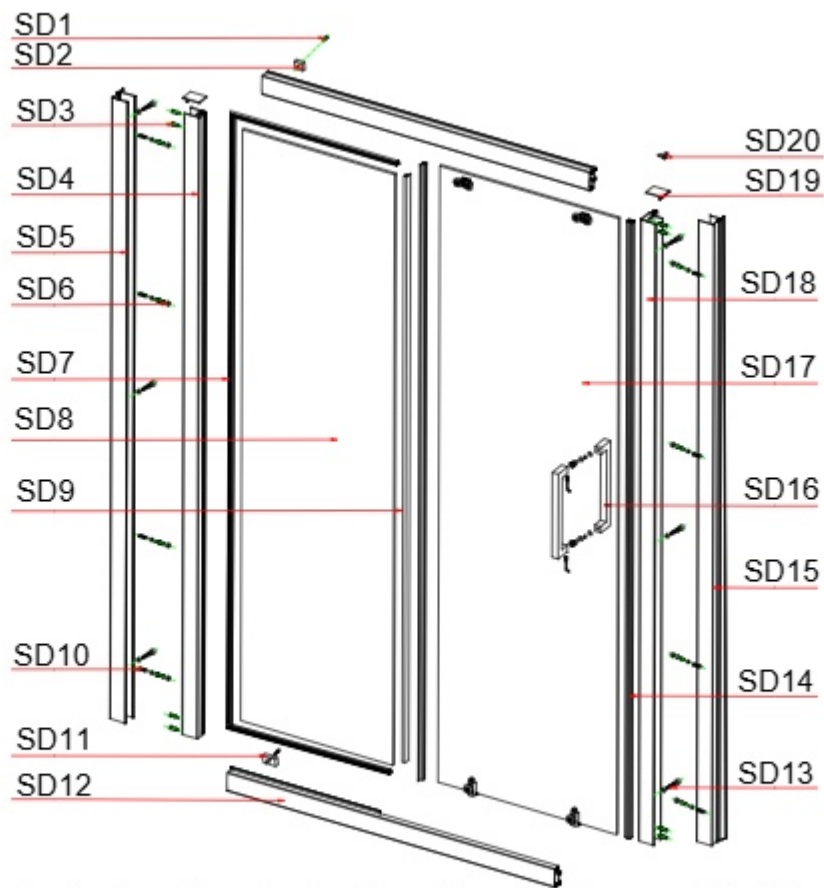

INSTALLATION MANUAL

Eastbrook Code	Adjustment	Eastbrook Code	Adjustment
69.0075	960-1000	69.0077	1160-1200
69.0078	1360-1400		

This product should only be fixed by a fully qualified installer

<p>SD17</p> <p>1X</p>	<p>SD8</p> <p>1X</p>	<p>SD3</p> <p>30</p> <p>16</p> <p>ST4</p> <p>16X</p>	<p>SD13</p> <p>10</p> <p>6</p> <p>ST4</p> <p>6X</p>	<p>SD1</p> <p>25</p> <p>4</p> <p>ST4</p> <p>2X</p>	
		<p>SD16</p> <p>1X</p>	<p>SD19</p> <p>2X</p>	<p>SD20</p> <p>1X</p>	
<p>SD7</p> <p>1X</p>	<p>SD15</p> <p>1X</p>	<p>SD5</p> <p>1X</p>	<p>SD4</p> <p>1X</p>	<p>SD12</p> <p>2X</p>	<p>SD6</p> <p>14X</p>
<p>SD2</p> <p>1X</p>	<p>SD9</p> <p>2X</p>	<p>SD14</p> <p>1X</p>	<p>SD18</p> <p>1X</p>	<p>SD11</p> <p>1X</p>	<p>SD10</p> <p>8X</p>

1

2

3

4

5**6****7****8****9****10**

11**12****13****14****15**

Silicone on the outside of the screen only

Cleaning & Maintenance