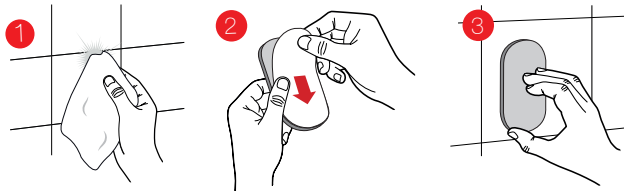

SIDELINE

Fitting Instructions
Monteringsanvisning
Monteringsinstruktion
Monteringsvejledning
Asennusohje
Gebrauchsanweisung

* Not recommended for mounting on wet room wallpaper.
Rekommenderas ej för montering på våtrumstapet.
Anbefales ikke at montering på vådrumstapet.
Montering på våtromstapet anbefales ikke.
Ei suositella asennettavaksi märkätölojen tapetille.
Nicht für die Montage auf Tapeten in Feuchträumen geeignet.

#1001
#1002
#1005

#1021 #2041
#1022 #3025
#1031 #3031
#1050 #3032
#2031

#1101
#1111
#2001
#2005
#2021
#3001
#3005
#3012
#3055

#2113
#2140
#2150

24h

#1001, 1002, 1005, 1021, 1022, 1031, 1101, 1111, 2001, 2005, 2021, 2041, 3001, 3005, 3012
Not for DS2001, DS2021, DV3001, DX3001

+ F966
FB966

1. EN Follow the instructions for assembly, safety and use on the i.Composite original packaging.
2. SE Följ noggrant instruktioner för montering, säkerhet och användning på i.Composite originalförpackning.
3. DK Følg instruksjonene for montering, sikkerhet og bruk på originalemballasje i.Composite.
4. NO Følg anvisningerne for montering, sikkerhet og brug på i.Composite originalemballagen.
5. FI Noudata kokoonpanon, turvallisuuden ja käytön ohjeita i.Compositealkuperäispakkauksessa.
6. DE Befolgen Sie die Anweisungen für Montage, Sicherheit und Gebrauch auf der i.Composite Originalverpackung.

Removal
Borttagning
Fjernelse
Fjerning
Poistaminen
Entfernen