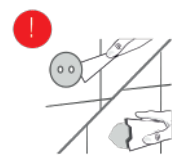

Removal
Borttagning
Fjernelse
Fjerning
Poistaminen
Entfernen