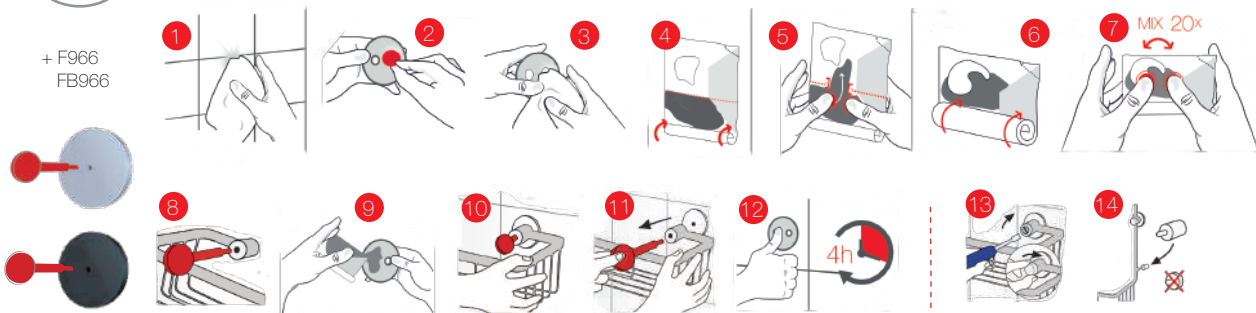

24h

#1001, 1002, 1005, 1021, 1022, 1031, 1101, 1111, 2001, 2005, 2021, 2041, 3001, 3005, 3012
Not for DS2001, DS2021, DV3001, DX3001

+ F966
FB966