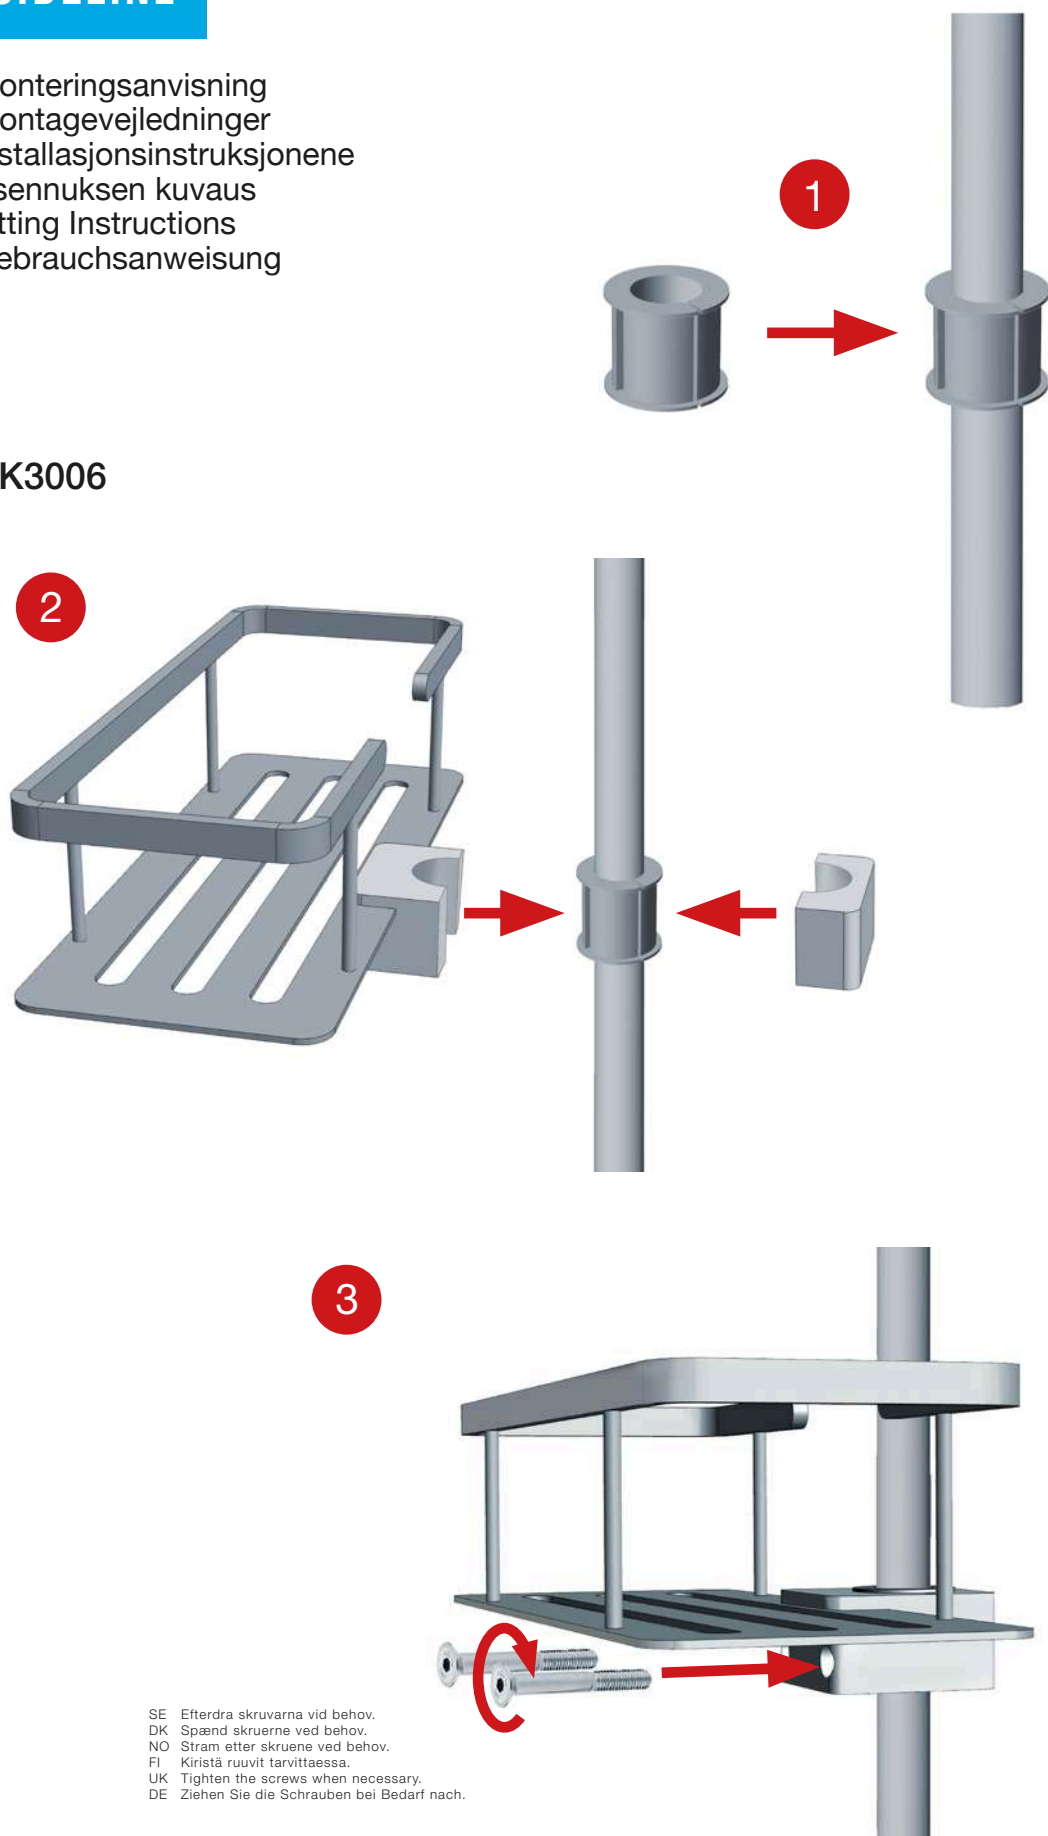

# SIDELINE

Monteringsanvisning  
 Montagevejledninger  
 Installasjonsinstruksjonene  
 Asennuksen kuvaus  
 Fitting Instructions  
 Gebrauchsanweisung

DK3006

SE Efterdra skruvarna vid behov.  
 DK Spænd skruerne ved behov.  
 NO Stram etter skruene ved behov.  
 FI Kiristä ruuvit tarvittaessa.  
 UK Tighten the screws when necessary.  
 DE Ziehen Sie die Schrauben bei Bedarf nach.