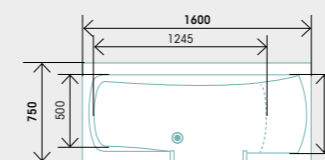

### 1600 x 750mm main measurements