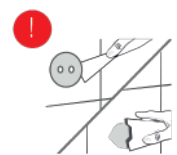

Removal
Borttagning
Fjernelse
Fjerning
Poistaminen
Entfernen