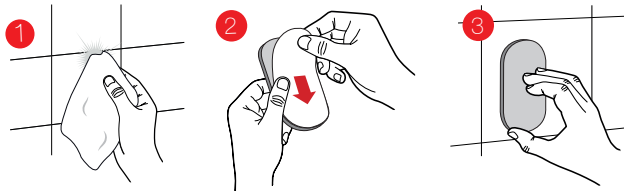

SIDELINE

Fitting Instructions
Monteringsanvisning
Monteringsinstruktion
Monteringsvejledning
Asennusohje
Gebrauchsanweisung

* Not recommended for mounting on wet room wallpaper.
Rekommenderas ej för montering på våtrumstapet.
Anbefales ikke at montering på vådrumstapet.
Montering på våtromstapet anbefales ikke.
Ei suositella asennettavaksi märkätilojen tapetille.
Nicht für die Montage auf Tapeten in Feuchträumen geeignet.

#1001
#1002
#1005

#1021 #2041
#1022 #3025
#1031 #3031
#1050 #3032
#2031

#1101
#1111
#2001
#2005
#2021
#3001
#3005
#3012
#3055

#2113
#2140
#2150

24h

#1001, 1002, 1005, 1021, 1022, 1031, 1101, 1111, 2001, 2005, 2021, 2041, 3001, 3005, 3012
Not for DS2001, DS2021, DV3001, DX3001

+ F966
FB966

1. EN Follow the instructions for assembly, safety and use on the i.Composite original packaging.
2. SE Följ noggrant instruktioner för montering, säkerhet och användning på i.Composite originalförpackning.
3. DK Følg instruksjonene for montering, sikkerhet og bruk på originalemballasje i.Composite.
4. NO Følg anvisningerne for montering, sikkerhet og brug på i.Composite originalemballagen.
5. FI Noudata kokoonpanon, turvallisuuden ja käytön ohjeita i.Compositealkuperäispakkauksessa.
6. DE Befolgen Sie die Anweisungen für Montage, Sicherheit und Gebrauch auf der i.Composite Originalverpackung.

Removal
Borttagning
Fjernelse
Fjerning
Poistaminen
Entfernen