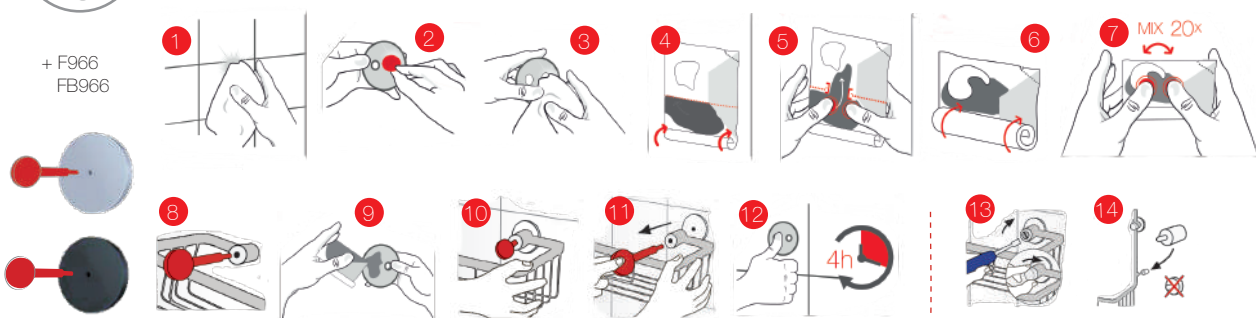

24h

#1001, 1002, 1005, 1021, 1022, 1031, 1101, 1111, 2001, 2005, 2021, 2041, 3001, 3005, 3012
Not for DS2001, DS2021, DV3001, DX3001

+ F966
FB966