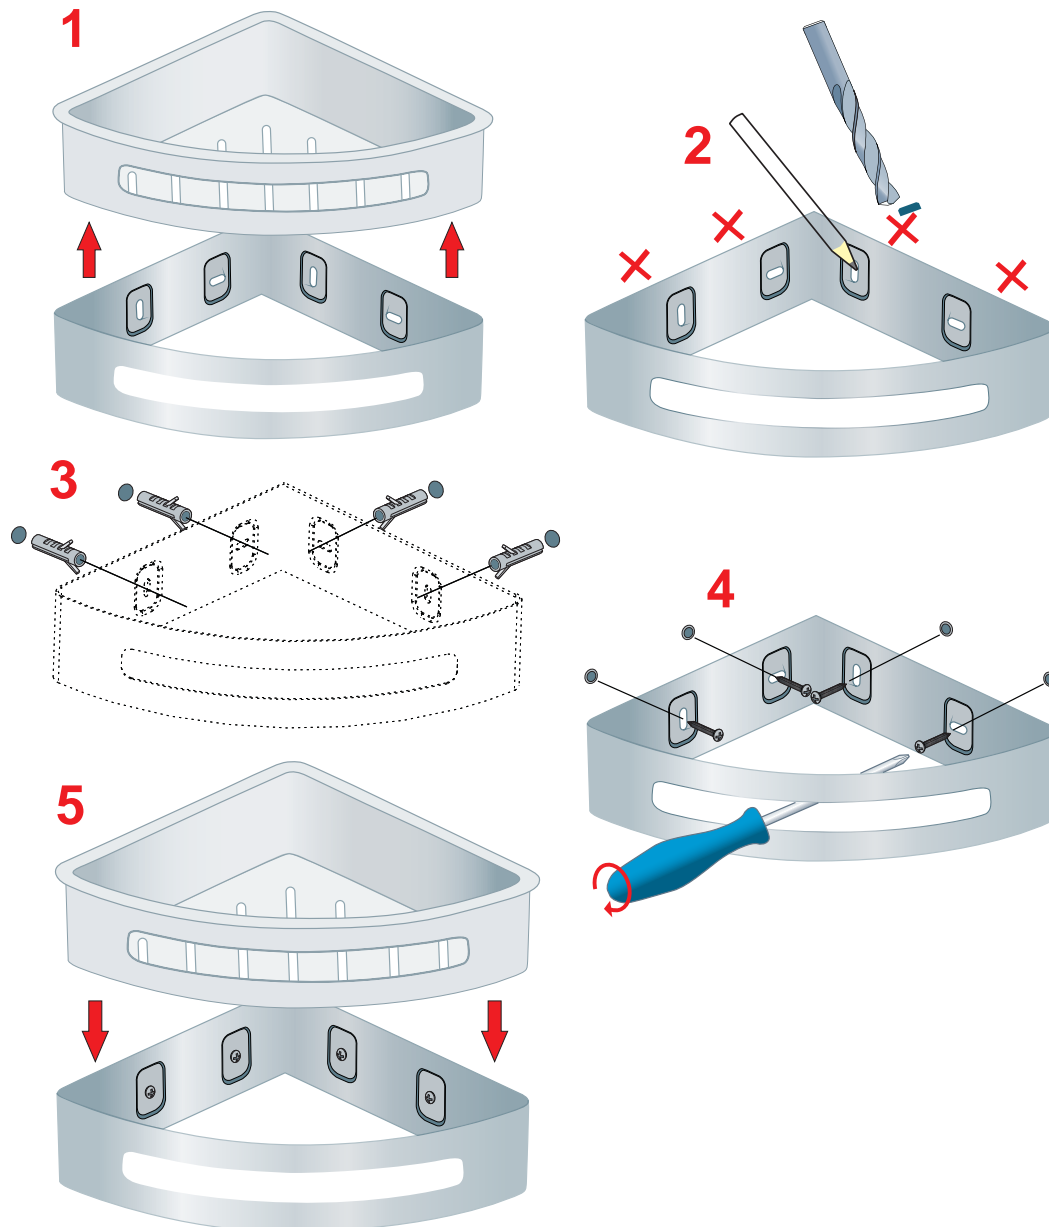

# SIDELINE

## FITTING INSTRUCTIONS

### Corner shower basket with insert

DK4011

Please recycle the outer package as card board.  
 Vänligen sortera ytterförpackningen som kartong/well.  
 Venligst genbrug den ydre emballage som karton.  
 Venligst kildesorter den ytre forpackningen som kartong/well.  
 Kierrätä ulkopakkaus kartonkina.  
 Recyceln Sie die äußere Verpackung als Karton/Pappe.