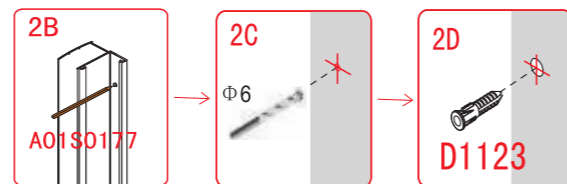

SIDE PANEL			
PANNEAU LATÉRAL			
SEITENPANEL			
ZIJPANEEL			
Size	Product code	Adjustment	
Taille	Code du produit	Ajustement	
Größe	Produkt-Code	Anpassung	
Maat	Productcode	Aanpassing	
800	A0111CO	750-790	
900	A0111DO	850-890	
HINGE DOOR & INLINE PANEL & SIDE PANEL			
PORTE PIVOTANTE & PANNEAU EN ALIGNMENT & PANNEAU LATÉRAL			
SCHARNIERTÜR & INLINE PANEL & SEITENPANELS			
SCHARNIERDEUR & INLINE PANEEL & ZIJPANEEL			
Size	Product code	Adjustment	Opening space
Taille	Code du produit	Ajustement	Écartement de l'ouverture
Größe	Produkt-Code	Anpassung	Öffnungsraum
Maat	Productcode	Aanpassing	Openingsruimte
760	A0111FO	690-730	440
800	A0111CO	730-770	440
800+	A0111MO	770-790	480
900	A0111DO	830-870	490
900+	A0111NO	870-890	530
1000	A0111EO	930-970	540
1000+	A0111OO	970-990	580
1100	A0111JH	1030-1070	590
1100+	A0111JF	1070-1090	630
1200	A0111GH	1130-1170	590
1200+	A0111GF	1170-1190	630
1400	A0111HH	1330-1370	590
1400+	A0111HF	1170-1390	630
1500	A0111KH	1430-1470	590
1500+	A0111KF	1470-1490	630

19

20

NO.	QTY	Part No.	NO.	QTY	Part No.
①	1	A	⑥	1	A01S0212
②	1	A01S0188	⑦	2	D0ST430
③	1	D	⑫	1	A01S0203
④	1	A0114D0			
⑤	3	D0ST450			

4.

13.

Option A

Size Taille Größe Maat	Y
760	690-730
800	730-770
900	830-870
1000	930-970
1100	1030-1070
1200	1130-1170
1400	1330-1370
1500	1430-1470

Size Taille Größe Maat	X
800	750-770
900	850-870

Option B

Size Taille Größe Maat	Y
800+	770-790
900+	870-890
1000+	970-990
1100+	1070-1090
1200+	1170-1190
1400+	1370-1390
1500+	1470-1490

Size Taille Größe Maat	X
800	770-790
900	870-890