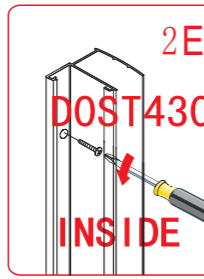

SIDE PANEL			
PANNEAU LATÉRAL			
SEITENPANEL			
ZIJPANEEL			
Size	Product code	Adjustment	
Taille	Code du produit	Ajustement	
Größe	Produkt-Code	Anpassung	
Maat	Productcode	Aanpassing	
800	A0111CO	750-790	
900	A0111DO	850-890	
HINGE DOOR & INLINE PANEL & SIDE PANEL			
PORTE PIVOTANTE & PANNEAU EN ALIGNMENT & PANNEAU LATÉRAL			
SCHARNIERTÜR & INLINE PANEL & SEITENPANELS			
SCHARNIERDEUR & INLINE PANEEL & ZIJPANEEL			
Size	Product code	Adjustment	Opening space
Taille	Code du produit	Ajustement	Écartement de l'ouverture
Größe	Produkt-Code	Anpassung	Öffnungsraum
Maat	Productcode	Aanpassing	Openingsruimte
760	A0111FO	690-730	440
800	A0111CO	730-770	440
800+	A0111MO	770-790	480
900	A0111DO	830-870	490
900+	A0111NO	870-890	530
1000	A0111EO	930-970	540
1000+	A0111OO	970-990	580
1100	A0111JH	1030-1070	590
1100+	A0111JF	1070-1090	630
1200	A0111GH	1130-1170	590
1200+	A0111GF	1170-1190	630
1400	A0111HH	1330-1370	590
1400+	A0111HF	1170-1390	630
1500	A0111KH	1430-1470	590
1500+	A0111KF	1470-1490	630

19

20

NO.	QTY	Part No.	NO.	QTY	Part No.
①	1	A	⑥	1	A01S0212
②	1	A01S0188	⑦	2	D0ST430
③	1	D	⑫	1	A01S0203
④	1	A0114D0			
⑤	3	D0ST450			

4.

13.

Option A

Size Taille Größe Maat	Y
760	690-730
800	730-770
900	830-870
1000	930-970
1100	1030-1070
1200	1130-1170
1400	1330-1370
1500	1430-1470

Size Taille Größe Maat	X
800	750-770
900	850-870

Option B

Size Taille Größe Maat	Y
800+	770-790
900+	870-890
1000+	970-990
1100+	1070-1090
1200+	1170-1190
1400+	1370-1390
1500+	1470-1490

Size Taille Größe Maat	X
800	770-790
900	870-890