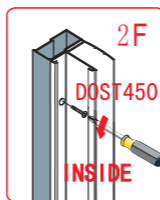

SIDE PANEL			
PANNEAU LATÉRAL			
SEITENPANEL			
ZIJPANEEL			
Size	Product code	Adjustment	
Taille	Code du produit	Ajustement	
Größe	Produkt-Code	Anpassung	
Maat	Productcode	Aanpassing	
800	A0111CO	750-790	
900	A0111DO	850-890	
HINGE DOOR & INLINE PANEL & SIDE PANEL			
PORTE PIVOTANTE & PANNEAU EN ALIGNMENT & PANNEAU LATÉRAL			
SCHARNIERTÜR & INLINE PANEL & SEITENPANELS			
SCHARNIERDEUR & INLINE PANEEL & ZIJPANEEL			
Size	Product code	Adjustment	Opening space
Taille	Code du produit	Ajustement	Écartement de l'ouverture
Größe	Produkt-Code	Anpassung	Öffnungsraum
Maat	Productcode	Aanpassing	Openingsruimte
760	A0111FO	690-730	440
800	A0111CO	730-770	440
800+	A0111MO	770-790	480
900	A0111DO	830-870	490
900+	A0111NO	870-890	530
1000	A0111EO	930-970	540
1000+	A0111OO	970-990	580
1100	A0111JH	1030-1070	590
1100+	A0111JF	1070-1090	630
1200	A0111GH	1130-1170	590
1200+	A0111GF	1170-1190	630
1400	A0111HH	1330-1370	590
1400+	A0111HF	1170-1390	630
1500	A0111KH	1430-1470	590
1500+	A0111KF	1470-1490	630

19

20

NO.	QTY	Part No.	NO.	QTY	Part No.
①	1	A	⑥	1	A01S0212
②	1	A01S0188	⑦	2	D0ST430
③	1	D	⑫	1	A01S0203
④	1	A0114D0			
⑤	3	D0ST450			

4.

13.

Option A

Size Taille Größe Maat	Y
760	690-730
800	730-770
900	830-870
1000	930-970
1100	1030-1070
1200	1130-1170
1400	1330-1370
1500	1430-1470

Size Taille Größe Maat	X
800	750-770
900	850-870

Option B

Size Taille Größe Maat	Y
800+	770-790
900+	870-890
1000+	970-990
1100+	1070-1090
1200+	1170-1190
1400+	1370-1390
1500+	1470-1490

Size Taille Größe Maat	X
800	770-790
900	870-890