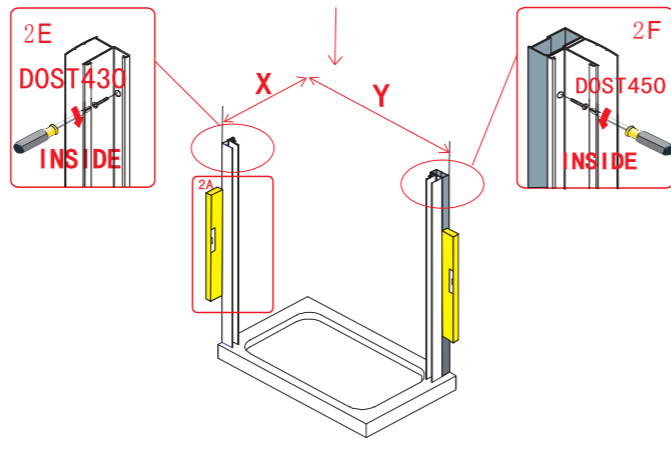

SIDE PANEL			
PANNEAU LATÉRAL			
SEITENPANEL			
ZIJPANEEL			
Size	Product code	Adjustment	
Taille	Code du produit	Ajustement	
Größe	Produkt-Code	Anpassung	
Maat	Productcode	Aanpassing	
800	A0111CO	750-790	
900	A0111DO	850-890	
HINGE DOOR & INLINE PANEL & SIDE PANEL			
PORTE PIVOTANTE & PANNEAU EN ALIGNMENT & PANNEAU LATÉRAL			
SCHARNIERTÜR & INLINE PANEL & SEITENPANELS			
SCHARNIERDEUR & INLINE PANEEL & ZIJPANEEL			
Size	Product code	Adjustment	Opening space
Taille	Code du produit	Ajustement	Écartement de l'ouverture
Größe	Produkt-Code	Anpassung	Öffnungsraum
Maat	Productcode	Aanpassing	Openingsruimte
760	A0111FO	690-730	440
800	A0111CO	730-770	440
800+	A0111MO	770-790	480
900	A0111DO	830-870	490
900+	A0111NO	870-890	530
1000	A0111EO	930-970	540
1000+	A0111OO	970-990	580
1100	A0111JH	1030-1070	590
1100+	A0111JF	1070-1090	630
1200	A0111GH	1130-1170	590
1200+	A0111GF	1170-1190	630
1400	A0111HH	1330-1370	590
1400+	A0111HF	1170-1390	630
1500	A0111KH	1430-1470	590
1500+	A0111KF	1470-1490	630

19

20

NO.	QTY	Part No.	NO.	QTY	Part No.
①	1	A	⑥	1	A01S0212
②	1	A01S0188	⑦	2	D0ST430
③	1	D	⑫	1	A01S0203
④	1	A0114D0			
⑤	3	D0ST450			

4.

13.

Option A

Size Taille Größe Maat	Y
760	690-730
800	730-770
900	830-870
1000	930-970
1100	1030-1070
1200	1130-1170
1400	1330-1370
1500	1430-1470

Size Taille Größe Maat	X
800	750-770
900	850-870

Option B

Size Taille Größe Maat	Y
800+	770-790
900+	870-890
1000+	970-990
1100+	1070-1090
1200+	1170-1190
1400+	1370-1390
1500+	1470-1490

Size Taille Größe Maat	X
800	770-790
900	870-890