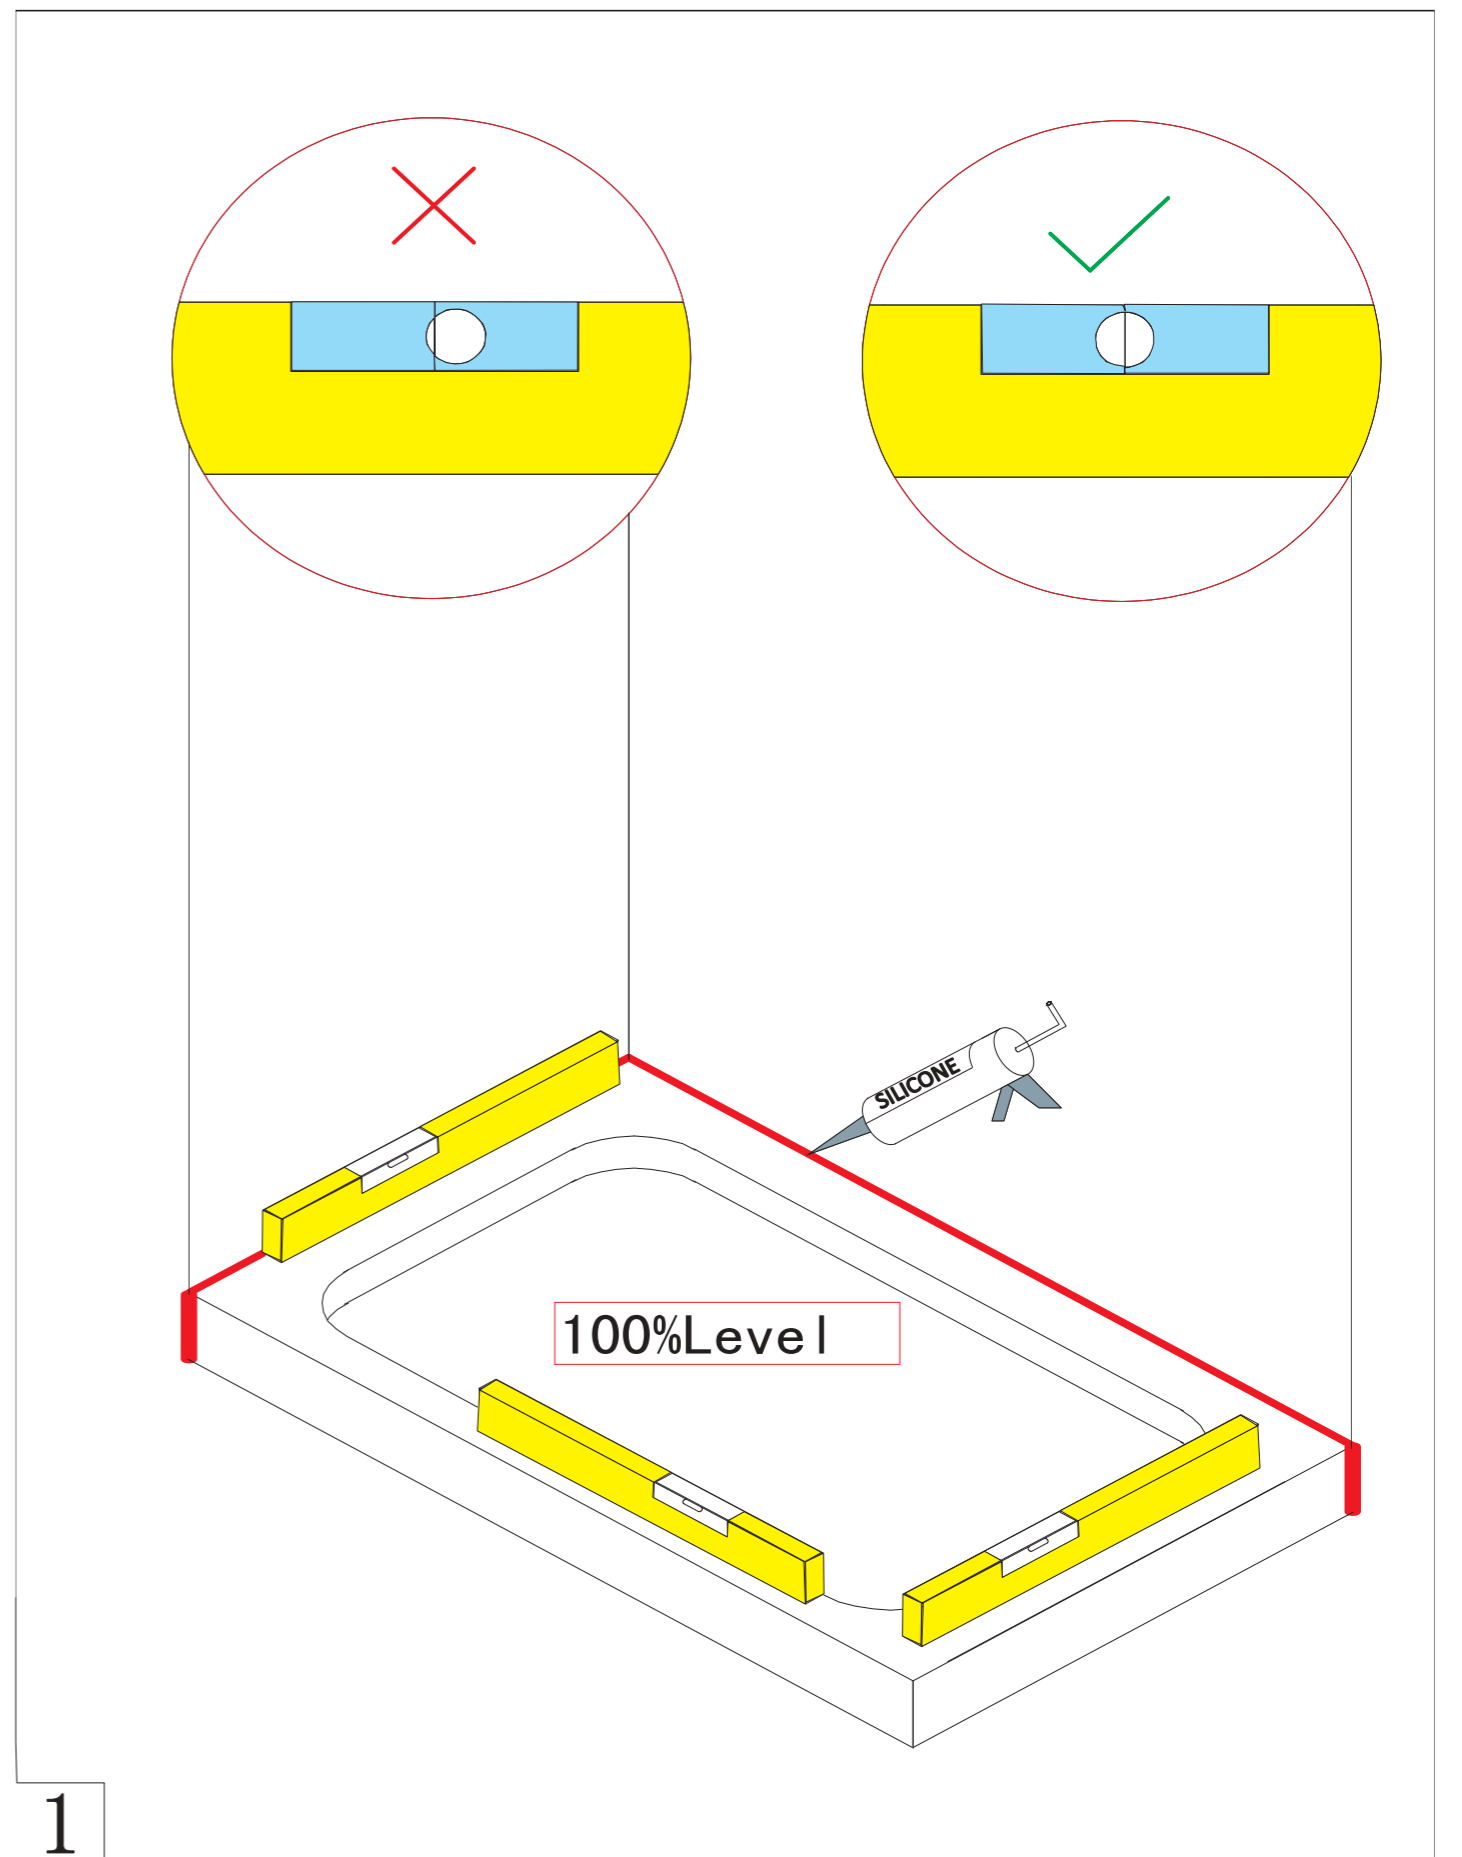

SIDE PANEL			
PANNEAU LATÉRAL			
SEITENPANEL			
ZIJPANEEL			
Size	Product code	Adjustment	
Taille	Code du produit	Ajustement	
Größe	Produkt-Code	Anpassung	
Maat	Productcode	Aanpassing	
800	A0111CO	750-790	
900	A0111DO	850-890	
HINGE DOOR & INLINE PANEL & SIDE PANEL			
PORTE PIVOTANTE & PANNEAU EN ALIGNMENT & PANNEAU LATÉRAL			
SCHARNIERTÜR & INLINE PANEL & SEITENPANELS			
SCHARNIERDEUR & INLINE PANEEL & ZIJPANEEL			
Size	Product code	Adjustment	Opening space
Taille	Code du produit	Ajustement	Écartement de l'ouverture
Größe	Produkt-Code	Anpassung	Öffnungsraum
Maat	Productcode	Aanpassing	Openingsruimte
760	A0111FO	690-730	440
800	A0111CO	730-770	440
800+	A0111MO	770-790	480
900	A0111DO	830-870	490
900+	A0111NO	870-890	530
1000	A0111EO	930-970	540
1000+	A0111OO	970-990	580
1100	A0111JH	1030-1070	590
1100+	A0111JF	1070-1090	630
1200	A0111GH	1130-1170	590
1200+	A0111GF	1170-1190	630
1400	A0111HH	1330-1370	590
1400+	A0111HF	1170-1390	630
1500	A0111KH	1430-1470	590
1500+	A0111KF	1470-1490	630

19

20

NO.	QTY	Part No.	NO.	QTY	Part No.
①	1	A	⑥	1	A01S0212
②	1	A01S0188	⑦	2	D0ST430
③	1	D	⑫	1	A01S0203
④	1	A0114D0			
⑤	3	D0ST450			

4.

13.

Option A

Size Taille Größe Maat	Y
760	690-730
800	730-770
900	830-870
1000	930-970
1100	1030-1070
1200	1130-1170
1400	1330-1370
1500	1430-1470

Size Taille Größe Maat	X
800	750-770
900	850-870

Option B

Size Taille Größe Maat	Y
800+	770-790
900+	870-890
1000+	970-990
1100+	1070-1090
1200+	1170-1190
1400+	1370-1390
1500+	1470-1490

Size Taille Größe Maat	X
800	770-790
900	870-890