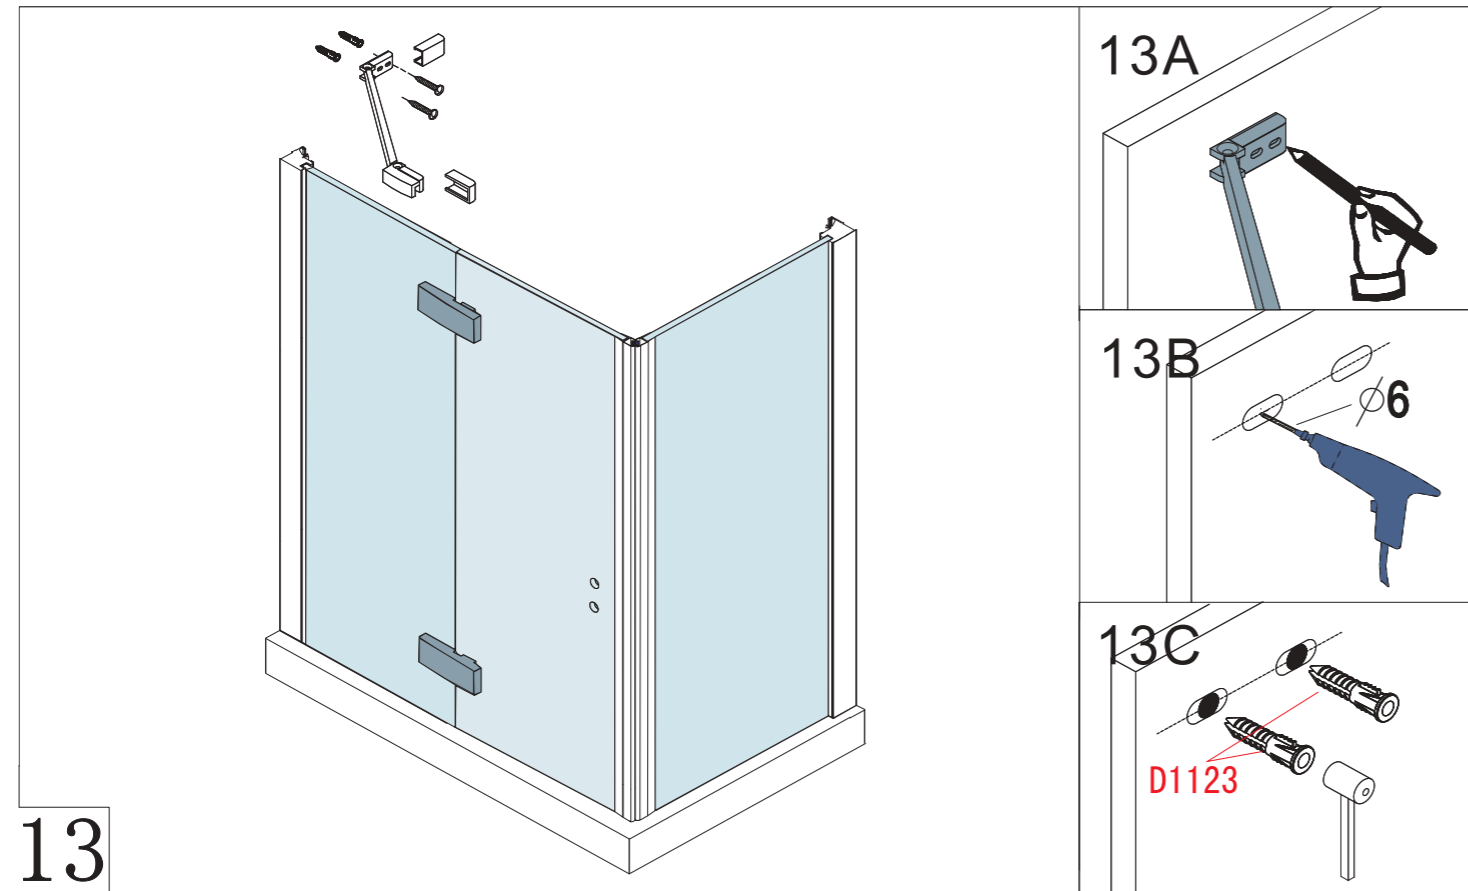

Option A

Size Taille Größe Maat	Y
760	690-730
800	730-770
900	830-870
1000	930-970
1100	1030-1070
1200	1130-1170
1400	1330-1370
1500	1430-1470

Size Taille Größe Maat	X
800	750-770
900	850-870

Option B

Size Taille Größe Maat	Y
800+	770-790
900+	870-890
1000+	970-990
1100+	1070-1090
1200+	1170-1190
1400+	1370-1390
1500+	1470-1490

Size Taille Größe Maat	X
800	770-790
900	870-890