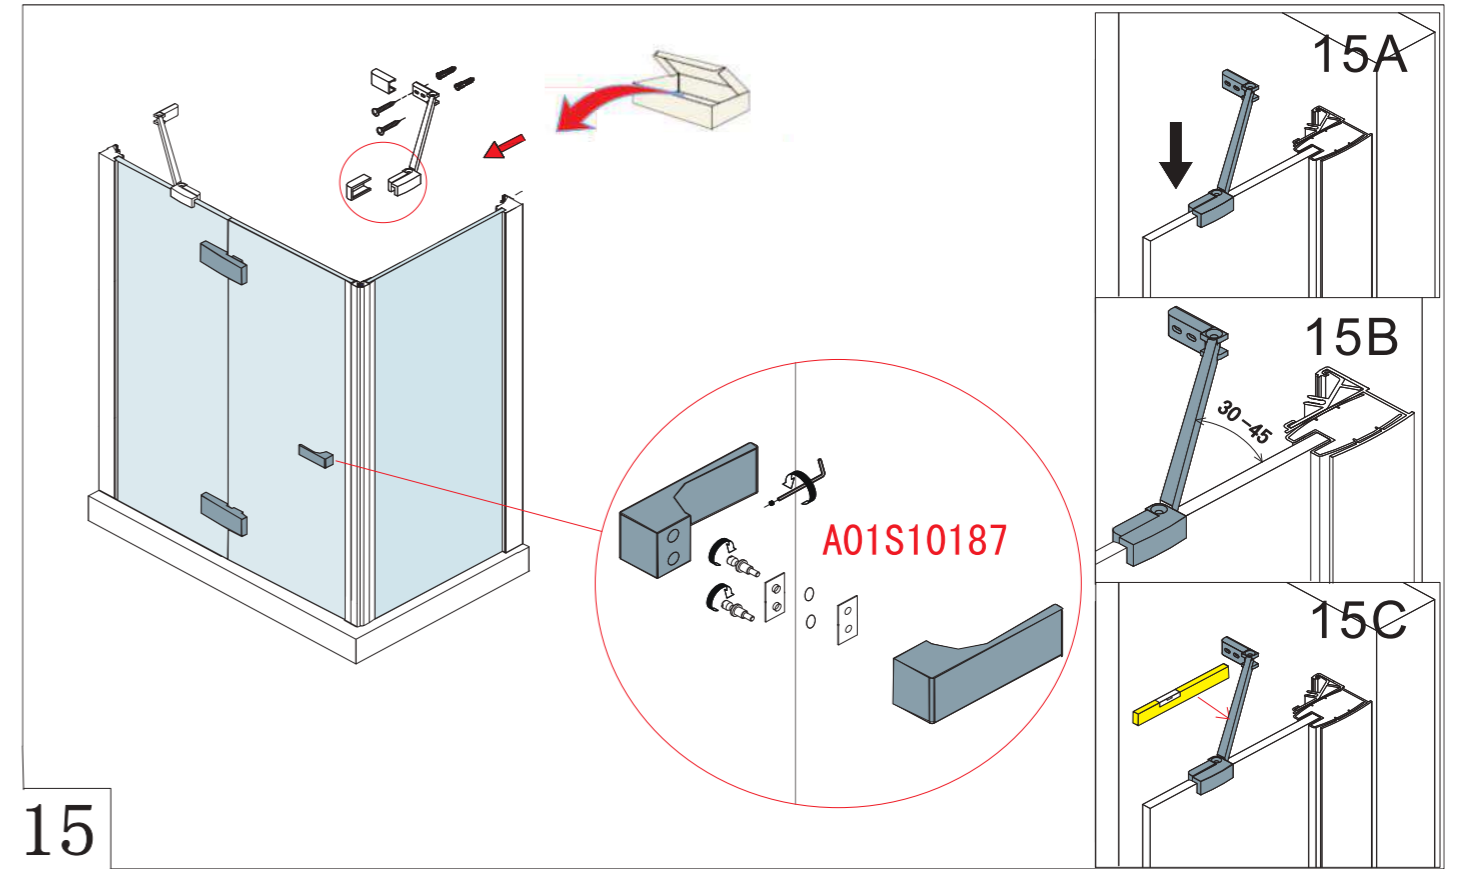

SIDE PANEL			
PANNEAU LATÉRAL			
SEITENPANEL			
ZIJPANEEL			
Size	Product code	Adjustment	
Taille	Code du produit	Ajustement	
Größe	Produkt-Code	Anpassung	
Maat	Productcode	Aanpassing	
800	A0111CO	750-790	
900	A0111DO	850-890	
HINGE DOOR & INLINE PANEL & SIDE PANEL			
PORTE PIVOTANTE & PANNEAU EN ALIGNMENT & PANNEAU LATÉRAL			
SCHARNIERTÜR & INLINE PANEL & SEITENPANELS			
SCHARNIERDEUR & INLINE PANEEL & ZIJPANEEL			
Size	Product code	Adjustment	Opening space
Taille	Code du produit	Ajustement	Écartement de l'ouverture
Größe	Produkt-Code	Anpassung	Öffnungsraum
Maat	Productcode	Aanpassing	Openingsruimte
760	A0111FO	690-730	440
800	A0111CO	730-770	440
800+	A0111MO	770-790	480
900	A0111DO	830-870	490
900+	A0111NO	870-890	530
1000	A0111EO	930-970	540
1000+	A0111OO	970-990	580
1100	A0111JH	1030-1070	590
1100+	A0111JF	1070-1090	630
1200	A0111GH	1130-1170	590
1200+	A0111GF	1170-1190	630
1400	A0111HH	1330-1370	590
1400+	A0111HF	1170-1390	630
1500	A0111KH	1430-1470	590
1500+	A0111KF	1470-1490	630

19

20

NO.	QTY	Part No.	NO.	QTY	Part No.
①	1	A	⑥	1	A01S0212
②	1	A01S0188	⑦	2	D0ST430
③	1	D	⑫	1	A01S0203
④	1	A0114D0			
⑤	3	D0ST450			

4.

13.

Option A

Size Taille Größe Maat	Y
760	690-730
800	730-770
900	830-870
1000	930-970
1100	1030-1070
1200	1130-1170
1400	1330-1370
1500	1430-1470

Size Taille Größe Maat	X
800	750-770
900	850-870

Option B

Size Taille Größe Maat	Y
800+	770-790
900+	870-890
1000+	970-990
1100+	1070-1090
1200+	1170-1190
1400+	1370-1390
1500+	1470-1490

Size Taille Größe Maat	X
800	770-790
900	870-890