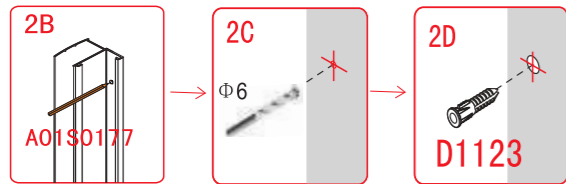

SIDE PANEL			
PANNEAU LATÉRAL			
SEITENPANEL			
ZIJPANEEL			
Size	Product code	Adjustment	
Taille	Code du produit	Ajustement	
Größe	Produkt-Code	Anpassung	
Maat	Productcode	Aanpassing	
800	A0111CO	750-790	
900	A0111DO	850-890	
HINGE DOOR & INLINE PANEL & SIDE PANEL			
PORTE PIVOTANTE & PANNEAU EN ALIGNMENT & PANNEAU LATÉRAL			
SCHARNIERTÜR & INLINE PANEL & SEITENPANELS			
SCHARNIERDEUR & INLINE PANEEL & ZIJPANEEL			
Size	Product code	Adjustment	Opening space
Taille	Code du produit	Ajustement	Écartement de l'ouverture
Größe	Produkt-Code	Anpassung	Öffnungsraum
Maat	Productcode	Aanpassing	Openingsruimte
760	A0111FO	690-730	440
800	A0111CO	730-770	440
800+	A0111MO	770-790	480
900	A0111DO	830-870	490
900+	A0111NO	870-890	530
1000	A0111EO	930-970	540
1000+	A0111OO	970-990	580
1100	A0111JH	1030-1070	590
1100+	A0111JF	1070-1090	630
1200	A0111GH	1130-1170	590
1200+	A0111GF	1170-1190	630
1400	A0111HH	1330-1370	590
1400+	A0111HF	1170-1390	630
1500	A0111KH	1430-1470	590
1500+	A0111KF	1470-1490	630

19

20

NO.	QTY	Part No.	NO.	QTY	Part No.
①	1	A	⑥	1	A01S0212
②	1	A01S0188	⑦	2	D0ST430
③	1	D	⑫	1	A01S0203
④	1	A0114D0			
⑤	3	D0ST450			

4.

13.

Option A

Size Taille Größe Maat	Y
760	690-730
800	730-770
900	830-870
1000	930-970
1100	1030-1070
1200	1130-1170
1400	1330-1370
1500	1430-1470

Size Taille Größe Maat	X
800	750-770
900	850-870

Option B

Size Taille Größe Maat	Y
800+	770-790
900+	870-890
1000+	970-990
1100+	1070-1090
1200+	1170-1190
1400+	1370-1390
1500+	1470-1490

Size Taille Größe Maat	X
800	770-790
900	870-890