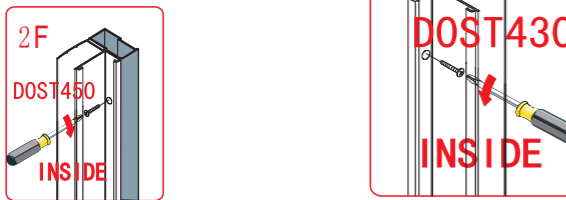

SIDE PANEL			
PANNEAU LATÉRAL			
SEITENPANEL			
ZIJPANEEL			
Size	Product code	Adjustment	
Taille	Code du produit	Ajustement	
Größe	Produkt-Code	Anpassung	
Maat	Productcode	Aanpassing	
800	A0111CO	750-790	
900	A0111DO	850-890	
HINGE DOOR & INLINE PANEL & SIDE PANEL			
PORTE PIVOTANTE & PANNEAU EN ALIGNMENT & PANNEAU LATÉRAL			
SCHARNIERTÜR & INLINE PANEL & SEITENPANELS			
SCHARNIERDEUR & INLINE PANEEL & ZIJPANEEL			
Size	Product code	Adjustment	Opening space
Taille	Code du produit	Ajustement	Écartement de l'ouverture
Größe	Produkt-Code	Anpassung	Öffnungsraum
Maat	Productcode	Aanpassing	Openingsruimte
760	A0111FO	690-730	440
800	A0111CO	730-770	440
800+	A0111MO	770-790	480
900	A0111DO	830-870	490
900+	A0111NO	870-890	530
1000	A0111EO	930-970	540
1000+	A0111OO	970-990	580
1100	A0111JH	1030-1070	590
1100+	A0111JF	1070-1090	630
1200	A0111GH	1130-1170	590
1200+	A0111GF	1170-1190	630
1400	A0111HH	1330-1370	590
1400+	A0111HF	1170-1390	630
1500	A0111KH	1430-1470	590
1500+	A0111KF	1470-1490	630

19

20

NO.	QTY	Part No.	NO.	QTY	Part No.
①	1	A	⑥	1	A01S0212
②	1	A01S0188	⑦	2	D0ST430
③	1	D	⑫	1	A01S0203
④	1	A0114D0			
⑤	3	D0ST450			

4.

13.

Option A

Size Taille Größe Maat	Y
760	690-730
800	730-770
900	830-870
1000	930-970
1100	1030-1070
1200	1130-1170
1400	1330-1370
1500	1430-1470

Size Taille Größe Maat	X
800	750-770
900	850-870

Option B

Size Taille Größe Maat	Y
800+	770-790
900+	870-890
1000+	970-990
1100+	1070-1090
1200+	1170-1190
1400+	1370-1390
1500+	1470-1490

Size Taille Größe Maat	X
800	770-790
900	870-890