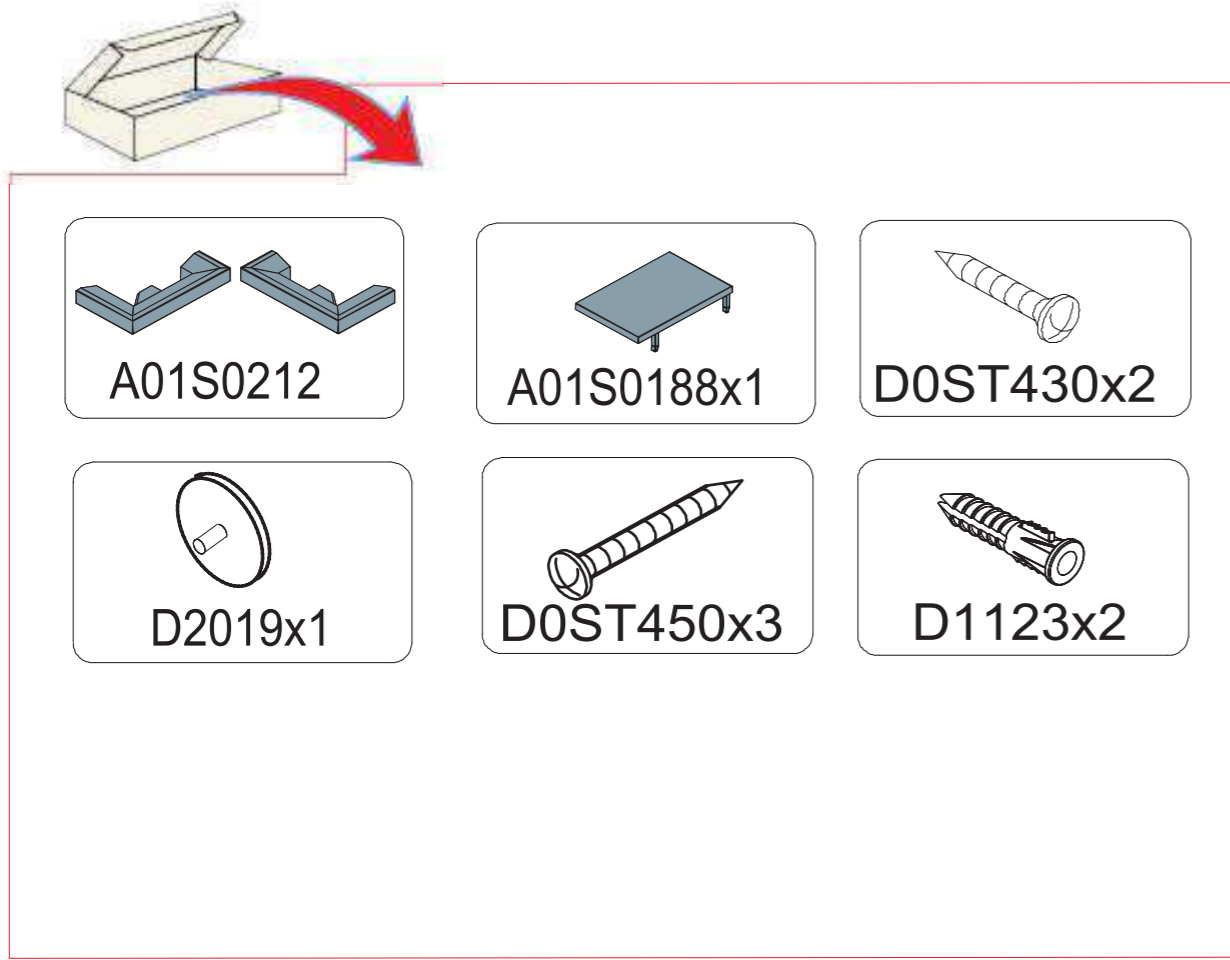

19

20

NO.	QTY	Part No.	NO.	QTY	Part No.
①	1	A	⑥	1	A01S0212
②	1	A01S0188	⑦	2	D0ST430
③	1	D	⑫	1	A01S0203
④	1	A0114D0			
⑤	3	D0ST450			

4.

13.

Option A

Size Taille Größe Maat	Y
760	690-730
800	730-770
900	830-870
1000	930-970
1100	1030-1070
1200	1130-1170
1400	1330-1370
1500	1430-1470

Size Taille Größe Maat	X
800	750-770
900	850-870

Option B

Size Taille Größe Maat	Y
800+	770-790
900+	870-890
1000+	970-990
1100+	1070-1090
1200+	1170-1190
1400+	1370-1390
1500+	1470-1490

Size Taille Größe Maat	X
800	770-790
900	870-890