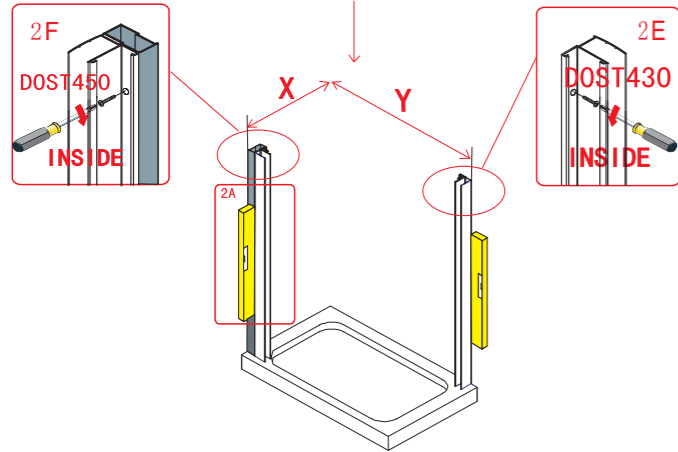

SIDE PANEL			
PANNEAU LATÉRAL			
SEITENPANEL			
ZIJPANEEL			
Size	Product code	Adjustment	
Taille	Code du produit	Ajustement	
Größe	Produkt-Code	Anpassung	
Maat	Productcode	Aanpassing	
800	A0111CO	750-790	
900	A0111DO	850-890	
HINGE DOOR & INLINE PANEL & SIDE PANEL			
PORTE PIVOTANTE & PANNEAU EN ALIGNMENT & PANNEAU LATÉRAL			
SCHARNIERTÜR & INLINE PANEL & SEITENPANELS			
SCHARNIERDEUR & INLINE PANEEL & ZIJPANEEL			
Size	Product code	Adjustment	Opening space
Taille	Code du produit	Ajustement	Écartement de l'ouverture
Größe	Produkt-Code	Anpassung	Öffnungsraum
Maat	Productcode	Aanpassing	Openingsruimte
760	A0111FO	690-730	440
800	A0111CO	730-770	440
800+	A0111MO	770-790	480
900	A0111DO	830-870	490
900+	A0111NO	870-890	530
1000	A0111EO	930-970	540
1000+	A0111OO	970-990	580
1100	A0111JH	1030-1070	590
1100+	A0111JF	1070-1090	630
1200	A0111GH	1130-1170	590
1200+	A0111GF	1170-1190	630
1400	A0111HH	1330-1370	590
1400+	A0111HF	1170-1390	630
1500	A0111KH	1430-1470	590
1500+	A0111KF	1470-1490	630

19

20

NO.	QTY	Part No.	NO.	QTY	Part No.
①	1	A	⑥	1	A01S0212
②	1	A01S0188	⑦	2	D0ST430
③	1	D	⑫	1	A01S0203
④	1	A0114D0			
⑤	3	D0ST450			

4.

13.

Option A

Size Taille Größe Maat	Y
760	690-730
800	730-770
900	830-870
1000	930-970
1100	1030-1070
1200	1130-1170
1400	1330-1370
1500	1430-1470

Size Taille Größe Maat	X
800	750-770
900	850-870

Option B

Size Taille Größe Maat	Y
800+	770-790
900+	870-890
1000+	970-990
1100+	1070-1090
1200+	1170-1190
1400+	1370-1390
1500+	1470-1490

Size Taille Größe Maat	X
800	770-790
900	870-890