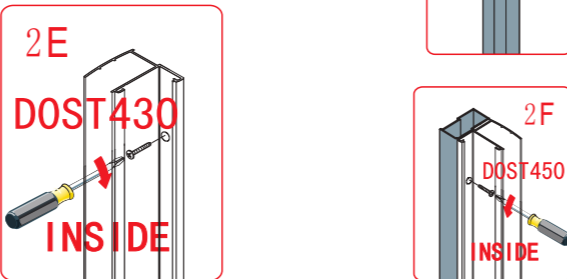

SIDE PANEL			
PANNEAU LATÉRAL			
SEITENPANEL			
ZIJPANEEL			
Size	Product code	Adjustment	
Taille	Code du produit	Ajustement	
Größe	Produkt-Code	Anpassung	
Maat	Productcode	Aanpassing	
800	A0111CO	750-790	
900	A0111DO	850-890	
HINGE DOOR & INLINE PANEL & SIDE PANEL			
PORTE PIVOTANTE & PANNEAU EN ALIGNMENT & PANNEAU LATÉRAL			
SCHARNIERTÜR & INLINE PANEL & SEITENPANELS			
SCHARNIERDEUR & INLINE PANEEL & ZIJPANEEL			
Size	Product code	Adjustment	Opening space
Taille	Code du produit	Ajustement	Écartement de l'ouverture
Größe	Produkt-Code	Anpassung	Öffnungsraum
Maat	Productcode	Aanpassing	Openingsruimte
760	A0111FO	690-730	440
800	A0111CO	730-770	440
800+	A0111MO	770-790	480
900	A0111DO	830-870	490
900+	A0111NO	870-890	530
1000	A0111EO	930-970	540
1000+	A0111OO	970-990	580
1100	A0111JH	1030-1070	590
1100+	A0111JF	1070-1090	630
1200	A0111GH	1130-1170	590
1200+	A0111GF	1170-1190	630
1400	A0111HH	1330-1370	590
1400+	A0111HF	1170-1390	630
1500	A0111KH	1430-1470	590
1500+	A0111KF	1470-1490	630

19

20

NO.	QTY	Part No.	NO.	QTY	Part No.
①	1	A	⑥	1	A01S0212
②	1	A01S0188	⑦	2	D0ST430
③	1	D	⑫	1	A01S0203
④	1	A0114D0			
⑤	3	D0ST450			

4.

13.

Option A

Size Taille Größe Maat	Y
760	690-730
800	730-770
900	830-870
1000	930-970
1100	1030-1070
1200	1130-1170
1400	1330-1370
1500	1430-1470

Size Taille Größe Maat	X
800	750-770
900	850-870

Option B

Size Taille Größe Maat	Y
800+	770-790
900+	870-890
1000+	970-990
1100+	1070-1090
1200+	1170-1190
1400+	1370-1390
1500+	1470-1490

Size Taille Größe Maat	X
800	770-790
900	870-890