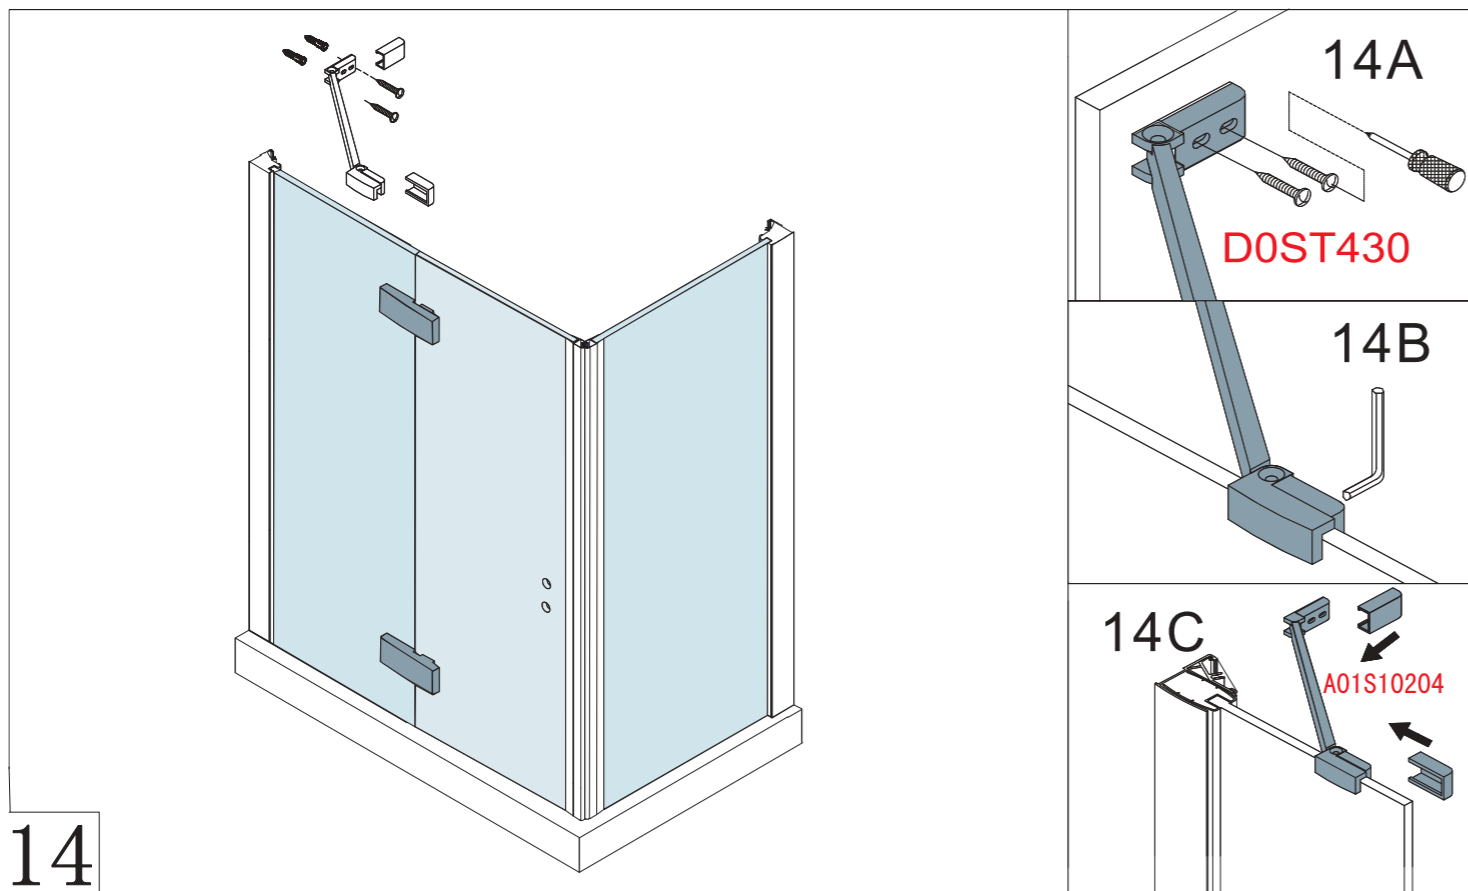

Option A

Size Taille Größe Maat	Y
760	690-730
800	730-770
900	830-870
1000	930-970
1100	1030-1070
1200	1130-1170
1400	1330-1370
1500	1430-1470

Size Taille Größe Maat	X
800	750-770
900	850-870

Option B

Size Taille Größe Maat	Y
800+	770-790
900+	870-890
1000+	970-990
1100+	1070-1090
1200+	1170-1190
1400+	1370-1390
1500+	1470-1490

Size Taille Größe Maat	X
800	770-790
900	870-890