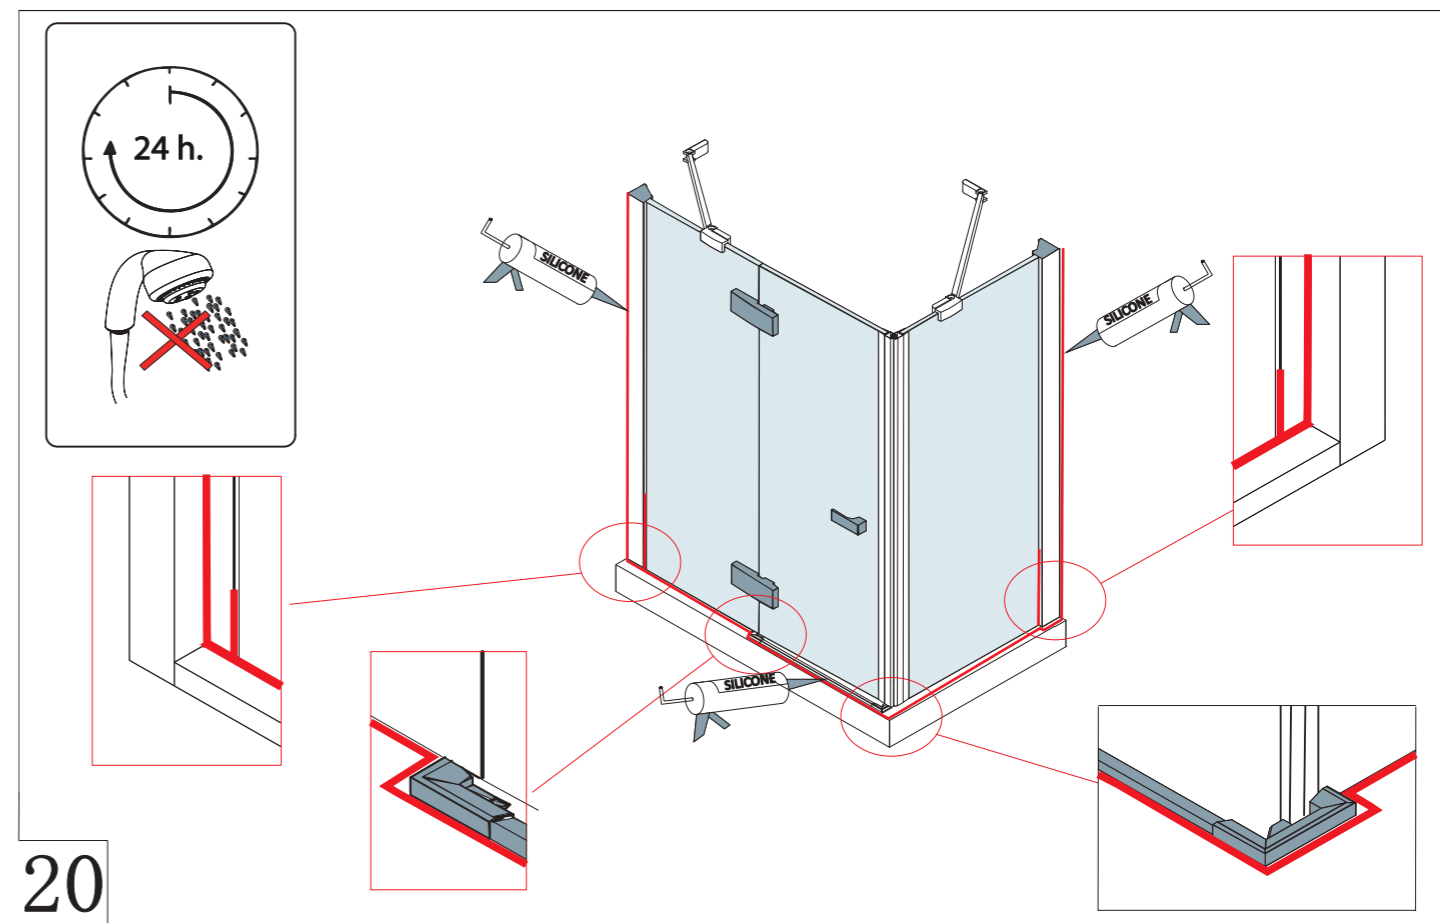

ENGLISH
If you install the product in a way that differs from this manual this will void all guarantees. Before installation check that the product meets all your requirements and is not damaged. By proceeding with installation, you accept the condition of the product. The wall plugs supplied with the installation kit are for use in solid walls. Hollow or 'stud partition' walls will require alternative fixings. Please consult your local hardware supplier for the correct type.

NEDERLANDS
Indien u het product plaatst op een manier die afwijkt van deze handleiding vervalt alle garantie. Controleer voor plaatsing of het product aan al uw eisen voldoet en niet beschadigd is. Indien u overgaat tot plaatsing, aanvaardt u de staat waarin het product zich bevindt. De mee te installatie kit meegeleverde pluggen zijn voor gebruik in massieve muren. Niet-massieve muren vereisen alternatieve bevestigingen. Raadpleeg uw lokale bouwmarkt voor het juiste type.

FRANCAIS
Si vous installez le produit d'une manière différente de celle présentée dans ce manuel toutes les garanties seront invalidées. Contrôlez avant le placement si le produit répond à toutes vos exigences et n'est pas endommagé. En procédant au placement, vous acceptez l'état dans lequel se trouve le produit. Les fixations murales fournies avec le kit d'installation sont prévues pour des murs en dur. En cas de mur creux, vous devrez consulter votre magasin de bricolage afin d'utiliser un modèle adéquat.