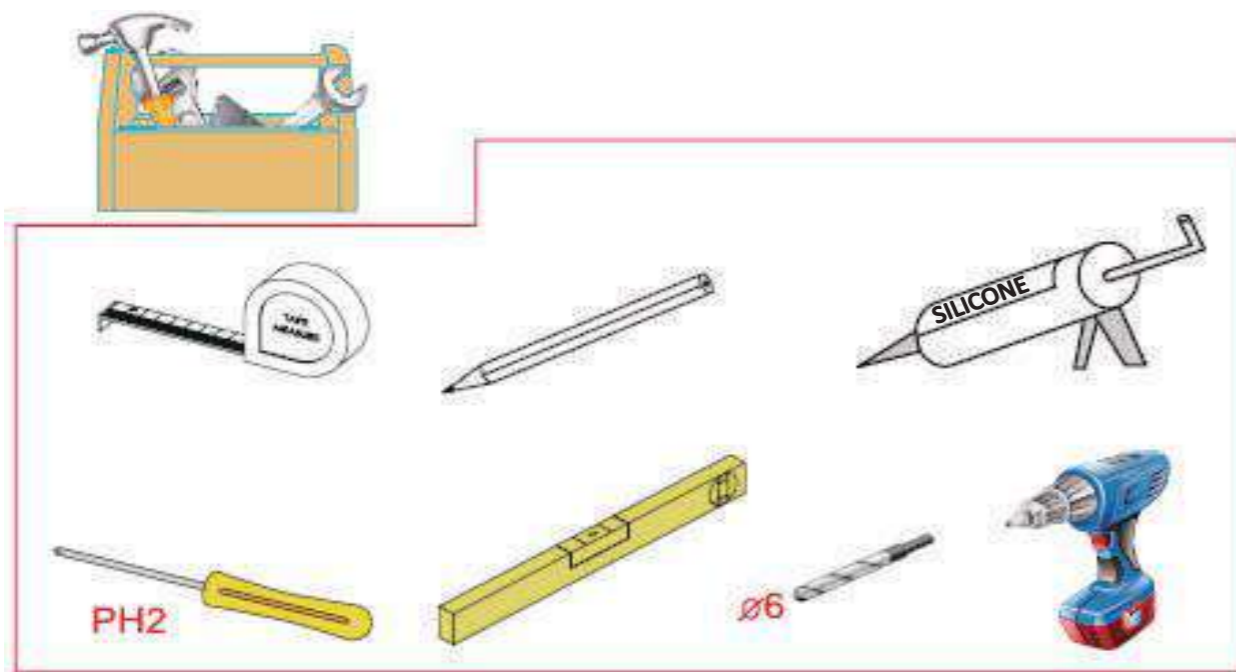

19

20

NO.	QTY	Part No.	NO.	QTY	Part No.
①	1	A	⑥	1	A01S0212
②	1	A01S0188	⑦	2	D0ST430
③	1	D	⑫	1	A01S0203
④	1	A0114D0			
⑤	3	D0ST450			

4.

13.

Option A

Size Taille Größe Maat	Y
760	690-730
800	730-770
900	830-870
1000	930-970
1100	1030-1070
1200	1130-1170
1400	1330-1370
1500	1430-1470

Size Taille Größe Maat	X
800	750-770
900	850-870

Option B

Size Taille Größe Maat	Y
800+	770-790
900+	870-890
1000+	970-990
1100+	1070-1090
1200+	1170-1190
1400+	1370-1390
1500+	1470-1490

Size Taille Größe Maat	X
800	770-790
900	870-890