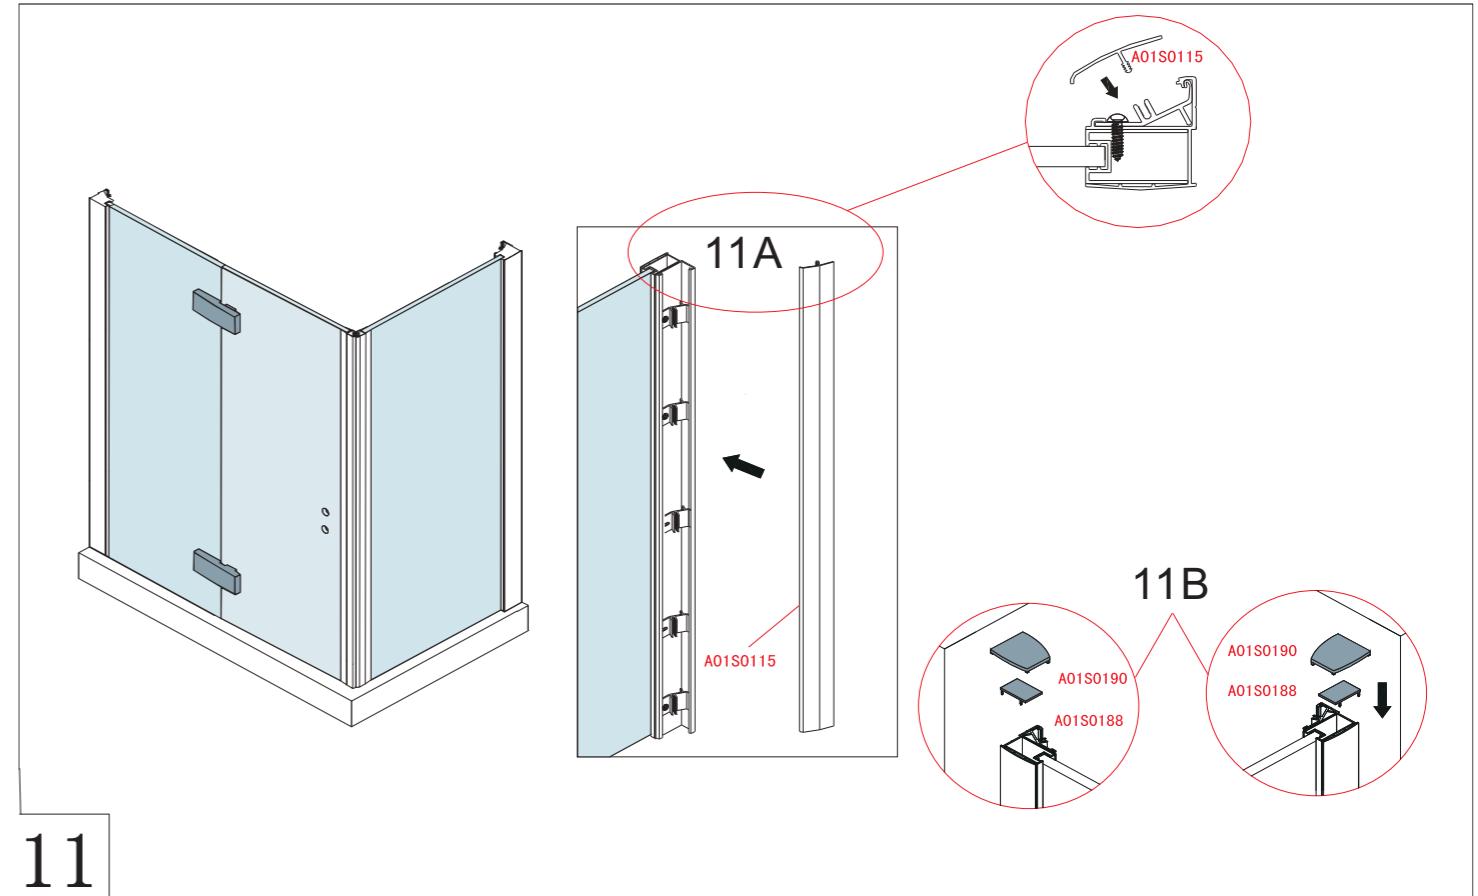

Size Taille Größe Maat	Y
760	690-730
800	730-770
900	830-870
1000	930-970
1100	1030-1070
1200	1130-1170
1400	1330-1370
1500	1430-1470

Size Taille Größe Maat	X
800	750-770
900	850-870

Option B

Size Taille Größe Maat	Y
800+	770-790
900+	870-890
1000+	970-990
1100+	1070-1090
1200+	1170-1190
1400+	1370-1390
1500+	1470-1490

Size Taille Größe Maat	X
800	770-790
900	870-890

2

6.

11

12

11.

10.

7.