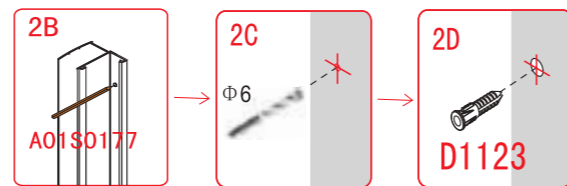

SIDE PANEL			
PANNEAU LATÉRAL			
SEITENPANEL			
ZIJPANEEL			
Size	Product code	Adjustment	
Taille	Code du produit	Ajustement	
Größe	Produkt-Code	Anpassung	
Maat	Productcode	Aanpassing	
800	A0111CO	750-790	
900	A0111DO	850-890	
HINGE DOOR & INLINE PANEL & SIDE PANEL			
PORTE PIVOTANTE & PANNEAU EN ALIGNMENT & PANNEAU LATÉRAL			
SCHARNIER-TÜR & INLINE PANEL & SEITENPANELS			
SCHARNIERDEUR & INLINE PANEEL & ZIJPANEEL			
Size	Product code	Adjustment	Opening space
Taille	Code du produit	Ajustement	Écartement de l'ouverture
Größe	Produkt-Code	Anpassung	Öffnungsraum
Maat	Productcode	Aanpassing	Openingsruimte
760	A0111FO	690-730	440
800	A0111CO	730-770	440
800+	A0111MO	770-790	480
900	A0111DO	830-870	490
900+	A0111NO	870-890	530
1000	A0111EO	930-970	540
1000+	A0111OO	970-990	580
1100	A0111JH	1030-1070	590
1100+	A0111JF	1070-1090	630
1200	A0111GH	1130-1170	590
1200+	A0111GF	1170-1190	630
1400	A0111HH	1330-1370	590
1400+	A0111HF	1170-1390	630
1500	A0111KH	1430-1470	590
1500+	A0111KF	1470-1490	630

19

20

NO.	QTY	Part No.	NO.	QTY	Part No.
①	1	A	⑥	1	A01S0212
②	1	A01S0188	⑦	2	D0ST430
③	1	D	⑫	1	A01S0203
④	1	A0114D0			
⑤	3	D0ST450			

4.

15

16

13.

Option A

Size Taille Größe Maat	Y
760	690-730
800	730-770
900	830-870
1000	930-970
1100	1030-1070
1200	1130-1170
1400	1330-1370
1500	1430-1470

Size Taille Größe Maat	X
800	750-770
900	850-870

Option B

Size Taille Größe Maat	Y
800+	770-790
900+	870-890
1000+	970-990
1100+	1070-1090
1200+	1170-1190
1400+	1370-1390
1500+	1470-1490

Size Taille Größe Maat	X
800	770-790
900	870-890

2

6.

11

12

11.

10.

7.