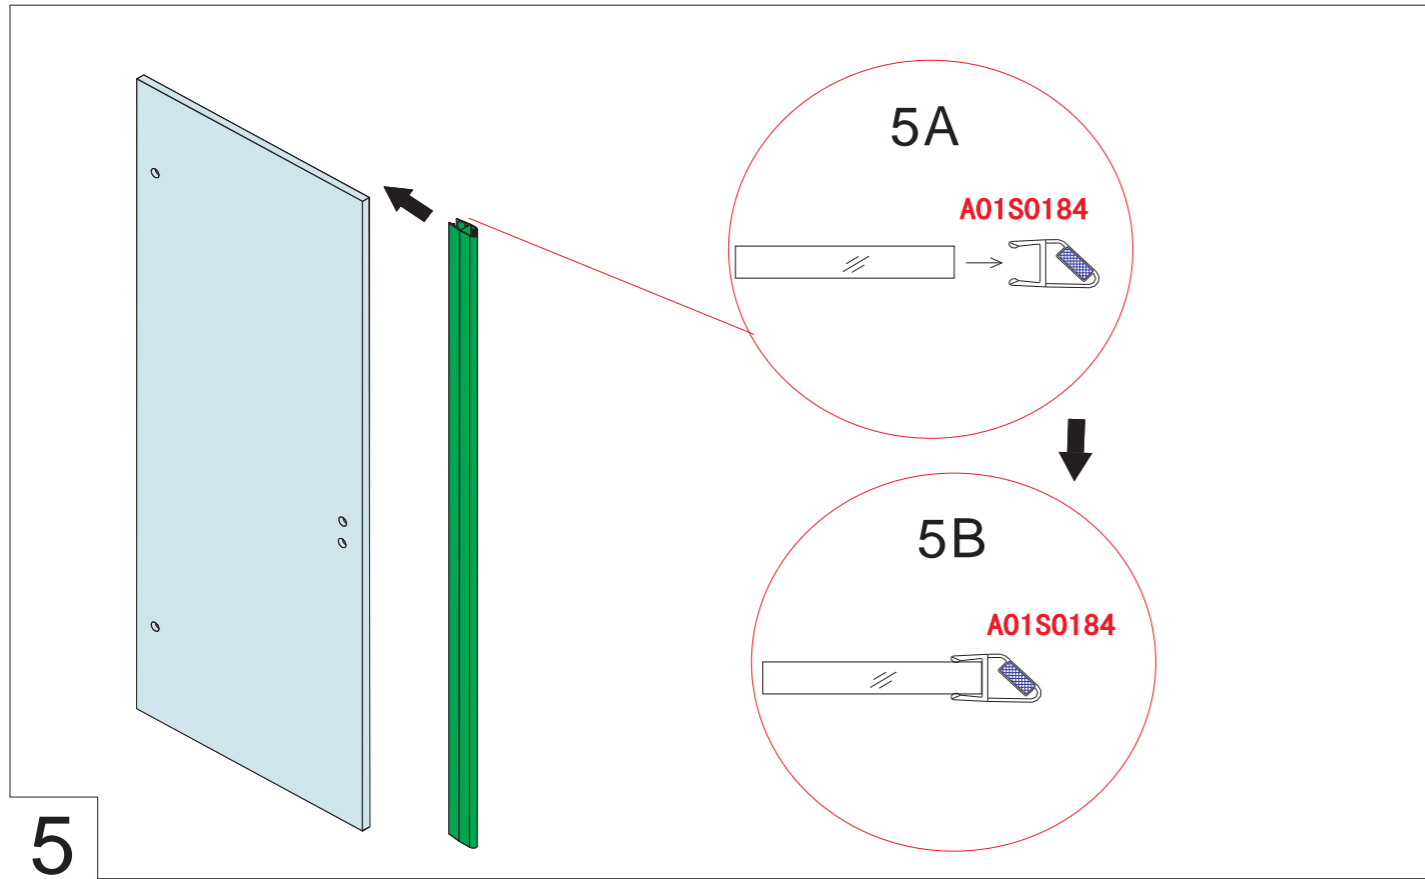

Size Taille Größe Maat	Y
760	690-730
800	730-770
900	830-870
1000	930-970
1100	1030-1070
1200	1130-1170
1400	1330-1370
1500	1430-1470

Size Taille Größe Maat	X
800	750-770
900	850-870

Option B

Size Taille Größe Maat	Y
800+	770-790
900+	870-890
1000+	970-990
1100+	1070-1090
1200+	1170-1190
1400+	1370-1390
1500+	1470-1490

Size Taille Größe Maat	X
800	770-790
900	870-890

2

6.

11

12

11.

10.

7.