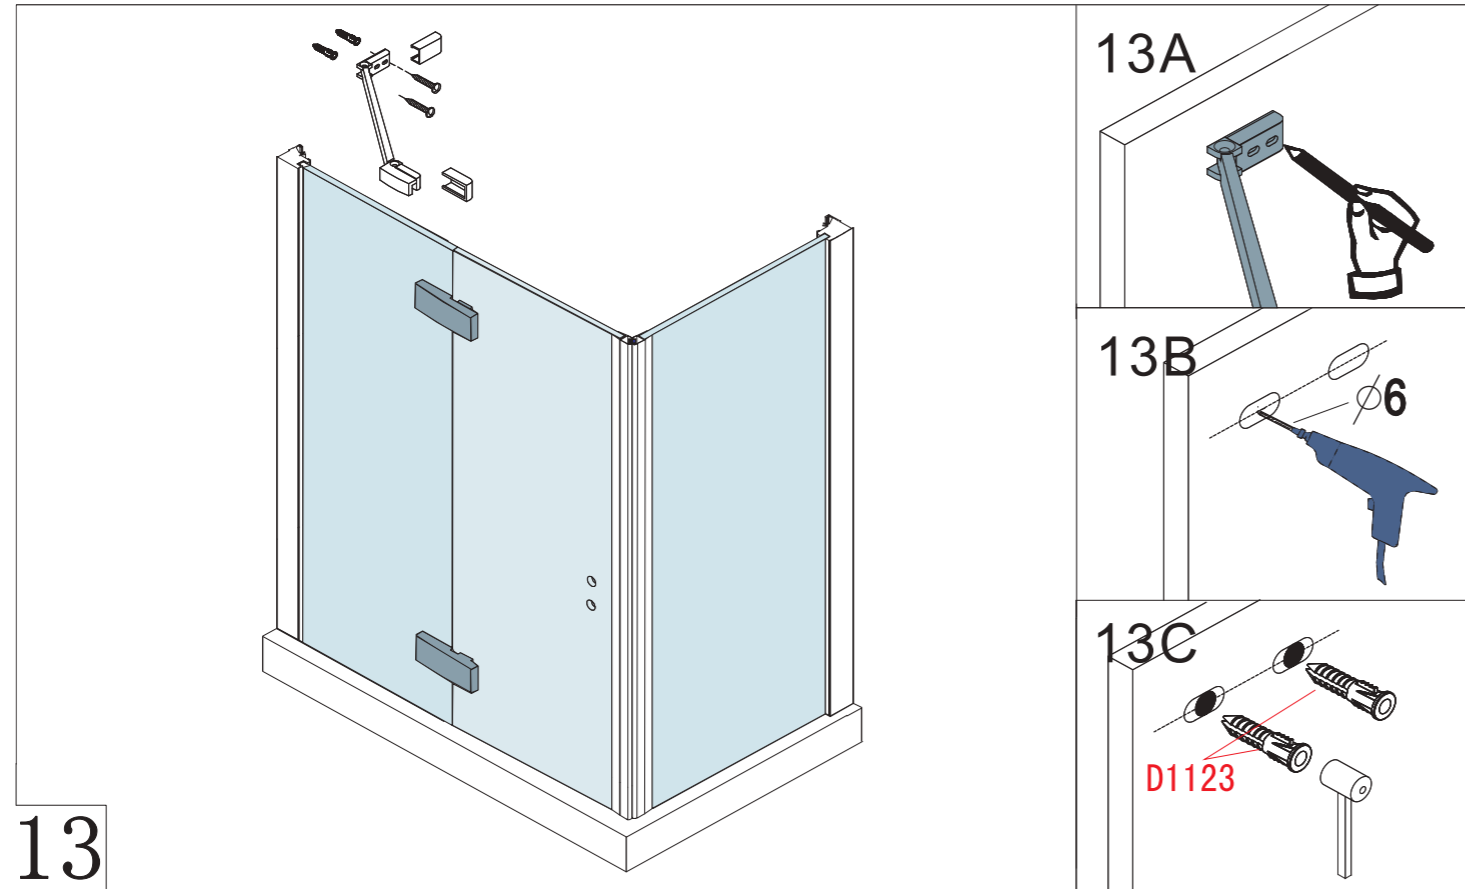

Option A

Size Taille Größe Maat	Y
760	690-730
800	730-770
900	830-870
1000	930-970
1100	1030-1070
1200	1130-1170
1400	1330-1370
1500	1430-1470

Size Taille Größe Maat	X
800	750-770
900	850-870

Option B

Size Taille Größe Maat	Y
800+	770-790
900+	870-890
1000+	970-990
1100+	1070-1090
1200+	1170-1190
1400+	1370-1390
1500+	1470-1490

Size Taille Größe Maat	X
800	770-790
900	870-890