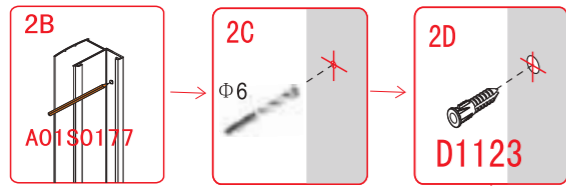

SIDE PANEL			
PANNEAU LATÉRAL			
SEITENPANEL			
ZIJPANEEL			
Size	Product code	Adjustment	
Taille	Code du produit	Ajustement	
Größe	Produkt-Code	Anpassung	
Maat	Productcode	Aanpassing	
800	A0111CO	750-790	
900	A0111DO	850-890	
HINGE DOOR & INLINE PANEL & SIDE PANEL			
PORTE PIVOTANTE & PANNEAU EN ALIGNMENT & PANNEAU LATÉRAL			
SCHARNIER-TÜR & INLINE PANEL & SEITENPANELS			
SCHARNIERDEUR & INLINE PANEEL & ZIJPANEEL			
Size	Product code	Adjustment	Opening space
Taille	Code du produit	Ajustement	Écartement de l'ouverture
Größe	Produkt-Code	Anpassung	Öffnungsraum
Maat	Productcode	Aanpassing	Openingsruimte
760	A0111FO	690-730	440
800	A0111CO	730-770	440
800+	A0111MO	770-790	480
900	A0111DO	830-870	490
900+	A0111NO	870-890	530
1000	A0111EO	930-970	540
1000+	A0111OO	970-990	580
1100	A0111JH	1030-1070	590
1100+	A0111JF	1070-1090	630
1200	A0111GH	1130-1170	590
1200+	A0111GF	1170-1190	630
1400	A0111HH	1330-1370	590
1400+	A0111HF	1170-1390	630
1500	A0111KH	1430-1470	590
1500+	A0111KF	1470-1490	630

19

20

NO.	QTY	Part No.	NO.	QTY	Part No.
①	1	A	⑥	1	A01S0212
②	1	A01S0188	⑦	2	D0ST430
③	1	D	⑫	1	A01S0203
④	1	A0114D0			
⑤	3	D0ST450			

4.

15

16

13.

Option A

Size Taille Größe Maat	Y
760	690-730
800	730-770
900	830-870
1000	930-970
1100	1030-1070
1200	1130-1170
1400	1330-1370
1500	1430-1470

Size Taille Größe Maat	X
800	750-770
900	850-870

Option B

Size Taille Größe Maat	Y
800+	770-790
900+	870-890
1000+	970-990
1100+	1070-1090
1200+	1170-1190
1400+	1370-1390
1500+	1470-1490

Size Taille Größe Maat	X
800	770-790
900	870-890

2

6.

11

12

11.

10.

7.