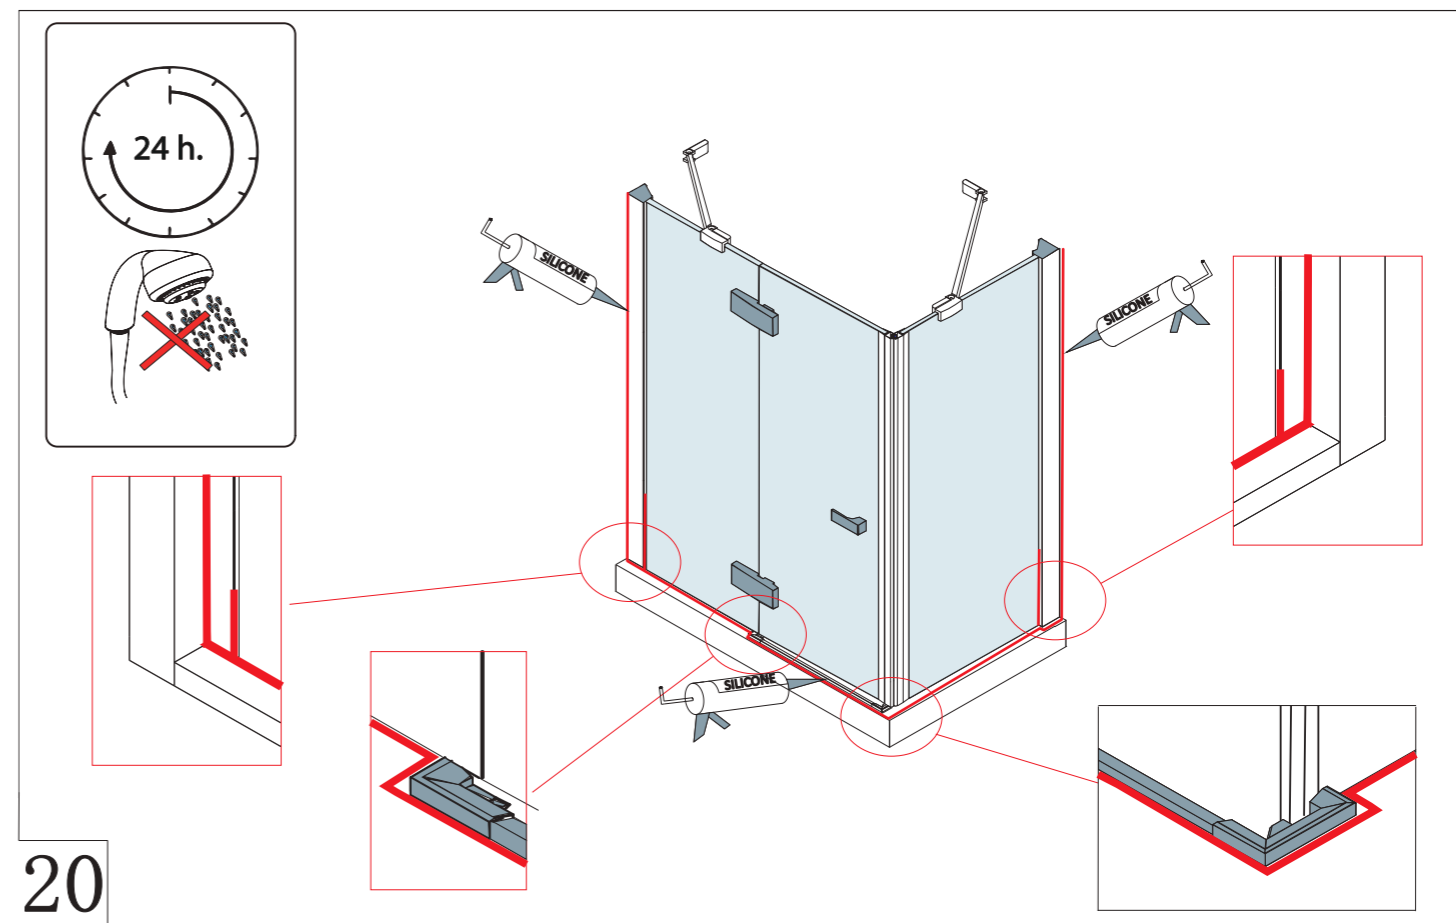

ENGLISH
If you install the product in a way that differs from this manual this will void all guarantees. Before installation check that the product meets all your requirements and is not damaged. By proceeding with installation, you accept the condition of the product. The wall plugs supplied with the installation kit are for use in solid walls. Hollow or 'stud partition' walls will require alternative fixings. Please consult your local hardware supplier for the correct type.

NEDERLANDS
Indien u het product plaatst op een manier die afwijkt van deze handleiding vervalt alle garantie. Controleer voor plaatsing of het product aan al uw eisen voldoet en niet beschadigd is. Indien u overgaat tot plaatsing, aanvaardt u de staat waarin het product zich bevindt. De met de installatie kit meegeleverde pluggen zijn voor gebruik in massieve muren. Niet-massieve muren vereisen alternatieve bevestigingen. Raadpleeg uw lokale bouwmarkt voor het juiste type.

FRANCAIS
Si vous installez le produit d'une manière différente de celle présentée dans ce manuel toutes les garanties seront invalidées. Contrôlez avant le placement si le produit répond à toutes vos exigences et n'est pas endommagé. En procédant au placement, vous acceptez l'état dans lequel se trouve le produit. Les fixations murales fournies avec le kit d'installation sont prévues pour des murs en dur. En cas de mur creux, vous devrez consulter votre magasin de bricolage afin d'utiliser un modèle adéquat.