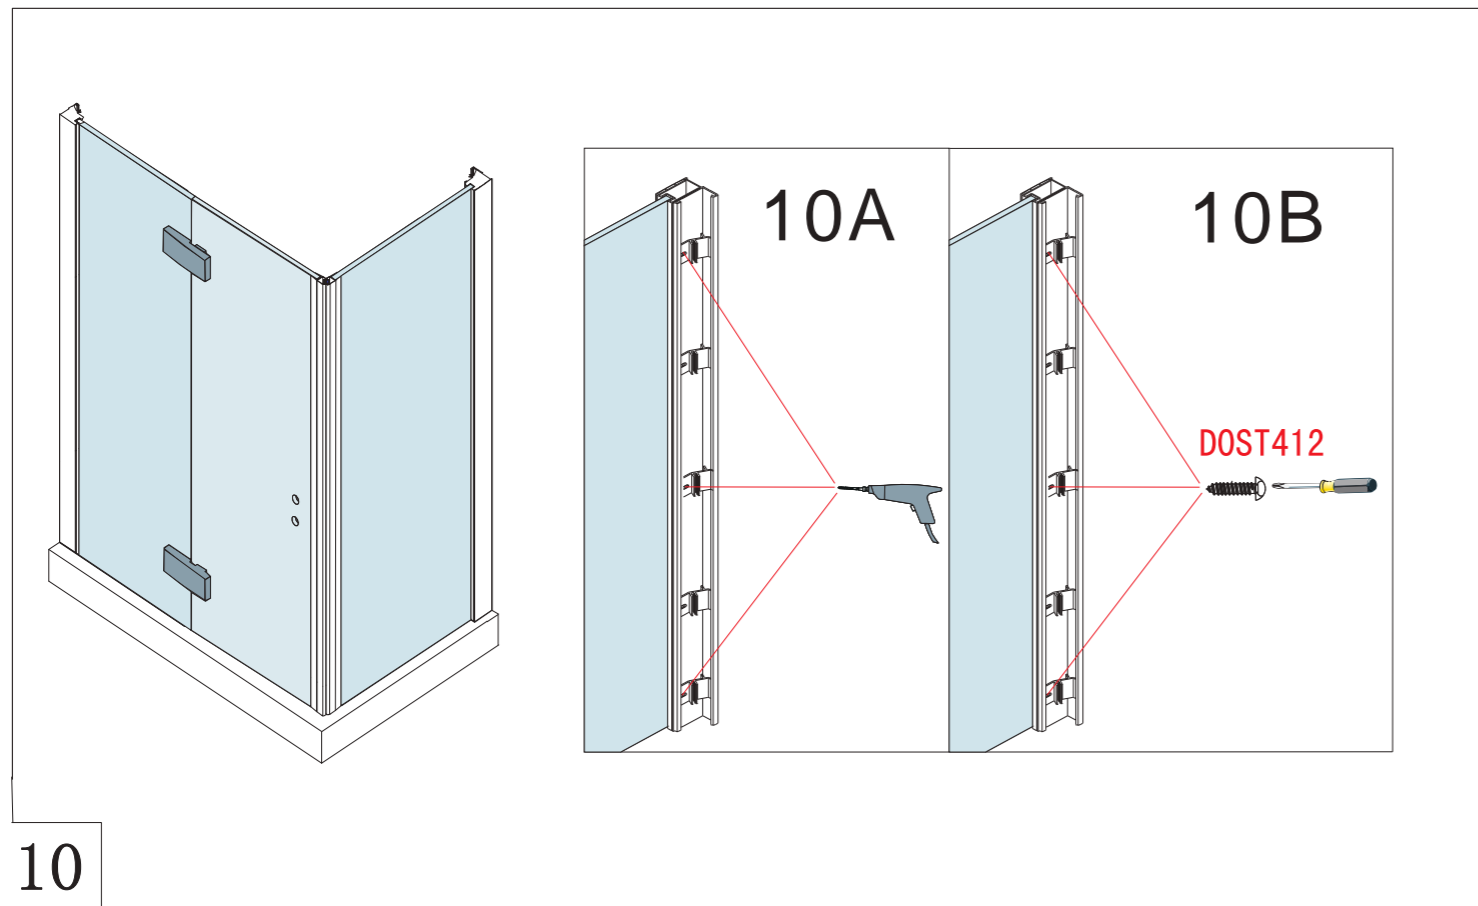

Size Taille Größe Maat	Y
760	690-730
800	730-770
900	830-870
1000	930-970
1100	1030-1070
1200	1130-1170
1400	1330-1370
1500	1430-1470

Size Taille Größe Maat	X
800	750-770
900	850-870

Option B

Size Taille Größe Maat	Y
800+	770-790
900+	870-890
1000+	970-990
1100+	1070-1090
1200+	1170-1190
1400+	1370-1390
1500+	1470-1490

Size Taille Größe Maat	X
800	770-790
900	870-890

2

6.

11

12

11.

10.

7.