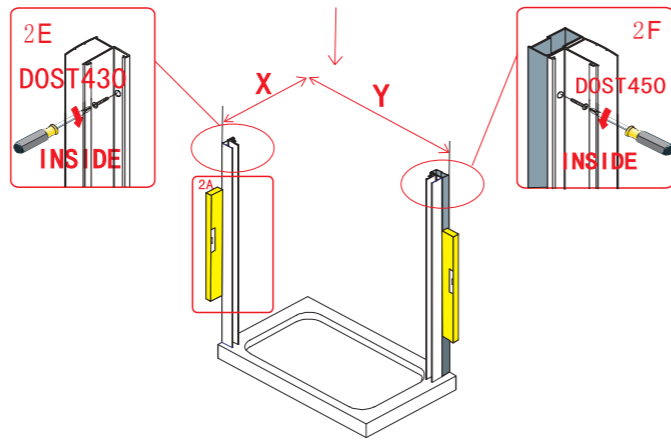

SIDE PANEL			
PANNEAU LATÉRAL			
SEITENPANEL			
ZIJPANEEL			
Size	Product code	Adjustment	
Taille	Code du produit	Ajustement	
Größe	Produkt-Code	Anpassung	
Maat	Productcode	Aanpassing	
800	A0111CO	750-790	
900	A0111DO	850-890	
HINGE DOOR & INLINE PANEL & SIDE PANEL			
PORTE PIVOTANTE & PANNEAU EN ALIGNMENT & PANNEAU LATÉRAL			
SCHARNIER-TÜR & INLINE PANEL & SEITENPANELS			
SCHARNIERDEUR & INLINE PANEEL & ZIJPANEEL			
Size	Product code	Adjustment	Opening space
Taille	Code du produit	Ajustement	Écartement de l'ouverture
Größe	Produkt-Code	Anpassung	Öffnungsraum
Maat	Productcode	Aanpassing	Openingsruimte
760	A0111FO	690-730	440
800	A0111CO	730-770	440
800+	A0111MO	770-790	480
900	A0111DO	830-870	490
900+	A0111NO	870-890	530
1000	A0111EO	930-970	540
1000+	A0111OO	970-990	580
1100	A0111JH	1030-1070	590
1100+	A0111JF	1070-1090	630
1200	A0111GH	1130-1170	590
1200+	A0111GF	1170-1190	630
1400	A0111HH	1330-1370	590
1400+	A0111HF	1170-1390	630
1500	A0111KH	1430-1470	590
1500+	A0111KF	1470-1490	630

19

20

NO.	QTY	Part No.	NO.	QTY	Part No.
①	1	A	⑥	1	A01S0212
②	1	A01S0188	⑦	2	D0ST430
③	1	D	⑫	1	A01S0203
④	1	A0114D0			
⑤	3	D0ST450			

4.

15

16

13.

Option A

Size Taille Größe Maat	Y
760	690-730
800	730-770
900	830-870
1000	930-970
1100	1030-1070
1200	1130-1170
1400	1330-1370
1500	1430-1470

Size Taille Größe Maat	X
800	750-770
900	850-870

Option B

Size Taille Größe Maat	Y
800+	770-790
900+	870-890
1000+	970-990
1100+	1070-1090
1200+	1170-1190
1400+	1370-1390
1500+	1470-1490

Size Taille Größe Maat	X
800	770-790
900	870-890

2

6.

11

12

11.

10.

7.