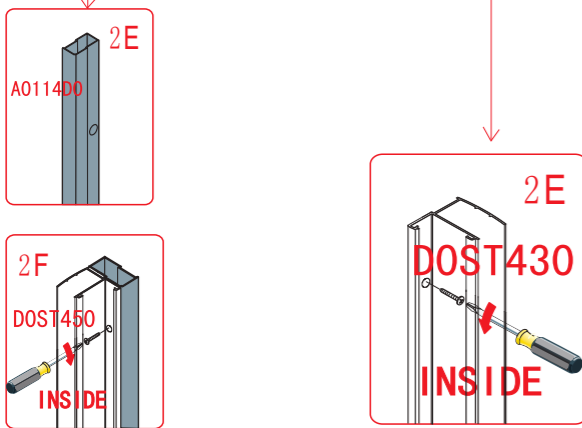

SIDE PANEL			
PANNEAU LATÉRAL			
SEITENPANEL			
ZIJPANEEL			
Size	Product code	Adjustment	
Taille	Code du produit	Ajustement	
Größe	Produkt-Code	Anpassung	
Maat	Productcode	Aanpassing	
800	A0111CO	750-790	
900	A0111DO	850-890	
HINGE DOOR & INLINE PANEL & SIDE PANEL			
PORTE PIVOTANTE & PANNEAU EN ALIGNMENT & PANNEAU LATÉRAL			
SCHARNIER-TÜR & INLINE PANEL & SEITENPANELS			
SCHARNIERDEUR & INLINE PANEEL & ZIJPANEEL			
Size	Product code	Adjustment	Opening space
Taille	Code du produit	Ajustement	Écartement de l'ouverture
Größe	Produkt-Code	Anpassung	Öffnungsraum
Maat	Productcode	Aanpassing	Openingsruimte
760	A0111FO	690-730	440
800	A0111CO	730-770	440
800+	A0111MO	770-790	480
900	A0111DO	830-870	490
900+	A0111NO	870-890	530
1000	A0111EO	930-970	540
1000+	A0111OO	970-990	580
1100	A0111JH	1030-1070	590
1100+	A0111JF	1070-1090	630
1200	A0111GH	1130-1170	590
1200+	A0111GF	1170-1190	630
1400	A0111HH	1330-1370	590
1400+	A0111HF	1170-1390	630
1500	A0111KH	1430-1470	590
1500+	A0111KF	1470-1490	630

19

20

NO.	QTY	Part No.	NO.	QTY	Part No.
①	1	A	⑥	1	A01S0212
②	1	A01S0188	⑦	2	D0ST430
③	1	D	⑫	1	A01S0203
④	1	A0114D0			
⑤	3	D0ST450			

4.

15

16

13.

Option A

Size Taille Größe Maat	Y
760	690-730
800	730-770
900	830-870
1000	930-970
1100	1030-1070
1200	1130-1170
1400	1330-1370
1500	1430-1470

Size Taille Größe Maat	X
800	750-770
900	850-870

Option B

Size Taille Größe Maat	Y
800+	770-790
900+	870-890
1000+	970-990
1100+	1070-1090
1200+	1170-1190
1400+	1370-1390
1500+	1470-1490

Size Taille Größe Maat	X
800	770-790
900	870-890

2

6.

11

12

11.

10.

7.