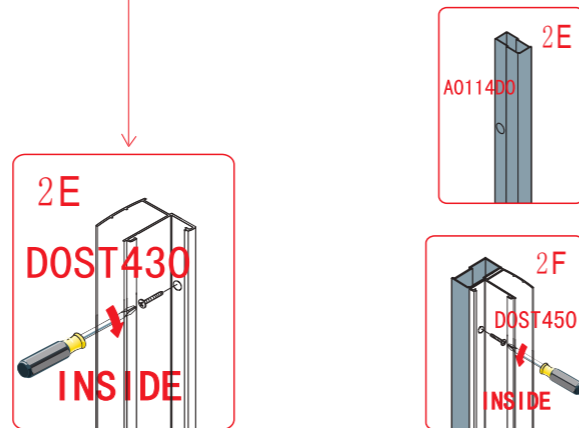

SIDE PANEL			
PANNEAU LATÉRAL			
SEITENPANEL			
ZIJPANEEL			
Size	Product code	Adjustment	
Taille	Code du produit	Ajustement	
Größe	Produkt-Code	Anpassung	
Maat	Productcode	Aanpassing	
800	A0111CO	750-790	
900	A0111DO	850-890	
HINGE DOOR & INLINE PANEL & SIDE PANEL			
PORTE PIVOTANTE & PANNEAU EN ALIGNMENT & PANNEAU LATÉRAL			
SCHARNIER-TÜR & INLINE PANEL & SEITENPANELS			
SCHARNIERDEUR & INLINE PANEEL & ZIJPANEEL			
Size	Product code	Adjustment	Opening space
Taille	Code du produit	Ajustement	Écartement de l'ouverture
Größe	Produkt-Code	Anpassung	Öffnungsraum
Maat	Productcode	Aanpassing	Openingsruimte
760	A0111FO	690-730	440
800	A0111CO	730-770	440
800+	A0111MO	770-790	480
900	A0111DO	830-870	490
900+	A0111NO	870-890	530
1000	A0111EO	930-970	540
1000+	A0111OO	970-990	580
1100	A0111JH	1030-1070	590
1100+	A0111JF	1070-1090	630
1200	A0111GH	1130-1170	590
1200+	A0111GF	1170-1190	630
1400	A0111HH	1330-1370	590
1400+	A0111HF	1170-1390	630
1500	A0111KH	1430-1470	590
1500+	A0111KF	1470-1490	630

19

20

NO.	QTY	Part No.	NO.	QTY	Part No.
①	1	A	⑥	1	A01S0212
②	1	A01S0188	⑦	2	D0ST430
③	1	D	⑫	1	A01S0203
④	1	A0114D0			
⑤	3	D0ST450			

4.

15

16

13.

Option A

Size Taille Größe Maat	Y
760	690-730
800	730-770
900	830-870
1000	930-970
1100	1030-1070
1200	1130-1170
1400	1330-1370
1500	1430-1470

Size Taille Größe Maat	X
800	750-770
900	850-870

Option B

Size Taille Größe Maat	Y
800+	770-790
900+	870-890
1000+	970-990
1100+	1070-1090
1200+	1170-1190
1400+	1370-1390
1500+	1470-1490

Size Taille Größe Maat	X
800	770-790
900	870-890

2

6.

11

12

11.

10.

7.