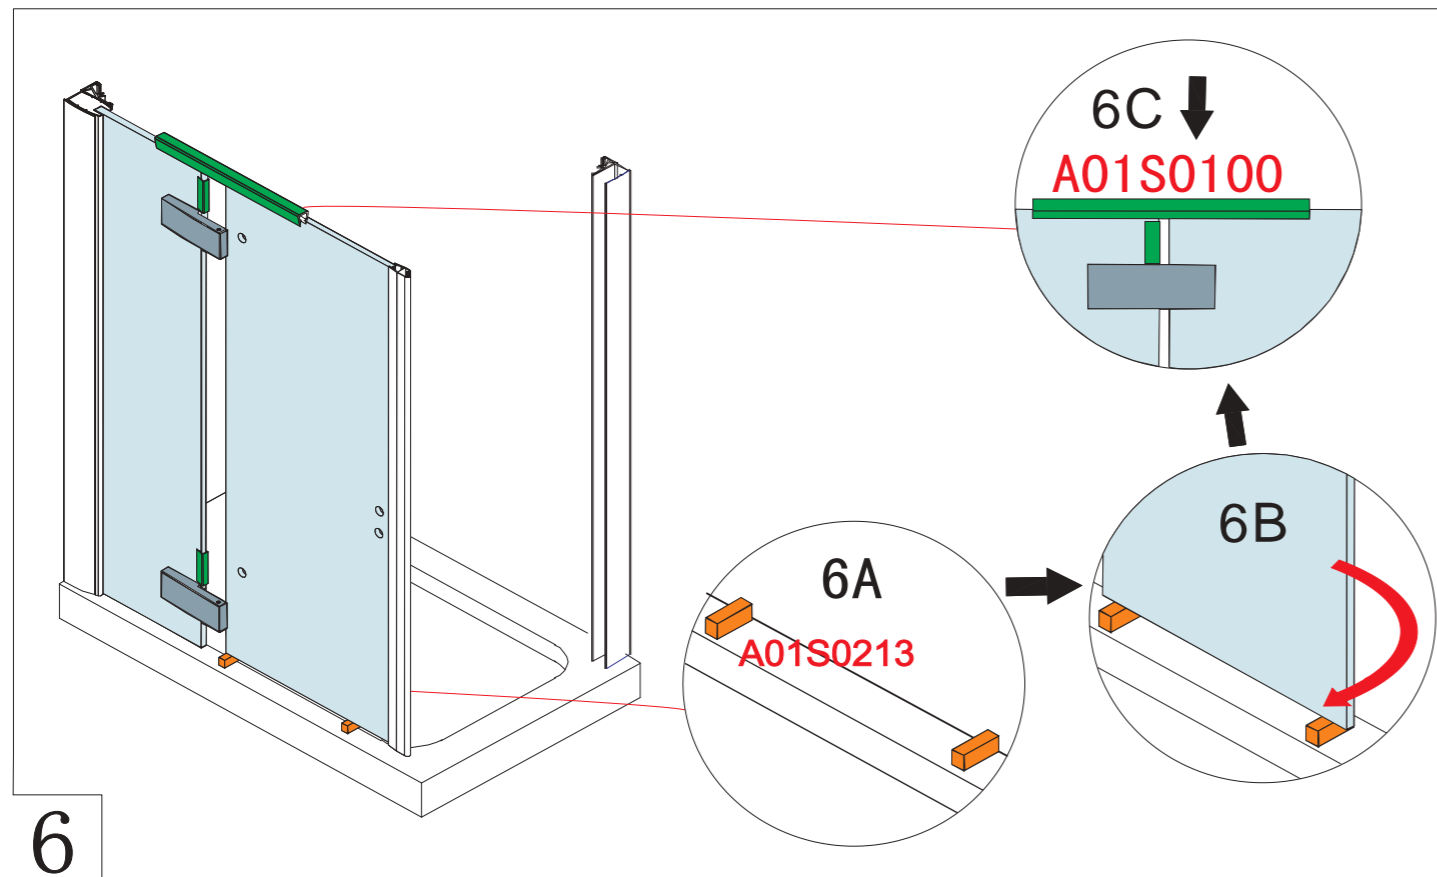

Size Taille Größe Maat	Y
760	690-730
800	730-770
900	830-870
1000	930-970
1100	1030-1070
1200	1130-1170
1400	1330-1370
1500	1430-1470

Size Taille Größe Maat	X
800	750-770
900	850-870

Option B

Size Taille Größe Maat	Y
800+	770-790
900+	870-890
1000+	970-990
1100+	1070-1090
1200+	1170-1190
1400+	1370-1390
1500+	1470-1490

Size Taille Größe Maat	X
800	770-790
900	870-890

2

6.

11

12

11.

10.

7.