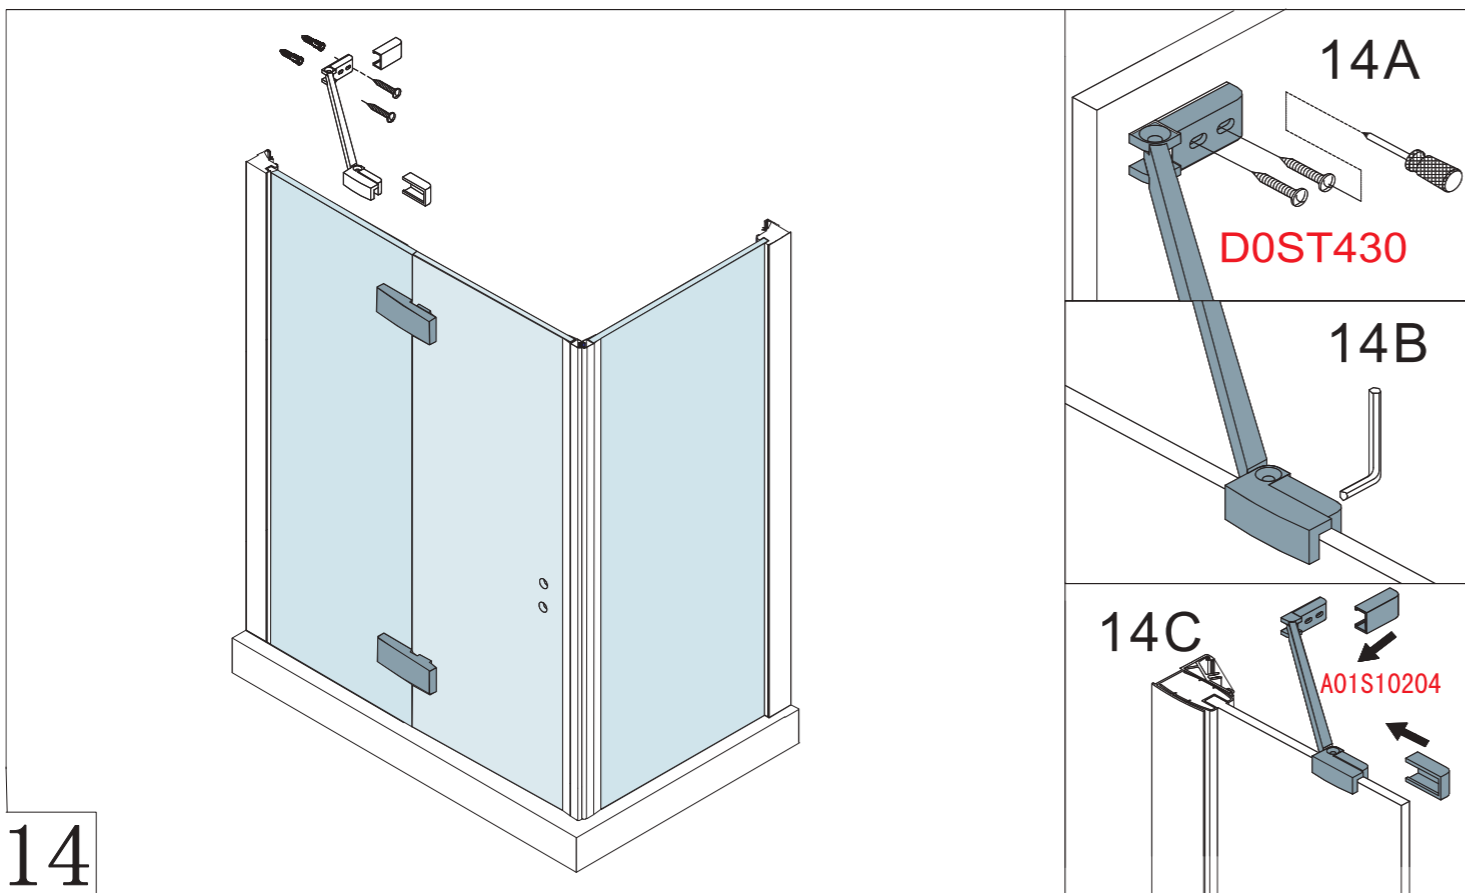

Option A

Size Taille Größe Maat	Y
760	690-730
800	730-770
900	830-870
1000	930-970
1100	1030-1070
1200	1130-1170
1400	1330-1370
1500	1430-1470

Size Taille Größe Maat	X
800	750-770
900	850-870

Option B

Size Taille Größe Maat	Y
800+	770-790
900+	870-890
1000+	970-990
1100+	1070-1090
1200+	1170-1190
1400+	1370-1390
1500+	1470-1490

Size Taille Größe Maat	X
800	770-790
900	870-890