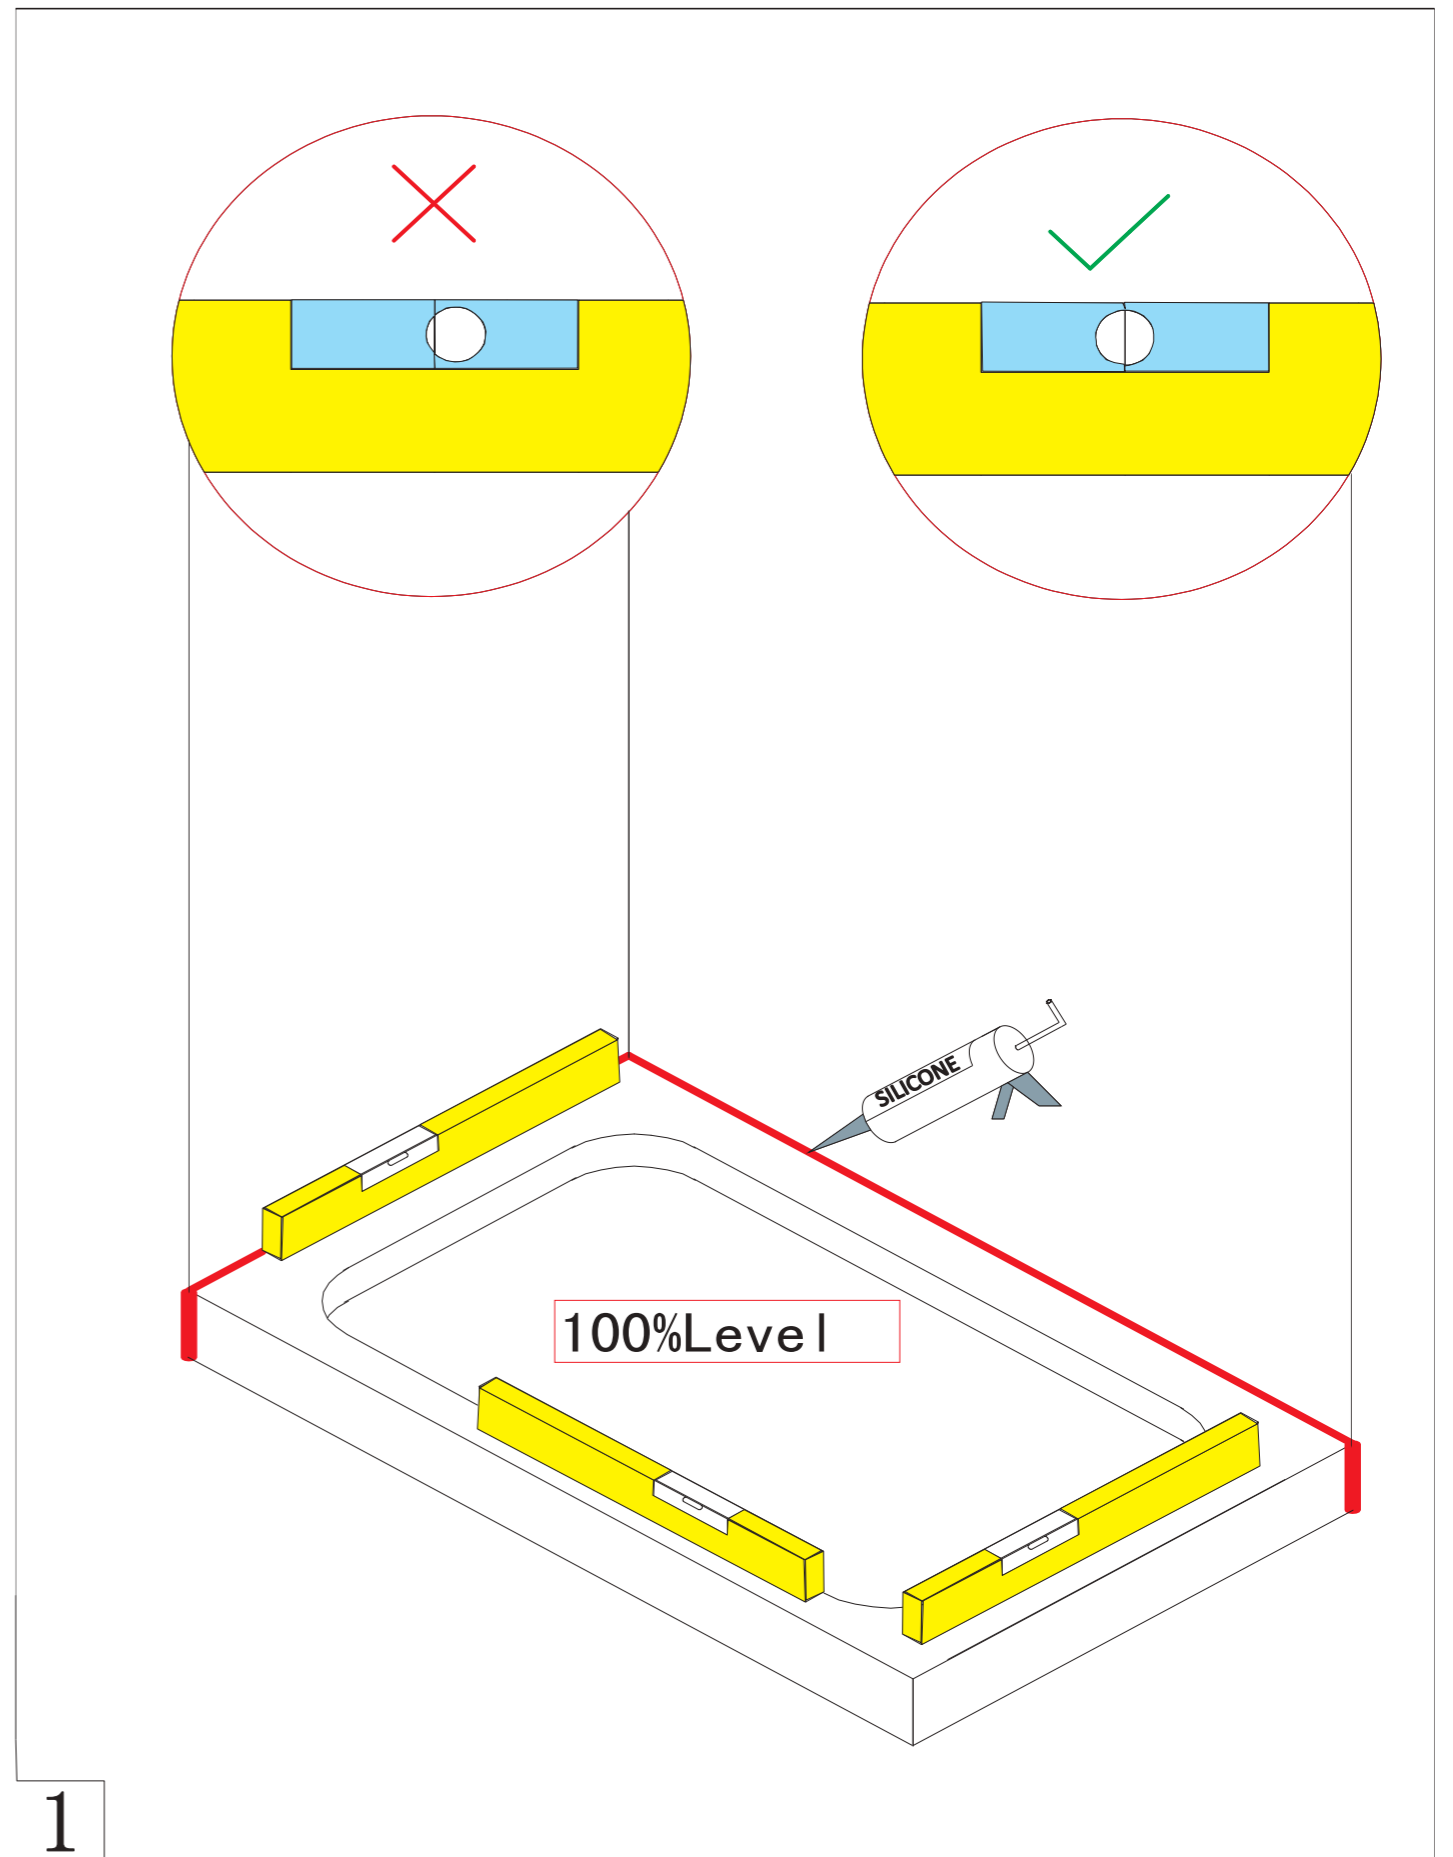

Option A

Size Taille Größe Maat	Y
760	690-730
800	730-770
900	830-870
1000	930-970
1100	1030-1070
1200	1130-1170
1400	1330-1370
1500	1430-1470

Size Taille Größe Maat	X
800	750-770
900	850-870

Option B

Size Taille Größe Maat	Y
800+	770-790
900+	870-890
1000+	970-990
1100+	1070-1090
1200+	1170-1190
1400+	1370-1390
1500+	1470-1490

Size Taille Größe Maat	X
800	770-790
900	870-890