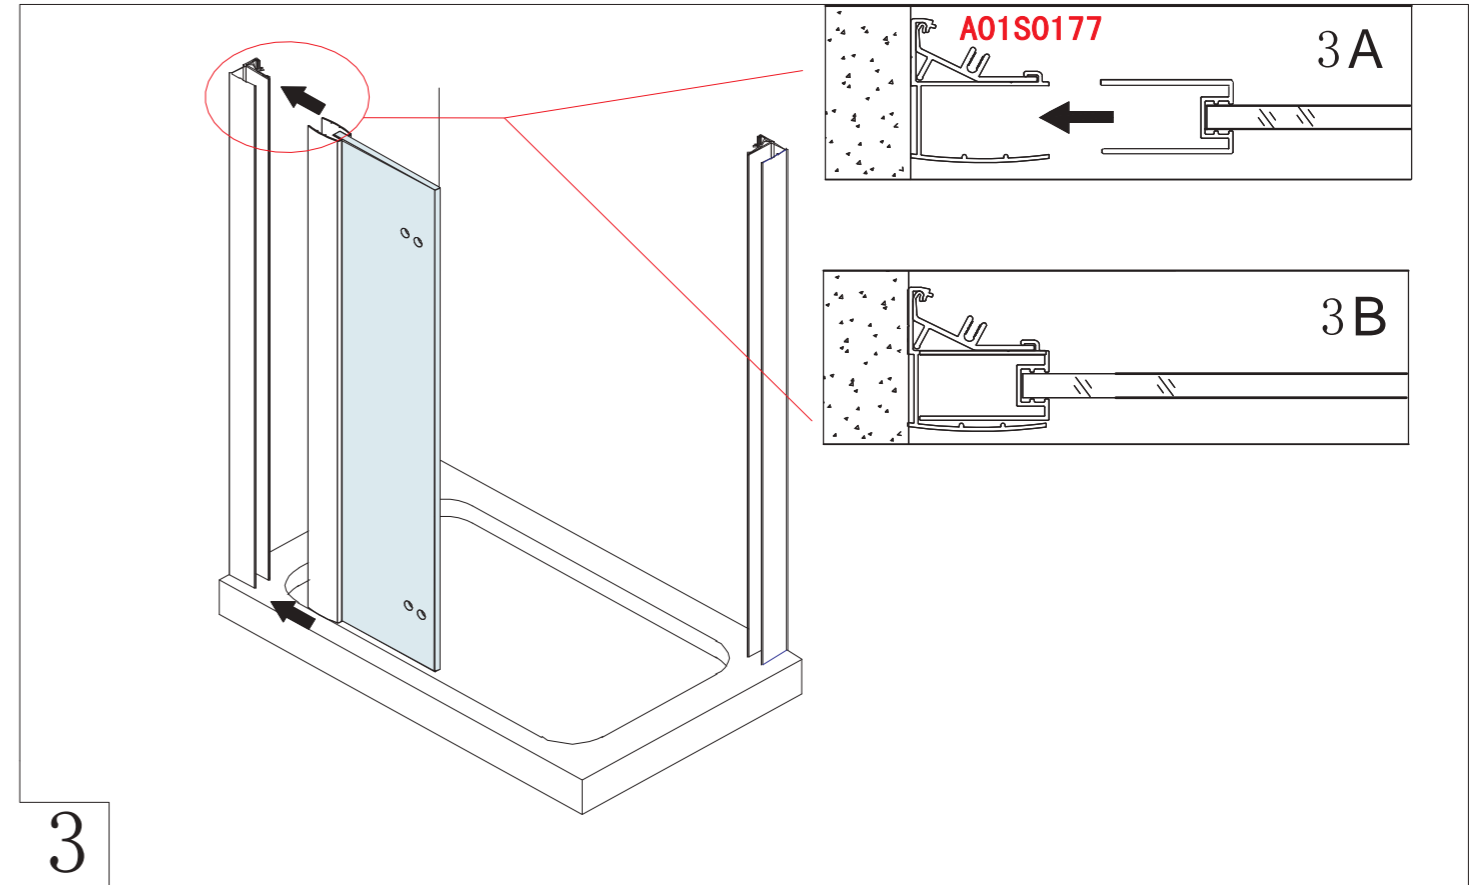

Size Taille Größe Maat	Y
760	690-730
800	730-770
900	830-870
1000	930-970
1100	1030-1070
1200	1130-1170
1400	1330-1370
1500	1430-1470

Size Taille Größe Maat	X
800	750-770
900	850-870

Option B

Size Taille Größe Maat	Y
800+	770-790
900+	870-890
1000+	970-990
1100+	1070-1090
1200+	1170-1190
1400+	1370-1390
1500+	1470-1490

Size Taille Größe Maat	X
800	770-790
900	870-890

2

6.

11

12

11.

10.

7.