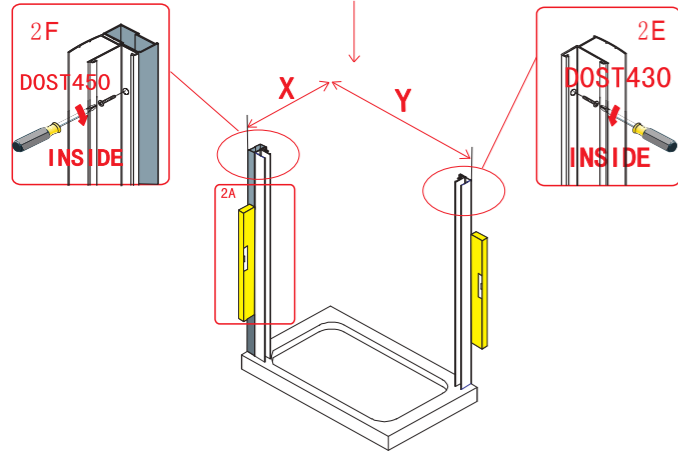

SIDE PANEL			
PANNEAU LATÉRAL			
SEITENPANEL			
ZIJPANEEL			
Size	Product code	Adjustment	
Taille	Code du produit	Ajustement	
Größe	Produkt-Code	Anpassung	
Maat	Productcode	Aanpassing	
800	A0111CO	750-790	
900	A0111DO	850-890	
HINGE DOOR & INLINE PANEL & SIDE PANEL			
PORTE PIVOTANTE & PANNEAU EN ALIGNMENT & PANNEAU LATÉRAL			
SCHARNIER-TÜR & INLINE PANEL & SEITENPANELS			
SCHARNIERDEUR & INLINE PANEEL & ZIJPANEEL			
Size	Product code	Adjustment	Opening space
Taille	Code du produit	Ajustement	Écartement de l'ouverture
Größe	Produkt-Code	Anpassung	Öffnungsraum
Maat	Productcode	Aanpassing	Openingsruimte
760	A0111FO	690-730	440
800	A0111CO	730-770	440
800+	A0111MO	770-790	480
900	A0111DO	830-870	490
900+	A0111NO	870-890	530
1000	A0111EO	930-970	540
1000+	A0111OO	970-990	580
1100	A0111JH	1030-1070	590
1100+	A0111JF	1070-1090	630
1200	A0111GH	1130-1170	590
1200+	A0111GF	1170-1190	630
1400	A0111HH	1330-1370	590
1400+	A0111HF	1170-1390	630
1500	A0111KH	1430-1470	590
1500+	A0111KF	1470-1490	630

19

20

NO.	QTY	Part No.	NO.	QTY	Part No.
①	1	A	⑥	1	A01S0212
②	1	A01S0188	⑦	2	D0ST430
③	1	D	⑫	1	A01S0203
④	1	A0114D0			
⑤	3	D0ST450			

4.

15

16

13.

Option A

Size Taille Größe Maat	Y
760	690-730
800	730-770
900	830-870
1000	930-970
1100	1030-1070
1200	1130-1170
1400	1330-1370
1500	1430-1470

Size Taille Größe Maat	X
800	750-770
900	850-870

Option B

Size Taille Größe Maat	Y
800+	770-790
900+	870-890
1000+	970-990
1100+	1070-1090
1200+	1170-1190
1400+	1370-1390
1500+	1470-1490

Size Taille Größe Maat	X
800	770-790
900	870-890

2

6.

11

12

11.

10.

7.