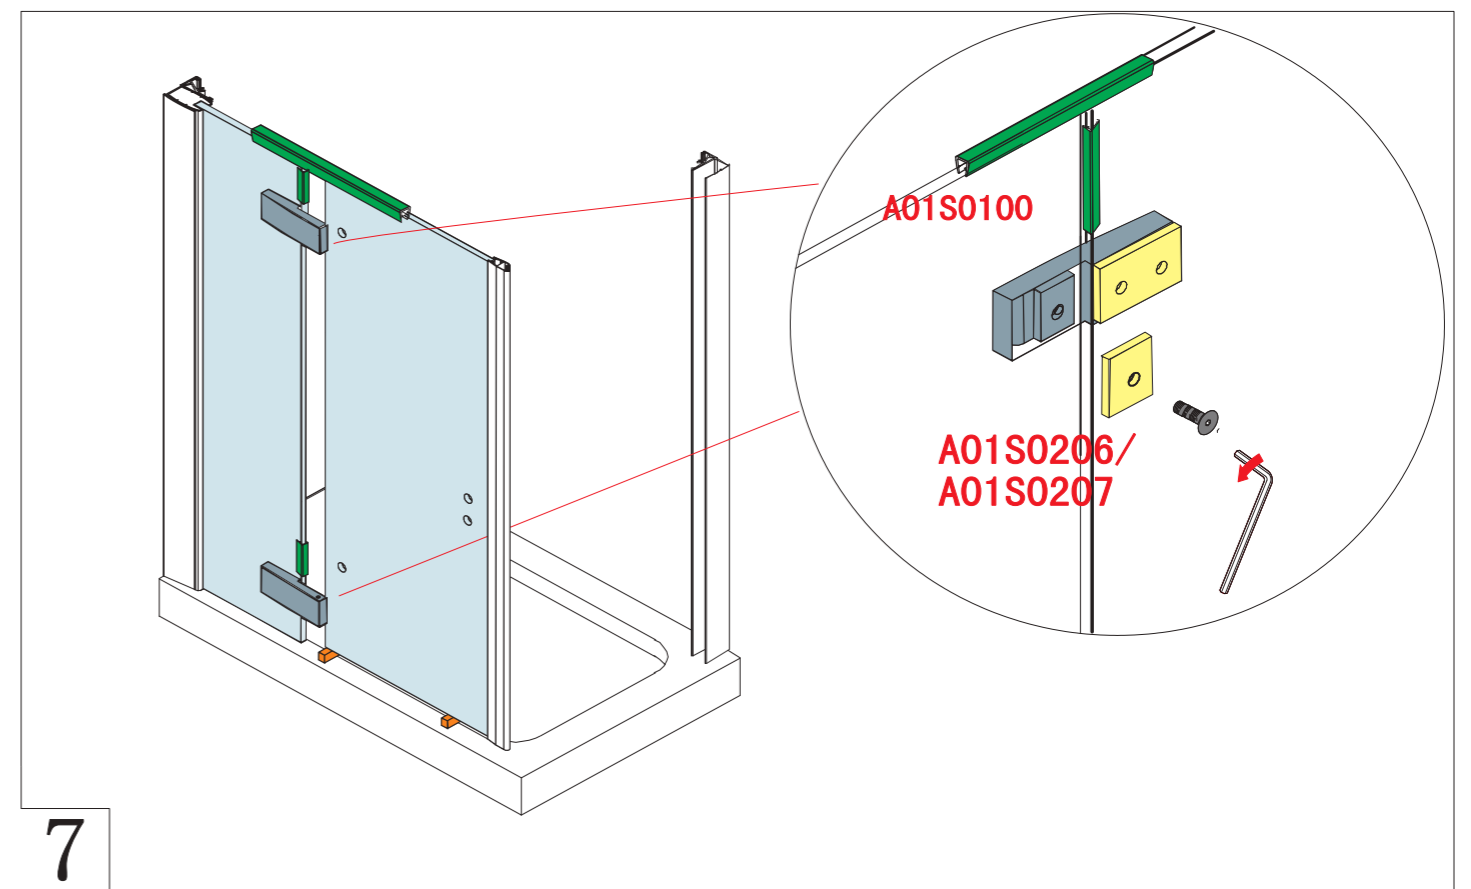

Size Taille Größe Maat	Y
760	690-730
800	730-770
900	830-870
1000	930-970
1100	1030-1070
1200	1130-1170
1400	1330-1370
1500	1430-1470

Size Taille Größe Maat	X
800	750-770
900	850-870

Option B

Size Taille Größe Maat	Y
800+	770-790
900+	870-890
1000+	970-990
1100+	1070-1090
1200+	1170-1190
1400+	1370-1390
1500+	1470-1490

Size Taille Größe Maat	X
800	770-790
900	870-890

2

6.

11

12

11.

10.

7.