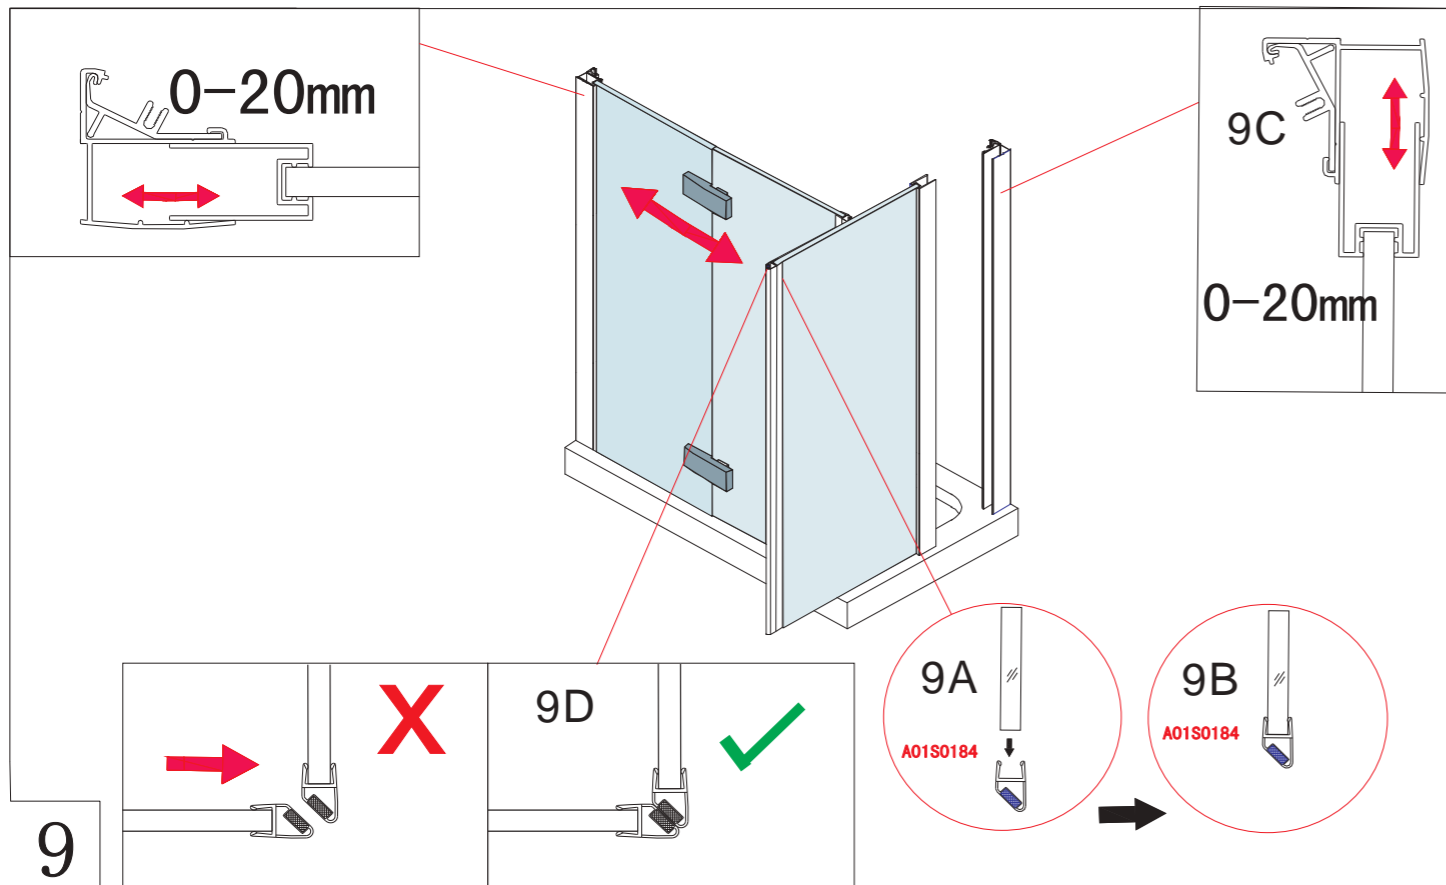

Size Taille Größe Maat	Y
760	690-730
800	730-770
900	830-870
1000	930-970
1100	1030-1070
1200	1130-1170
1400	1330-1370
1500	1430-1470

Size Taille Größe Maat	X
800	750-770
900	850-870

Option B

Size Taille Größe Maat	Y
800+	770-790
900+	870-890
1000+	970-990
1100+	1070-1090
1200+	1170-1190
1400+	1370-1390
1500+	1470-1490

Size Taille Größe Maat	X
800	770-790
900	870-890

2

6.

11

12

11.

10.

7.