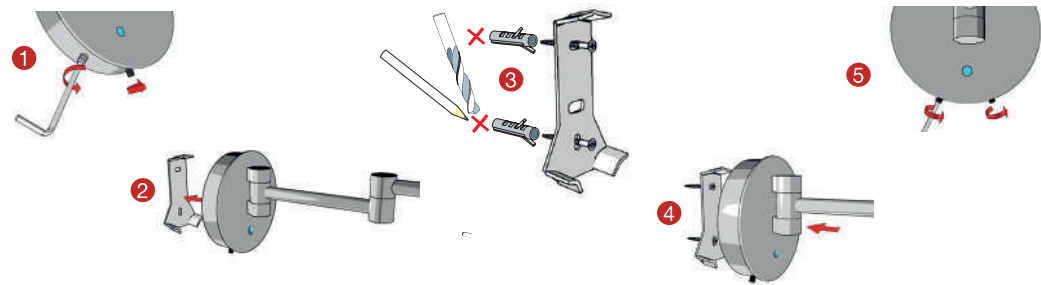

Fitting Instructions
 Monteringsanvisning
 Monteringsinstruktion
 Monteringsvejledning
 Asennusohje
 Gebrauchsanweisung

* Not recommended for mounting on wet room wallpaper.
 Rekommenderas ej för montering på våtrumstapet.
 Montering på våtrumstapet anbefales ikke.
 Montering på våtrumstapet anbefales ikke.
 Ei suositella asennettavaksi märkätilojen tapetille.
 Nicht für die Montage auf Tapeten in Feuchträumen geeignet.

#438
 #445

#482
 #483
 #485
 #486
 #487

#482
 #483
 #485
 #486
 #487

Important!

- UK Tighten screws and retighten later if needed.
- SE Dra åt skruvarna och efterdra vid behov.
- DK Stram skruerne og ret til senere efter behov.
- NO Stram skruene, og etterstram ved behov.
- FI Kirisrä ruuvit asianmukaisesti. Uudelleenkiristä tarvittaessa.
- DE Ziehen Sie die Schrauben fest und ziehen Sie diese, wenn nötig nach einer Weile erneut nach.