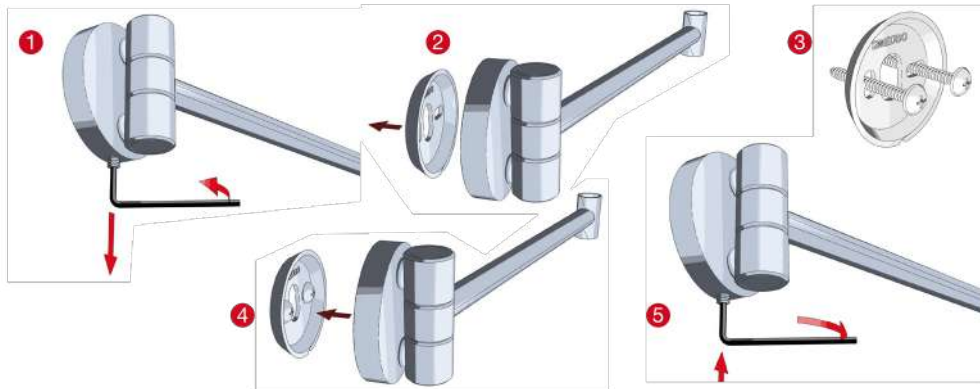

Fitting Instructions
 Monteringsanvisning
 Monteringsinstruktion
 Monteringsvejledning
 Asennusohje
 Gebrauchsanweisung

* Not recommended for mounting on wet room wallpaper.
 Rekommenderas ej för montering på våtrumstapet.
 Montering på våtrumstapet anbefales ikke.
 Montering på våtrumstapet anbefales ikke.
 Ei suositella asennettavaksi märkätilojen tapetille.
 Nicht für die Montage auf Tapeten in Feuchträumen geeignet.

#438
 #445

#482
 #483
 #485
 #486
 #487

#482
 #483
 #485
 #486
 #487

Important!

- UK Tighten screws and retighten later if needed.
- SE Dra åt skruvarna och efterdra vid behov.
- DK Stram skruerne og ret til senere efter behov.
- NO Stram skruene, og etterstram ved behov.
- FI Kirisrä ruuvit asianmukaisesti. Uudelleenkiristä tarvittaessa.
- DE Ziehen Sie die Schrauben fest und ziehen Sie diese, wenn nötig nach einer Weile erneut nach.