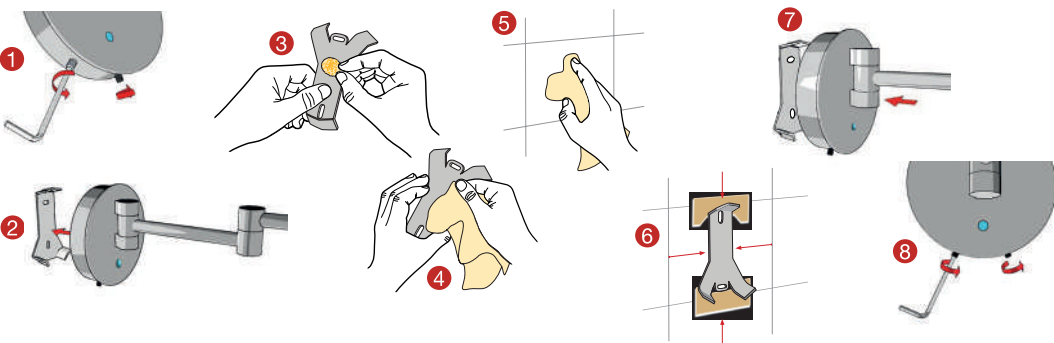

Fitting Instructions
 Monteringsanvisning
 Monteringsinstruktion
 Monteringsvejledning
 Asennusohje
 Gebrauchsanweisung

* Not recommended for mounting on wet room wallpaper.
 Rekommenderas ej för montering på våtrumstapet.
 Montering på våtrumstapet anbefales ikke.
 Montering på våtrumstapet anbefales ikke.
 Ei suositella asennettavaksi märkätilojen tapetille.
 Nicht für die Montage auf Tapeten in Feuchträumen geeignet.

#438
 #445

#482
 #483
 #485
 #486
 #487

#482
 #483
 #485
 #486
 #487

Important!

- UK Tighten screws and retighten later if needed.
- SE Dra åt skruvarna och efterdra vid behov.
- DK Stram skruerne og ret til senere efter behov.
- NO Stram skruene, og etterstram ved behov.
- FI Kirisrä ruuvit asianmukaisesti. Uudelleenkiristä tarvittaessa.
- DE Ziehen Sie die Schrauben fest und ziehen Sie diese, wenn nötig nach einer Weile erneut nach.