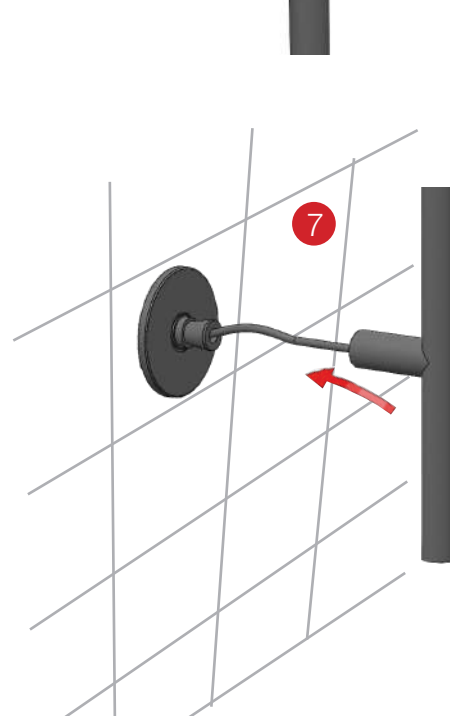

DRY

BY SMEDBO

SE Monteringssats för dold el-anlutning
UK Mounting kit for hard-wiring electrical
DE Montage-Kit für versteckte Elektroanschluss
DK Monterings sæt for skjult el-tilslutning
FI Asennussarja kiinteään piiloasennukseen
NO Monteringssats for skjult anlegg

DRY ELECTRICAL INSTALLATIONS
FB721

 **SMEDBO**

IMPORTANT!

SE Fast el-installation får enbart utföras av behörig fackman.
DE Elektrische Installationen dürfen nur vom zuständigen Fachmann ausgeführt werden.
UK Electrical installations must be performed by an authorized electrician
DK Fast el-installation må kun udføres af en fagmand.
NO Fast el-installasjon må kun utføres av autorisert elektriker.
FI Kiinteän sähköasennuksen voi suo rittaa vain valtuutettu sähköalan ammattilainen.