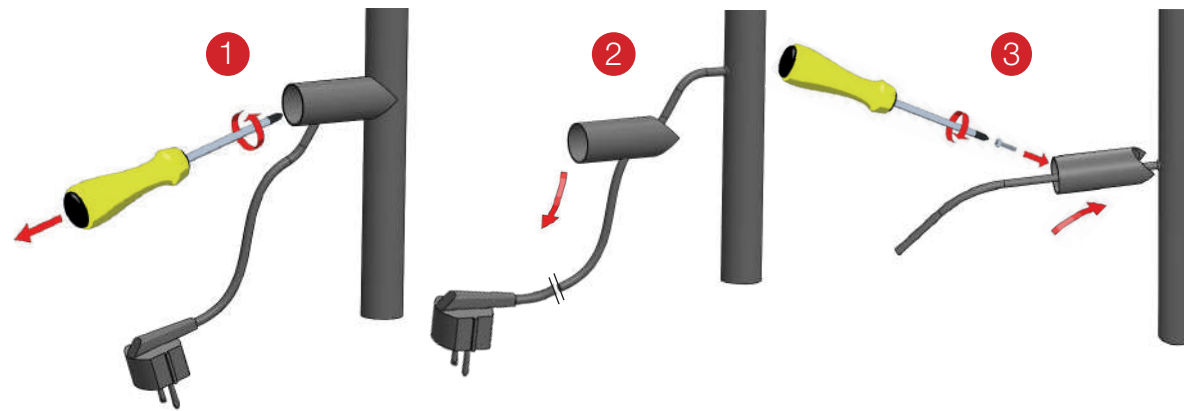

DRY

BY SMEDBO

SE Monteringssats för dold el-anlutning
UK Mounting kit for hard-wiring electrical
DE Montage-Kit für versteckte Elektroanschluss
DK Monterings sæt for skjult el-tilslutning
FI Asennussarja kiinteään piiloasennukseen
NO Monteringssats for skjult anlegg

DRY ELECTRICAL INSTALLATIONS
FB721

 **SMEDBO**

IMPORTANT!

SE Fast el-installation får enbart utföras av behörig fackman.
DE Elektrische Installationen dürfen nur vom zuständigen Fachmann ausgeführt werden.
UK Electrical installations must be performed by an authorized electrician
DK Fast el-installation må kun udføres af en fagmand.
NO Fast el-installasjon må kun utføres av autorisert elektriker.
FI Kiinteän sähköasennuksen voi suo rittaa vain valtuutettu sähköalan ammattilainen.