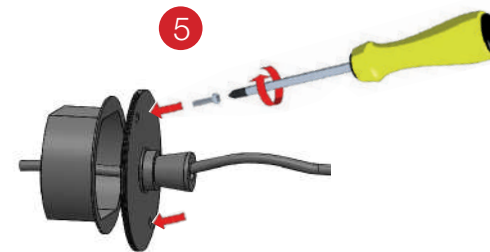

DRY

BY SMEDBO

SE Monteringssats för dold el-anlutning
UK Mounting kit for hard-wiring electrical
DE Montage-Kit für versteckte Elektroanschluss
DK Monterings sæt for skjult el-tilslutning
FI Asennussarja kiinteään piiloasennukseen
NO Monteringssats for skjult anlegg

DRY ELECTRICAL INSTALLATIONS
FB721

 **SMEDBO**

IMPORTANT!

SE Fast el-installation får enbart utföras av behörig fackman.
DE Elektrische Installationen dürfen nur vom zuständigen Fachmann ausgeführt werden.
UK Electrical installations must be performed by an authorized electrician
DK Fast el-installation må kun udføres af en fagmand.
NO Fast el-installasjon må kun utføres av autorisert elektriker.
FI Kiinteän sähköasennuksen voi suo rittaa vain valtuutettu sähköalan ammattilainen.