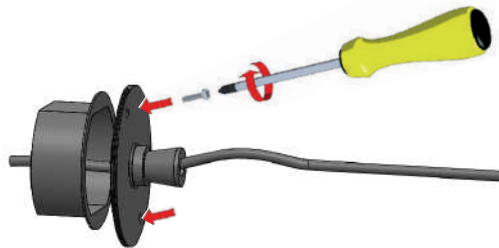

DRY

BY SMEDBO

SE Monteringssats för dold el-anlutning
UK Mounting kit for hard-wiring electrical
DE Montage-Kit für versteckte Elektroanschluss
DK Monterings sæt for skjult el-tilslutning
FI Asennussarja kiinteään piiloasennukseen
NO Monteringssats for skjult anlegg

DRY ELECTRICAL INSTALLATIONS
FB721

 **SMEDBO**

IMPORTANT!

SE Fast el-installation får enbart utföras av behörig fackman.
DE Elektrische Installationen dürfen nur vom zuständigen Fachmann ausgeführt werden.
UK Electrical installations must be performed by an authorized electrician
DK Fast el-installation må kun udføres af en fagmand.
NO Fast el-installasjon må kun utføres av autorisert elektriker.
FI Kiinteän sähköasennuksen voi suo rittaa vain valtuutettu sähköalan ammattilainen.