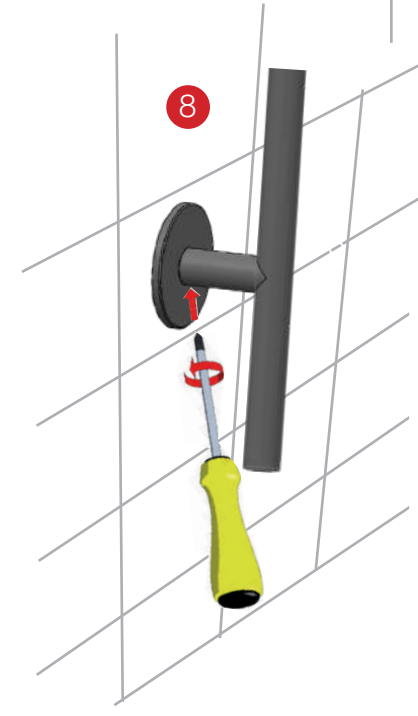

DRY

BY SMEDBO

SE Monteringssats för dold el-anlutning
UK Mounting kit for hard-wiring electrical
DE Montage-Kit für versteckte Elektroanschluss
DK Monterings sæt for skjult el-tilslutning
FI Asennussarja kiinteään piiloasennukseen
NO Monteringssats for skjult anlegg

DRY ELECTRICAL INSTALLATIONS
FB721

 **SMEDBO**

IMPORTANT!

SE Fast el-installation får enbart utföras av behörig fackman.
DE Elektrische Installationen dürfen nur vom zuständigen Fachmann ausgeführt werden.
UK Electrical installations must be performed by an authorized electrician
DK Fast el-installation må kun udføres af en fagmand.
NO Fast el-installasjon må kun utføres av autorisert elektriker.
FI Kiinteän sähköasennuksen voi suo rittaa vain valtuutettu sähköalan ammattilainen.