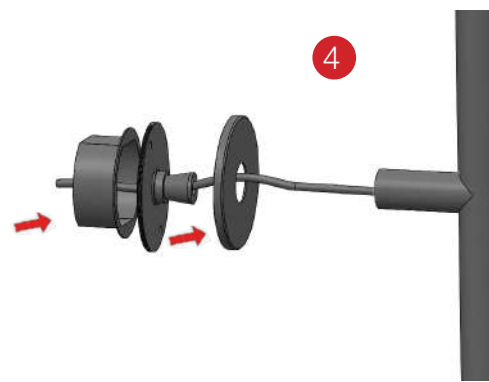

DRY

BY SMEDBO

SE Monteringssats för dold el-anlutning
UK Mounting kit for hard-wiring electrical
DE Montage-Kit für versteckte Elektroanschluss
DK Monterings sæt for skjult el-tilslutning
FI Asennussarja kiinteään piiloasennukseen
NO Monteringssats for skjult anlegg

DRY ELECTRICAL INSTALLATIONS
FB721

 **SMEDBO**

IMPORTANT!

SE Fast el-installation får enbart utföras av behörig fackman.
DE Elektrische Installationen dürfen nur vom zuständigen Fachmann ausgeführt werden.
UK Electrical installations must be performed by an authorized electrician
DK Fast el-installation må kun udføres af en fagmand.
NO Fast el-installasjon må kun utføres av autorisert elektriker.
FI Kiinteän sähköasennuksen voi suo rittaa vain valtuutettu sähköalan ammattilainen.