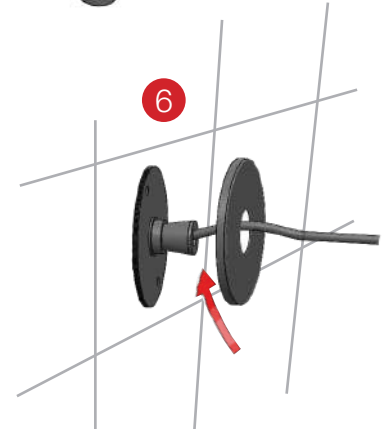

DRY

BY SMEDBO

SE Monteringssats för dold el-anlutning
UK Mounting kit for hard-wiring electrical
DE Montage-Kit für versteckte Elektroanschluss
DK Monterings sæt for skjult el-tilslutning
FI Asennussarja kiinteään piiloasennukseen
NO Monteringssats for skjult anlegg

DRY ELECTRICAL INSTALLATIONS
FB721

SMEDBO

IMPORTANT!

SE Fast el-installation får enbart utföras av behörig fackman.
DE Elektrische Installationen dürfen nur vom zuständigen Fachmann ausgeführt werden.
UK Electrical installations must be performed by an authorized electrician
DK Fast el-installation må kun udføres af en fagmand.
NO Fast el-installasjon må kun utføres av autorisert elektriker.
FI Kiinteän sähköasennuksen voi suo rittaa vain valtuutettu sähköalan ammattilainen.

FB710	FB710+FB721	31W
220-240V AC, 50Hz, Class 1/Schutzklasse 1, IP44		

E62772101