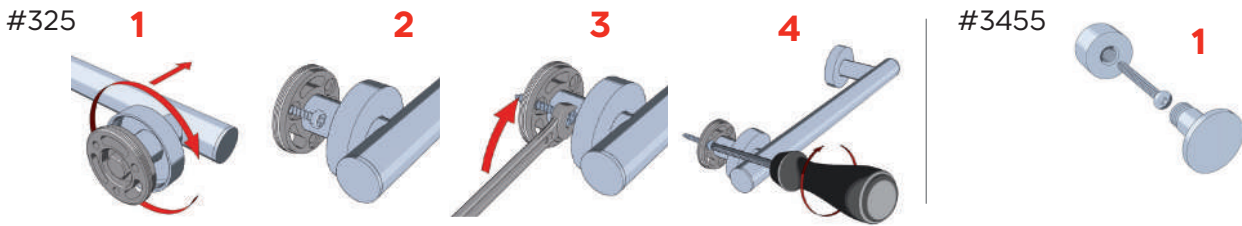

HOME

FITTING INSTRUCTIONS

#320	#341	#355
#3231	#3411	#356
#326	#3414	#358
#327	#342	#359
#332	#343	#361
#333	#344	#369
#3364	#3464	#370

#3455

Mounting plate for glue is bought separately
 Monteringsbeslag för lim köpes separat
 Monteringsbeslag til lim købes separat
 Monteringsbeslag for lim kjøbes separat
 Limattava asennurbanslevy ostetaan erikseen
 Montageplatten um kleben separat kaufen

Not to glue: grab bars (#225, #325), towel rails (#226, #326, #328), hooks (#245, #259, OK327) and AIR

#320	#3411	#356
#3231	#3414	#358
#327	#342	#359
#332	#343	#361
#333	#344	#369
#3364	#3464	#370
#341	#355	