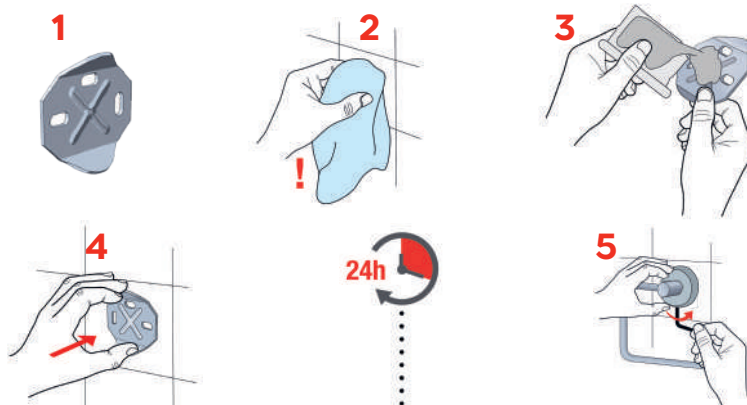

HOME

FITTING INSTRUCTIONS

#320	#341	#355
#3231	#3411	#356
#326	#3414	#358
#327	#342	#359
#332	#343	#361
#333	#344	#369
#3364	#3464	#370

#3455

Mounting plate for glue is bought separately
 Monteringsbeslag för lim köpes separat
 Monteringsbeslag til lim købes separat
 Monteringsbeslag for lim kjøbes separat
 Limattava asennurbanslevy ostetaan erikseen
 Montageplatten um kleben separat kaufen

Not to glue: grab bars (#225, #325), towel rails (#226, #326, #328), hooks (#245, #259, OK327) and AIR

#320	#3411	#356
#3231	#3414	#358
#327	#342	#359
#332	#343	#361
#333	#344	#369
#3364	#3464	#370
#341	#355	

Not recommended for mounting on wet room wallpaper.
 Rekommenderas ej för montering på våtrumstapet.
 Montering på våtrumstapet anbefales ikke.
 Montering på våtromstapet anbefales ikke.
 Ei suositella asennettavaksi märkätilojen tapetille.
 Nicht für die Montage auf Tapeten in Feuchträumen geeignet.