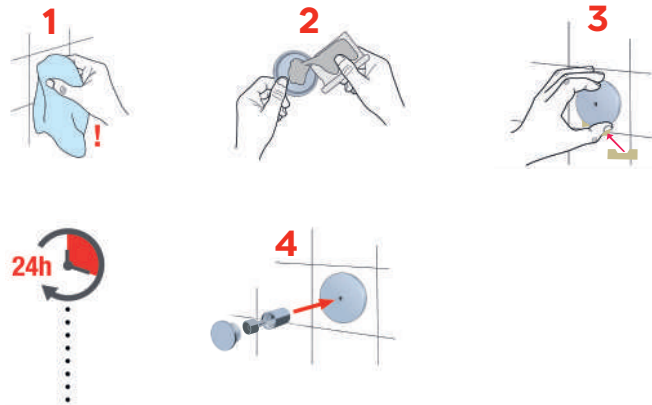

HOME

FITTING INSTRUCTIONS

#320	#341	#355
#3231	#3411	#356
#326	#3414	#358
#327	#342	#359
#332	#343	#361
#333	#344	#369
#3364	#3464	#370

#3455

Mounting plate for glue is bought separately
 Monteringsbeslag för lim köpes separat
 Monteringsbeslag til lim købes separat
 Monteringsbeslag for lim kjøbes separat
 Limattava asennurbanslevy ostetaan erikseen
 Montageplatten um kleben separat kaufen

Not to glue: grab bars (#225, #325), towel rails (#226, #326, #328), hooks (#245, #259, OK327) and AIR

#320	#3411	#356
#3231	#3414	#358
#327	#342	#359
#332	#343	#361
#333	#344	#369
#3364	#3464	#370
#341	#355	

Not recommended for mounting on wet room wallpaper.
 Rekommenderas ej för montering på våtrumstapet.
 Montering på våtrumstapet anbefales ikke.
 Montering på våtromstapet anbefales ikke.
 Ei suositella asennettavaksi märkätilojen tapetille.
 Nicht für die Montage auf Tapeten in Feuchträumen geeignet.