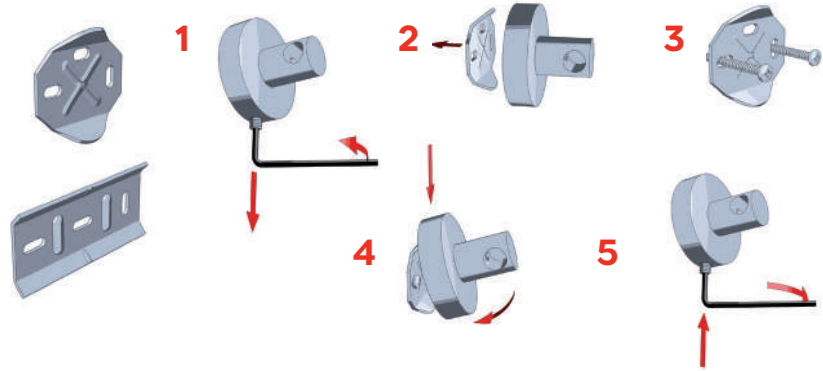

HOME

FITTING INSTRUCTIONS

#320	#341	#355
#3231	#3411	#356
#326	#3414	#358
#327	#342	#359
#332	#343	#361
#333	#344	#369
#3364	#3464	#370

#3455

Mounting plate for glue is bought separately
 Monteringsbeslag för lim köpes separat
 Monteringsbeslag til lim købes separat
 Monteringsbeslag for lim kjøbes separat
 Limattava asennurbanslevy ostetaan erikseen
 Montageplatten um kleben separat kaufen

Not to glue: grab bars (#225, #325), towel rails (#226, #326, #328), hooks (#245, #259, OK327) and AIR

#320	#3411	#356
#3231	#3414	#358
#327	#342	#359
#332	#343	#361
#333	#344	#369
#3364	#3464	#370
#341	#355	

Not recommended for mounting on wet room wallpaper.
 Rekommenderas ej för montering på våtrumstapet.
 Montering på våtrumstapet anbefales ikke.
 Montering på våtromstapet anbefales ikke.
 Ei suositella asennettavaksi märkätilojen tapetille.
 Nicht für die Montage auf Tapeten in Feuchträumen geeignet.