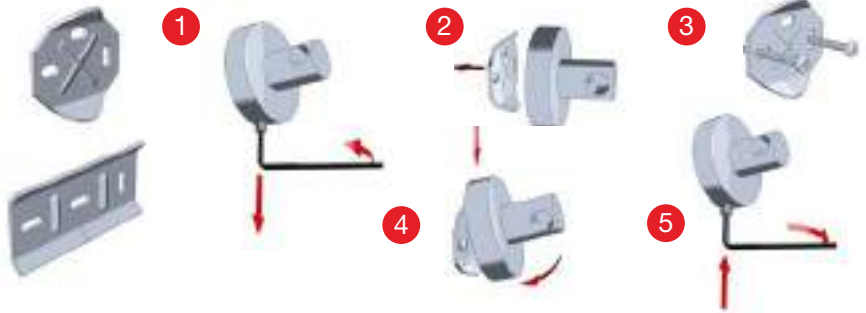

HOME

Fitting Instructions
 Monteringsanvisning
 Monteringsinstruktion
 Monteringsvejledning
 Asenusohje
 Gebrauchsanweisung

SE Vid limning; dra inte åt skruven för hårt
 DK Ved limning; undgå at stramme skrueerne for hårdt
 NO Ved limning; ikke stram skruen for hardt
 FI Liimattaessa; älä kiristä ruuvia liian tiukkaan
 UK When gluing; do not over-tighten the grub screw
 DE Bei Klebefestigung die Imbusschraube nicht zu fest anziehen

- | | | |
|-------|-------|------|
| #320 | #3411 | #358 |
| #323 | #3414 | #359 |
| #326 | #342 | #369 |
| #327 | #343 | #370 |
| #3231 | #344 | |
| #332 | #3464 | |
| #333 | #347 | |
| #3364 | #355 | |
| #341 | #356 | |