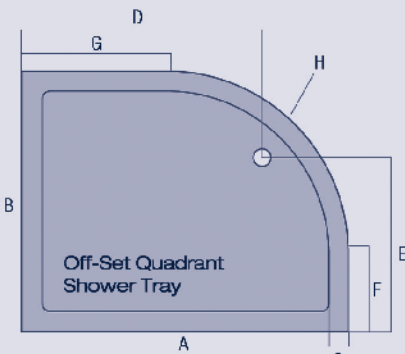

Square Trays

Size (mm)	A	B	C	D	E
700 x 700	700	700	60	350	190
760 x 760	760	760	60	380	190
800 x 800	800	800	60	400	190
900 x 900	900	900	60	450	190
1000 x 1000	1000	1000	60	500	190

Rectangle Trays

Size (mm)	A	B	C	D	E
900 x 700	900	700	60	450	190
900 x 760	900	760	60	450	190
900 x 800	900	800	60	450	190
1000 x 700	1000	700	60	500	190
1000 x 760	1000	760	60	500	190
1000 x 800	1000	800	60	500	190
1000 x 900	1000	900	60	500	190
1100 x 760	1100	760	60	550	190
1100 x 800	1100	800	60	550	190
1100 x 900	1100	900	60	550	190
1200 x 700	1200	700	60	600	190
1200 x 760	1200	760	60	600	190
1200 x 800	1200	800	60	600	190
1200 x 900	1200	900	60	600	190
1300 x 700	1300	700	60	650	190
1300 x 760	1300	760	60	650	190
1300 x 800	1300	800	60	650	190
1300 x 900	1300	900	60	650	190
1400 x 700	1400	700	60	700	190
1400 x 800	1400	800	60	700	190
1400 x 900	1400	900	60	700	190
1500 x 760	1500	760	60	750	190
1500 x 800	1500	800	60	750	190
1500 x 900	1500	900	60	750	190
1600 x 800	1600	800	60	800	190
1600 x 900	1600	900	60	800	190
1700 x 700	1700	700	60	850	190
1700 x 750	1700	750	60	850	190
1700 x 800	1700	800	60	850	190
1700 x 900	1700	900	60	850	190
1800 x 700	1800	700	60	900	190
1800 x 800	1800	800	60	900	190

Quadrant Trays

Size (mm)	A	B	C	D	E	F	G	H
800 x 800	800	800	60	500	500	250	250	550
900 x 900	900	900	60	600	600	350	350	550
1000 x 1000	1000	1000	60	700	700	450	450	550
900 x 760	900	760	60	600	470	210	350	550
1000 x 800	1000	800	60	700	510	250	450	550
1200 x 800	1200	800	60	900	510	250	650	550
1200 x 900	1200	900	60	900	610	350	650	550

Height for all trays is 35mm