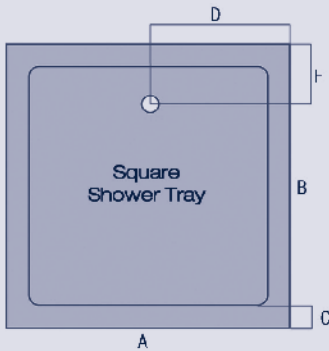

Square Trays

Size (mm)	A	B	C	D	E
700 x 700	700	700	60	350	190
760 x 760	760	760	60	380	190
800 x 800	800	800	60	400	190
900 x 900	900	900	60	450	190
1000 x 1000	1000	1000	60	500	190

Rectangle Trays

Size (mm)	A	B	C	D	E
900 x 700	900	700	60	450	190
900 x 760	900	760	60	450	190
900 x 800	900	800	60	450	190
1000 x 700	1000	700	60	500	190
1000 x 760	1000	760	60	500	190
1000 x 800	1000	800	60	500	190
1000 x 900	1000	900	60	500	190
1100 x 760	1100	760	60	550	190
1100 x 800	1100	800	60	550	190
1100 x 900	1100	900	60	550	190
1200 x 700	1200	700	60	600	190
1200 x 760	1200	760	60	600	190
1200 x 800	1200	800	60	600	190
1200 x 900	1200	900	60	600	190
1300 x 700	1300	700	60	650	190
1300 x 760	1300	760	60	650	190
1300 x 800	1300	800	60	650	190
1300 x 900	1300	900	60	650	190
1400 x 700	1400	700	60	700	190
1400 x 800	1400	800	60	700	190
1400 x 900	1400	900	60	700	190
1500 x 760	1500	760	60	750	190
1500 x 800	1500	800	60	750	190
1500 x 900	1500	900	60	750	190
1600 x 800	1600	800	60	800	190
1600 x 900	1600	900	60	800	190
1700 x 700	1700	700	60	850	190
1700 x 750	1700	750	60	850	190
1700 x 800	1700	800	60	850	190
1700 x 900	1700	900	60	850	190
1800 x 700	1800	700	60	900	190
1800 x 800	1800	800	60	900	190

Quadrant Trays

Size (mm)	A	B	C	D	E	F	G	H
800 x 800	800	800	60	500	500	250	250	550
900 x 900	900	900	60	600	600	350	350	550
1000 x 1000	1000	1000	60	700	700	450	450	550
900 x 760	900	760	60	600	470	210	350	550
1000 x 800	1000	800	60	700	510	250	450	550
1200 x 800	1200	800	60	900	510	250	650	550
1200 x 900	1200	900	60	900	610	350	650	550

Height for all trays is 35mm