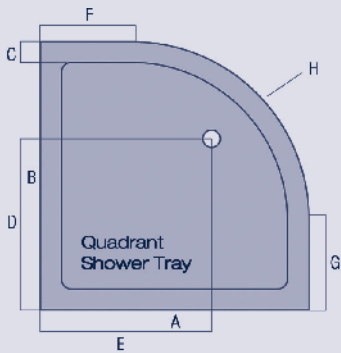

Square Trays

Size (mm)	A	B	C	D	E
700 x 700	700	700	60	350	190
760 x 760	760	760	60	380	190
800 x 800	800	800	60	400	190
900 x 900	900	900	60	450	190
1000 x 1000	1000	1000	60	500	190

Rectangle Trays

Size (mm)	A	B	C	D	E
900 x 700	900	700	60	450	190
900 x 760	900	760	60	450	190
900 x 800	900	800	60	450	190
1000 x 700	1000	700	60	500	190
1000 x 760	1000	760	60	500	190
1000 x 800	1000	800	60	500	190
1000 x 900	1000	900	60	500	190
1100 x 760	1100	760	60	550	190
1100 x 800	1100	800	60	550	190
1100 x 900	1100	900	60	550	190
1200 x 700	1200	700	60	600	190
1200 x 760	1200	760	60	600	190
1200 x 800	1200	800	60	600	190
1200 x 900	1200	900	60	600	190
1300 x 700	1300	700	60	650	190
1300 x 760	1300	760	60	650	190
1300 x 800	1300	800	60	650	190
1300 x 900	1300	900	60	650	190
1400 x 700	1400	700	60	700	190
1400 x 800	1400	800	60	700	190
1400 x 900	1400	900	60	700	190
1500 x 760	1500	760	60	750	190
1500 x 800	1500	800	60	750	190
1500 x 900	1500	900	60	750	190
1600 x 800	1600	800	60	800	190
1600 x 900	1600	900	60	800	190
1700 x 700	1700	700	60	850	190
1700 x 750	1700	750	60	850	190
1700 x 800	1700	800	60	850	190
1700 x 900	1700	900	60	850	190
1800 x 700	1800	700	60	900	190
1800 x 800	1800	800	60	900	190

Quadrant Trays

Size (mm)	A	B	C	D	E	F	G	H
800 x 800	800	800	60	500	500	250	250	550
900 x 900	900	900	60	600	600	350	350	550
1000 x 1000	1000	1000	60	700	700	450	450	550
900 x 760	900	760	60	600	470	210	350	550
1000 x 800	1000	800	60	700	510	250	450	550
1200 x 800	1200	800	60	900	510	250	650	550
1200 x 900	1200	900	60	900	610	350	650	550

Height for all trays is 35mm