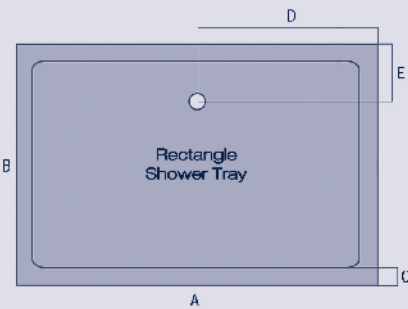

Square Trays

Size (mm)	A	B	C	D	E
700 x 700	700	700	60	350	190
760 x 760	760	760	60	380	190
800 x 800	800	800	60	400	190
900 x 900	900	900	60	450	190
1000 x 1000	1000	1000	60	500	190

Rectangle Trays

Size (mm)	A	B	C	D	E
900 x 700	900	700	60	450	190
900 x 760	900	760	60	450	190
900 x 800	900	800	60	450	190
1000 x 700	1000	700	60	500	190
1000 x 760	1000	760	60	500	190
1000 x 800	1000	800	60	500	190
1000 x 900	1000	900	60	500	190
1100 x 760	1100	760	60	550	190
1100 x 800	1100	800	60	550	190
1100 x 900	1100	900	60	550	190
1200 x 700	1200	700	60	600	190
1200 x 760	1200	760	60	600	190
1200 x 800	1200	800	60	600	190
1200 x 900	1200	900	60	600	190
1300 x 700	1300	700	60	650	190
1300 x 760	1300	760	60	650	190
1300 x 800	1300	800	60	650	190
1300 x 900	1300	900	60	650	190
1400 x 700	1400	700	60	700	190
1400 x 800	1400	800	60	700	190
1400 x 900	1400	900	60	700	190
1500 x 760	1500	760	60	750	190
1500 x 800	1500	800	60	750	190
1500 x 900	1500	900	60	750	190
1600 x 800	1600	800	60	800	190
1600 x 900	1600	900	60	800	190
1700 x 700	1700	700	60	850	190
1700 x 750	1700	750	60	850	190
1700 x 800	1700	800	60	850	190
1700 x 900	1700	900	60	850	190
1800 x 700	1800	700	60	900	190
1800 x 800	1800	800	60	900	190

Quadrant Trays

Size (mm)	A	B	C	D	E	F	G	H
800 x 800	800	800	60	500	500	250	250	550
900 x 900	900	900	60	600	600	350	350	550
1000 x 1000	1000	1000	60	700	700	450	450	550
900 x 760	900	760	60	600	470	210	350	550
1000 x 800	1000	800	60	700	510	250	450	550
1200 x 800	1200	800	60	900	510	250	650	550
1200 x 900	1200	900	60	900	610	350	650	550

Height for all trays is 35mm