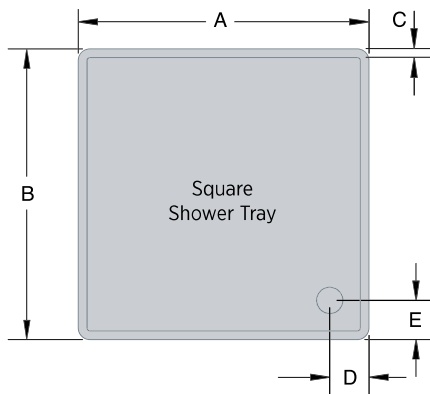

Low Profile Shower Trays - Square

Size (mm)	A	B	C	D	E
700 x 700	700	700	52	135	135
760 x 760	760	760	52	135	135
800 x 800	800	800	52	135	135
900 x 900	900	900	52	135	135
1000 x 1000	1000	1000	52	135	135

Low Profile Shower Trays - Rectangle

Size (mm)	A	B	C	D	E
900 x 700	900	700	52	135	135
900 x 760	900	760	52	135	135
900 x 800	900	800	52	135	135
1000 x 700	1000	700	52	135	135
1000 x 760	1000	760	52	135	135
1000 x 800	1000	800	52	135	135
1000 x 900	1000	900	52	135	135
1100 x 760	1100	760	52	135	135
1100 x 800	1100	800	52	135	135
1100 x 900	1100	900	52	135	135
1200 x 700	1200	700	52	135	135
1200 x 760	1200	760	52	135	135
1200 x 800	1200	800	52	135	135
1200 x 900	1200	900	52	135	135
1300 x 800	1300	800	52	135	135
1400 x 700	1400	700	52	135	135
1400 x 800	1400	800	52	135	135
1400 x 900	1400	900	52	135	135
1500 x 700	1500	700	52	135	135
1500 x 760	1500	760	52	135	135
1500 x 800	1500	800	52	135	135
1500 x 900	1500	900	52	135	135
1600 x 700	1600	700	52	135	135
1600 x 760	1600	760	52	135	135
1600 x 800	1600	800	52	135	135
1600 x 900	1600	900	52	135	135
1700 x 700	1700	700	52	135	135
1700 x 760	1700	760	52	135	135
1700 x 800	1700	800	52	135	135
1700 x 900	1700	900	52	135	135
1800 x 800	1800	800	52	135	135

Low Profile Shower Trays - Quadrant

Size (mm)	A	B	C	D	E	F
800 x 800	800	800	52	135	135	550
900 x 900	900	900	52	135	135	550
1000 x 1000	1000	1000	52	135	135	550
900 x 760	900	760	52	135	135	550
1000 x 800	1000	800	52	135	135	550
1200 x 800	1200	800	52	135	135	550
1200 x 900	1200	900	52	135	135	550

OTHER DIMENSIONS
 TRAY HEIGHT: 45MM
 WASTE HOLE: 90MM