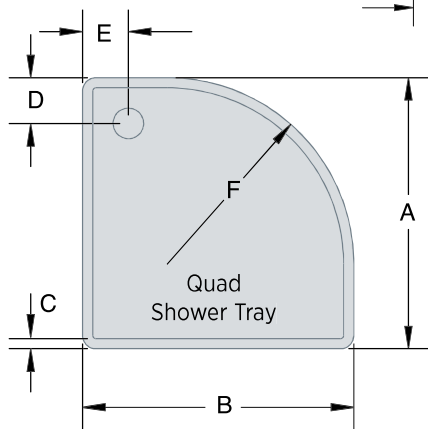

Low Profile Shower Trays - Square

Size (mm)	A	B	C	D	E
700 x 700	700	700	52	135	135
760 x 760	760	760	52	135	135
800 x 800	800	800	52	135	135
900 x 900	900	900	52	135	135
1000 x 1000	1000	1000	52	135	135

Low Profile Shower Trays - Rectangle

Size (mm)	A	B	C	D	E
900 x 700	900	700	52	135	135
900 x 760	900	760	52	135	135
900 x 800	900	800	52	135	135
1000 x 700	1000	700	52	135	135
1000 x 760	1000	760	52	135	135
1000 x 800	1000	800	52	135	135
1000 x 900	1000	900	52	135	135
1100 x 760	1100	760	52	135	135
1100 x 800	1100	800	52	135	135
1100 x 900	1100	900	52	135	135
1200 x 700	1200	700	52	135	135
1200 x 760	1200	760	52	135	135
1200 x 800	1200	800	52	135	135
1200 x 900	1200	900	52	135	135
1300 x 800	1300	800	52	135	135
1400 x 700	1400	700	52	135	135
1400 x 800	1400	800	52	135	135
1400 x 900	1400	900	52	135	135
1500 x 700	1500	700	52	135	135
1500 x 760	1500	760	52	135	135
1500 x 800	1500	800	52	135	135
1500 x 900	1500	900	52	135	135
1600 x 700	1600	700	52	135	135
1600 x 760	1600	760	52	135	135
1600 x 800	1600	800	52	135	135
1600 x 900	1600	900	52	135	135
1700 x 700	1700	700	52	135	135
1700 x 760	1700	760	52	135	135
1700 x 800	1700	800	52	135	135
1700 x 900	1700	900	52	135	135
1800 x 800	1800	800	52	135	135

Low Profile Shower Trays - Quadrant

Size (mm)	A	B	C	D	E	F
800 x 800	800	800	52	135	135	550
900 x 900	900	900	52	135	135	550
1000 x 1000	1000	1000	52	135	135	550
900 x 760	900	760	52	135	135	550
1000 x 800	1000	800	52	135	135	550
1200 x 800	1200	800	52	135	135	550
1200 x 900	1200	900	52	135	135	550

OTHER DIMENSIONS
 TRAY HEIGHT: 45MM
 WASTE HOLE: 90MM