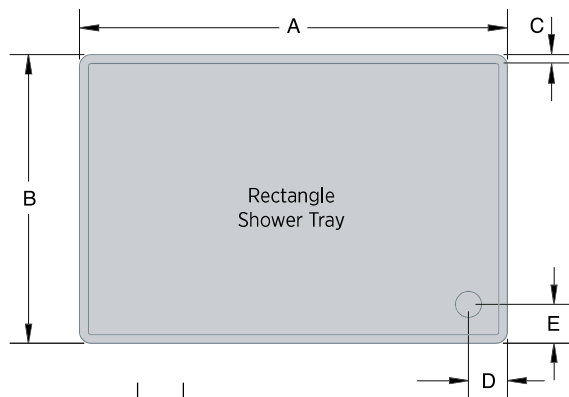

Low Profile Shower Trays - Square

Size (mm)	A	B	C	D	E
700 x 700	700	700	52	135	135
760 x 760	760	760	52	135	135
800 x 800	800	800	52	135	135
900 x 900	900	900	52	135	135
1000 x 1000	1000	1000	52	135	135

Low Profile Shower Trays - Rectangle

Size (mm)	A	B	C	D	E
900 x 700	900	700	52	135	135
900 x 760	900	760	52	135	135
900 x 800	900	800	52	135	135
1000 x 700	1000	700	52	135	135
1000 x 760	1000	760	52	135	135
1000 x 800	1000	800	52	135	135
1000 x 900	1000	900	52	135	135
1100 x 760	1100	760	52	135	135
1100 x 800	1100	800	52	135	135
1100 x 900	1100	900	52	135	135
1200 x 700	1200	700	52	135	135
1200 x 760	1200	760	52	135	135
1200 x 800	1200	800	52	135	135
1200 x 900	1200	900	52	135	135
1300 x 800	1300	800	52	135	135
1400 x 700	1400	700	52	135	135
1400 x 800	1400	800	52	135	135
1400 x 900	1400	900	52	135	135
1500 x 700	1500	700	52	135	135
1500 x 760	1500	760	52	135	135
1500 x 800	1500	800	52	135	135
1500 x 900	1500	900	52	135	135
1600 x 700	1600	700	52	135	135
1600 x 760	1600	760	52	135	135
1600 x 800	1600	800	52	135	135
1600 x 900	1600	900	52	135	135
1700 x 700	1700	700	52	135	135
1700 x 760	1700	760	52	135	135
1700 x 800	1700	800	52	135	135
1700 x 900	1700	900	52	135	135
1800 x 800	1800	800	52	135	135

Low Profile Shower Trays - Quadrant

Size (mm)	A	B	C	D	E	F
800 x 800	800	800	52	135	135	550
900 x 900	900	900	52	135	135	550
1000 x 1000	1000	1000	52	135	135	550
900 x 760	900	760	52	135	135	550
1000 x 800	1000	800	52	135	135	550
1200 x 800	1200	800	52	135	135	550
1200 x 900	1200	900	52	135	135	550

OTHER DIMENSIONS
 TRAY HEIGHT: 45MM
 WASTE HOLE: 90MM