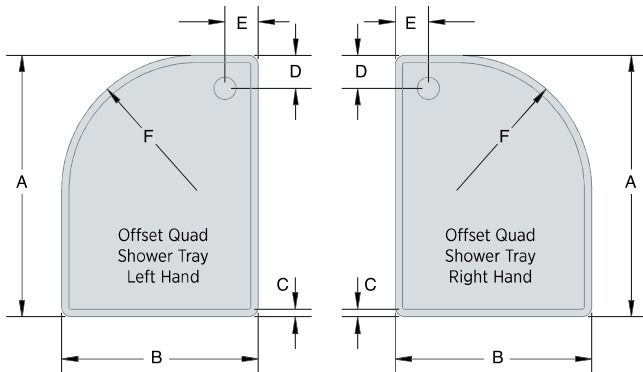

Low Profile Shower Trays - Square

Size (mm)	A	B	C	D	E
700 x 700	700	700	52	135	135
760 x 760	760	760	52	135	135
800 x 800	800	800	52	135	135
900 x 900	900	900	52	135	135
1000 x 1000	1000	1000	52	135	135

Low Profile Shower Trays - Rectangle

Size (mm)	A	B	C	D	E
900 x 700	900	700	52	135	135
900 x 760	900	760	52	135	135
900 x 800	900	800	52	135	135
1000 x 700	1000	700	52	135	135
1000 x 760	1000	760	52	135	135
1000 x 800	1000	800	52	135	135
1000 x 900	1000	900	52	135	135
1100 x 760	1100	760	52	135	135
1100 x 800	1100	800	52	135	135
1100 x 900	1100	900	52	135	135
1200 x 700	1200	700	52	135	135
1200 x 760	1200	760	52	135	135
1200 x 800	1200	800	52	135	135
1200 x 900	1200	900	52	135	135
1300 x 800	1300	800	52	135	135
1400 x 700	1400	700	52	135	135
1400 x 800	1400	800	52	135	135
1400 x 900	1400	900	52	135	135
1500 x 700	1500	700	52	135	135
1500 x 760	1500	760	52	135	135
1500 x 800	1500	800	52	135	135
1500 x 900	1500	900	52	135	135
1600 x 700	1600	700	52	135	135
1600 x 760	1600	760	52	135	135
1600 x 800	1600	800	52	135	135
1600 x 900	1600	900	52	135	135
1700 x 700	1700	700	52	135	135
1700 x 760	1700	760	52	135	135
1700 x 800	1700	800	52	135	135
1700 x 900	1700	900	52	135	135
1800 x 800	1800	800	52	135	135

Low Profile Shower Trays - Quadrant

Size (mm)	A	B	C	D	E	F
800 x 800	800	800	52	135	135	550
900 x 900	900	900	52	135	135	550
1000 x 1000	1000	1000	52	135	135	550
900 x 760	900	760	52	135	135	550
1000 x 800	1000	800	52	135	135	550
1200 x 800	1200	800	52	135	135	550
1200 x 900	1200	900	52	135	135	550

OTHER DIMENSIONS
 TRAY HEIGHT: 45MM
 WASTE HOLE: 90MM