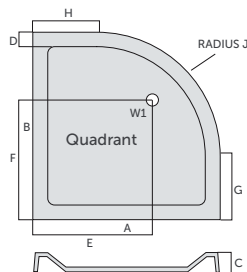

## LOW PROFILE FLAT TOP WITH EASY PLUMB KIT

Panel + Feet Packs to convert Low profile trays to riser trays

Measurements (cm)	Code	Price
Panel and feet Kit up to 120 cm	<b>KPU01</b>	
120 cm extension pack up to 170 cm	<b>KPU02</b>	
Panel and feet Kit for all Quadrants	<b>KPU03</b>	

# TECHNICAL DRAWINGS - LOW PROFILE ACRYLIC CAPPED

size mm	waste size	A	B	C	D	E	F
760 x 760	90	760	760	40	65	190	380
800 x 800	90	800	800	40	65	190	400
900 x 900	90	900	900	40	65	190	450
1000 x 1000	90	1000	1000	40	65	190	500

size mm	waste size	A	B	C	D	E	F
900 x 700	90	900	760	40	65	190	450
1000 x 800	90	1000	800	40	65	190	500
1100 x 800	90	1100	800	40	65	190	550
1200 x 800	90	1200	800	40	65	190	600
1200 x 900	90	1200	900	40	65	190	600
1400 x 900	90	1400	900	40	65	190	700

size mm	waste size	A	B	C	D	E	F	G	H	J
800 x 800	90	800	800	40	65	500	500	250	250	550
900 x 900	90	900	900	40	65	600	600	350	350	550
1000 x 1000	90	1000	1000	40	65	700	700	450	450	550

size mm	waste size	A	B	C	D	E	F	G	H	J
900 x 800	90	900	800	40	65	510	600	250	350	550
1000 x 800	90	1000	800	40	65	510	700	250	450	550
1000 x 900	90	1000	900	40	65	610	700	350	450	550
1200 x 800	90	1200	800	40	65	510	900	250	650	550
1200 x 900	90	1200	900	40	65	610	900	350	650	550