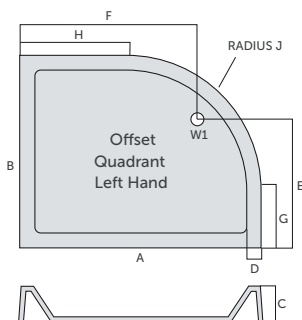

size mm	waste size	A	B	C	D	E	F
900 x 700	90	900	760	40	65	190	450
1000 x 800	90	1000	800	40	65	190	500
1100 x 800	90	1100	800	40	65	190	550
1200 x 800	90	1200	800	40	65	190	600
1200 x 900	90	1200	900	40	65	190	600
1400 x 900	90	1400	900	40	65	190	700

size mm	waste size	A	B	C	D	E	F	G	H	J
800 x 800	90	800	800	40	65	500	500	250	250	550
900 x 900	90	900	900	40	65	600	600	350	350	550
1000 x 1000	90	1000	1000	40	65	700	700	450	450	550

size mm	waste size	A	B	C	D	E	F	G	H	J
900 x 800	90	900	800	40	65	510	600	250	350	550
1000 x 800	90	1000	800	40	65	510	700	250	450	550
1000 x 900	90	1000	900	40	65	610	700	350	450	550
1200 x 800	90	1200	800	40	65	510	900	250	650	550
1200 x 900	90	1200	900	40	65	610	900	350	650	550

size mm	waste size	A	B	C	D	E	F	G	H	K
900 x 900	STD	900	900	95	60	510	510	400	400	700

size mm	waste position	waste size	A	B	C	D	E	F	G	H	K
1200 x 900	W2	STD	1200	900	80	60	380	525	400	700	700
1400 x 1000	W1	STD TWIN	1400	900	110	60	385	520	400	900	700

# TECHNICAL DRAWINGS - STANDARD HEIGHT STONE

size mm	A	B	C	D	E	F	G	H	J
900 x 750	900	750	110	40	510	650	292	442	458
900 x 750	1000	750	110	40	510	650	292	442	458