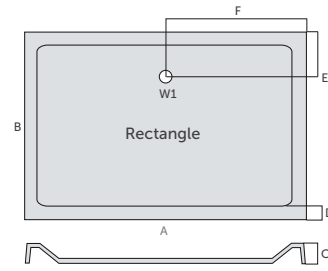

## LOW PROFILE FLAT TOP WITH EASY PLUMB KIT

Panel + Feet Packs to convert Low profile trays to riser trays

Measurements (cm)	Code	Price
Panel and feet Kit up to 120 cm	<b>KPU01</b>	
120 cm extension pack up to 170 cm	<b>KPU02</b>	
Panel and feet Kit for all Quadrants	<b>KPU03</b>	

size mm	waste size	A	B	C	D	E	F
900 x 700	90	900	760	40	65	190	450
1000 x 800	90	1000	800	40	65	190	500
1100 x 800	90	1100	800	40	65	190	550
1200 x 800	90	1200	800	40	65	190	600
1200 x 900	90	1200	900	40	65	190	600
1400 x 900	90	1400	900	40	65	190	700

size mm	waste size	A	B	C	D	E	F	G	H	J
800 x 800	90	800	800	40	65	500	500	250	250	550
900 x 900	90	900	900	40	65	600	600	350	350	550
1000 x 1000	90	1000	1000	40	65	700	700	450	450	550

size mm	waste size	A	B	C	D	E	F	G	H	J
900 x 800	90	900	800	40	65	510	600	250	350	550
1000 x 800	90	1000	800	40	65	510	700	250	450	550
1000 x 900	90	1000	900	40	65	610	700	350	450	550
1200 x 800	90	1200	800	40	65	510	900	250	650	550
1200 x 900	90	1200	900	40	65	610	900	350	650	550

# TECHNICAL DRAWINGS - STANDARD HEIGHT STONE

size mm	A	B	C	D	E	F	G	H	J
900 x 750	900	750	110	40	510	650	292	442	458
900 x 750	1000	750	110	40	510	650	292	442	458