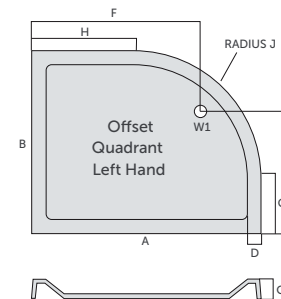

# TECHNICAL DRAWINGS - LOW PROFILE ACRYLIC CAPPED

size mm	waste size	A	B	C	D	E	F
760 x 760	90	760	760	40	65	190	380
800 x 800	90	800	800	40	65	190	400
900 x 900	90	900	900	40	65	190	450
1000 x 1000	90	1000	1000	40	65	190	500

size mm	waste size	A	B	C	D	E	F
900 x 700	90	900	760	40	65	190	450
1000 x 800	90	1000	800	40	65	190	500
1100 x 800	90	1100	800	40	65	190	550
1200 x 800	90	1200	800	40	65	190	600
1200 x 900	90	1200	900	40	65	190	600
1400 x 900	90	1400	900	40	65	190	700

size mm	waste size	A	B	C	D	E	F	G	H	J
800 x 800	90	800	800	40	65	500	500	250	250	550
900 x 900	90	900	900	40	65	600	600	350	350	550
1000 x 1000	90	1000	1000	40	65	700	700	450	450	550

size mm	waste size	A	B	C	D	E	F	G	H	J
900 x 800	90	900	800	40	65	510	600	250	350	550
1000 x 800	90	1000	800	40	65	510	700	250	450	550
1000 x 900	90	1000	900	40	65	610	700	350	450	550
1200 x 800	90	1200	800	40	65	510	900	250	650	550
1200 x 900	90	1200	900	40	65	610	900	350	650	550

size mm	waste size	A	B	C	D	E	F	G	H	K
900 x 900	STD	900	900	95	60	510	510	400	400	700

size mm	waste position	waste size	A	B	C	D	E	F	G	H	K
1200 x 900	W2	STD	1200	900	80	60	380	525	400	700	700
1400 x 1000	W1	STD TWIN	1400	900	110	60	385	520	400	900	700