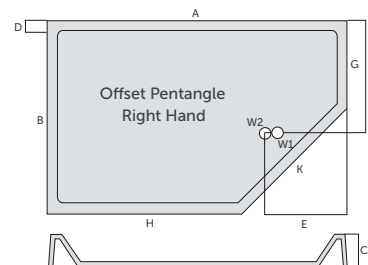

size mm	waste size	A	B	C	D	E	F
900 x 700	90	900	760	40	65	190	450
1000 x 800	90	1000	800	40	65	190	500
1100 x 800	90	1100	800	40	65	190	550
1200 x 800	90	1200	800	40	65	190	600
1200 x 900	90	1200	900	40	65	190	600
1400 x 900	90	1400	900	40	65	190	700

size mm	waste size	A	B	C	D	E	F	G	H	J
800 x 800	90	800	800	40	65	500	500	250	250	550
900 x 900	90	900	900	40	65	600	600	350	350	550
1000 x 1000	90	1000	1000	40	65	700	700	450	450	550

size mm	waste size	A	B	C	D	E	F	G	H	J
900 x 800	90	900	800	40	65	510	600	250	350	550
1000 x 800	90	1000	800	40	65	510	700	250	450	550
1000 x 900	90	1000	900	40	65	610	700	350	450	550
1200 x 800	90	1200	800	40	65	510	900	250	650	550
1200 x 900	90	1200	900	40	65	610	900	350	650	550

size mm	waste size	A	B	C	D	E	F	G	H	K
900 x 900	STD	900	900	95	60	510	510	400	400	700

size mm	waste position	waste size	A	B	C	D	E	F	G	H	K
1200 x 900	W2	STD	1200	900	80	60	380	525	400	700	700
1400 x 1000	W1	STD TWIN	1400	900	110	60	385	520	400	900	700

# TECHNICAL DRAWINGS - STANDARD HEIGHT STONE

size mm	A	B	C	D	E	F	G	H	J
900 x 750	900	750	110	40	510	650	292	442	458
900 x 750	1000	750	110	40	510	650	292	442	458