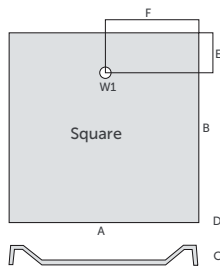

TECHNICAL DRAWINGS - LOW PROFILE ACRYLIC CAPPED

size mm	waste size	A	B	C	D	E	F
760 x 760	90	760	760	40	65	190	380
800 x 800	90	800	800	40	65	190	400
900 x 900	90	900	900	40	65	190	450
1000 x 1000	90	1000	1000	40	65	190	500