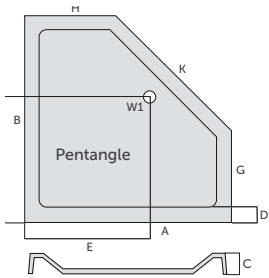

# TECHNICAL DRAWINGS - LOW PROFILE ACRYLIC CAPPED

size mm	waste size	A	B	C	D	E	F
760 x 760	90	760	760	40	65	190	380
800 x 800	90	800	800	40	65	190	400
900 x 900	90	900	900	40	65	190	450
1000 x 1000	90	1000	1000	40	65	190	500

size mm	waste size	A	B	C	D	E	F
900 x 700	90	900	760	40	65	190	450
1000 x 800	90	1000	800	40	65	190	500
1100 x 800	90	1100	800	40	65	190	550
1200 x 800	90	1200	800	40	65	190	600
1200 x 900	90	1200	900	40	65	190	600
1400 x 900	90	1400	900	40	65	190	700

size mm	waste size	A	B	C	D	E	F	G	H	J
800 x 800	90	800	800	40	65	500	500	250	250	550
900 x 900	90	900	900	40	65	600	600	350	350	550
1000 x 1000	90	1000	1000	40	65	700	700	450	450	550

size mm	waste size	A	B	C	D	E	F	G	H	J
900 x 800	90	900	800	40	65	510	600	250	350	550
1000 x 800	90	1000	800	40	65	510	700	250	450	550
1000 x 900	90	1000	900	40	65	610	700	350	450	550
1200 x 800	90	1200	800	40	65	510	900	250	650	550
1200 x 900	90	1200	900	40	65	610	900	350	650	550

size mm	waste size	A	B	C	D	E	F	G	H	K
900 x 900	STD	900	900	95	60	510	510	400	400	700

size mm	waste position	waste size	A	B	C	D	E	F	G	H	K
1200 x 900	W2	STD	1200	900	80	60	380	525	400	700	700
1400 x 1000	W1	STD TWIN	1400	900	110	60	385	520	400	900	700