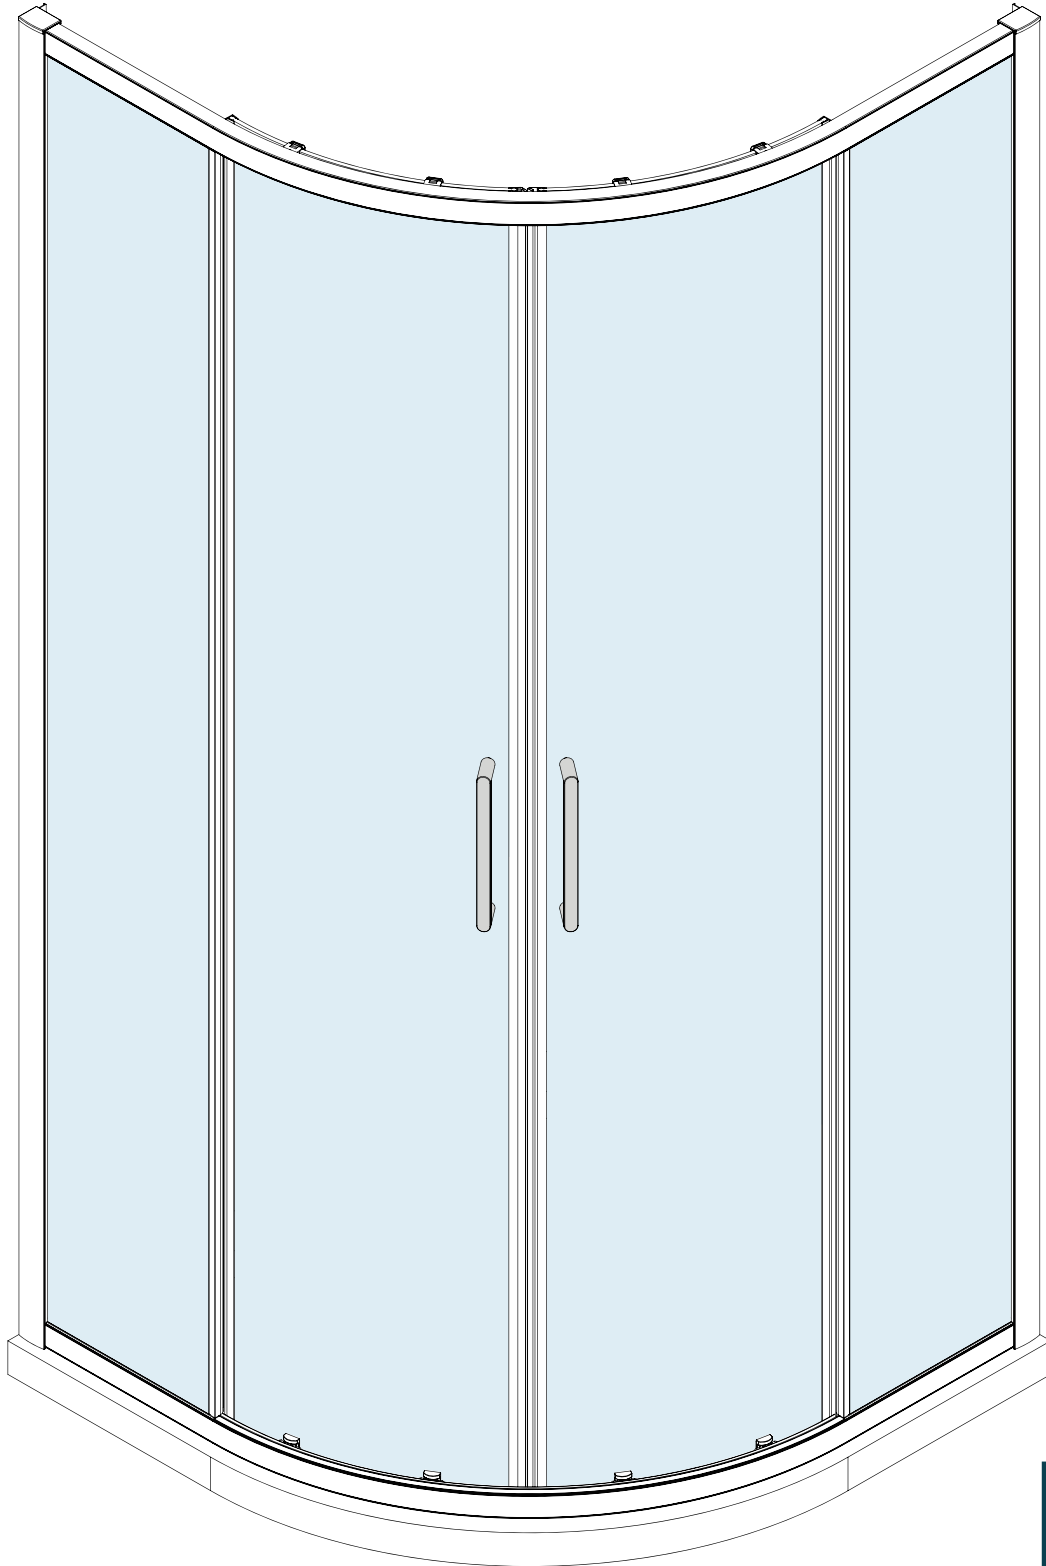

2 DOOR QUADRANT

Quart de cercle - Deux portes 2-Tür Runddusche 2-deur kwadrant

INSTALLATION GUIDE

Guide d'installation Installationsanleitung Installatiehandleiding

SCAN HERE

EXPRESS
FITTING VIDEO

IN028EICQE7