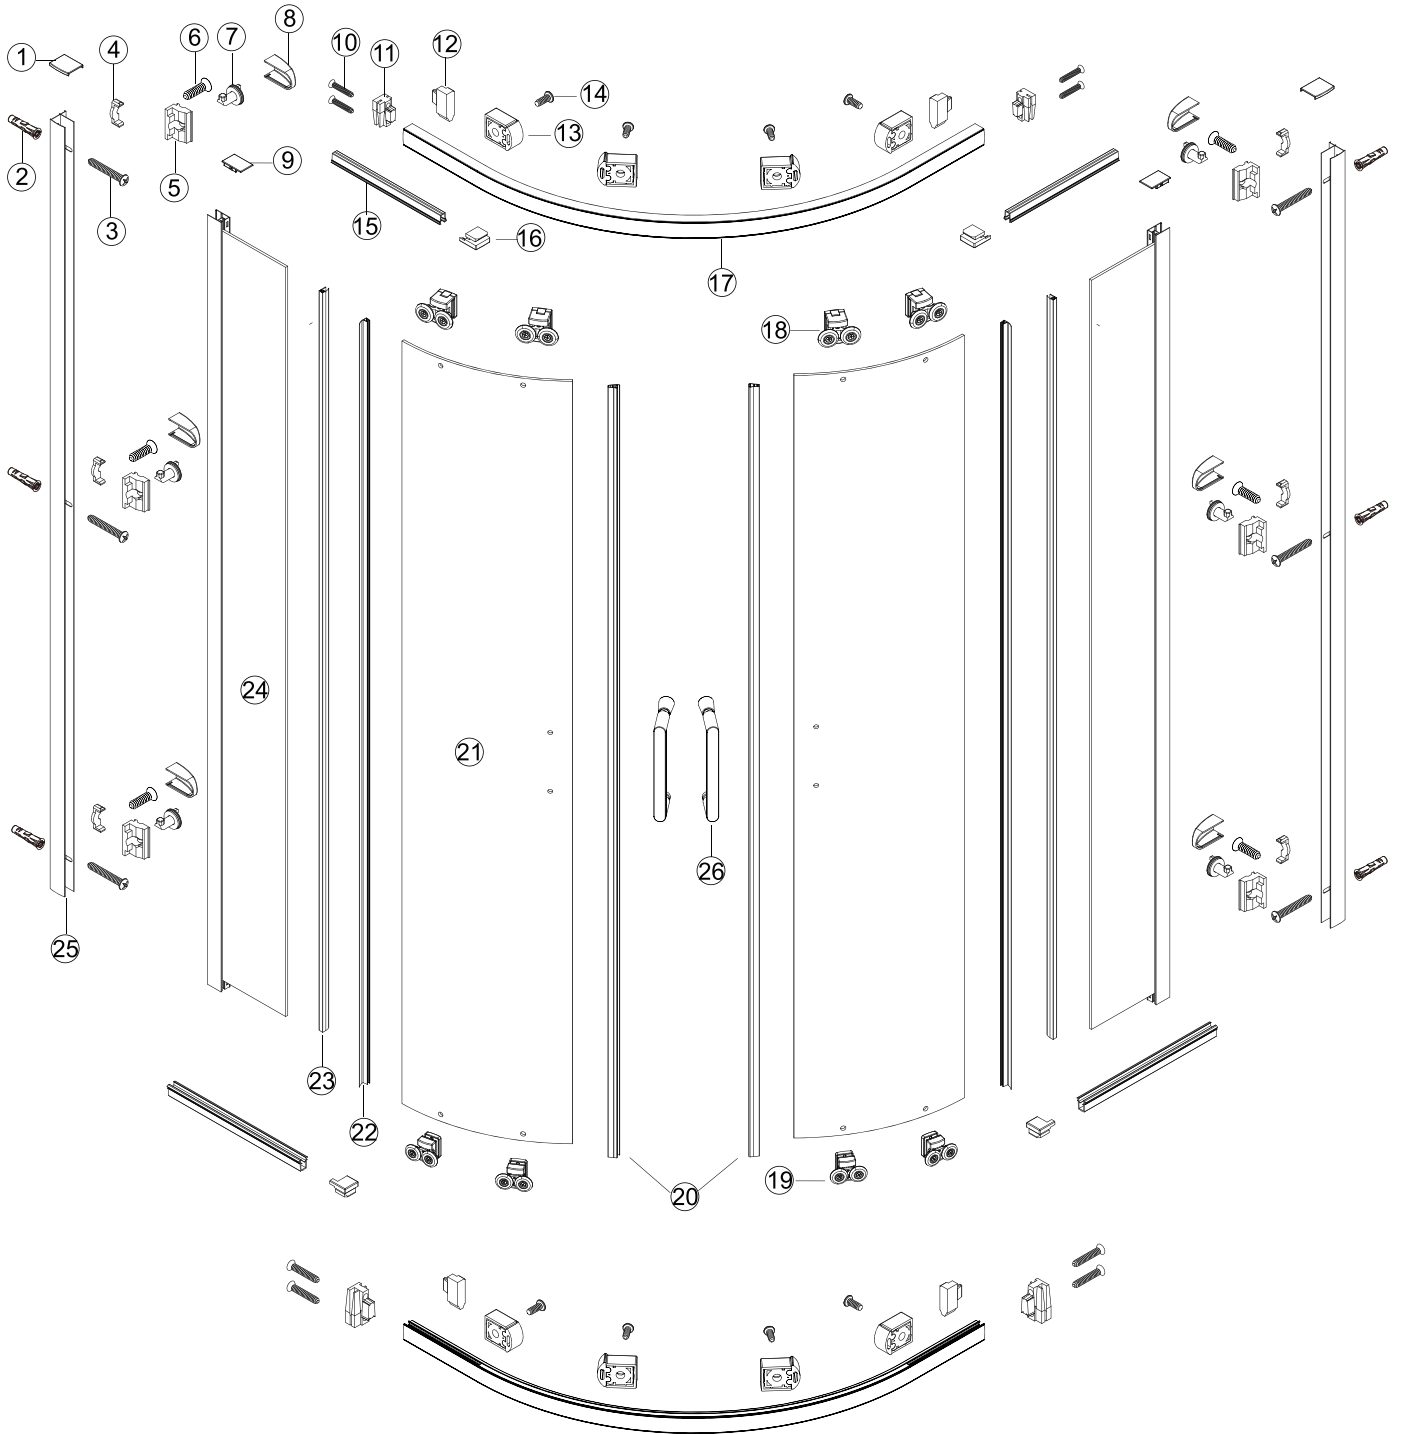

2 DOOR QUADRANT

Quart de cercle - Deux portes 2-Tür Runddusche 2-deur kwadrant

INSTALLATION GUIDE

Guide d'installation Installationsanleitung Installatiehandleiding

SCAN HERE

EXPRESS
FITTING VIDEO

IN028EICQE7

Size Taille Größe Maat	Adjustment Ajustement Anpassung Aanpassing	Opening space Écartement de l'ouverture Öffnungsraum Openingsruimte
800X800	755-775	390
900X900	855-875	540
900X760	855-875/715-735	430
800X1000	755-775/955-975	465
800X1200	755-775/1155-1175	465
900X1200	855-875/1155-1175	540

No.	QTY	Part No.	No.	QTY	Part No.	No.	QTY	Part No.
①	2	A03S0085	⑩	8	A03S0084	⑲	4	A03S0079
②	6	A03S0090	⑪	4	A03S0077	⑳	1	A03S0064
③	6	A03S0089	⑫	4	A03S0076	㉑	2	B
④	6	A03S0074	⑬	8	A03S0080	㉒	2	A03S0063
⑤	6	A03S0072	⑭	8	A03S0083	㉓	2	A03S0062
⑥	6	A03S0082	⑮	4	A03S0061	㉔	2	C
⑦	6	A03S0073	⑯	4	A03S0081	㉕	2	A03S0059
⑧	6	A03S0075	⑰	2	A	㉖	2	A03S0088
⑨	2	A03S0086	⑱	4	A03S0078			