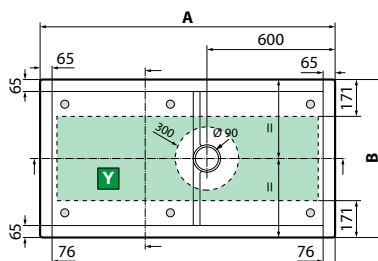

- **X** Embedded in the floor area for unloading H 100
- **Y** The area available for unloading above the floor
- **● IN STOCK UK**
- (Other products) please check availability

Dimensions			Code	Colour choice		
				30	29	28
				White	Grey	Black
	A x B ± 2 mm	C x D ± 4 mm				
120 x 70	1194 x 692	1200 x 698	OL1207011-			
120 x 80	1194 x 792	1200 x 798	OL8012011-			
120 x 90	1194 x 892	1200 x 898	OL1209011-			
120 x 100	1194 x 992	1200 x 998	OL1201011-			
140 x 70	1392 x 692	1398 x 698	OL1407011-			
140 x 75	1392 x 742	1398 x 748	OL1407511-			
140 x 80	1392 x 792	1398 x 798	OL1408011-			
140 x 90	1392 x 892	1398 x 898	OL1409011-			
140 x 100	1392 x 992	1398 x 998	OL1401011-			
150 x 70	1492 x 692	1498 x 698	OL1507011-			
150 x 75	1492 x 742	1498 x 748	OL1507511-			
160 x 70	1592 x 692	1598 x 698	OL1607011-			
160 x 75	1592 x 742	1598 x 748	OL1607511-			
160 x 80	1592 x 792	1598 x 798	OL1608011-			
160 x 90	1592 x 892	1598 x 898	OL1609011-			
170 x 70	1692 x 692	1698 x 698	OL1707011-			
170 x 75	1692 x 742	1698 x 748	OL1707511-			
170 x 80	1692 x 792	1698 x 798	OL1708011-			
170 x 90	1692 x 892	1698 x 898	OL1709011-			
180 x 75	1792 x 742	1798 x 748	OL1807511-			
180 x 80	1792 x 792	1798 x 798	OL1808011-