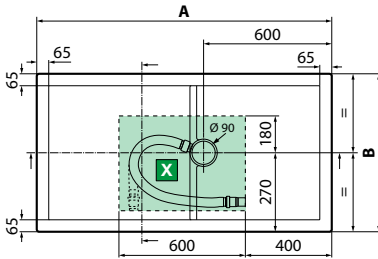

Code

RISCCAB

OLYMPIC PLUS

HEIGHT 4,5 CM

Dimensions			Code	Colour choice		
				30	29	28
				White	Grey	Black
	A x B ± 2 mm	C x D ± 3 mm				
120 x 70	1194 x 692	1196 x 694	OL120704-			
120 x 80	1194 x 792	1196 x 794	OL801204-			
120 x 90	1194 x 892	1196 x 894	OL120904-			
120 x 100	1194 x 992	1196 x 994	OL120104-			
140 x 70	1392 x 692	1394 x 694	OL140704-			
140 x 75	1392 x 742	1394 x 744	OL140754-			
140 x 80	1392 x 792	1394 x 794	OL140804-			
140 x 90	1392 x 892	1394 x 894	OL140904-			
140 x 100	1392 x 992	1394 x 994	OL140104-			
150 x 70	1492 x 692	1494 x 694	OL150704-			
150 x 75	1492 x 742	1494 x 744	OL150754-			
160 x 70	1592 x 692	1594 x 694	OL160704-			
160 x 75	1592 x 742	1594 x 744	OL160754-			
160 x 80	1592 x 792	1594 x 794	OL160804-			
160 x 90	1592 x 892	1594 x 894	OL160904-			
170 x 70	1692 x 692	1694 x 694	OL170704-			
170 x 75	1692 x 742	1694 x 744	OL170754-			
170 x 80	1692 x 792	1694 x 794	OL170804-			
170 x 90	1692 x 892	1694 x 894	OL170904-			
180 x 75	1792 x 742	1794 x 744	OL180754-			
180 x 80	1792 x 792	1794 x 794	OL180804-			

size mm	waste size	A	B	C	D	E	F
900 x 700	90	900	760	40	65	190	450
1000 x 800	90	1000	800	40	65	190	500
1100 x 800	90	1100	800	40	65	190	550
1200 x 800	90	1200	800	40	65	190	600
1200 x 900	90	1200	900	40	65	190	600
1400 x 900	90	1400	900	40	65	190	700

size mm	waste size	A	B	C	D	E	F	G	H	K
900 x 900	STD	900	900	95	60	510	510	400	400	700
1000 x 1000	STD	1000	1000	110	60	610	610	470	470	750

size mm	waste position	waste size	A	B	C	D	E	F	G	H	K
1200 x 900	W2	STD	1200	900	80	60	380	525	400	700	700
1400 x 1000	W1	STD TWIN	1400	900	110	60	385	520	400	900	700