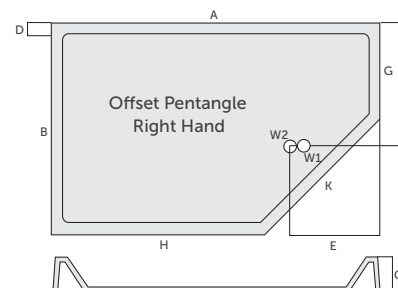

size mm	waste size	A	B	C	D	E	F
900 x 700	90	900	760	40	65	190	450
1000 x 800	90	1000	800	40	65	190	500
1100 x 800	90	1100	800	40	65	190	550
1200 x 800	90	1200	800	40	65	190	600
1200 x 900	90	1200	900	40	65	190	600
1400 x 900	90	1400	900	40	65	190	700

size mm	waste size	A	B	C	D	E	F	G	H	J
800 x 800	90	800	800	40	65	500	500	250	250	550
900 x 900	90	900	900	40	65	600	600	350	350	550
1000 x 1000	90	1000	1000	40	65	700	700	450	450	550

size mm	waste size	A	B	C	D	E	F	G	H	J
900 x 800	90	900	800	40	65	510	600	250	350	550
1000 x 800	90	1000	800	40	65	510	700	250	450	550
1000 x 900	90	1000	900	40	65	610	700	350	450	550
1200 x 800	90	1200	800	40	65	510	900	250	650	550
1200 x 900	90	1200	900	40	65	610	900	350	650	550

size mm	waste size	A	B	C	D	E	F	G	H	K
900 x 900	STD	900	900	95	60	510	510	400	400	700
1000 x 1000	STD	1000	1000	110	60	610	610	470	470	750

size mm	waste position	waste size	A	B	C	D	E	F	G	H	K
1200 x 900	W2	STD	1200	900	80	60	380	525	400	700	700
1400 x 1000	W1	STD TWIN	1400	900	110	60	385	520	400	900	700

SHOWER TRAYS

TECHNICAL DRAWINGS - STANDARD HEIGHT STONE

size mm	A	B	C	D	E	F	G	H	J
900 x 750	900	750	110	40	510	650	292	442	458
900 x 750	1000	750	110	40	510	650	292	442	458