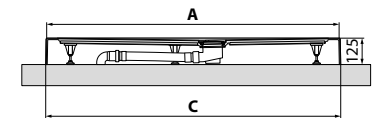

- **X** Embedded in the floor area for unloading H 100
- **Y** The area available for unloading above the floor
- **● IN STOCK UK**
- (Other products) please check availability

Dimensions			Code	Colour choice		
				30	29	28
				White	Grey	Black
	A x B ± 2 mm	C x D ± 4 mm				
120 x 70	1194 x 692	1200 x 698	OL1207011-			
120 x 80	1194 x 792	1200 x 798	OL8012011-			
120 x 90	1194 x 892	1200 x 898	OL1209011-			
120 x 100	1194 x 992	1200 x 998	OL1201011-			
140 x 70	1392 x 692	1398 x 698	OL1407011-			
140 x 75	1392 x 742	1398 x 748	OL1407511-			
140 x 80	1392 x 792	1398 x 798	OL1408011-			
140 x 90	1392 x 892	1398 x 898	OL1409011-			
140 x 100	1392 x 992	1398 x 998	OL1401011-			
150 x 70	1492 x 692	1498 x 698	OL1507011-			
150 x 75	1492 x 742	1498 x 748	OL1507511-			
160 x 70	1592 x 692	1598 x 698	OL1607011-			
160 x 75	1592 x 742	1598 x 748	OL1607511-			
160 x 80	1592 x 792	1598 x 798	OL1608011-			
160 x 90	1592 x 892	1598 x 898	OL1609011-			
170 x 70	1692 x 692	1698 x 698	OL1707011-			
170 x 75	1692 x 742	1698 x 748	OL1707511-			
170 x 80	1692 x 792	1698 x 798	OL1708011-			
170 x 90	1692 x 892	1698 x 898	OL1709011-			
180 x 75	1792 x 742	1798 x 748	OL1807511-			
180 x 80	1792 x 792	1798 x 798	OL1808011-