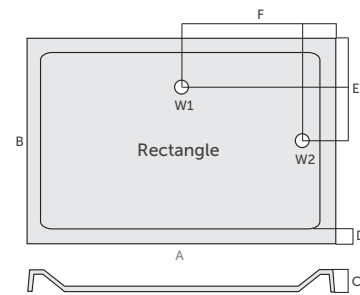

OLYMPIC PLUS

HEIGHT 12,5 CM

- X** Embedded in the floor area for unloading H 100
- Y** The area available for unloading above the floor
- IN STOCK UK**
- (Other products) please check availability

Dimensions			Code	Colour choice		
				30	29	28
				White	Grey	Black
	A x B ± 2 mm	C x D ± 4 mm				
120 x 70	1194 x 692	1200 x 698	OL1207011-			
120 x 80	1194 x 792	1200 x 798	OL8012011-			
120 x 90	1194 x 892	1200 x 898	OL1209011-			
120 x 100	1194 x 992	1200 x 998	OL1201011-			
140 x 70	1392 x 692	1398 x 698	OL1407011-			
140 x 75	1392 x 742	1398 x 748	OL1407511-			
140 x 80	1392 x 792	1398 x 798	OL1408011-			
140 x 90	1392 x 892	1398 x 898	OL1409011-			
140 x 100	1392 x 992	1398 x 998	OL1401011-			
150 x 70	1492 x 692	1498 x 698	OL1507011-			
150 x 75	1492 x 742	1498 x 748	OL1507511-			
160 x 70	1592 x 692	1598 x 698	OL1607011-			
160 x 75	1592 x 742	1598 x 748	OL1607511-			
160 x 80	1592 x 792	1598 x 798	OL1608011-			
160 x 90	1592 x 892	1598 x 898	OL1609011-			
170 x 70	1692 x 692	1698 x 698	OL1707011-			
170 x 75	1692 x 742	1698 x 748	OL1707511-			
170 x 80	1692 x 792	1698 x 798	OL1708011-			
170 x 90	1692 x 892	1698 x 898	OL1709011-			
180 x 75	1792 x 742	1798 x 748	OL1807511-			
180 x 80	1792 x 792	1798 x 798	OL1808011-			

size mm	waste size	A	B	C	D	E	F
900 x 700	90	900	760	40	65	190	450
1000 x 800	90	1000	800	40	65	190	500
1100 x 800	90	1100	800	40	65	190	550
1200 x 800	90	1200	800	40	65	190	600
1200 x 900	90	1200	900	40	65	190	600
1400 x 900	90	1400	900	40	65	190	700