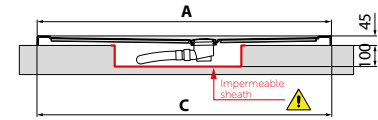

Code

RISCCAB

OLYMPIC PLUS

HEIGHT 4,5 CM

Dimensions			Code	Colour choice		
				30	29	28
				White	Grey	Black
	A x B ± 2 mm	C x D ± 3 mm				
120 x 70	1194 x 692	1196 x 694	OL120704-			
120 x 80	1194 x 792	1196 x 794	OL801204-			
120 x 90	1194 x 892	1196 x 894	OL120904-			
120 x 100	1194 x 992	1196 x 994	OL120104-			
140 x 70	1392 x 692	1394 x 694	OL140704-			
140 x 75	1392 x 742	1394 x 744	OL140754-			
140 x 80	1392 x 792	1394 x 794	OL140804-			
140 x 90	1392 x 892	1394 x 894	OL140904-			
140 x 100	1392 x 992	1394 x 994	OL140104-			
150 x 70	1492 x 692	1494 x 694	OL150704-			
150 x 75	1492 x 742	1494 x 744	OL150754-			
160 x 70	1592 x 692	1594 x 694	OL160704-			
160 x 75	1592 x 742	1594 x 744	OL160754-			
160 x 80	1592 x 792	1594 x 794	OL160804-			
160 x 90	1592 x 892	1594 x 894	OL160904-			
170 x 70	1692 x 692	1694 x 694	OL170704-			
170 x 75	1692 x 742	1694 x 744	OL170754-			
170 x 80	1692 x 792	1694 x 794	OL170804-			
170 x 90	1692 x 892	1694 x 894	OL170904-			
180 x 75	1792 x 742	1794 x 744	OL180754-			
180 x 80	1792 x 792	1794 x 794	OL180804-			