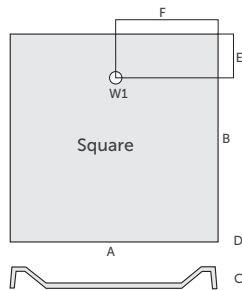

TECHNICAL DRAWINGS - LOW PROFILE ACRYLIC CAPPED

size mm	waste size	A	B	C	D	E	F
760 x 760	90	760	760	40	65	190	380
800 x 800	90	800	800	40	65	190	400
900 x 900	90	900	900	40	65	190	450
1000 x 1000	90	1000	1000	40	65	190	500