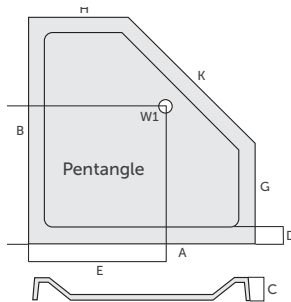

TECHNICAL DRAWINGS - LOW PROFILE ACRYLIC CAPPED

size mm	waste size	A	B	C	D	E	F
760 x 760	90	760	760	40	65	190	380
800 x 800	90	800	800	40	65	190	400
900 x 900	90	900	900	40	65	190	450
1000 x 1000	90	1000	1000	40	65	190	500

size mm	waste size	A	B	C	D	E	F
900 x 700	90	900	760	40	65	190	450
1000 x 800	90	1000	800	40	65	190	500
1100 x 800	90	1100	800	40	65	190	550
1200 x 800	90	1200	800	40	65	190	600
1200 x 900	90	1200	900	40	65	190	600
1400 x 900	90	1400	900	40	65	190	700

size mm	waste size	A	B	C	D	E	F	G	H	J
800 x 800	90	800	800	40	65	500	500	250	250	550
900 x 900	90	900	900	40	65	600	600	350	350	550
1000 x 1000	90	1000	1000	40	65	700	700	450	450	550

size mm	waste size	A	B	C	D	E	F	G	H	J
900 x 800	90	900	800	40	65	510	600	250	350	550
1000 x 800	90	1000	800	40	65	510	700	250	450	550
1000 x 900	90	1000	900	40	65	610	700	350	450	550
1200 x 800	90	1200	800	40	65	510	900	250	650	550
1200 x 900	90	1200	900	40	65	610	900	350	650	550

size mm	waste size	A	B	C	D	E	F	G	H	K
900 x 900	STD	900	900	95	60	510	510	400	400	700
1000 x 1000	STD	1000	1000	110	60	610	610	470	470	750

size mm	waste position	waste size	A	B	C	D	E	F	G	H	K
1200 x 900	W2	STD	1200	900	80	60	380	525	400	700	700
1400 x 1000	W1	STD TWIN	1400	900	110	60	385	520	400	900	700