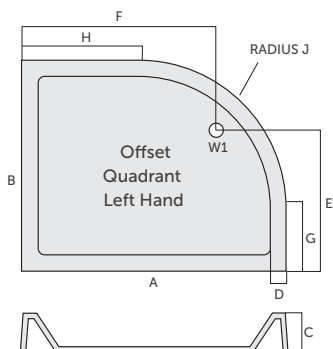

size mm	waste size	A	B	C	D	E	F
900 x 700	90	900	760	40	65	190	450
1000 x 800	90	1000	800	40	65	190	500
1100 x 800	90	1100	800	40	65	190	550
1200 x 800	90	1200	800	40	65	190	600
1200 x 900	90	1200	900	40	65	190	600
1400 x 900	90	1400	900	40	65	190	700

size mm	waste size	A	B	C	D	E	F	G	H	J
800 x 800	90	800	800	40	65	500	500	250	250	550
900 x 900	90	900	900	40	65	600	600	350	350	550
1000 x 1000	90	1000	1000	40	65	700	700	450	450	550

size mm	waste size	A	B	C	D	E	F	G	H	J
900 x 800	90	900	800	40	65	510	600	250	350	550
1000 x 800	90	1000	800	40	65	510	700	250	450	550
1000 x 900	90	1000	900	40	65	610	700	350	450	550
1200 x 800	90	1200	800	40	65	510	900	250	650	550
1200 x 900	90	1200	900	40	65	610	900	350	650	550

size mm	waste size	A	B	C	D	E	F	G	H	K
900 x 900	STD	900	900	95	60	510	510	400	400	700
1000 x 1000	STD	1000	1000	110	60	610	610	470	470	750

size mm	waste position	waste size	A	B	C	D	E	F	G	H	K
1200 x 900	W2	STD	1200	900	80	60	380	525	400	700	700
1400 x 1000	W1	STD TWIN	1400	900	110	60	385	520	400	900	700

SHOWER TRAYS

TECHNICAL DRAWINGS - STANDARD HEIGHT STONE

size mm	A	B	C	D	E	F	G	H	J
900 x 750	900	750	110	40	510	650	292	442	458
900 x 750	1000	750	110	40	510	650	292	442	458