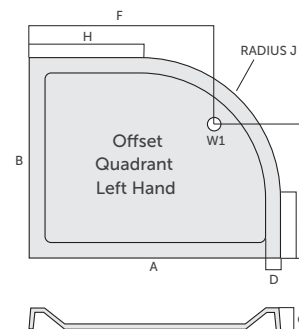

TECHNICAL DRAWINGS - LOW PROFILE ACRYLIC CAPPED

size mm	waste size	A	B	C	D	E	F
760 x 760	90	760	760	40	65	190	380
800 x 800	90	800	800	40	65	190	400
900 x 900	90	900	900	40	65	190	450
1000 x 1000	90	1000	1000	40	65	190	500

size mm	waste size	A	B	C	D	E	F
900 x 700	90	900	760	40	65	190	450
1000 x 800	90	1000	800	40	65	190	500
1100 x 800	90	1100	800	40	65	190	550
1200 x 800	90	1200	800	40	65	190	600
1200 x 900	90	1200	900	40	65	190	600
1400 x 900	90	1400	900	40	65	190	700

size mm	waste size	A	B	C	D	E	F	G	H	J
800 x 800	90	800	800	40	65	500	500	250	250	550
900 x 900	90	900	900	40	65	600	600	350	350	550
1000 x 1000	90	1000	1000	40	65	700	700	450	450	550

size mm	waste size	A	B	C	D	E	F	G	H	J
900 x 800	90	900	800	40	65	510	600	250	350	550
1000 x 800	90	1000	800	40	65	510	700	250	450	550
1000 x 900	90	1000	900	40	65	610	700	350	450	550
1200 x 800	90	1200	800	40	65	510	900	250	650	550
1200 x 900	90	1200	900	40	65	610	900	350	650	550

size mm	waste size	A	B	C	D	E	F	G	H	K
900 x 900	STD	900	900	95	60	510	510	400	400	700
1000 x 1000	STD	1000	1000	110	60	610	610	470	470	750

size mm	waste position	waste size	A	B	C	D	E	F	G	H	K
1200 x 900	W2	STD	1200	900	80	60	380	525	400	700	700
1400 x 1000	W1	STD TWIN	1400	900	110	60	385	520	400	900	700