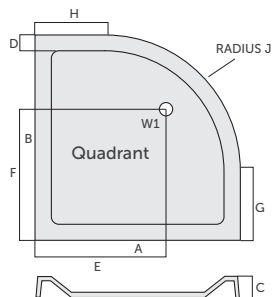

OLYMPIC PLUS

HEIGHT 12,5 CM

- X** Embedded in the floor area for unloading H 100
- Y** The area available for unloading above the floor
- IN STOCK UK**
- (Other products) please check availability

Dimensions			Code	Colour choice		
				30	29	28
				White	Grey	Black
	A x B ± 2 mm	C x D ± 4 mm				
120 x 70	1194 x 692	1200 x 698	OL1207011-			
120 x 80	1194 x 792	1200 x 798	OL8012011-			
120 x 90	1194 x 892	1200 x 898	OL1209011-			
120 x 100	1194 x 992	1200 x 998	OL1201011-			
140 x 70	1392 x 692	1398 x 698	OL1407011-			
140 x 75	1392 x 742	1398 x 748	OL1407511-			
140 x 80	1392 x 792	1398 x 798	OL1408011-			
140 x 90	1392 x 892	1398 x 898	OL1409011-			
140 x 100	1392 x 992	1398 x 998	OL1401011-			
150 x 70	1492 x 692	1498 x 698	OL1507011-			
150 x 75	1492 x 742	1498 x 748	OL1507511-			
160 x 70	1592 x 692	1598 x 698	OL1607011-			
160 x 75	1592 x 742	1598 x 748	OL1607511-			
160 x 80	1592 x 792	1598 x 798	OL1608011-			
160 x 90	1592 x 892	1598 x 898	OL1609011-			
170 x 70	1692 x 692	1698 x 698	OL1707011-			
170 x 75	1692 x 742	1698 x 748	OL1707511-			
170 x 80	1692 x 792	1698 x 798	OL1708011-			
170 x 90	1692 x 892	1698 x 898	OL1709011-			
180 x 75	1792 x 742	1798 x 748	OL1807511-			
180 x 80	1792 x 792	1798 x 798	OL1808011-			

size mm	waste size	A	B	C	D	E	F
900 x 700	90	900	760	40	65	190	450
1000 x 800	90	1000	800	40	65	190	500
1100 x 800	90	1100	800	40	65	190	550
1200 x 800	90	1200	800	40	65	190	600
1200 x 900	90	1200	900	40	65	190	600
1400 x 900	90	1400	900	40	65	190	700