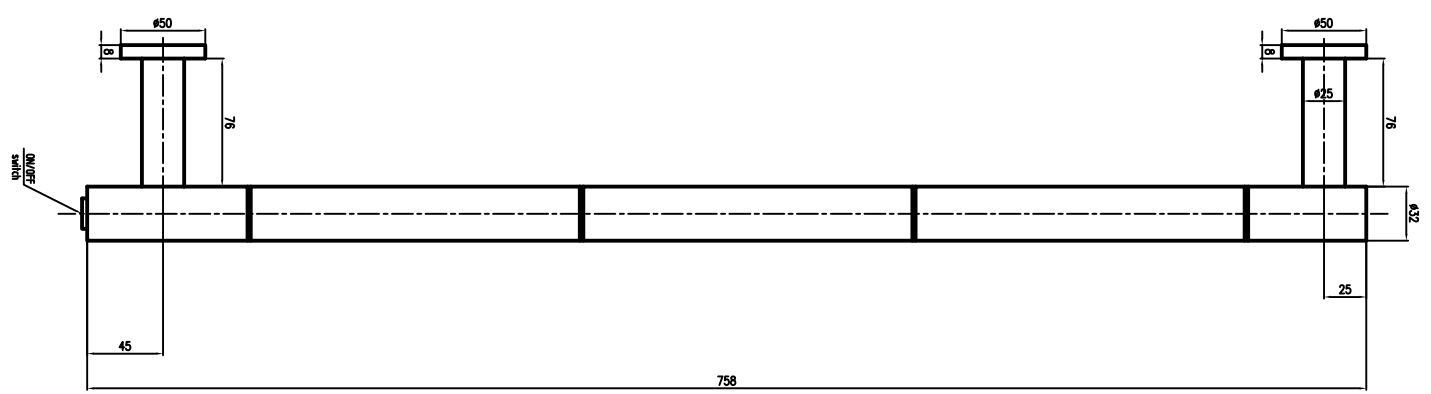

220V 50W

ON/OFF SWITCH