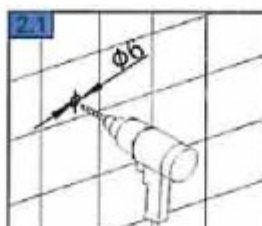

12mm

8CE1

2L