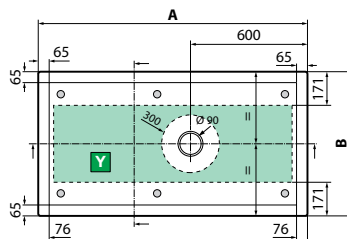

OLYMPIC PLUS

RIM 12,5 CM

Y The area available for unloading above the floor

● IN STOCK UK

(Other products)
Please check availability

Dimensions			Code	Select the finishing / price					
AxB *	CxD **			30	79	11	27	29	28
± 2 mm	± 3 mm			White	Soft White	Beige	Corda	Grey	Matt Black
110 x 70	1094 x 692	1100 x 698	OL1107011-						
110 x 80	1094 x 792	1100 x 798	OL1108011-						
120 x 70	1194 x 692	1200 x 698	OL1207011-						
120 x 80	1194 x 792	1200 x 798	OL8012011-						
120 x 90	1194 x 892	1200 x 898	OL1209011-						
120 x 100	1194 x 992	1200 x 998	OL1201011-						
140 x 70	1392 x 692	1398 x 698	OL1407011-						
140 x 75	1392 x 742	1398 x 748	OL1407511-						
140 x 80	1392 x 792	1398 x 798	OL1408011-						
140 x 90	1392 x 892	1398 x 898	OL1409011-						
140 x 100	1392 x 992	1398 x 998	OL1401011-						
150 x 70	1492 x 692	1498 x 698	OL1507011-						
150 x 75	1492 x 742	1498 x 748	OL1507511-						
160 x 70	1592 x 692	1598 x 698	OL1607011-						
160 x 75	1592 x 742	1598 x 748	OL1607511-						
160 x 80	1592 x 792	1598 x 798	OL1608011-						
160 x 90	1592 x 892	1598 x 898	OL1609011-						
170 x 70	1692 x 692	1698 x 698	OL1707011-						
170 x 75	1692 x 742	1698 x 748	OL1707511-						
170 x 80	1692 x 792	1698 x 798	OL1708011-						
170 x 90	1692 x 892	1698 x 898	OL1709011-						
180 x 75	1792 x 742	1798 x 748	OL1807511-						
180 x 80	1792 x 792	1798 x 798	OL1808011-						
180 x 90	1792 x 892	1798 x 898	OL1809011-						

Waste cover matching tray's colour **KR90CPILOLP-**

Construction of the code: **Code** + **Colour** = Final product code

* Measurements of the upper part of the plate
** Measurements of the tray by floor