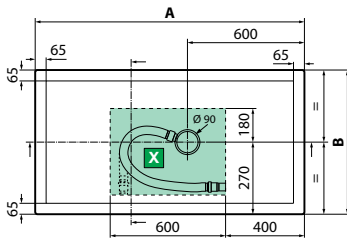

X Embedded in the floor area for unloading H100

* Reinforcing steel profile

OLYMPIC PLUS

RIM 4,5 CM

Dimensions			Code	Select the finishing / price					
AxB *	CxD **			30	79	11	27	29	28
± 2 mm	± 3 mm			White	Soft White	Beige	Corda	Grey	Matt Black
110 x 70	1094 x 692	1096 x 694	OL110704-						
110 x 80	1094 x 792	1096 x 794	OL110804-						
120 x 70	1194 x 692	1196 x 694	OL120704-						
120 x 80	1194 x 792	1196 x 794	OL801204-						
120 x 90	1194 x 892	1196 x 894	OL120904-						
120 x 100	1194 x 992	1196 x 994	OL120104-						
140 x 70	1392 x 692	1394 x 694	OL140704-						
140 x 75	1392 x 742	1394 x 744	OL140754-						
140 x 80	1392 x 792	1394 x 794	OL140804-						
140 x 90	1392 x 892	1394 x 894	OL140904-						
140 x 100	1392 x 992	1394 x 994	OL140104-						
150 x 70	1492 x 692	1494 x 694	OL150704-						
150 x 75	1492 x 742	1494 x 744	OL150754-						
160 x 70	1592 x 692	1594 x 694	OL160704-						
160 x 75	1592 x 742	1594 x 744	OL160754-						
160 x 80	1592 x 792	1594 x 794	OL160804-						
160 x 90	1592 x 892	1594 x 894	OL160904-						
170 x 70	1692 x 692	1694 x 694	OL170704-						
170 x 75	1692 x 742	1694 x 744	OL170754-						
170 x 80	1692 x 792	1694 x 794	OL170804-						
170 x 90	1692 x 892	1694 x 894	OL170904-						
180 x 75	1792 x 742	1794 x 744	OL180754-						
180 x 80	1792 x 792	1794 x 794	OL180804-						
180 x 90	1792 x 892	1794 x 894	OL180904-						