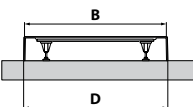

OLYMPIC PLUS

RIM 12,5 CM

Y The area available for unloading above the floor

● IN STOCK UK

(Other products)
Please check availability

Dimensions			Code	Select the finishing / price					
AxB *	CxD **			30	79	11	27	29	28
± 2 mm	± 3 mm			White	Soft White	Beige	Corda	Grey	Matt Black
110 x 70	1094 x 692	1100 x 698	OL1107011-						
110 x 80	1094 x 792	1100 x 798	OL1108011-						
120 x 70	1194 x 692	1200 x 698	OL1207011-						
120 x 80	1194 x 792	1200 x 798	OL8012011-						
120 x 90	1194 x 892	1200 x 898	OL1209011-						
120 x 100	1194 x 992	1200 x 998	OL1201011-						
140 x 70	1392 x 692	1398 x 698	OL1407011-						
140 x 75	1392 x 742	1398 x 748	OL1407511-						
140 x 80	1392 x 792	1398 x 798	OL1408011-						
140 x 90	1392 x 892	1398 x 898	OL1409011-						
140 x 100	1392 x 992	1398 x 998	OL1401011-						
150 x 70	1492 x 692	1498 x 698	OL1507011-						
150 x 75	1492 x 742	1498 x 748	OL1507511-						
160 x 70	1592 x 692	1598 x 698	OL1607011-						
160 x 75	1592 x 742	1598 x 748	OL1607511-						
160 x 80	1592 x 792	1598 x 798	OL1608011-						
160 x 90	1592 x 892	1598 x 898	OL1609011-						
170 x 70	1692 x 692	1698 x 698	OL1707011-						
170 x 75	1692 x 742	1698 x 748	OL1707511-						
170 x 80	1692 x 792	1698 x 798	OL1708011-						
170 x 90	1692 x 892	1698 x 898	OL1709011-						
180 x 75	1792 x 742	1798 x 748	OL1807511-						
180 x 80	1792 x 792	1798 x 798	OL1808011-						
180 x 90	1792 x 892	1798 x 898	OL1809011-						

Waste cover matching tray's colour **KR90CPILOLP-**

Construction of the code: **Code** + **Colour** = Final product code

* Measurements of the upper part of the plate
** Measurements of the tray by floor