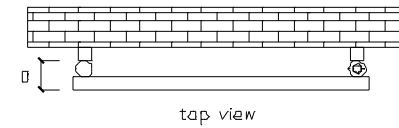

supplied installation accessories (Double)

supplied installation accessories (Single)

Product Name	Product Code	Height			Width			Plumbing Axes Center to Center	Hanger Axes Horizontal	Hanger to Bottom of the Product	Hanger Axes Vertical	Water Volume	Empty Weight	Thermal Output
		H	W	D	C	S	F							
		mm	mm	mm	mm	mm	mm	mm	mm	mm	L	kg		
RNS-AT904P/B	ARTENA/ S-904 P+B	590	400	60	355	355	501.5	413	4.5	4.5	292-996			
RNS-AT904PD/BD	ARTENA/ D-904 P+B	590	400	60	355	355	501.5	413	7.9	8.0	521-1777			
RNS-AT906P/B	ARTENA/ S-906 P+B	590	600	60	555	555	501.5	413	6.2	6.2	407-1388			
RNS-AT906PD/BD	ARTENA/ D-906 P+B	590	600	60	555	555	501.5	413	11.4	11.4	751-2560			
RNS-AT908P/B	ARTENA/ S-908 P+B	590	800	60	755	755	501.5	413	7.9	7.9	521-1777			
RNS-AT908PD/BD	ARTENA/ D-908 P+B	590	800	60	755	755	501.5	413	14.9	14.8	980-3340			
RNS-AT910P/B	ARTENA/ S-910 P+B	590	1000	60	955	955	501.5	413	9.6	9.6	636-2170			
RNS-AT910PD/BD	ARTENA/ D-910 P+B	590	1000	60	955	955	501.5	413	17.9	18.2	1210-4120			
RNS-AT912P/B	ARTENA/ S-912 P+B	590	1200	60	1155	1155	501.5	413	11.3	11.3	750-2550			
RNS-AT912PD/BD	ARTENA/ D-912 P+B	590	1200	60	1155	1155	501.5	413	21.8	21.6	1439-4900			