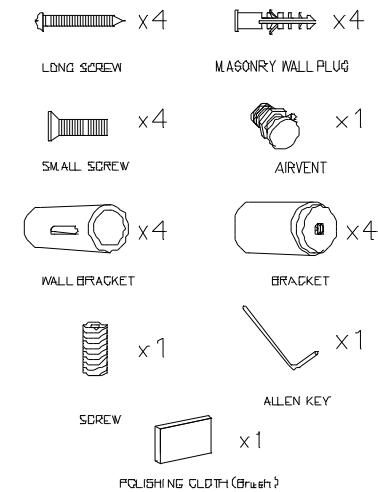

supplied installation accessories (Double)

supplied installation accessories (Single)

Product Name	Product Code	Height			Width			Plumbing Axes Center to Center	Hanger Axes Horizontal	Hanger to Bottom of the Product	Hanger Axes Vertical	Water Volume	Empty Weight	Thermal Output
		H	W	D	C	S	F							
		mm	mm	mm	mm	mm	mm	mm	mm	mm	L	kg		
RNS-AT904P/B	ARTENA/ S-904 P+B	590	400	60	355	355	501.5	413	4.5	4.5	292-996			
RNS-AT904PD/BD	ARTENA/ D-904 P+B	590	400	60	355	355	501.5	413	7.9	8.0	521-1777			
RNS-AT906P/B	ARTENA/ S-906 P+B	590	600	60	555	555	501.5	413	6.2	6.2	407-1388			
RNS-AT906PD/BD	ARTENA/ D-906 P+B	590	600	60	555	555	501.5	413	11.4	11.4	751-2560			
RNS-AT908P/B	ARTENA/ S-908 P+B	590	800	60	755	755	501.5	413	7.9	7.9	521-1777			
RNS-AT908PD/BD	ARTENA/ D-908 P+B	590	800	60	755	755	501.5	413	14.9	14.8	980-3340			
RNS-AT910P/B	ARTENA/ S-910 P+B	590	1000	60	955	955	501.5	413	9.6	9.6	636-2170			
RNS-AT910PD/BD	ARTENA/ D-910 P+B	590	1000	60	955	955	501.5	413	17.9	18.2	1210-4120			
RNS-AT912P/B	ARTENA/ S-912 P+B	590	1200	60	1155	1155	501.5	413	11.3	11.3	750-2550			
RNS-AT912PD/BD	ARTENA/ D-912 P+B	590	1200	60	1155	1155	501.5	413	21.8	21.6	1439-4900			