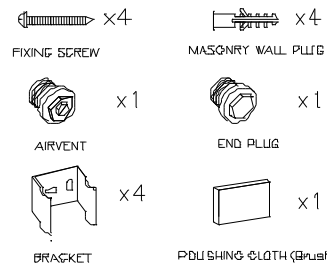

supplied installation accessories (Double)

supplied installation accessories (Single)

Product Name	Product Code	Height			Width			Plumbing Axes Center to Center	Hanger Axes Horizontal	Hanger to Bottom of the Product	Hanger Axes Vertical	Water Volume	Empty Weight	Thermal Output
		H	W	D	C	S	F							
		mm	mm	mm	mm	mm	mm	mm	mm	mm	L	kg		
RNS-AT904P/B	ARTENA/ S-904 P+B	590	400	60	355	355	501.5	413	4.5	4.5	292-996			
RNS-AT904PD/BD	ARTENA/ D-904 P+B	590	400	60	355	355	501.5	413	7.9	8.0	521-1777			
RNS-AT906P/B	ARTENA/ S-906 P+B	590	600	60	555	555	501.5	413	6.2	6.2	407-1388			
RNS-AT906PD/BD	ARTENA/ D-906 P+B	590	600	60	555	555	501.5	413	11.4	11.4	751-2560			
RNS-AT908P/B	ARTENA/ S-908 P+B	590	800	60	755	755	501.5	413	7.9	7.9	521-1777			
RNS-AT908PD/BD	ARTENA/ D-908 P+B	590	800	60	755	755	501.5	413	14.9	14.8	980-3340			
RNS-AT910P/B	ARTENA/ S-910 P+B	590	1000	60	955	955	501.5	413	9.6	9.6	636-2170			
RNS-AT910PD/BD	ARTENA/ D-910 P+B	590	1000	60	955	955	501.5	413	17.9	18.2	1210-4120			
RNS-AT912P/B	ARTENA/ S-912 P+B	590	1200	60	1155	1155	501.5	413	11.3	11.3	750-2550			
RNS-AT912PD/BD	ARTENA/ D-912 P+B	590	1200	60	1155	1155	501.5	413	21.8	21.6	1439-4900			