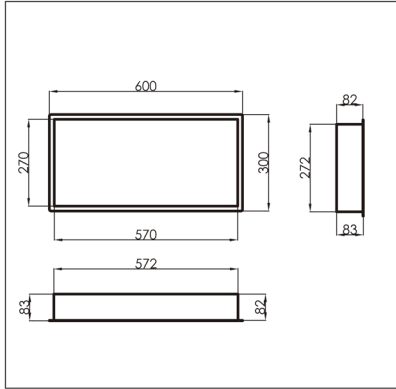

Dimension

Opening Size

SIZE (mm)	H	L	D
300×300×82	278-280	278-280	85
300×600×82	278-280	578-580	85

Installation Steps