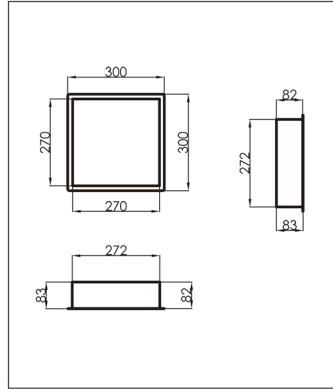

Dimension

Opening Size

SIZE (mm)	H	L	D
300×300×82	278-280	278-280	85
300×600×82	278-280	578-580	85

Installation Steps