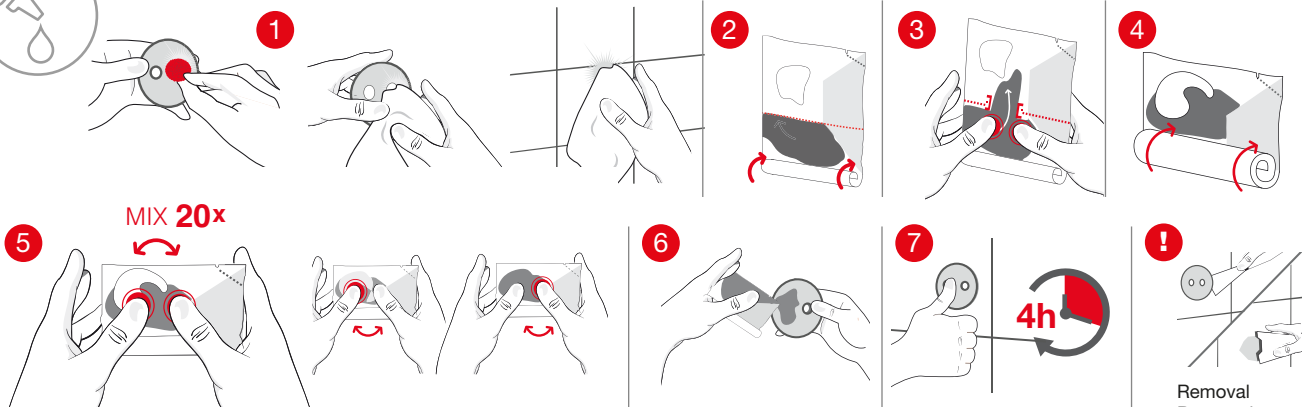

VILLA

Fitting Instructions
 Monteringsanvisning
 Monteringsinstruktion
 Monteringsvejledning
 Asennusohje
 Gebrauchsanweisung

SE Vid limning; dra inte åt skruven för hårt
 DK Ved limning; undgå at stramme skrueerne for hårdt
 NO Ved limning; ikke stram skruen for hardt
 FI Liimattaessa; älä kiristä ruuvia liian tiukkaan
 UK When gluing; do not over-tighten the grub screw
 DE Bei klebefestigung die imbuschraube nicht zu fest anziehen

- #220 #247
- #226 #255
- #2364 #256
- #241 #259
- #242 #269
- #243
- #244
- #2464

#225

#245

#274

#220, 2364, 241, 242, 243, 244, 2464, 247, 255, 256, 259, 269, 274*

* + F966

UK Follow the instructions for assembly, safety and use on the i.Composite original packaging.
 SE Följ noggrant Instruktioner för montering, säkerhet och användning på i.Composite originalförpackning.
 DK Følg instruksjonene for montering, sikkerhet og bruk på originalemballasje i.Composite.
 NO Følg anvisningerne for montering, sikkerhet og brug på i.Composite originalemballagen.
 FI Noudata kokoonpanon, turvallisuuden ja käytön ohjeita i.Composite-alkuperäispakkauksessa.
 DE Befolgen Sie die Anweisungen für Montage, Sicherheit und Gebrauch auf der i.Composite Originalverpackung.