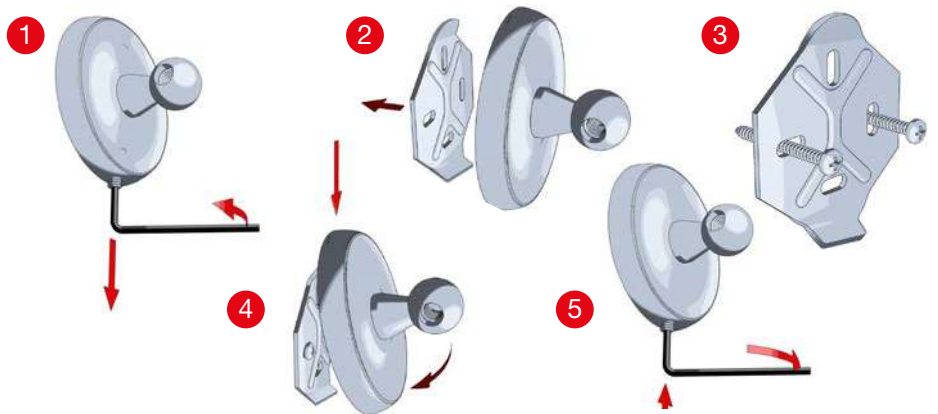

VILLA

Fitting Instructions
 Monteringsanvisning
 Monteringsinstruktion
 Monteringsvejledning
 Asennusohje
 Gebrauchsanweisung

SE Vid limning; dra inte åt skruven för hårt
 DK Ved limning; undgå at stramme skrueerne for hårdt
 NO Ved limning; ikke stram skruen for hardt
 FI Liimattaessa; älä kiristä ruuvia liian tiukkaan
 UK When gluing; do not over-tighten the grub screw
 DE Bei klebefestigung die imbuschraube nicht zu fest anziehen

- #220 #247
- #226 #255
- #2364 #256
- #241 #259
- #242 #269
- #243
- #244
- #2464

#225

#245

#274

#220, 2364, 241, 242, 243, 244, 2464, 247, 255, 256, 259, 269, 274*

* + F966

UK Follow the instructions for assembly, safety and use on the i.Composite original packaging.
 SE Följ noggrant Instruktioner för montering, säkerhet och användning på i.Composite originalförpackning.
 DK Følg instruksjonene for montering, sikkerhet og bruk på originalemballasje i.Composite.
 NO Følg anvisningerne for montering, sikkerhet og brug på i.Composite originalemballagen.
 FI Noudata kokoonpanon, turvallisuuden ja käytön ohjeita i.Composite-alkuperäispakkauksessa.
 DE Befolgen Sie die Anweisungen für Montage, Sicherheit und Gebrauch auf der i.Composite Originalverpackung.