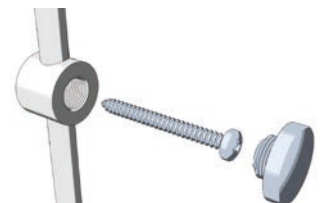

VILLA

Fitting Instructions
 Monteringsanvisning
 Monteringsinstruktion
 Monteringsvejledning
 Asennusohje
 Gebrauchsanweisung

SE Vid limning; dra inte åt skruven för hårt
 DK Ved limning; undgå at stramme skrueerne for hårdt
 NO Ved limning; ikke stram skruen for hardt
 FI Liimattaessa; älä kiristä ruuvia liian tiukkaan
 UK When gluing; do not over-tighten the grub screw
 DE Bei klebefestigung die imbuschraube nicht zu fest anziehen

- #220 #247
- #226 #255
- #2364 #256
- #241 #259
- #242 #269
- #243
- #244
- #2464

#225

#245

#274

#220, 2364, 241, 242, 243, 244, 2464, 247, 255, 256, 259, 269, 274*

* + F966

UK Follow the instructions for assembly, safety and use on the i.Composite original packaging.
 SE Följ noggrant Instruktioner för montering, säkerhet och användning på i.Composite originalförpackning.
 DK Følg instruksjonene for montering, sikkerhet og bruk på originalemballasje i.Composite.
 NO Følg anvisningerne for montering, sikkerhet og brug på i.Composite originalemballagen.
 FI Noudata kokoonpanon, turvallisuuden ja käytön ohjeita i.Composite-alkuperäispakkauksessa.
 DE Befolgen Sie die Anweisungen für Montage, Sicherheit und Gebrauch auf der i.Composite Originalverpackung.