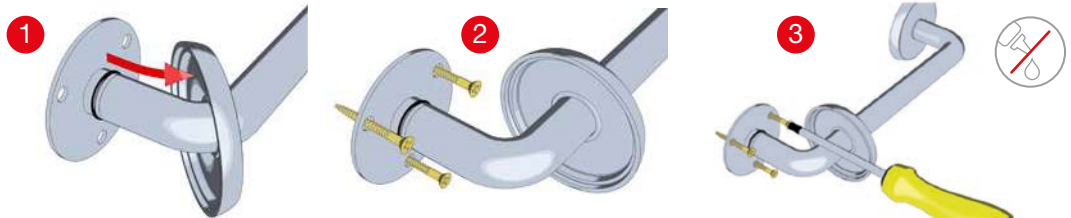

VILLA

Fitting Instructions
 Monteringsanvisning
 Monteringsinstruktion
 Monteringsvejledning
 Asennusohje
 Gebrauchsanweisung

SE Vid limning; dra inte åt skruven för hårt
 DK Ved limning; undgå at stramme skrueerne for hårdt
 NO Ved limning; ikke stram skruen for hardt
 FI Liimattaessa; älä kiristä ruuvia liian tiukkaan
 UK When gluing; do not over-tighten the grub screw
 DE Bei klebefestigung die imbuschraube nicht zu fest anziehen

- #220 #247
- #226 #255
- #2364 #256
- #241 #259
- #242 #269
- #243
- #244
- #2464

#225

#245

#274

#220, 2364, 241, 242, 243, 244, 2464, 247, 255, 256, 259, 269, 274*

* + F966

UK Follow the instructions for assembly, safety and use on the i.Composite original packaging.
 SE Följ noggrant Instruktioner för montering, säkerhet och användning på i.Composite originalförpackning.
 DK Følg instruksjonene for montering, sikkerhet og bruk på originalemballasje i.Composite.
 NO Følg anvisningerne for montering, sikkerhet og brug på i.Composite originalemballagen.
 FI Noudata kokoonpanon, turvallisuuden ja käytön ohjeita i.Composite-alkuperäispakkauksessa.
 DE Befolgen Sie die Anweisungen für Montage, Sicherheit und Gebrauch auf der i.Composite Originalverpackung.