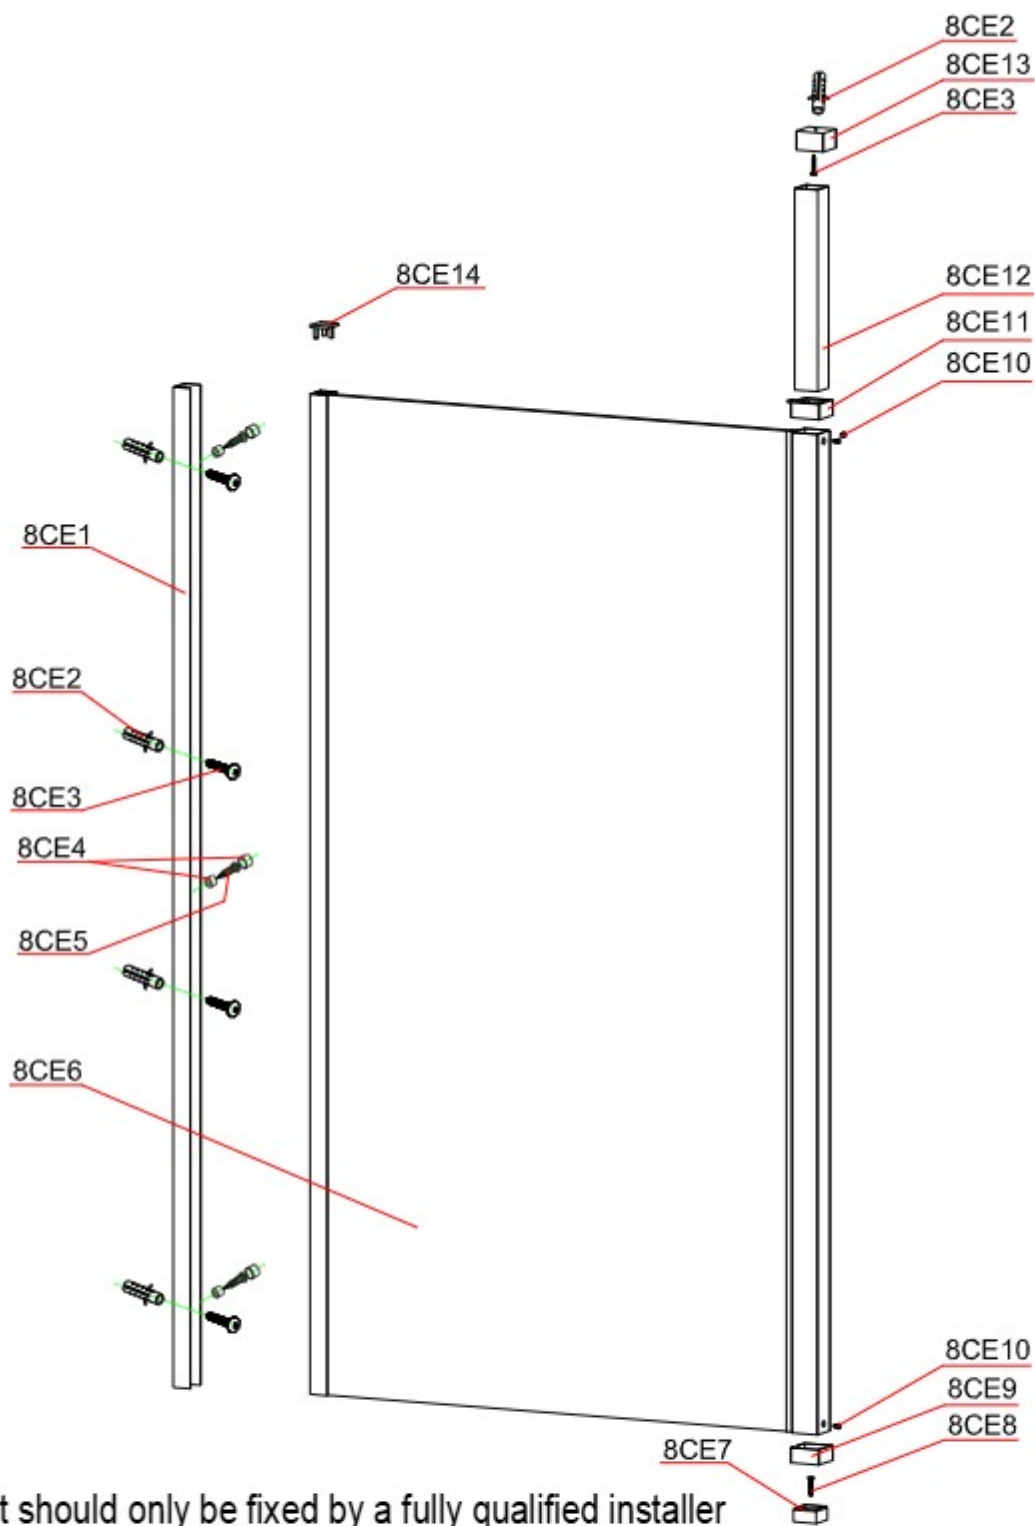

# INSTALLATION MANUAL

Eastbrook Code	Adjustment	Eastbrook Code	Adjustment
69.0039	490-500	69.0040	690-700
69.0041	750-760	69.0042	790-800
69.0043	890-900	69.0044	990-1000
69.0045	1190-1200	69.0046	1390-1400

This product should only be fixed by a fully qualified installer

<p>8CE1</p> <p>1X</p>	<p>8CE2</p> <p>5X</p>	<p>8CE3</p> <p>30 ST4 5X</p>	<p>8CE4</p> <p>3X</p>	<p>8CE5</p> <p>10 ST4 3X</p>	<p>8CE7</p> <p>1X</p>	<p>8CE8</p> <p>16 ST4 1X</p>
<p>8CE9</p> <p>1X</p>	<p>8CE10</p> <p>12 ST4 3X</p>	<p>8CE11</p> <p>2X</p>	<p>8CE12</p> <p>1X</p>	<p>8CE13</p> <p>1X</p>	<p>8CE14</p> <p>1X</p>	