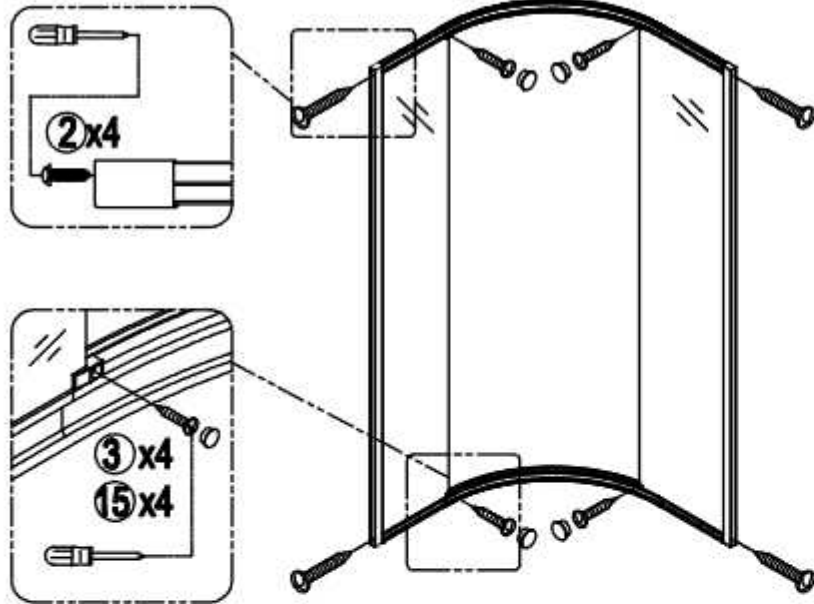

8

9

Care Instructions:

Do not use your shower enclosure within 24 hours of assembly .
Do not use caustic cleaning products or abrasive material when cleaning your shower enclosure.

INSTALLATION MANUAL

1

	L	W		L	W
800*800	760-780	760-780	800*900	760-780	860-880
900*900	860-880	860-880	800*1000	760-780	960-980
1000*1000	960-980	960-980	800*1100	760-780	1060-1080
760*800	720-740	760-780	800*1200	760-780	1160-1180
760*900	720-740	860-880	800*1300	760-780	1260-1280
760*1000	720-740	960-980	800*1400	760-780	1360-1380
760*1100	720-740	1060-1080	900*1000	860-880	960-980
760*1200	720-740	1160-1180	900*1100	860-880	1060-1080
760*1300	720-740	1260-1280	900*1200	860-880	1160-1180
760*1400	720-740	1360-1380			

**2**

3

4

5

6

7

7-1 $\varnothing 3.2\text{mm}$
0-20mm

7-2 ③x8
④x8