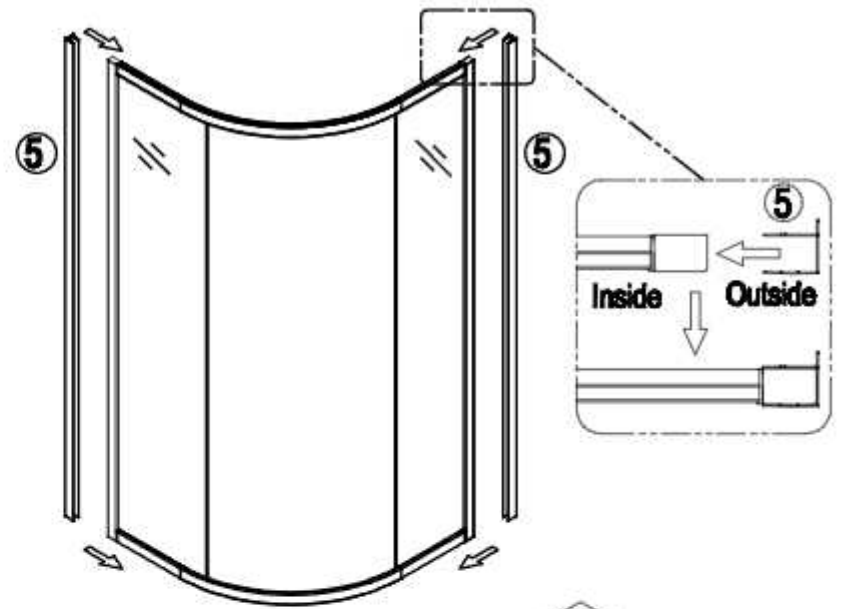

8

9

Care Instructions:

Do not use your shower enclosure within 24 hours of assembly .
Do not use caustic cleaning products or abrasive material when cleaning your shower enclosure.

INSTALLATION MANUAL

1

	L	W		L	W
800*800	760-780	760-780	800*900	760-780	860-880
900*900	860-880	860-880	800*1000	760-780	960-980
1000*1000	960-980	960-980	800*1100	760-780	1060-1080
760*800	720-740	760-780	800*1200	760-780	1160-1180
760*900	720-740	860-880	800*1300	760-780	1260-1280
760*1000	720-740	960-980	800*1400	760-780	1360-1380
760*1100	720-740	1060-1080	900*1000	860-880	960-980
760*1200	720-740	1160-1180	900*1100	860-880	1060-1080
760*1300	720-740	1260-1280	900*1200	860-880	1160-1180
760*1400	720-740	1360-1380			

**2**

3

4

5

6

7

7-1 $\varnothing 3.2\text{mm}$
0-20mm

7-2 ③x8
④x8