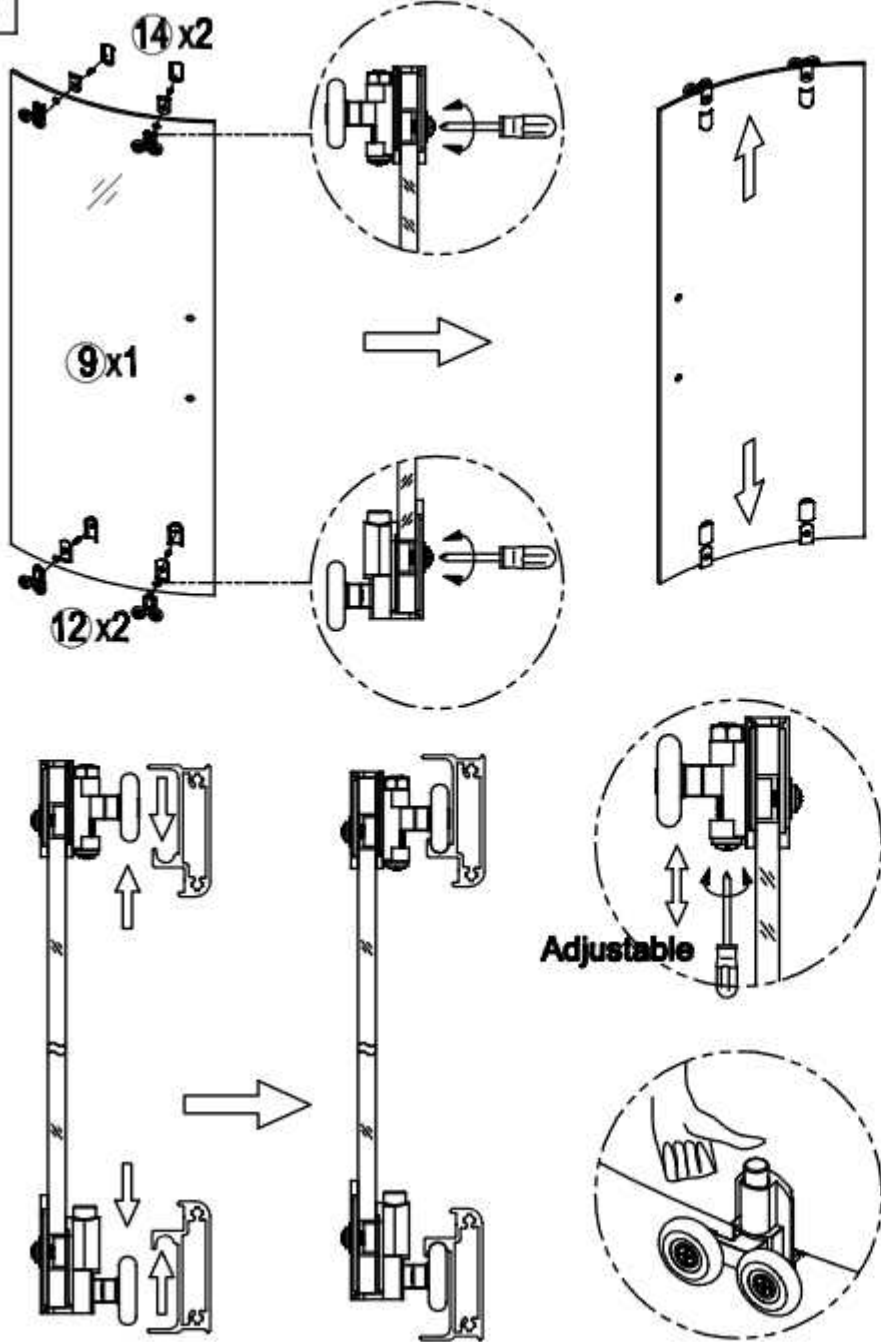

Tools:

	L	W		L	W
800*800	760-780	760-780	800*900	760-780	880-880
900*900	860-880	860-880	800*1000	760-780	960-980
1000*1000	960-980	960-980	800*1100	760-780	1060-1080
760*800	720-740	760-780	800*1200	760-780	1160-1180
760*900	720-740	860-880	800*1300	760-780	1260-1280
760*1000	720-740	960-980	800*1400	760-780	1360-1380
760*1100	720-740	1060-1080	900*1000	860-880	960-980
760*1200	720-740	1160-1180	900*1100	860-880	1060-1080
760*1300	720-740	1260-1280	900*1200	860-880	1160-1180
760*1400	720-740	1360-1380			

2

3

4

7

7-1 $\varnothing 3.2\text{mm}$
0-20mm

7-2 ③x8
④x8

7-3 ①9x2

7-4

8

9

Care Instructions:

Do not use your shower enclosure within 24 hours of assembly .
Do not use caustic cleaning products or abrasive material when cleaning your shower enclosure.

INSTALLATION MANUAL

1

	L	W		L	W
800*800	760-780	760-780	800*900	760-780	860-880
900*900	860-880	860-880	800*1000	760-780	960-980
1000*1000	960-980	960-980	800*1100	760-780	1060-1080
760*800	720-740	760-780	800*1200	760-780	1160-1180
760*900	720-740	860-880	800*1300	760-780	1260-1280
760*1000	720-740	960-980	800*1400	760-780	1360-1380
760*1100	720-740	1060-1080	900*1000	860-880	960-980
760*1200	720-740	1160-1180	900*1100	860-880	1060-1080
760*1300	720-740	1260-1280	900*1200	860-880	1160-1180
760*1400	720-740	1360-1380			

**2**

3

4

5

6

7

7-1 $\varnothing 3.2\text{mm}$
0-20mm

7-2 ③x8
④x8