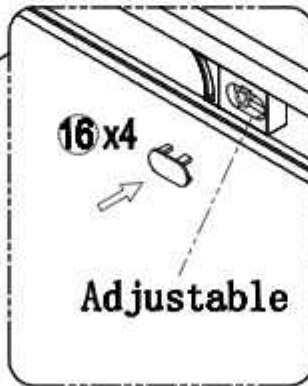

7-1 $\varnothing 3.2\text{mm}$
0-20mm

7-2 ③x8
④x8

7-3 ⑱x2

7-4