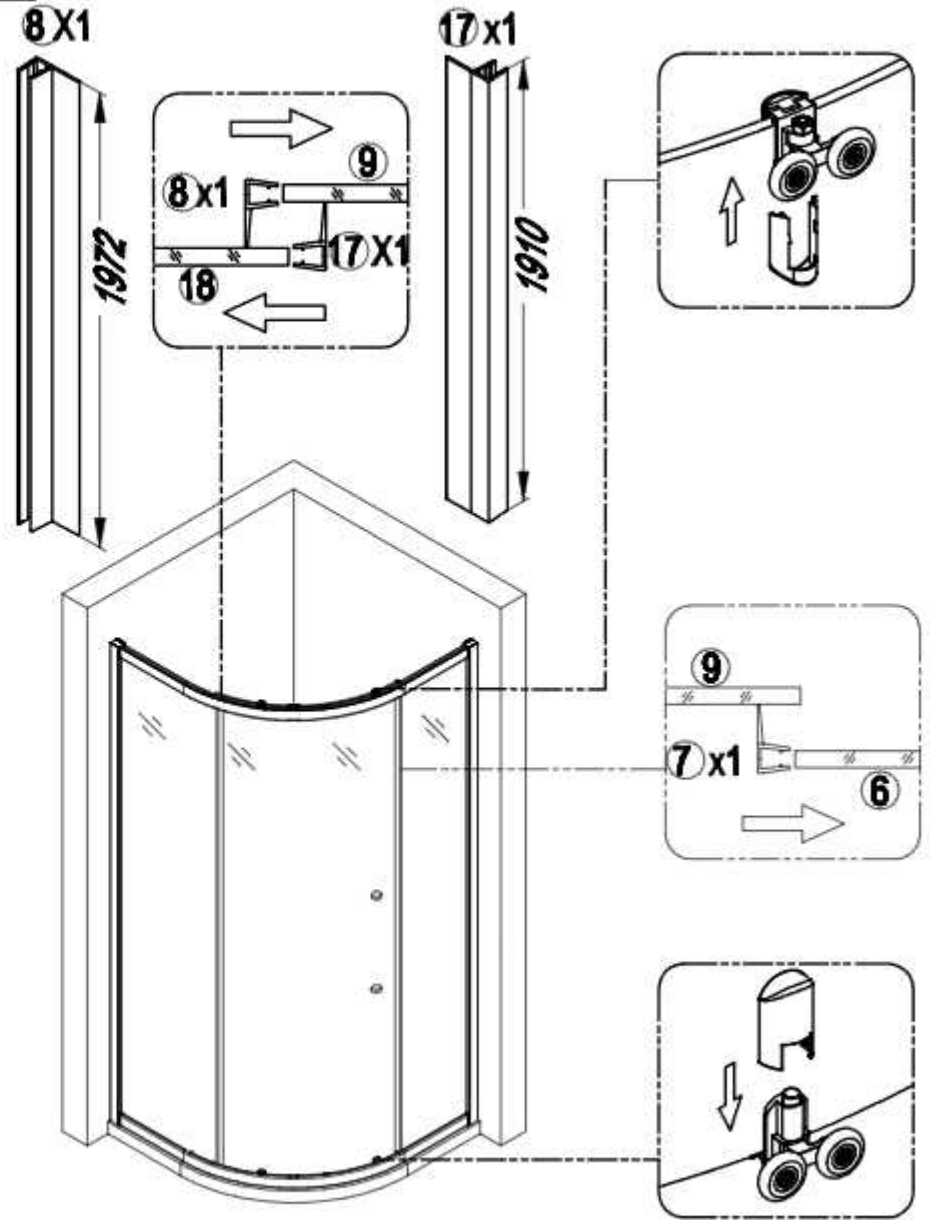

8

9

Care Instructions:

Do not use your shower enclosure within 24 hours of assembly .
Do not use caustic cleaning products or abrasive material when cleaning your shower enclosure.

INSTALLATION MANUAL

1

	L	W		L	W
800*800	760-780	760-780	800*900	760-780	860-880
900*900	860-880	860-880	800*1000	760-780	960-980
1000*1000	960-980	960-980	800*1100	760-780	1060-1080
760*800	720-740	760-780	800*1200	760-780	1160-1180
760*900	720-740	860-880	800*1300	760-780	1260-1280
760*1000	720-740	960-980	800*1400	760-780	1360-1380
760*1100	720-740	1060-1080	900*1000	860-880	960-980
760*1200	720-740	1160-1180	900*1100	860-880	1060-1080
760*1300	720-740	1260-1280	900*1200	860-880	1160-1180
760*1400	720-740	1360-1380			

**2**

3

4

5

6

7

7-1 $\varnothing 3.2\text{mm}$
0-20mm

7-2 ③x8
④x8