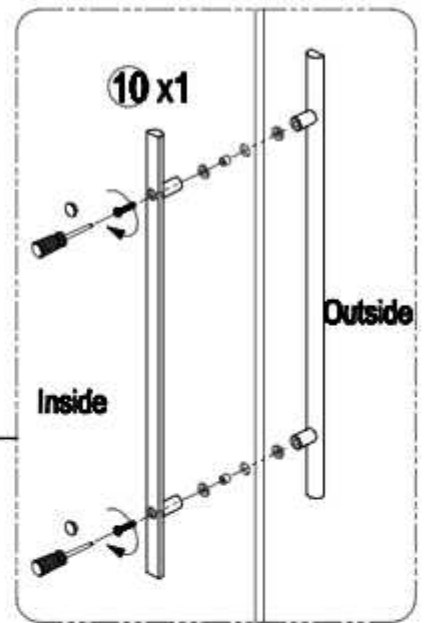

Tools:

	L	W		L	W
800*800	760-780	760-780	800*900	760-780	880-880
900*900	860-880	860-880	800*1000	760-780	960-980
1000*1000	960-980	960-980	800*1100	760-780	1060-1080
760*800	720-740	760-780	800*1200	760-780	1160-1180
760*900	720-740	860-880	800*1300	760-780	1260-1280
760*1000	720-740	960-980	800*1400	760-780	1360-1380
760*1100	720-740	1060-1080	900*1000	860-880	960-980
760*1200	720-740	1160-1180	900*1100	860-880	1060-1080
760*1300	720-740	1260-1280	900*1200	860-880	1160-1180
760*1400	720-740	1360-1380			

2

3

4

7

7-1 $\varnothing 3.2\text{mm}$
0-20mm

7-2 ③x8
④x8

7-3 ①9x2

7-4

8

9

Care Instructions:

Do not use your shower enclosure within 24 hours of assembly .
Do not use caustic cleaning products or abrasive material when cleaning your shower enclosure.

INSTALLATION MANUAL

1

	L	W		L	W
800*800	760-780	760-780	800*900	760-780	860-880
900*900	860-880	860-880	800*1000	760-780	960-980
1000*1000	960-980	960-980	800*1100	760-780	1060-1080
760*800	720-740	760-780	800*1200	760-780	1160-1180
760*900	720-740	860-880	800*1300	760-780	1260-1280
760*1000	720-740	960-980	800*1400	760-780	1360-1380
760*1100	720-740	1060-1080	900*1000	860-880	960-980
760*1200	720-740	1160-1180	900*1100	860-880	1060-1080
760*1300	720-740	1260-1280	900*1200	860-880	1160-1180
760*1400	720-740	1360-1380			

**2**

3

4

5

6

7

7-1 $\varnothing 3.2\text{mm}$
0-20mm

7-2 ③x8
④x8