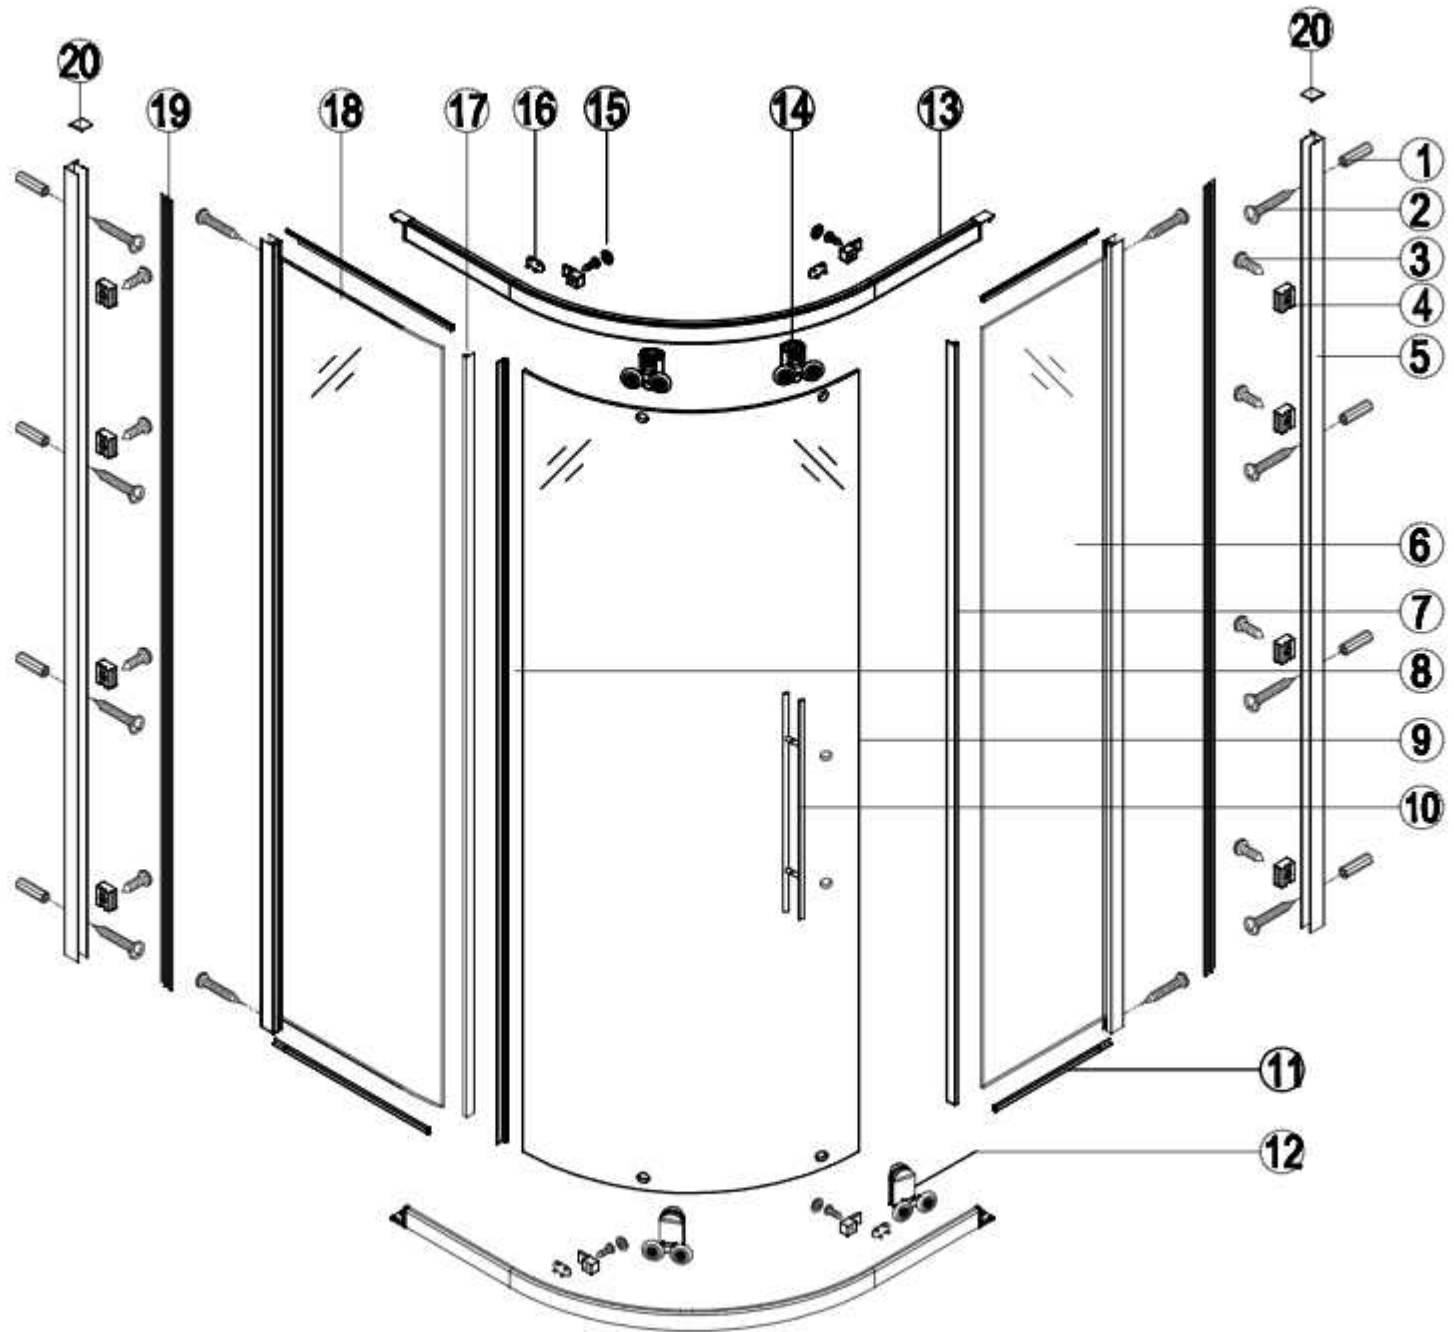

8

9

Care Instructions:

Do not use your shower enclosure within 24 hours of assembly .
Do not use caustic cleaning products or abrasive material when cleaning your shower enclosure.

INSTALLATION MANUAL

1

	L	W		L	W
800*800	760-780	760-780	800*900	760-780	860-880
900*900	860-880	860-880	800*1000	760-780	960-980
1000*1000	960-980	960-980	800*1100	760-780	1060-1080
760*800	720-740	760-780	800*1200	760-780	1160-1180
760*900	720-740	860-880	800*1300	760-780	1260-1280
760*1000	720-740	960-980	800*1400	760-780	1360-1380
760*1100	720-740	1060-1080	900*1000	860-880	960-980
760*1200	720-740	1160-1180	900*1100	860-880	1060-1080
760*1300	720-740	1260-1280	900*1200	860-880	1160-1180
760*1400	720-740	1360-1380			

**2**

3

4

5

6

7

7-1 $\varnothing 3.2\text{mm}$
0-20mm

7-2 ③x8
④x8