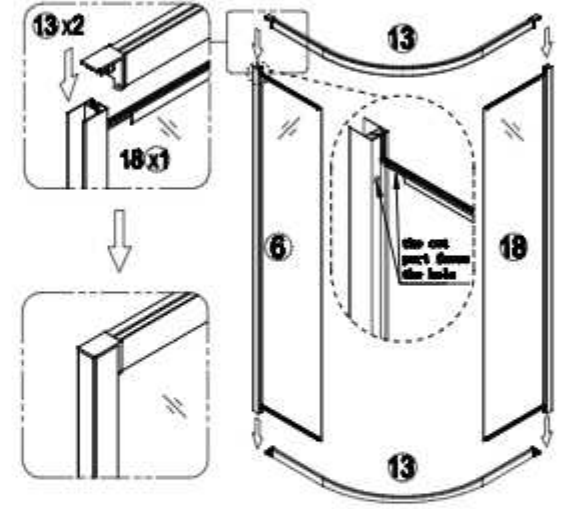

Tools:

	L	W		L	W
800*800	760-780	760-780	800*900	760-780	880-880
900*900	860-880	860-880	800*1000	760-780	960-980
1000*1000	960-980	960-980	800*1100	760-780	1060-1080
760*800	720-740	760-780	800*1200	760-780	1160-1180
760*900	720-740	860-880	800*1300	760-780	1260-1280
760*1000	720-740	960-980	800*1400	760-780	1360-1380
760*1100	720-740	1060-1080	900*1000	860-880	960-980
760*1200	720-740	1160-1180	900*1100	860-880	1060-1080
760*1300	720-740	1260-1280	900*1200	860-880	1160-1180
760*1400	720-740	1360-1380			

8

9

Care Instructions:

Do not use your shower enclosure within 24 hours of assembly .
Do not use caustic cleaning products or abrasive material when cleaning your shower enclosure.

INSTALLATION MANUAL

1

	L	W		L	W
800*800	760-780	760-780	800*900	760-780	860-880
900*900	860-880	860-880	800*1000	760-780	960-980
1000*1000	960-980	960-980	800*1100	760-780	1060-1080
760*800	720-740	760-780	800*1200	760-780	1160-1180
760*900	720-740	860-880	800*1300	760-780	1260-1280
760*1000	720-740	960-980	800*1400	760-780	1360-1380
760*1100	720-740	1060-1080	900*1000	860-880	960-980
760*1200	720-740	1160-1180	900*1100	860-880	1060-1080
760*1300	720-740	1260-1280	900*1200	860-880	1160-1180
760*1400	720-740	1360-1380			

**2**

3

4

5

6

7

7-1 $\varnothing 3.2\text{mm}$
0-20mm

7-2 ③x8
④x8