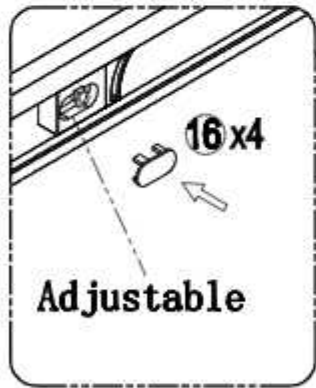

Tools:

	L	W		L	W
800*800	760-780	760-780	800*900	760-780	880-880
900*900	860-880	860-880	800*1000	760-780	960-980
1000*1000	960-980	960-980	800*1100	760-780	1060-1080
760*800	720-740	760-780	800*1200	760-780	1160-1180
760*900	720-740	860-880	800*1300	760-780	1260-1280
760*1000	720-740	960-980	800*1400	760-780	1360-1380
760*1100	720-740	1060-1080	900*1000	860-880	960-980
760*1200	720-740	1160-1180	900*1100	860-880	1060-1080
760*1300	720-740	1260-1280	900*1200	860-880	1160-1180
760*1400	720-740	1360-1380			

2

3

4

7

7-1 $\varnothing 3.2\text{mm}$
0-20mm

7-2 ③x8
④x8

7-3 ①9x2

7-4

8

9

Care Instructions:

Do not use your shower enclosure within 24 hours of assembly .
Do not use caustic cleaning products or abrasive material when cleaning your shower enclosure.

INSTALLATION MANUAL

1

	L	W		L	W
800*800	760-780	760-780	800*900	760-780	860-880
900*900	860-880	860-880	800*1000	760-780	960-980
1000*1000	960-980	960-980	800*1100	760-780	1060-1080
760*800	720-740	760-780	800*1200	760-780	1160-1180
760*900	720-740	860-880	800*1300	760-780	1260-1280
760*1000	720-740	960-980	800*1400	760-780	1360-1380
760*1100	720-740	1060-1080	900*1000	860-880	960-980
760*1200	720-740	1160-1180	900*1100	860-880	1060-1080
760*1300	720-740	1260-1280	900*1200	860-880	1160-1180
760*1400	720-740	1360-1380			

**2**

3

4

5

6

7

7-1 $\varnothing 3.2\text{mm}$
0-20mm

7-2 ③x8
④x8