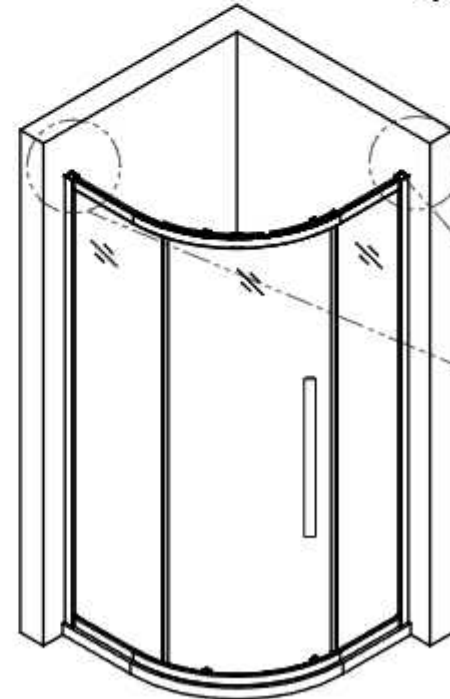

7

7-1 $\varnothing 3.2\text{mm}$
0-20mm

7-2 ③x8
④x8

7-3 ⑱x2

7-4

8