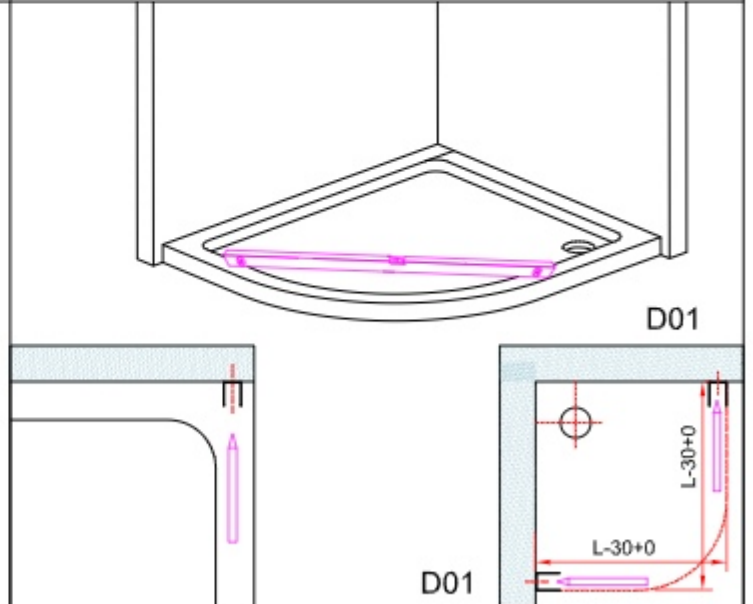

INSTALLATION MANUAL

| Eastbrook Code | Adjustment | Eastbrook Code | Adjustment |
|----------------|------------|----------------|------------|
| 69.0027 | 870-900 | 69.0028 | 1170-1200 |
| 69.0032 | 870-900 | 69.0033 | 970-1000 |
| 69.161 | 1270-1300 | 69.162 | 1270-1300 |
| 69.163 | 1370-1400 | 69.164 | 1370-1400 |

This product should only be fixed by a fully qualified installer

| | | | | |
|---|---|---|---|----------------------|
| <p>D08</p> <p>10</p> <p>ST4</p> <p>6X</p> | <p>D09</p> <p>30</p> <p>ST4</p> <p>8X</p> | <p>D10</p> <p>30</p> <p>ST4</p> <p>8X</p> | <p>D11</p> <p>8X</p> | <p>D12</p> <p>6X</p> |
| <p>D13</p> <p>4X</p> | <p>D14</p> <p>2X</p> | <p>D15</p> <p>8X</p> | <p>D16</p> <p>16</p> <p>ST4</p> <p>8X</p> | |

1

2

D11(8X)

3

4

5

6**7****8****9****10****11**

12**13****14****15****16**