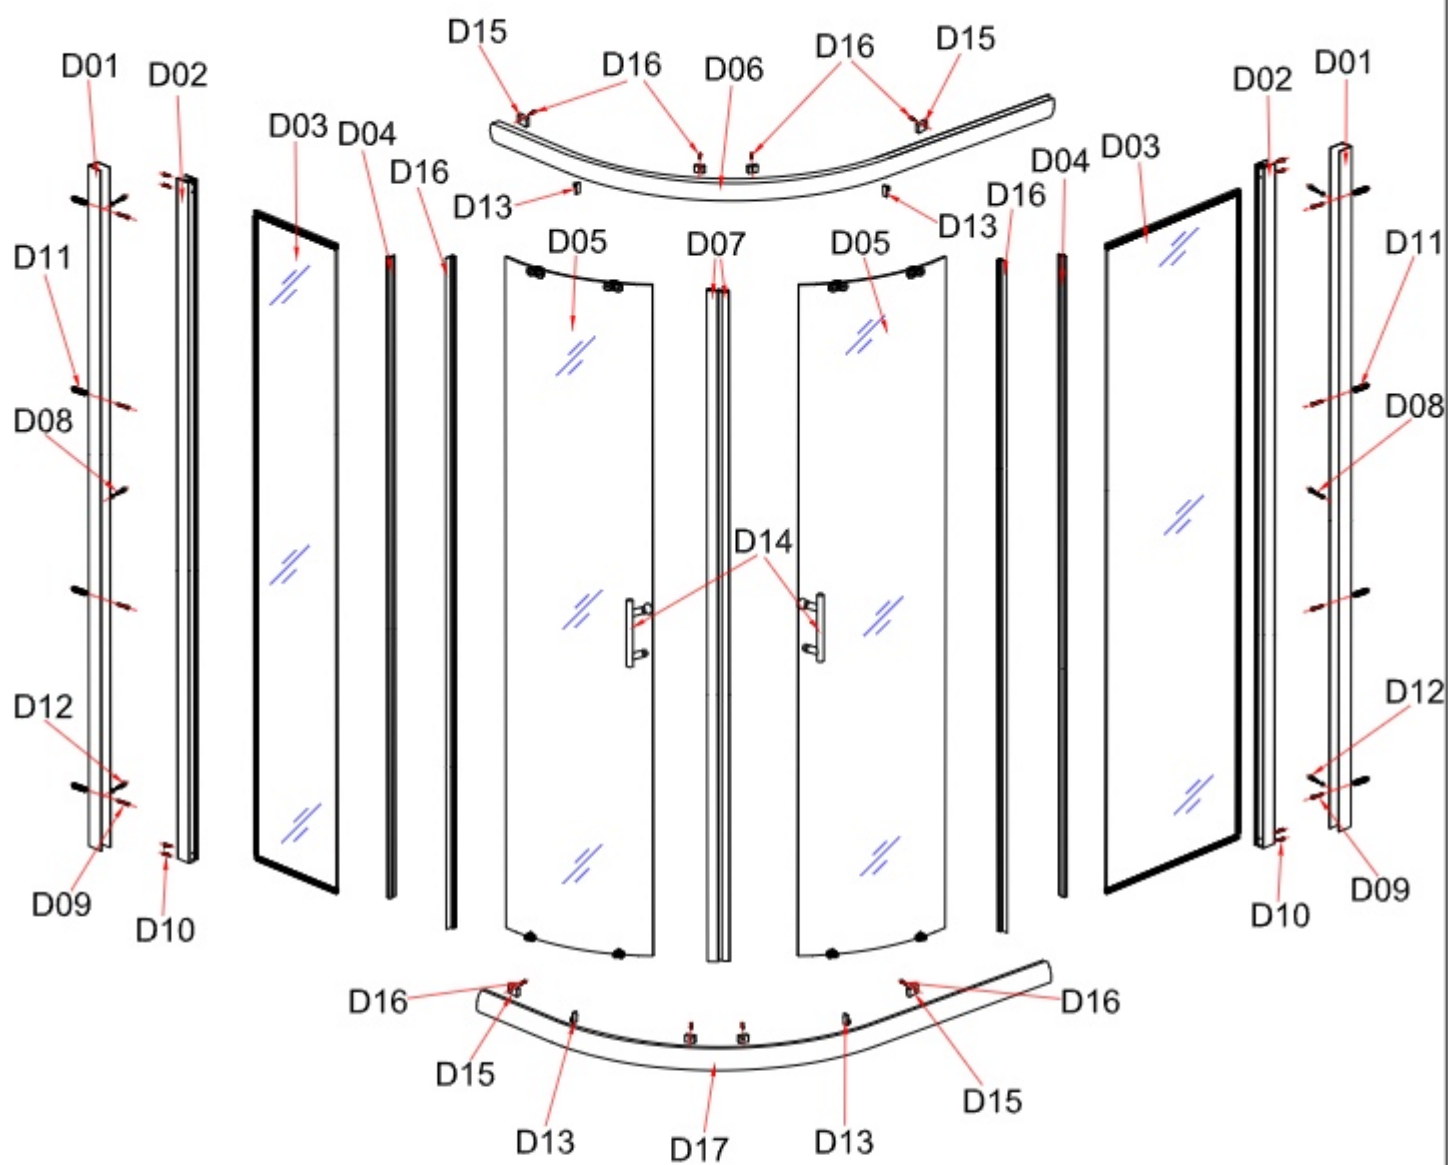

INSTALLATION MANUAL

| Eastbrook Code | Adjustment | Eastbrook Code | Adjustment |
|----------------|------------|----------------|------------|
| 69.0027 | 870-900 | 69.0028 | 1170-1200 |
| 69.0032 | 870-900 | 69.0033 | 970-1000 |
| 69.161 | 1270-1300 | 69.162 | 1270-1300 |
| 69.163 | 1370-1400 | 69.164 | 1370-1400 |

This product should only be fixed by a fully qualified installer

| | | | | |
|---|---|---|---|----------------------|
| <p>D08</p> <p>10</p> <p>ST4</p> <p>6X</p> | <p>D09</p> <p>30</p> <p>ST4</p> <p>8X</p> | <p>D10</p> <p>30</p> <p>ST4</p> <p>8X</p> | <p>D11</p> <p>8X</p> | <p>D12</p> <p>6X</p> |
| <p>D13</p> <p>4X</p> | <p>D14</p> <p>2X</p> | <p>D15</p> <p>8X</p> | <p>D16</p> <p>16</p> <p>ST4</p> <p>8X</p> | |

1

2

D11(8X)

3

4

5

6**7****8****9****10****11**

12**13****14****15****16**