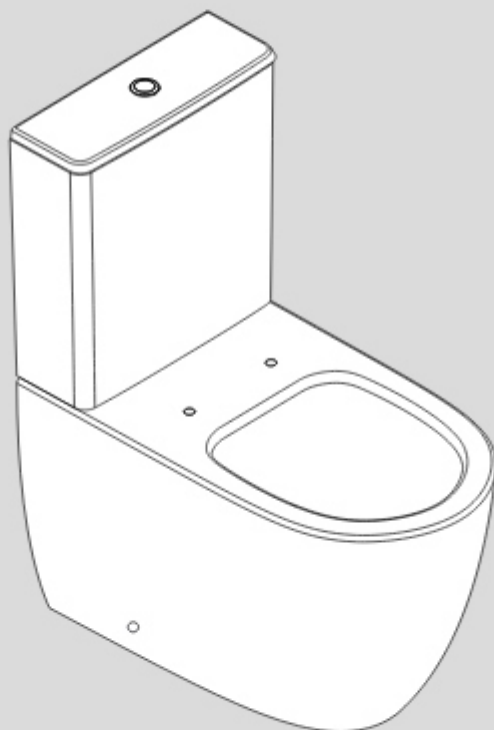

Close-coupled toilet installation guide

Takım klozet montaj klavuzu / Montageanleitung für ein Stand-WC mit Spülkasten

Guide d'installation pour toilette à réservoir intégré / Guida all'installazione del WC a cassetta integrata

Брошюра по установке напольного унитаза

321931-11042025-01