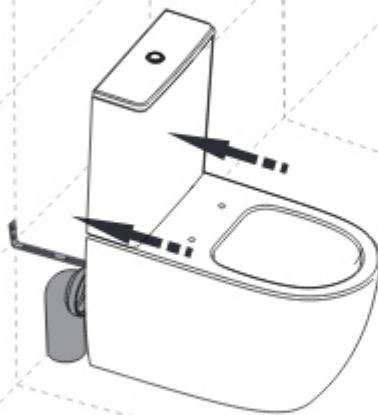

## Close-coupled toilet installation guide

Takım klozet montaj klavuzu / Montageanleitung für ein Stand-WC mit Spülkasten

Guide d'installation pour toilette à réservoir intégré / Guida all'installazione del WC a cassetta integrata

Брошюра по установке напольного унитаза

321931-11042025-01

1

2

3

4

1

2