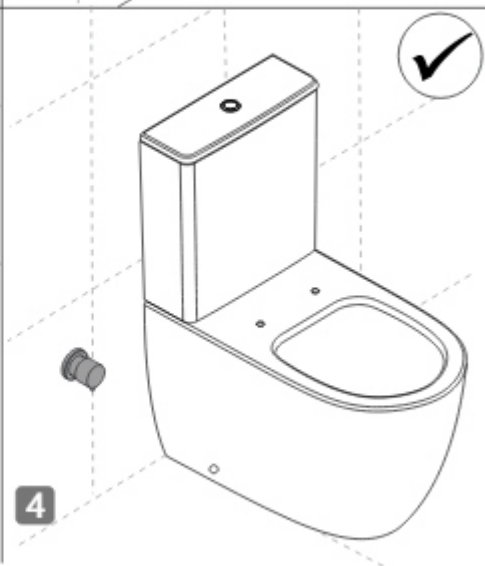

## Close-coupled toilet installation guide

Takım klozet montaj klavuzu / Montageanleitung für ein Stand-WC mit Spülkasten

Guide d'installation pour toilette à réservoir intégré / Guida all'installazione del WC a cassetta integrata

3

4

PAP 22

**RACCOLTA CARTA**