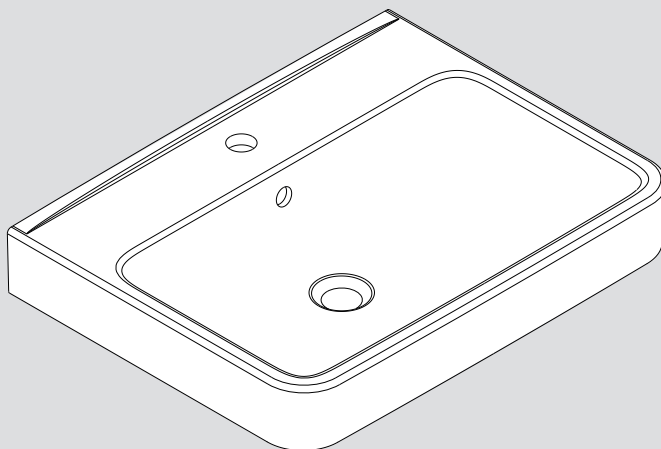

Wall-hung washbasin installation guide

Lavabo montaj broşürü / Wandhängendes waschbecken montageanleitung

Guide d'installation du lavabo suspendu / Guida all'installazione del lavabo sospeso

Руководство по установке подвесной раковины