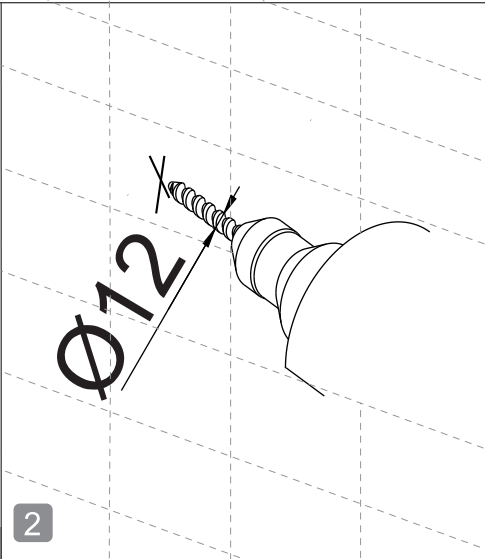

Wall-hung washbasin installation guide

Lavabo montaj broşürü / Wandhängendes waschbecken montageanleitung

Guide d'installation du lavabo suspendu / Guida all'installazione del lavabo sospeso

Руководство по установке подвесной раковины

321911-9092024-00

1

2

3

4