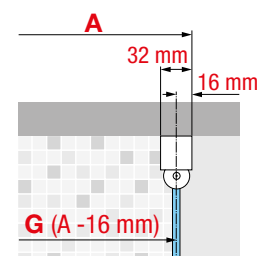

## CORNER SHOWER ENCLOSURE OPENING 2 FOLDING DOORS

Dimensions							Code	Right D-	Left S-	Glass 1	Profile		
Size	Actual size	Panels To wall handle		Access *	Door projection B B1						B	K	H
	<b>A</b>	<b>A1</b>	<b>A2</b>	<b>*</b>	<b>B</b>	<b>B1</b>				Clear	Silver	Chrome	Matt black
-	57↔59	32	24	69	52	32	<b>Y22AS57L</b>	D-	S-				
-	59↔61	33	25	72	54	33	<b>Y22AS59L</b>	D-	S-				
-	65↔67	36	28	81	60	36	<b>Y22AS65L</b>	D-	S-				
70	67↔69	37	29	83	62	37	<b>Y22AS67L</b>	D-	S-	●			
-	69↔71	38	30	86	64	38	<b>Y22AS69L</b>	D-	S-				
76	73↔75	40	32	92	68	40	<b>Y22AS73L</b>	D-	S-	●			
-	75↔77	41	33	95	70	41	<b>Y22AS75L</b>	D-	S-	●			
-	76↔78	42	33	96	71	42	<b>Y22AS76L</b>	D-	S-				
80	77↔79	42	34	97	72	42	<b>Y22AS77L</b>	D-	S-	●			
-	79↔81	43	35	100	74	43	<b>Y22AS79L</b>	D-	S-				
-	81↔83	44	36	103	76	44	<b>Y22AS81L</b>	D-	S-				
-	85↔87	46	38	109	80	46	<b>Y22AS85L</b>	D-	S-	●			
90	87↔89	47	39	112	82	47	<b>Y22AS87L</b>	D-	S-	●			
-	89↔91	48	40	115	84	48	<b>Y22AS89L</b>	D-	S-	●			
-	91↔93	49	41	117	86	49	<b>Y22AS91L</b>	D-	S-				
-	95↔97	51	43	123	90	51	<b>Y22AS95L</b>	D-	S-				
100	97↔99	52	44	126	92	52	<b>Y22AS97L</b>	D-	S-	●			
-	99↔101	53	45	129	94	53	<b>Y22AS99L</b>	D-	S-	●			
-	101↔103	54	46	131	96	54	<b>Y22AS101L</b>	D-	S-				
-	105↔107	56	48	137	100	56	<b>Y22AS105L</b>	D-	S-				
-	115↔117	61	53	151	110	61	<b>Y22AS115L</b>	D-	S-				
120	117↔119	62	54	154	112	62	<b>Y22AS117L</b>	D-	S-	●			
-	119↔121	63	55	157	114	63	<b>Y22AS119L</b>	D-	S-	●			

### OPTIONAL

**LOWER HORIZONTAL GASKET**  
FOR ASSEMBLY WITHOUT LOWER SEAL PROFILE

Code  
**R55SPBOM01-TR**

### TO COMPLETE A CORNER ENTRY, ORDER 2 SIDES

- A** Installation on shower tray
- G** Installation on floor

056 Construction of the Code: **Code** + **Left / Right** + **Glass** + **Profile** = Final product Code