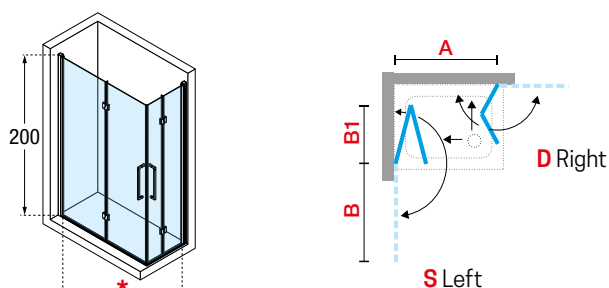

## CORNER SHOWER ENCLOSURE OPENING 2 FOLDING DOORS

Dimensions							Code	Right D-	Left S-	Glass 1	Profile		
Size	Actual size	Panels To wall handle		Access *	Door projection B B1						B	K	H
	<b>A</b>	<b>A1</b>	<b>A2</b>	<b>*</b>	<b>B</b>	<b>B1</b>				Clear	Silver	Chrome	Matt black
-	57↔59	32	24	69	52	32	<b>Y22AS57L</b>	D-	S-				
-	59↔61	33	25	72	54	33	<b>Y22AS59L</b>	D-	S-				
-	65↔67	36	28	81	60	36	<b>Y22AS65L</b>	D-	S-				
70	67↔69	37	29	83	62	37	<b>Y22AS67L</b>	D-	S-	●			
-	69↔71	38	30	86	64	38	<b>Y22AS69L</b>	D-	S-				
76	73↔75	40	32	92	68	40	<b>Y22AS73L</b>	D-	S-	●			
-	75↔77	41	33	95	70	41	<b>Y22AS75L</b>	D-	S-	●			
-	76↔78	42	33	96	71	42	<b>Y22AS76L</b>	D-	S-				
80	77↔79	42	34	97	72	42	<b>Y22AS77L</b>	D-	S-	●			
-	79↔81	43	35	100	74	43	<b>Y22AS79L</b>	D-	S-				
-	81↔83	44	36	103	76	44	<b>Y22AS81L</b>	D-	S-				
-	85↔87	46	38	109	80	46	<b>Y22AS85L</b>	D-	S-	●			
90	87↔89	47	39	112	82	47	<b>Y22AS87L</b>	D-	S-	●			
-	89↔91	48	40	115	84	48	<b>Y22AS89L</b>	D-	S-	●			
-	91↔93	49	41	117	86	49	<b>Y22AS91L</b>	D-	S-				
-	95↔97	51	43	123	90	51	<b>Y22AS95L</b>	D-	S-				
100	97↔99	52	44	126	92	52	<b>Y22AS97L</b>	D-	S-	●			
-	99↔101	53	45	129	94	53	<b>Y22AS99L</b>	D-	S-	●			
-	101↔103	54	46	131	96	54	<b>Y22AS101L</b>	D-	S-				
-	105↔107	56	48	137	100	56	<b>Y22AS105L</b>	D-	S-				
-	115↔117	61	53	151	110	61	<b>Y22AS115L</b>	D-	S-				
120	117↔119	62	54	154	112	62	<b>Y22AS117L</b>	D-	S-	●			
-	119↔121	63	55	157	114	63	<b>Y22AS119L</b>	D-	S-	●			

### OPTIONAL

**LOWER HORIZONTAL GASKET**  
FOR ASSEMBLY WITHOUT LOWER SEAL PROFILE

Code  
**R55SPBOM01-TR**

### TO COMPLETE A CORNER ENTRY, ORDER 2 SIDES

- A** Installation on shower tray
- G** Installation on floor

056 Construction of the Code: **Code** + **Left / Right** + **Glass** + **Profile** = Final product Code