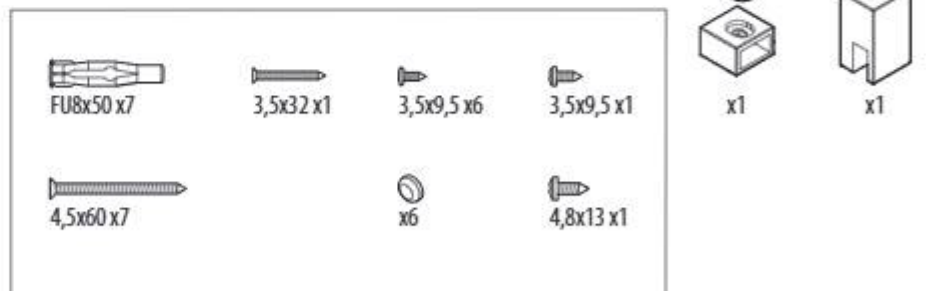

YOUNG PLUS

NOVELLINI

GF

| | |
|-------------------------|-------------------------|
| <hr/> <hr/> <hr/> <hr/> | <hr/> <hr/> <hr/> <hr/> |
|-------------------------|-------------------------|

| FG | L mm |
|-----|-----------|
| 67 | 670-690 |
| 69 | 690-710 |
| 76 | 760-780 |
| 77 | 770-790 |
| 79 | 790-810 |
| 81 | 810-830 |
| 83 | 830-850 |
| 85 | 850-870 |
| 87 | 870-890 |
| 89 | 890-910 |
| 91 | 910-930 |
| 93 | 930-950 |
| 95 | 950-970 |
| 97 | 970-990 |
| 99 | 990-1010 |
| 101 | 1010-1030 |
| 103 | 1030-1050 |
| 117 | 1170-1200 |
| 119 | 1190-1210 |

| G | L mm |
|------|-----------|
| G67 | 670-690 |
| G71 | 710-730 |
| G73 | 730-750 |
| G76 | 760-780 |
| G77 | 770-790 |
| G79 | 790-810 |
| G81 | 810-830 |
| G83 | 830-850 |
| G85 | 850-870 |
| G87 | 870-890 |
| G89 | 890-910 |
| G91 | 910-930 |
| G93 | 930-950 |
| G95 | 950-970 |
| G97 | 970-990 |
| G99 | 990-1010 |
| G101 | 1010-1030 |
| G103 | 1030-1050 |