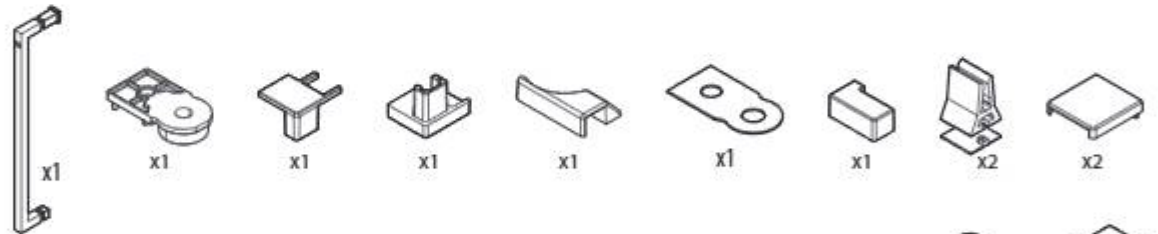

YOUNG PLUS

NOVELLINI

GF

| | |
|-------------------------|-------------------------|
| <hr/> <hr/> <hr/> <hr/> | <hr/> <hr/> <hr/> <hr/> |
|-------------------------|-------------------------|

| FG | L mm |
|-----|-----------|
| 67 | 670-690 |
| 69 | 690-710 |
| 76 | 760-780 |
| 77 | 770-790 |
| 79 | 790-810 |
| 81 | 810-830 |
| 83 | 830-850 |
| 85 | 850-870 |
| 87 | 870-890 |
| 89 | 890-910 |
| 91 | 910-930 |
| 93 | 930-950 |
| 95 | 950-970 |
| 97 | 970-990 |
| 99 | 990-1010 |
| 101 | 1010-1030 |
| 103 | 1030-1050 |
| 117 | 1170-1200 |
| 119 | 1190-1210 |

| G | L mm |
|------|-----------|
| G67 | 670-690 |
| G71 | 710-730 |
| G73 | 730-750 |
| G76 | 760-780 |
| G77 | 770-790 |
| G79 | 790-810 |
| G81 | 810-830 |
| G83 | 830-850 |
| G85 | 850-870 |
| G87 | 870-890 |
| G89 | 890-910 |
| G91 | 910-930 |
| G93 | 930-950 |
| G95 | 950-970 |
| G97 | 970-990 |
| G99 | 990-1010 |
| G101 | 1010-1030 |
| G103 | 1030-1050 |