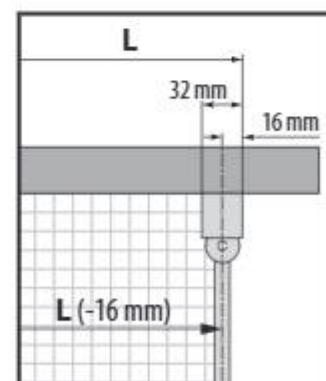

YOUNG PLUS

NOVELLINI

GF

| | |
|-------------------------|-------------------------|
| <hr/> <hr/> <hr/> <hr/> | <hr/> <hr/> <hr/> <hr/> |
|-------------------------|-------------------------|

| FG | L mm |
|-----|-----------|
| 67 | 670-690 |
| 69 | 690-710 |
| 76 | 760-780 |
| 77 | 770-790 |
| 79 | 790-810 |
| 81 | 810-830 |
| 83 | 830-850 |
| 85 | 850-870 |
| 87 | 870-890 |
| 89 | 890-910 |
| 91 | 910-930 |
| 93 | 930-950 |
| 95 | 950-970 |
| 97 | 970-990 |
| 99 | 990-1010 |
| 101 | 1010-1030 |
| 103 | 1030-1050 |
| 117 | 1170-1200 |
| 119 | 1190-1210 |

| G | L mm |
|------|-----------|
| G67 | 670-690 |
| G71 | 710-730 |
| G73 | 730-750 |
| G76 | 760-780 |
| G77 | 770-790 |
| G79 | 790-810 |
| G81 | 810-830 |
| G83 | 830-850 |
| G85 | 850-870 |
| G87 | 870-890 |
| G89 | 890-910 |
| G91 | 910-930 |
| G93 | 930-950 |
| G95 | 950-970 |
| G97 | 970-990 |
| G99 | 990-1010 |
| G101 | 1010-1030 |
| G103 | 1030-1050 |

3

FU8x50 x6

4,5x60 x6

ø8 mm

4

5

5

6

16

| mod. G | mm |
|-----------|------|
| 670-690 | 585 |
| 730-750 | 645 |
| 760-780 | 675 |
| 770-790 | 685 |
| 790-810 | 705 |
| 810-830 | 725 |
| 830-850 | 745 |
| 850-870 | 765 |
| 870-890 | 785 |
| 890-910 | 805 |
| 910-930 | 825 |
| 930-950 | 845 |
| 950-970 | 865 |
| 970-990 | 885 |
| 990-1010 | 905 |
| 1010-1030 | 925 |
| 1030-1050 | 945 |
| 1170-1200 | 1085 |