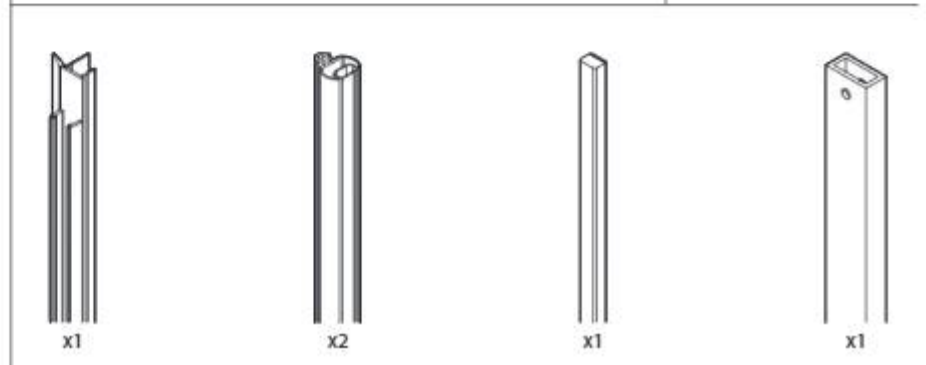

YOUNG PLUS

NOVELLINI

GF

| | |
|-------------------------|-------------------------|
| <hr/> <hr/> <hr/> <hr/> | <hr/> <hr/> <hr/> <hr/> |
|-------------------------|-------------------------|

| FG | L mm |
|-----|-----------|
| 67 | 670-690 |
| 69 | 690-710 |
| 76 | 760-780 |
| 77 | 770-790 |
| 79 | 790-810 |
| 81 | 810-830 |
| 83 | 830-850 |
| 85 | 850-870 |
| 87 | 870-890 |
| 89 | 890-910 |
| 91 | 910-930 |
| 93 | 930-950 |
| 95 | 950-970 |
| 97 | 970-990 |
| 99 | 990-1010 |
| 101 | 1010-1030 |
| 103 | 1030-1050 |
| 117 | 1170-1200 |
| 119 | 1190-1210 |

| G | L mm |
|------|-----------|
| G67 | 670-690 |
| G71 | 710-730 |
| G73 | 730-750 |
| G76 | 760-780 |
| G77 | 770-790 |
| G79 | 790-810 |
| G81 | 810-830 |
| G83 | 830-850 |
| G85 | 850-870 |
| G87 | 870-890 |
| G89 | 890-910 |
| G91 | 910-930 |
| G93 | 930-950 |
| G95 | 950-970 |
| G97 | 970-990 |
| G99 | 990-1010 |
| G101 | 1010-1030 |
| G103 | 1030-1050 |

3

FU8x50 x6

4,5x60 x6

ø8 mm

4

5

5

6

10

8

11

3,5x9,5 x4
x4

12

13

14

15