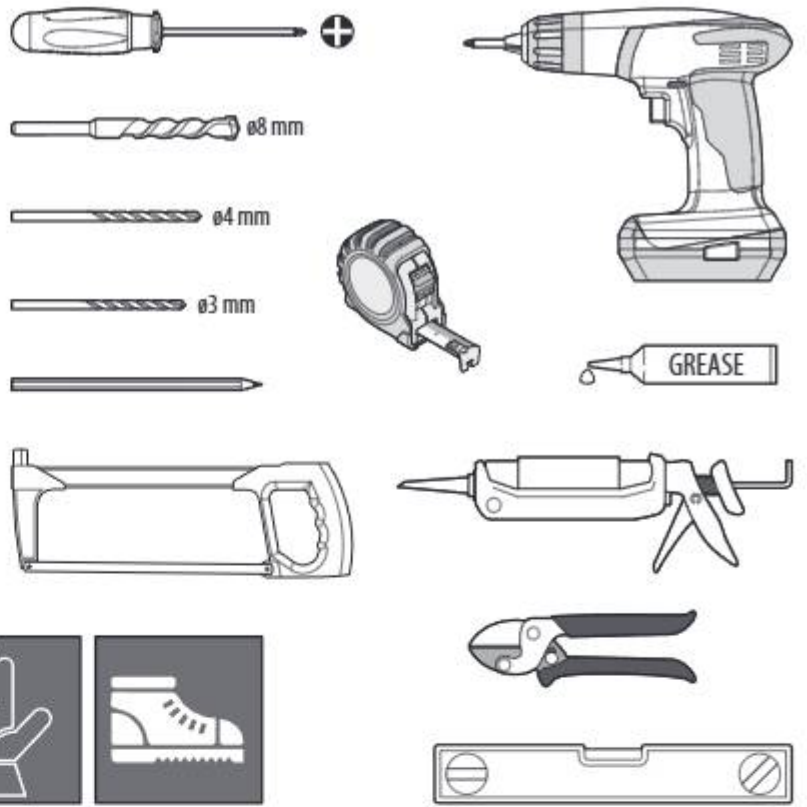

YOUNG PLUS

NOVELLINI

GF

| | |
|-------------------------|-------------------------|
| <hr/> <hr/> <hr/> <hr/> | <hr/> <hr/> <hr/> <hr/> |
|-------------------------|-------------------------|

| FG | L mm |
|-----|-----------|
| 67 | 670-690 |
| 69 | 690-710 |
| 76 | 760-780 |
| 77 | 770-790 |
| 79 | 790-810 |
| 81 | 810-830 |
| 83 | 830-850 |
| 85 | 850-870 |
| 87 | 870-890 |
| 89 | 890-910 |
| 91 | 910-930 |
| 93 | 930-950 |
| 95 | 950-970 |
| 97 | 970-990 |
| 99 | 990-1010 |
| 101 | 1010-1030 |
| 103 | 1030-1050 |
| 117 | 1170-1200 |
| 119 | 1190-1210 |