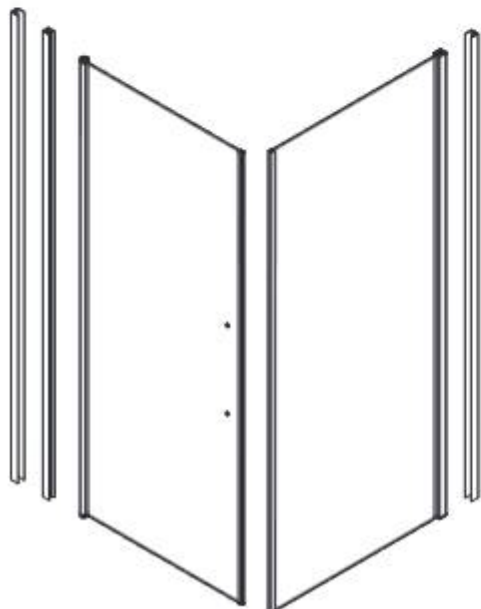

YOUNG PLUS

NOVELLINI

GF

| | |
|-------------------------|-------------------------|
| <hr/> <hr/> <hr/> <hr/> | <hr/> <hr/> <hr/> <hr/> |
|-------------------------|-------------------------|

| FG | L mm |
|-----|-----------|
| 67 | 670-690 |
| 69 | 690-710 |
| 76 | 760-780 |
| 77 | 770-790 |
| 79 | 790-810 |
| 81 | 810-830 |
| 83 | 830-850 |
| 85 | 850-870 |
| 87 | 870-890 |
| 89 | 890-910 |
| 91 | 910-930 |
| 93 | 930-950 |
| 95 | 950-970 |
| 97 | 970-990 |
| 99 | 990-1010 |
| 101 | 1010-1030 |
| 103 | 1030-1050 |
| 117 | 1170-1200 |
| 119 | 1190-1210 |

| G | L mm |
|------|-----------|
| G67 | 670-690 |
| G71 | 710-730 |
| G73 | 730-750 |
| G76 | 760-780 |
| G77 | 770-790 |
| G79 | 790-810 |
| G81 | 810-830 |
| G83 | 830-850 |
| G85 | 850-870 |
| G87 | 870-890 |
| G89 | 890-910 |
| G91 | 910-930 |
| G93 | 930-950 |
| G95 | 950-970 |
| G97 | 970-990 |
| G99 | 990-1010 |
| G101 | 1010-1030 |
| G103 | 1030-1050 |

10

8

11

3,5x9,5 x4
x4

12

13

14

15