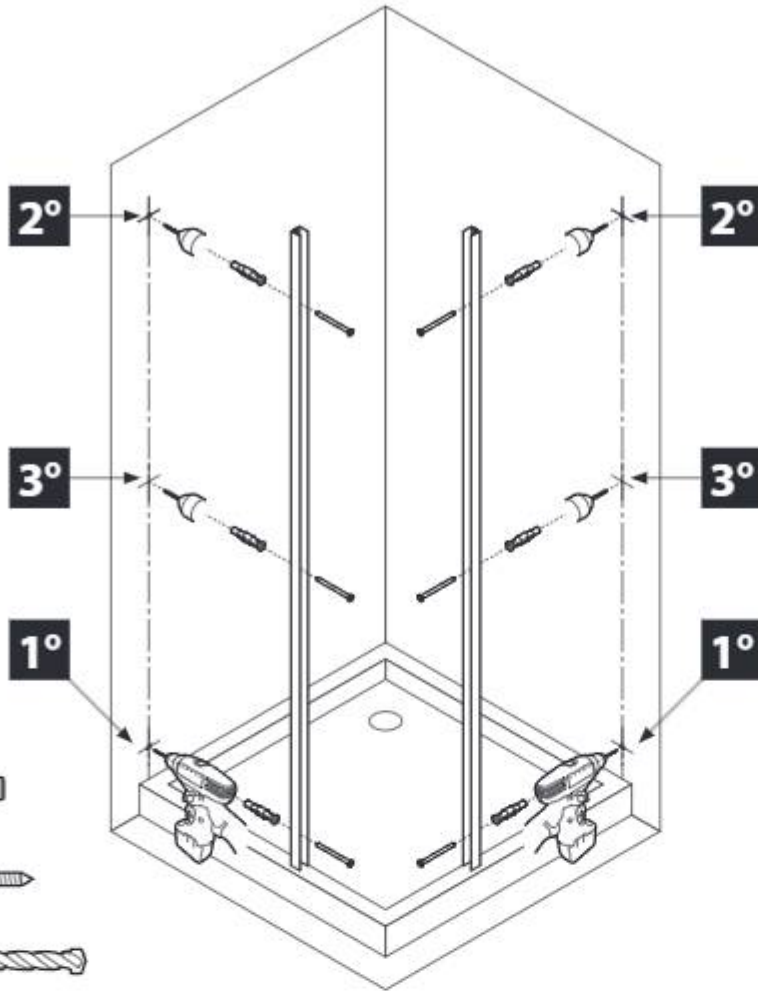

3

FU8x50 x6

4,5x60 x6

ø8 mm

4

5