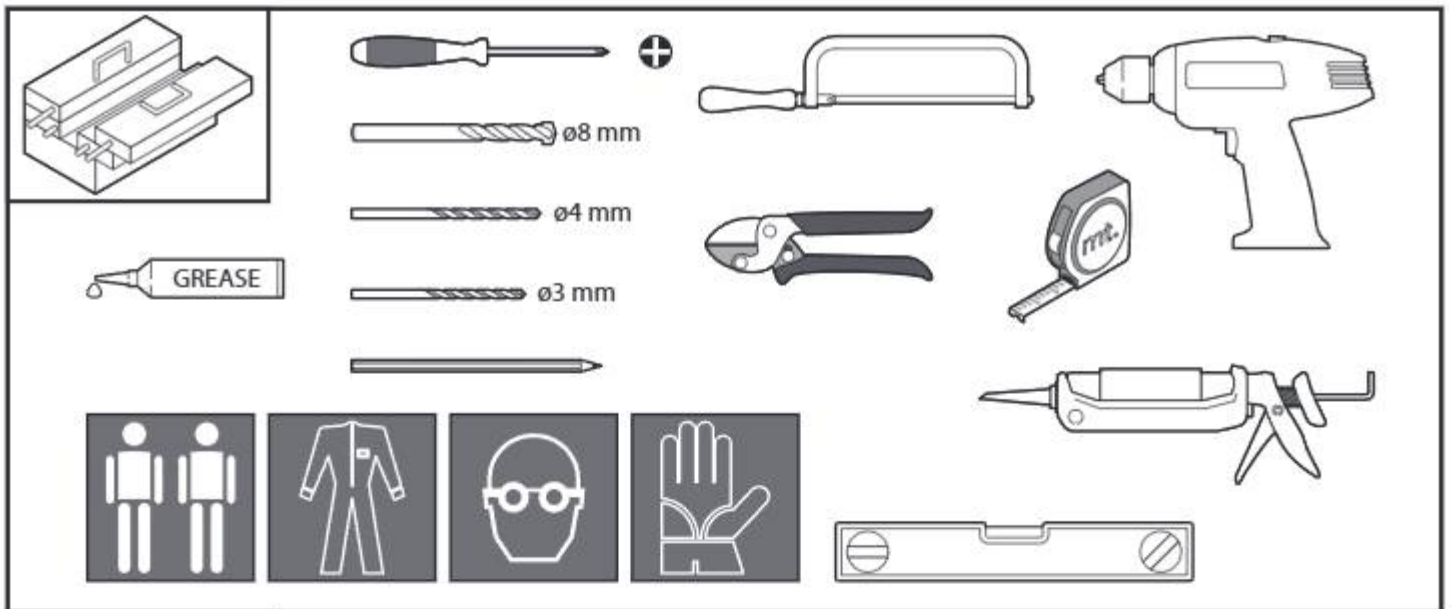

YOUNG PLUS

NOVELLINI

FL

FL107	L=107-111 cm
FL114	L=114-118 cm
FL117	L=117-121 cm
FL134	L=134-138 cm
FL137	L=137-141 cm
FL147	L=147-151 cm
FL154	L=154-158 cm
FL157	L=157-161 cm
FL164	L=164-168 cm
FL167	L=167-171 cm
FL177	L=177-181cm