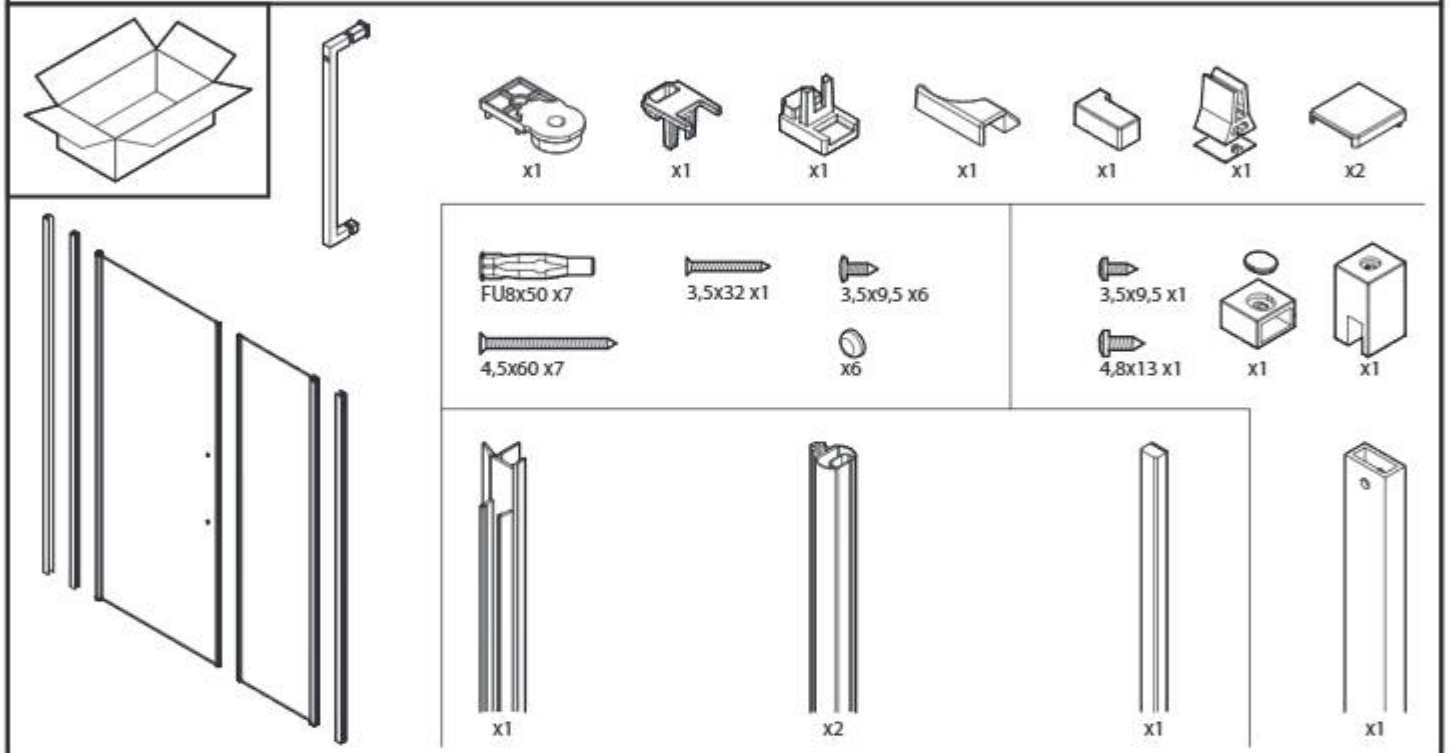

YOUNG PLUS

NOVELLINI

FL

FL107	L=107-111 cm
FL114	L=114-118 cm
FL117	L=117-121 cm
FL134	L=134-138 cm
FL137	L=137-141 cm
FL147	L=147-151 cm
FL154	L=154-158 cm
FL157	L=157-161 cm
FL164	L=164-168 cm
FL167	L=167-171 cm
FL177	L=177-181cm

3

2°

3°

1°

FU8x50 x3

4,5x60 x3

ø8 mm

4

2°

3°

1°

FU8x50 x3

4,5x60 x3

ø8 mm

4

5