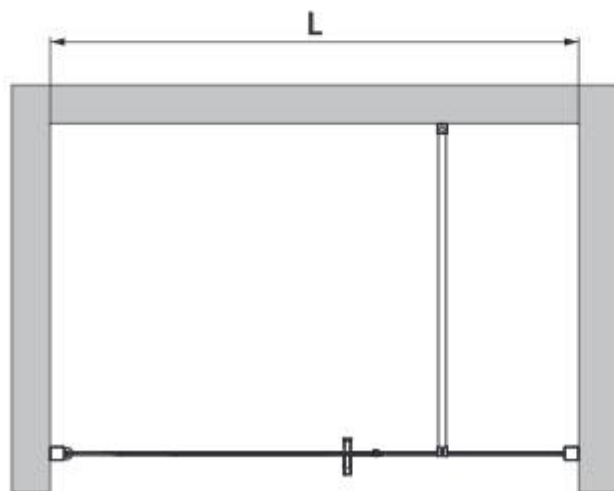

YOUNG PLUS

NOVELLINI

FL

FL107	L=107-111 cm
FL114	L=114-118 cm
FL117	L=117-121 cm
FL134	L=134-138 cm
FL137	L=137-141 cm
FL147	L=147-151 cm
FL154	L=154-158 cm
FL157	L=157-161 cm
FL164	L=164-168 cm
FL167	L=167-171 cm
FL177	L=177-181cm

3

2°

3°

1°

FU8x50 x3

4,5x60 x3

ø8 mm

4

2°

3°

1°

FU8x50 x3

4,5x60 x3

ø8 mm

4

5

6

7

8

9

3,5x9,5 x2

x2

10

7