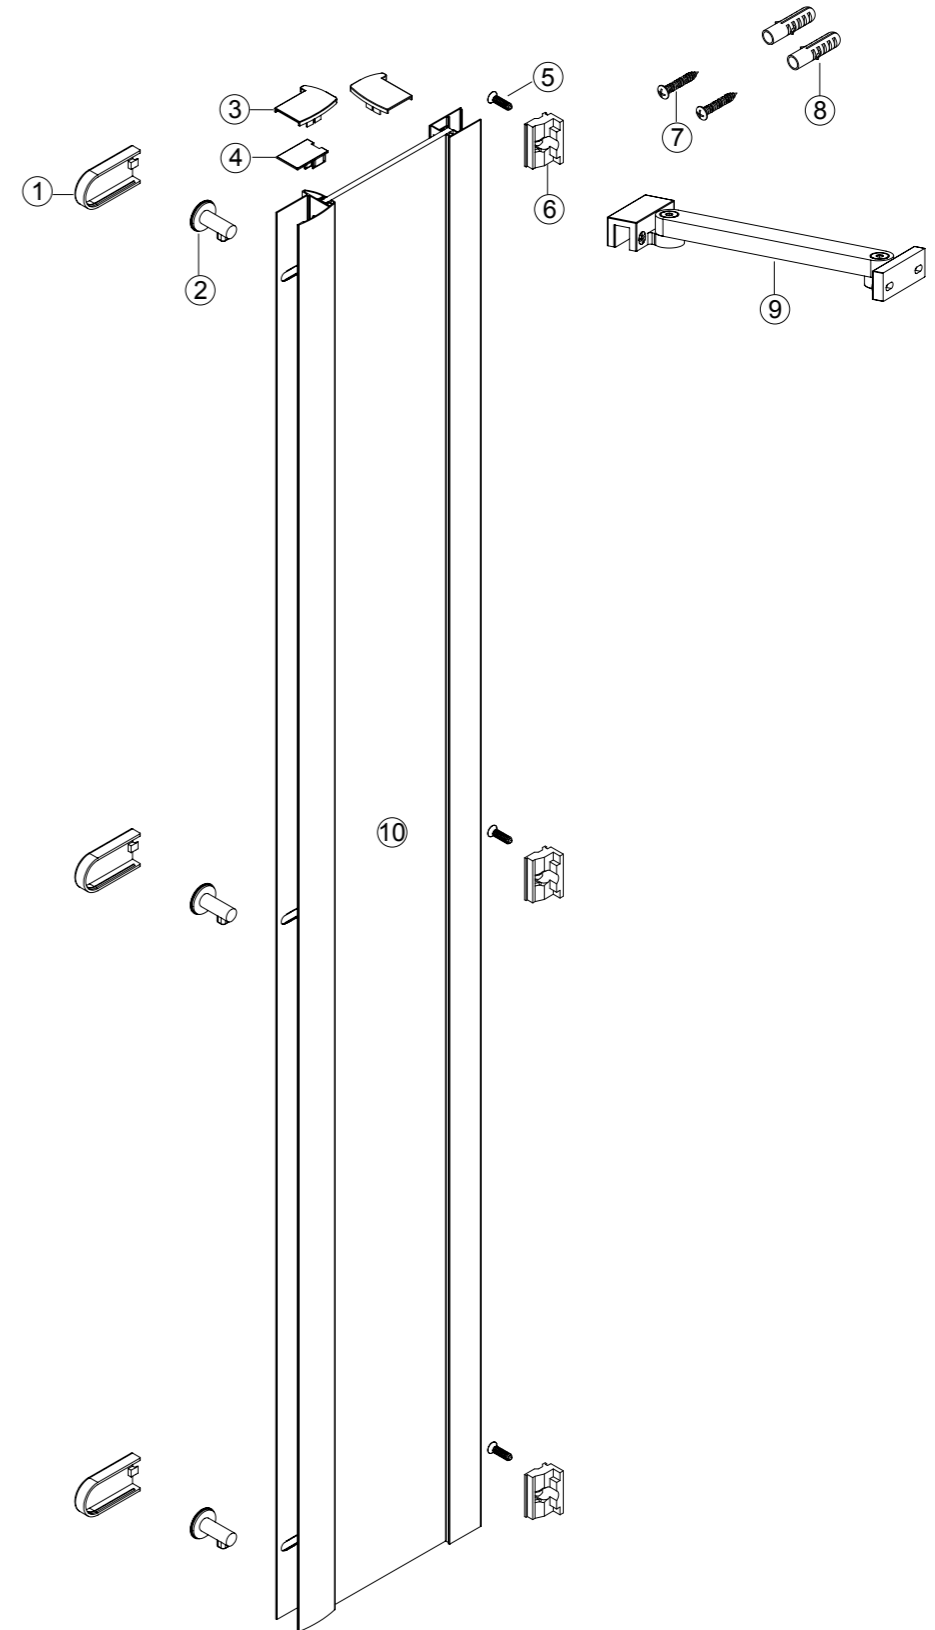

www.ionicshowering.com

INLINE PANEL
 PANNEAU FIXE / INLINE PANEEL

INSTALLATION GUIDE

Guide d'installation Installationsanleitung Installatiehandleiding

ENGLISH

If you install the product in a way that differs from this manual this will void all guarantees. Before installation check that the product meets all your requirements and is not damaged. By proceeding with installation, you accept the condition of the product. The wall plugs supplied with the installation kit are for use in solid walls. Hollow or 'stud partition' walls will require alternative fixings. Please consult your local hardware supplier for the correct type.

DEUTSCH

Wenn Sie das Produkt nicht genau nach den Angaben in dieser Montageanleitung einbauen, verfällt die Garantie. Überprüfen Sie vor dem Einbau des Produkts, ob sämtliche Voraussetzungen erfüllt sind und das Produkt nicht beschädigt ist. Sobald Sie mit der Montage beginnen, sehen Sie, in welchem Zustand sich das Produkt befindet. Die mit dem Installations-Kit mitgelieferten Dübel sind für den Einsatz in festen Wänden. Nicht-feste Wände erfordern alternative Befestigungen. Bitte fragen Sie Ihren lokalen Baumarkt für den richtigen Typ.

Size Taille Größe Maat	Adjustment Ajustement Anpassung Aanpassing
150	130-150
210	190-210

No.	QTY	Part No.	No.	QTY	Part No.
①	3	A03S0304	⑥	3	A03S0072
②	3	A03S0073	⑦	2	A03S0089
③	2	A03S0305	⑧	2	A03S0090
④	1	A03S0086	⑨	1	A03S0306
⑤	3	A03S0082	⑩	1	A