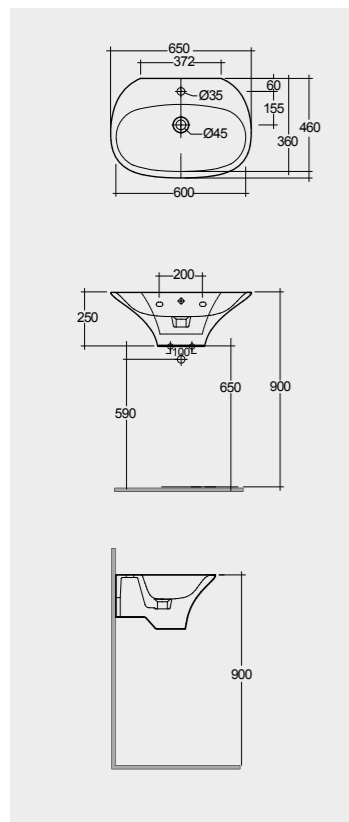

55 CM  
SENF5501AWHA

Models | Modelli | Modèles | Modelos | Modelle | Модели

65 CM  
SENWB6501AWHA

60 CM  
SENWB6001AWHA

55 CM  
SENWB5501AWHA

50 CM  
SENWB5001AWHA

Measurements | Misure | Dimensions | Medidas | Abmessungen | Размеры

Note | Nota | Remarque | Notas | Hinweis | Примечание

All dimensions in mm tolerance  $\pm 5\%$  for below 200mm and  $\pm 3\%$  for above 200mm | Tutte le dimensioni hanno una tolleranza di  $\pm 5\%$  mm al di sotto dei 200mm e di  $\pm 3\%$  mm al di sopra dei 200mm | Toutes les dimensions en mm tolérance  $\pm 5\%$  pour moins de 200mm et  $\pm 3\%$  pour plus de 200mm | Todas las medidas en mm con tolerancia de 5% para menos de 200mm y 3% para más de 200mm | Alle Abmessungen in mm, Toleranz  $\pm 5\%$  für unter 200mm, und  $\pm 3\%$  für über 200mm | Все размеры указаны в мм, погрешность  $\pm 5\%$  ниже 200 мм и  $\pm 3\%$  выше 200 мм

Models | Modelli | Modèles | Modelos | Modelle | Модели

65 CM  
SENWB6601AWHA

H 90 CM  
VN0102AWHA

VN0401AWHA

FOR WASH BASIN  
INOX CHROME : BTRWBSST001  
ABS CHROME : BTRWBABS002

Suitable Only for Wash Basin : SENWB65

Suitable for Only Wash Basin : SENWB65

Inspectionable إمكانية الفتح للتحقق

Measurements | Misure | Dimensions | Medidas | Abmessungen | Размеры

Note | Nota | Remarque | Notas | Hinweis | Примечание

All dimensions in mm tolerance  $\pm 5\%$  for below 200mm and  $\pm 3\%$  for above 200mm | Tutte le dimensioni hanno una tolleranza di  $\pm 5\%$  mm al di sotto dei 200mm e di  $\pm 3\%$  mm al di sopra dei 200mm | Toutes les dimensions en mm tolérance  $\pm 5\%$  pour moins de 200mm et  $\pm 3\%$  pour plus de 200mm | Todas las medidas en mm con tolerancia de 5% para menos de 200mm y 3% para más de 200mm | Alle Abmessungen in mm, Toleranz  $\pm 5\%$  für unter 200mm, und  $\pm 3\%$  für über 200mm | Все размеры указаны в мм, погрешность  $\pm 5\%$  ниже 200 мм и  $\pm 3\%$  выше 200 мм