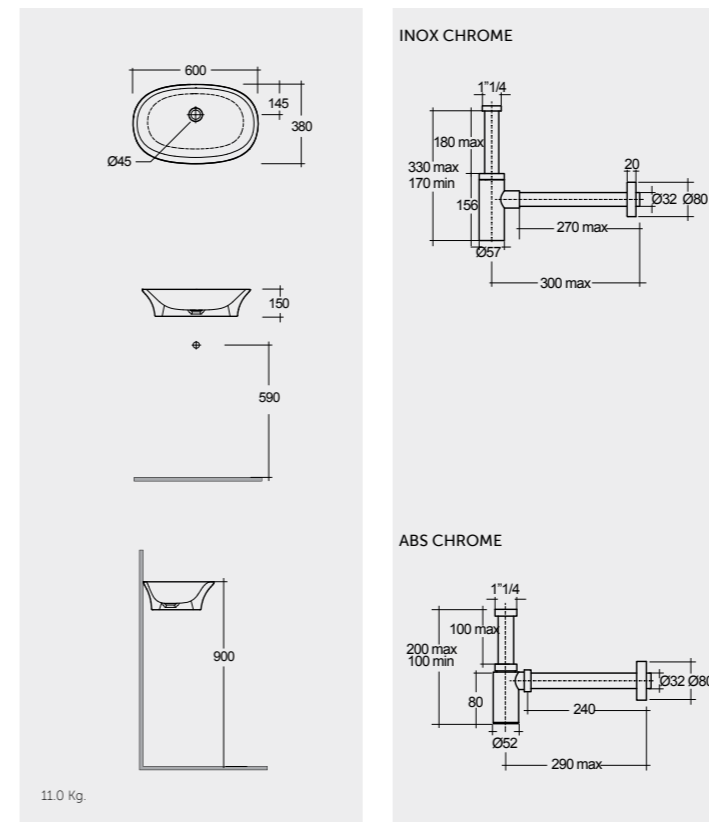

55 CM  
SENF5501AWHA

Models | Modelli | Modèles | Modelos | Modelle | Модели

65 CM  
SENWB6501AWHA

60 CM  
SENWB6001AWHA

55 CM  
SENWB5501AWHA

50 CM  
SENWB5001AWHA

Measurements | Misure | Dimensions | Medidas | Abmessungen | Размеры

Models | Modelli | Modèles | Modelos | Modelle | Модели

60 CM  
SENCT6000AWHA

FOR WASH BASIN  
INOX CHROME : BTRWBSST001  
ABS CHROME : BTRWBABS002

Inspectionable

Measurements | Misure | Dimensions | Medidas | Abmessungen | Размеры