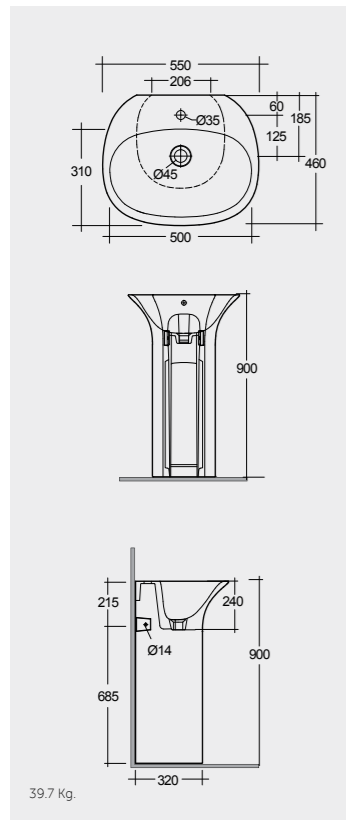

 60 CM SENC5000AWHA
  103 CM PRESL10347100E
  W 100 x D 46 x H 60CM JOYWH100PWH
  W 100 x D 2 x H 68CM JOYMR10068LED

 62 CM SENWC1146AWHA  
 SENWT1800AWHA

Models | Modelli | Modèles | Modelos | Modelle | Модели

55 CM  
SENF5501AWHA

Hidden Fixations

55 CM  
SENF5500AWHA

Hidden Fixations

No Tap Hole

FOR WASH BASIN  
PP WHITE : BTRWBPPR020

With Flexible Hose

Inspectionalbe

FREE-FLOW  
CHROME : DUO002444

CLICK-CLACK  
CHROME : DUO000444

Measurements | Misure | Dimensions | Medidas | Abmessungen | Размеры

Note | Nota | Remarque | Notas | Hinweis | Примечание

All dimensions in mm tolerance  $\pm 5\%$  for below 200mm and  $\pm 3\%$  for above 200mm | Tutte le dimensioni hanno una tolleranza di  $\pm 5\%$  mm al di sotto dei 200mm e di  $\pm 3\%$  mm al di sopra dei 200mm | Toutes les dimensions en mm tolérance  $\pm 5\%$  pour moins de 200mm et  $\pm 3\%$  pour plus de 200mm | Todas las medidas en mm con tolerancia de 5% para menos de 200mm y 3% para más de 200mm | Alle Abmessungen in mm, Toleranz  $\pm 5\%$  für unter 200mm, und  $\pm 3\%$  für über 200mm | Все размеры указаны в мм, погрешность  $\pm 5\%$  ниже 200 мм и  $\pm 3\%$  выше 200 мм

55 CM  
SENF5501AWHA

Models | Modelli | Modèles | Modelos | Modelle | Модели

65 CM  
SENWB6501AWHA

60 CM  
SENWB6001AWHA

55 CM  
SENWB5501AWHA

50 CM  
SENWB5001AWHA

Measurements | Misure | Dimensions | Medidas | Abmessungen | Размеры