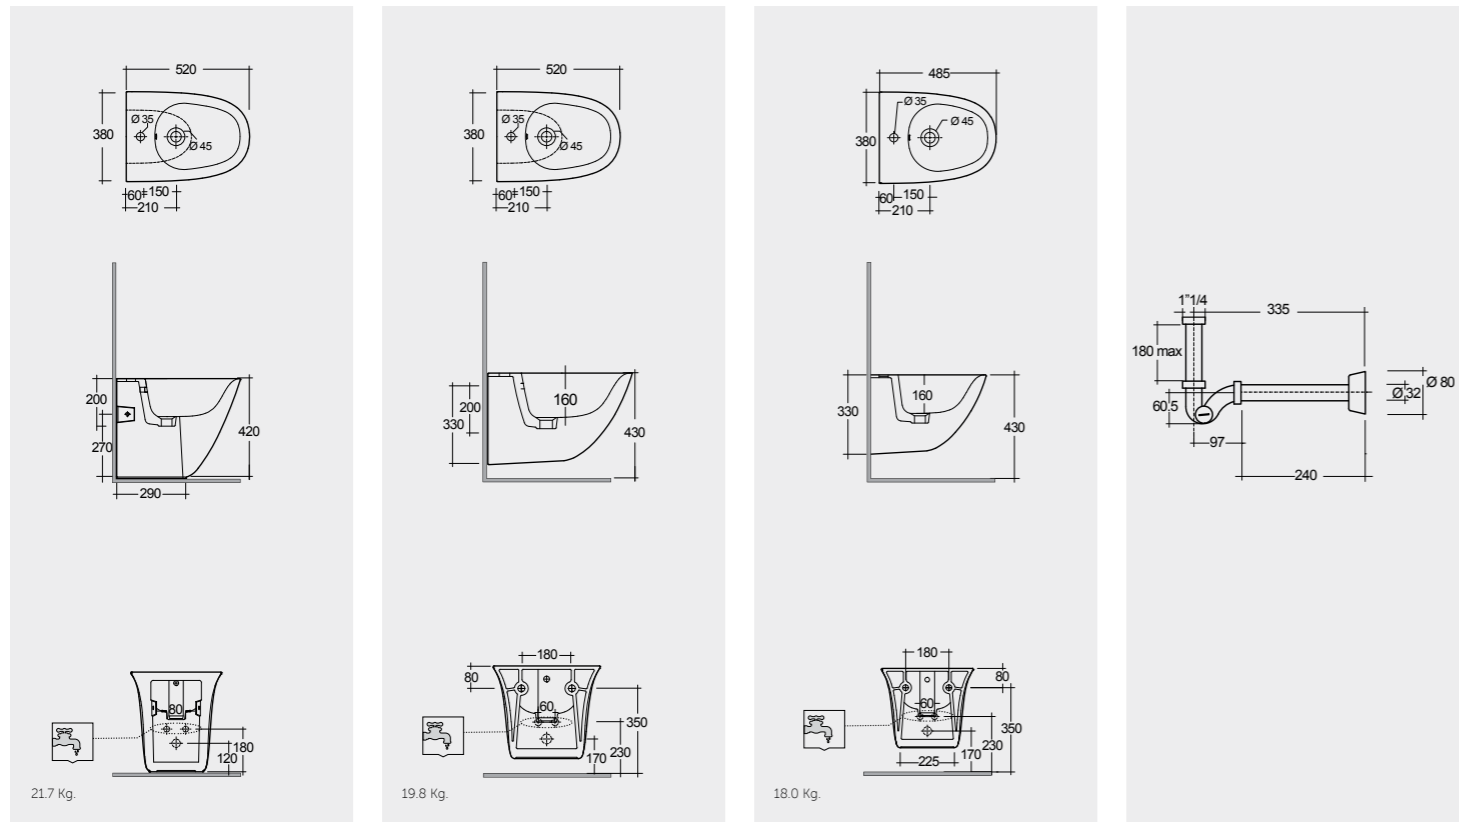

52 CM  
SENBD2101AWHA

Hidden Fixations

48 CM  
SENBD2104AWHA

Hidden Fixations

FOR BIDET  
PP WHITE : BTRBDPPR011  
ABS CHROME : BTRBDABS010

Inspectionable

Measurements | Misure | Dimensions | Medidas | Abmessungen | Размеры