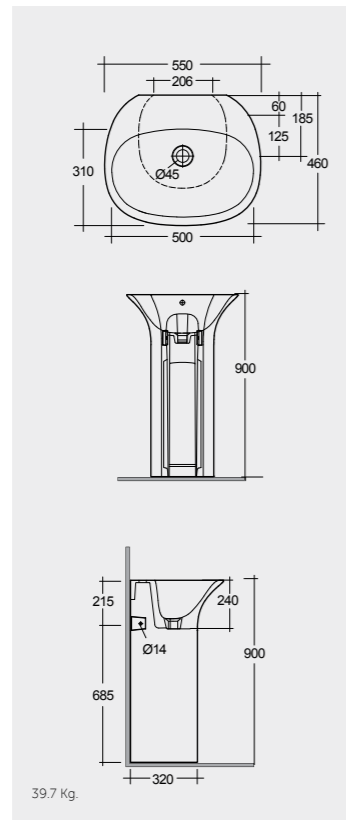

 60 CM SENC5000AWHA
  103 CM PRESL10347100E
  W 100 x D 46 x H 60CM JOYWH100PWH
  W 100 x D 2 x H 68CM JOYMR10068LED

 62 CM SENWC1146AWHA  
 SENWT1800AWHA

Models | Modelli | Modèles | Modelos | Modelle | Модели

55 CM  
SENF5501AWHA

Hidden Fixations

55 CM  
SENF5500AWHA

Hidden Fixations

No Tap Hole

FOR WASH BASIN  
PP WHITE : BTRWBPPR020

With Flexible Hose

Inspectionalbe

FREE-FLOW  
CHROME : DUO002444

CLICK-CLACK  
CHROME : DUO000444

Measurements | Misure | Dimensions | Medidas | Abmessungen | Размеры

Note | Nota | Remarque | Notas | Hinweis | Примечание

All dimensions in mm tolerance  $\pm 5\%$  for below 200mm and  $\pm 3\%$  for above 200mm | Tutte le dimensioni hanno una tolleranza di  $\pm 5\%$  mm al di sotto dei 200mm e di  $\pm 3\%$  mm al di sopra dei 200mm | Toutes les dimensions en mm tolérance  $\pm 5\%$  pour moins de 200mm et  $\pm 3\%$  pour plus de 200mm | Todas las medidas en mm con tolerancia de 5% para menos de 200mm y 3% para más de 200mm | Alle Abmessungen in mm, Toleranz  $\pm 5\%$  für unter 200mm, und  $\pm 3\%$  für über 200mm | Все размеры указаны в мм, погрешность  $\pm 5\%$  ниже 200 мм и  $\pm 3\%$  выше 200 мм

55 CM  
SENF5501AWHA

Models | Modelli | Modèles | Modelos | Modelle | Модели

65 CM  
SENWB6501AWHA

60 CM  
SENWB6001AWHA

55 CM  
SENWB5501AWHA

50 CM  
SENWB5001AWHA

Measurements | Misure | Dimensions | Medidas | Abmessungen | Размеры