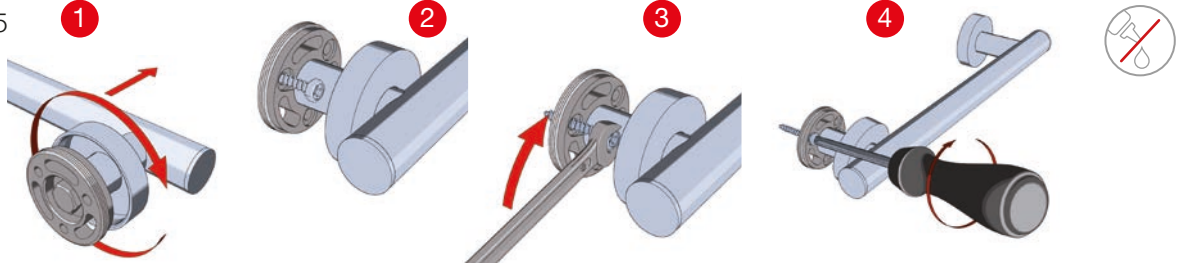

# HOME

Fitting Instructions  
 Monteringsanvisning  
 Monteringsinstruktion  
 Monteringsvejledning  
 Asennusohje  
 Gebrauchsanweisung

SE Vid limning; dra inte åt skruven för hårt  
 DK Ved limning; undgå at stramme skrueerne for hårdt  
 NO Ved limning; ikke stram skruen for hardt  
 FI Liimattaessa; älä kiristä ruuvia liian tiukkaan  
 UK When gluing; do not over-tighten the grub screw  
 DE Bei Klebefestigung die Imbusschraube nicht zu fest anziehen

- #320 #343
- #323 #344
- #326 #3464
- #3231 #347
- #332 #355
- #333 #356
- #3364 #358
- #341 #359
- #3414 #369
- #342 #370

#325

#3455

#377

#320, 323, 3231, 332, 333, 341, 3414, 342, 343, 344, 3455\*, 3464, 355, 356, 358, 359, 369, 370, 377\*