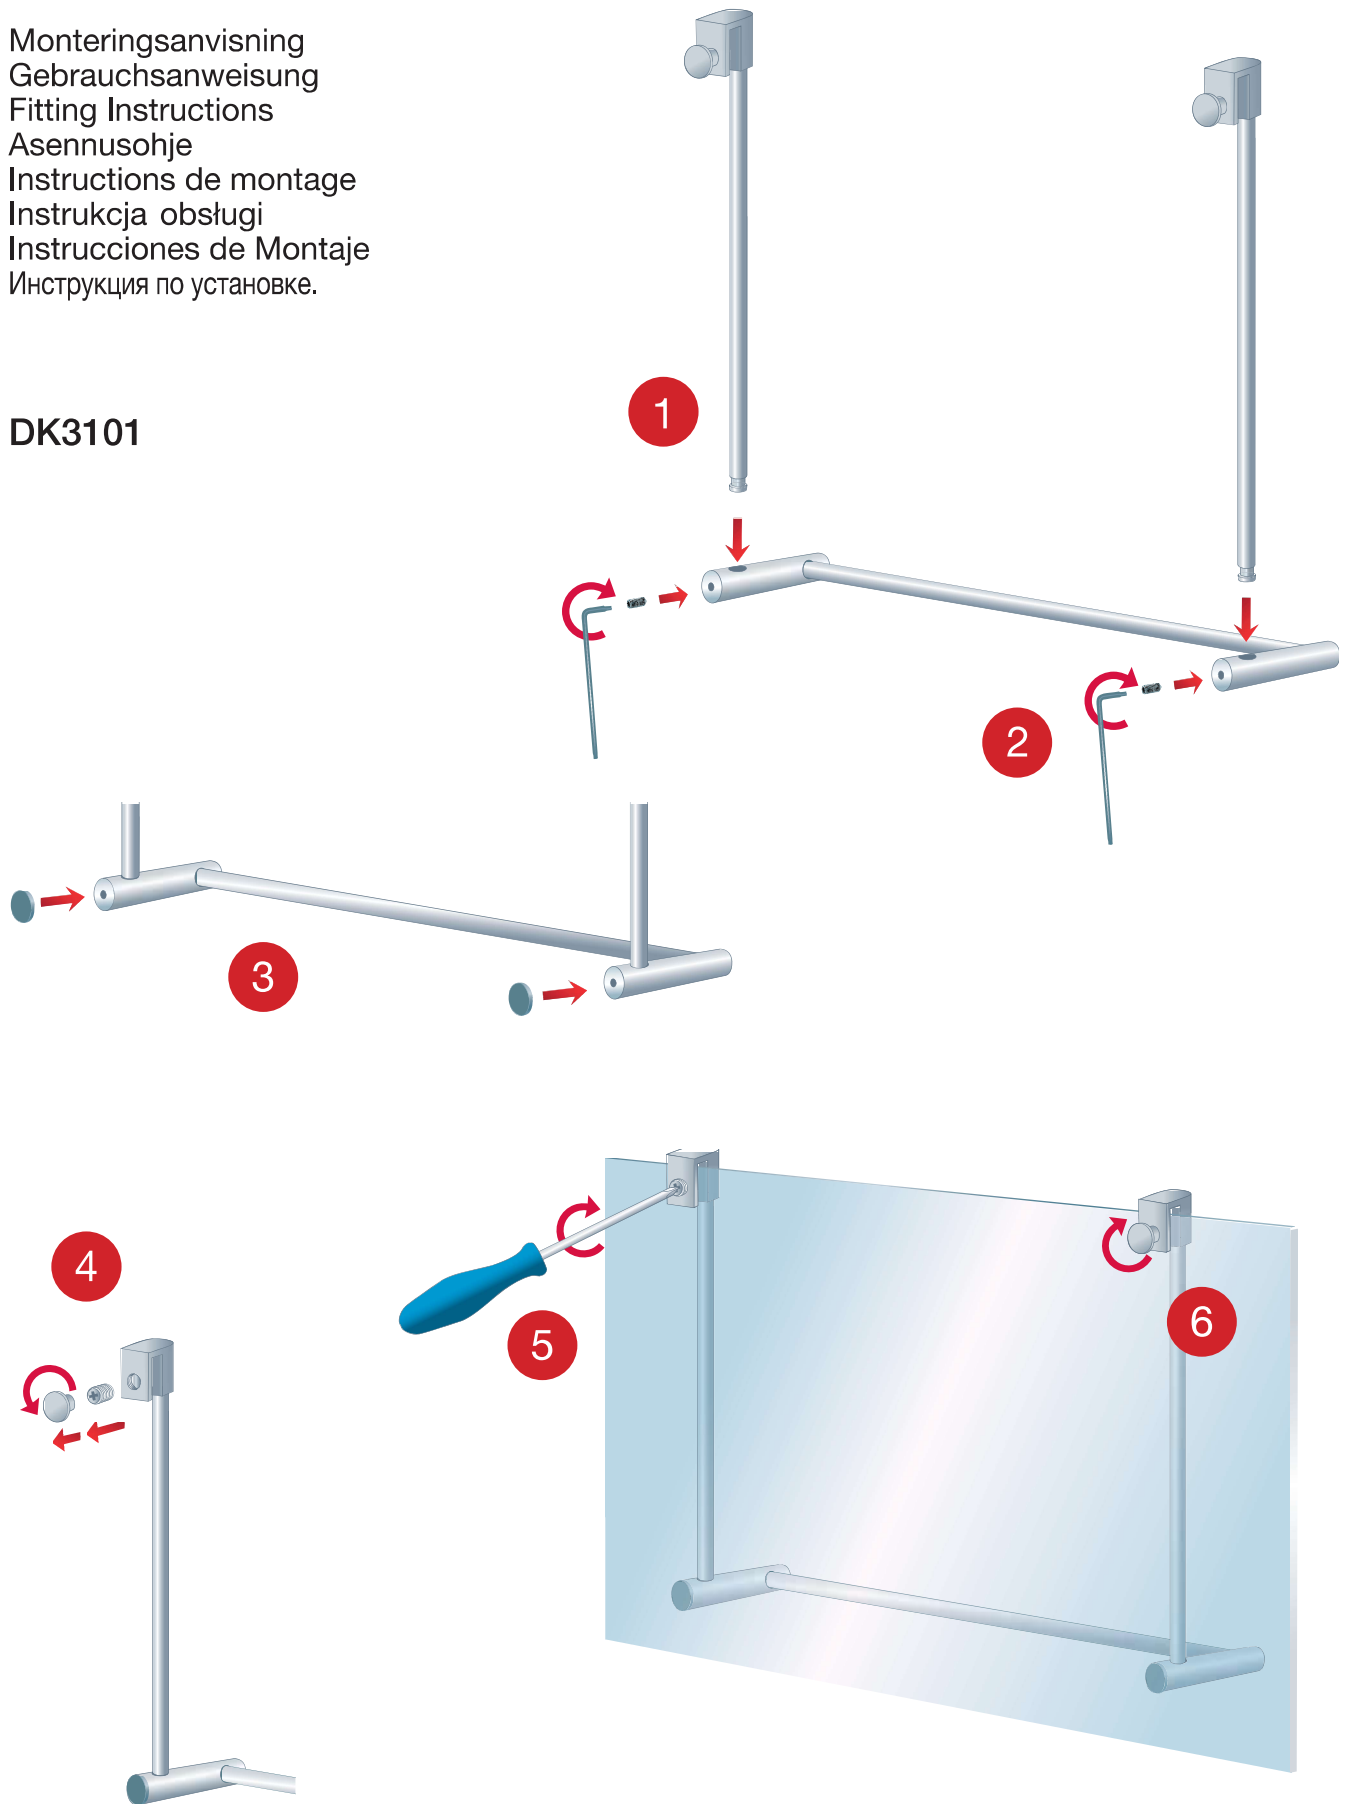

SIDELINE

Monteringsanvisning
Gebrauchsanweisung
Fitting Instructions
Asennusohje
Instructions de montage
Instrukcja obsługi
Instrucciones de Montaje
Инструкция по установке.

DK3101

SIDELINE

Monteringsanvisning
Gebrauchsanweisung
Fitting Instructions
Asennusohje
Instructions de montage
Instrukcja obsługi
Instrucciones de Montaje
Инструкция по установке.

DK3102