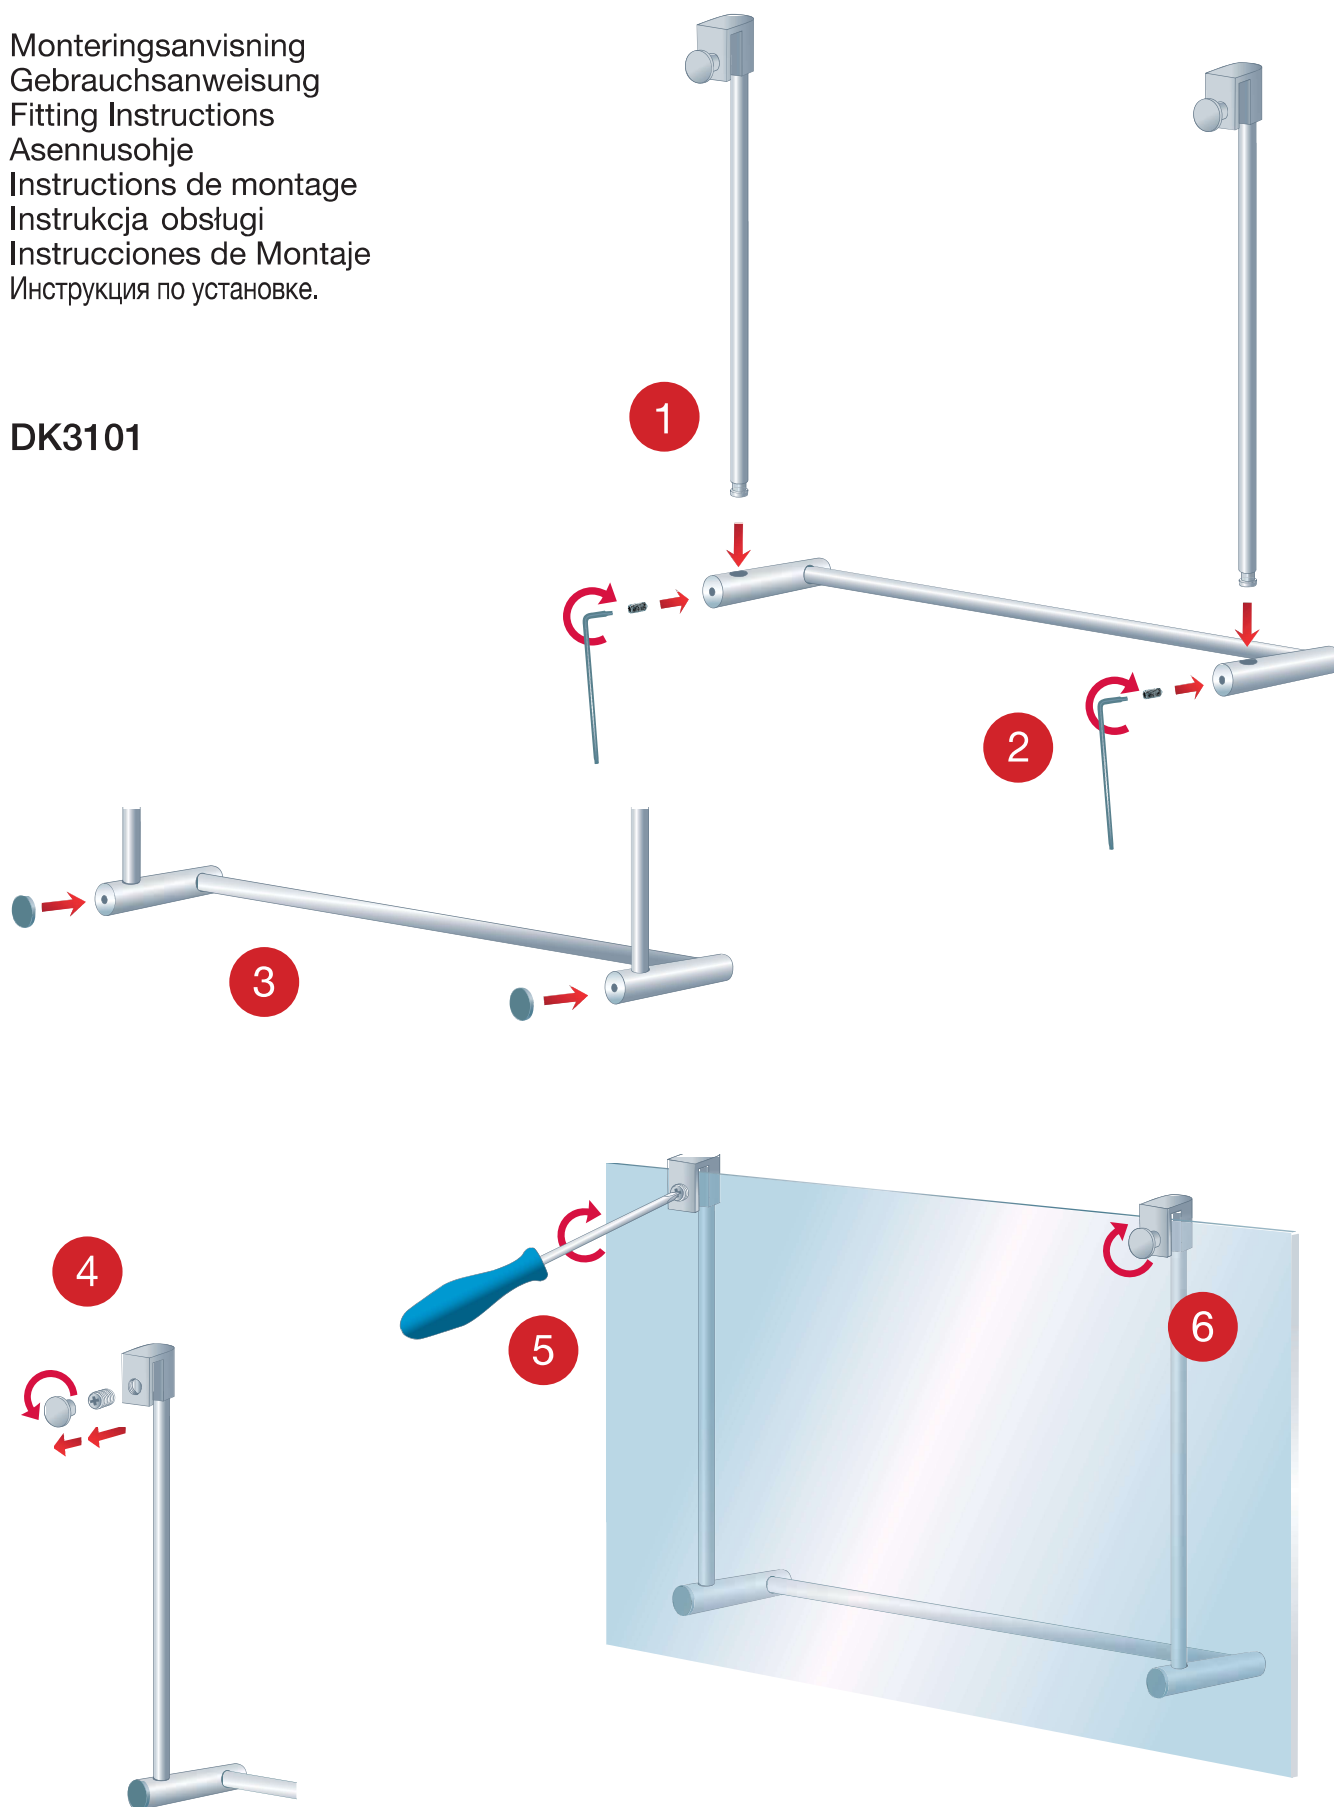

SIDELINE

Monteringsanvisning
Gebrauchsanweisung
Fitting Instructions
Asennusohje
Instructions de montage
Instrukcja obsługi
Instrucciones de Montaje
Инструкция по установке.

DK3101

SIDELINE

Monteringsanvisning
Gebrauchsanweisung
Fitting Instructions
Asennusohje
Instructions de montage
Instrukcja obsługi
Instrucciones de Montaje
Инструкция по установке.

DK3102