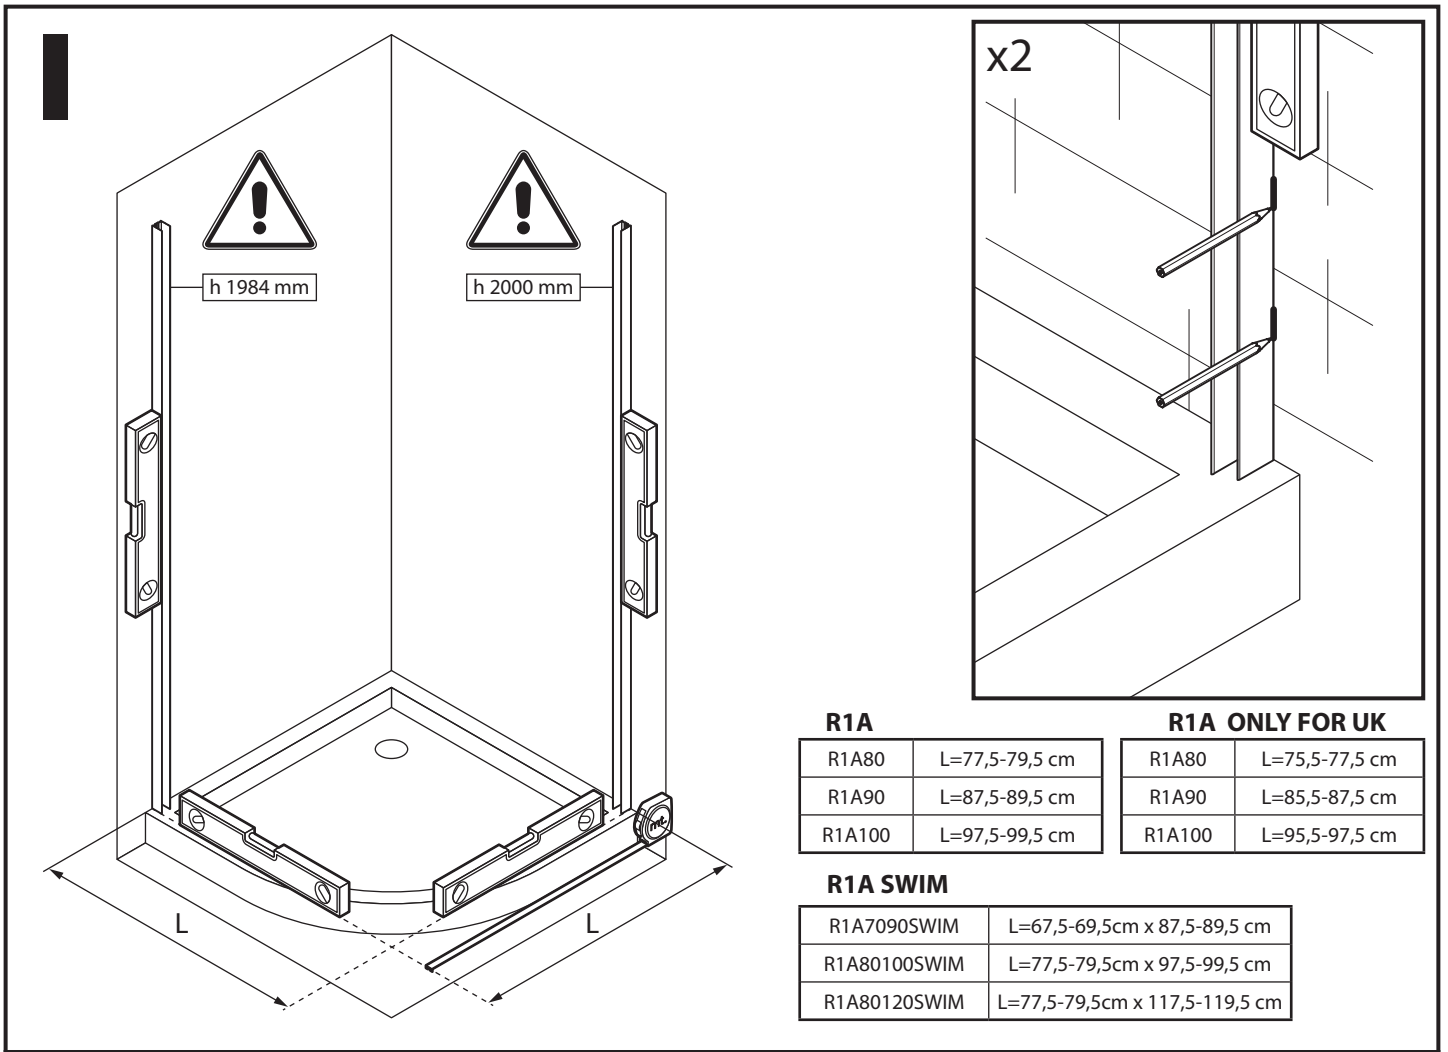

R1

R1A

R1A80	L=77,5-79,5 cm
R1A90	L=87,5-89,5 cm
R1A100	L=97,5-99,5 cm

R1A ONLY FOR UK

R1A80	L=75,5-77,5 cm
R1A90	L=85,5-87,5 cm
R1A100	L=95,5-97,5 cm

R1A SWIM

R1A7090SWIM	L=67,5-69,5cm x 87,5-89,5 cm
R1A80100SWIM	L=77,5-79,5cm x 97,5-99,5 cm
R1A80120SWIM	L=77,5-79,5cm x 117,5-119,5 cm

R1A

R1A80	L=77,5-79,5 cm
R1A90	L=87,5-89,5 cm
R1A100	L=97,5-99,5 cm

R1A ONLY FOR UK

R1A80	L=75,5-77,5 cm
R1A90	L=85,5-87,5 cm
R1A100	L=95,5-97,5 cm

R1A SWIM

R1A7090SWIM	L=67,5-69,5cm x 87,5-89,5 cm
R1A80100SWIM	L=77,5-79,5cm x 97,5-99,5 cm
R1A80120SWIM	L=77,5-79,5cm x 117,5-119,5 cm