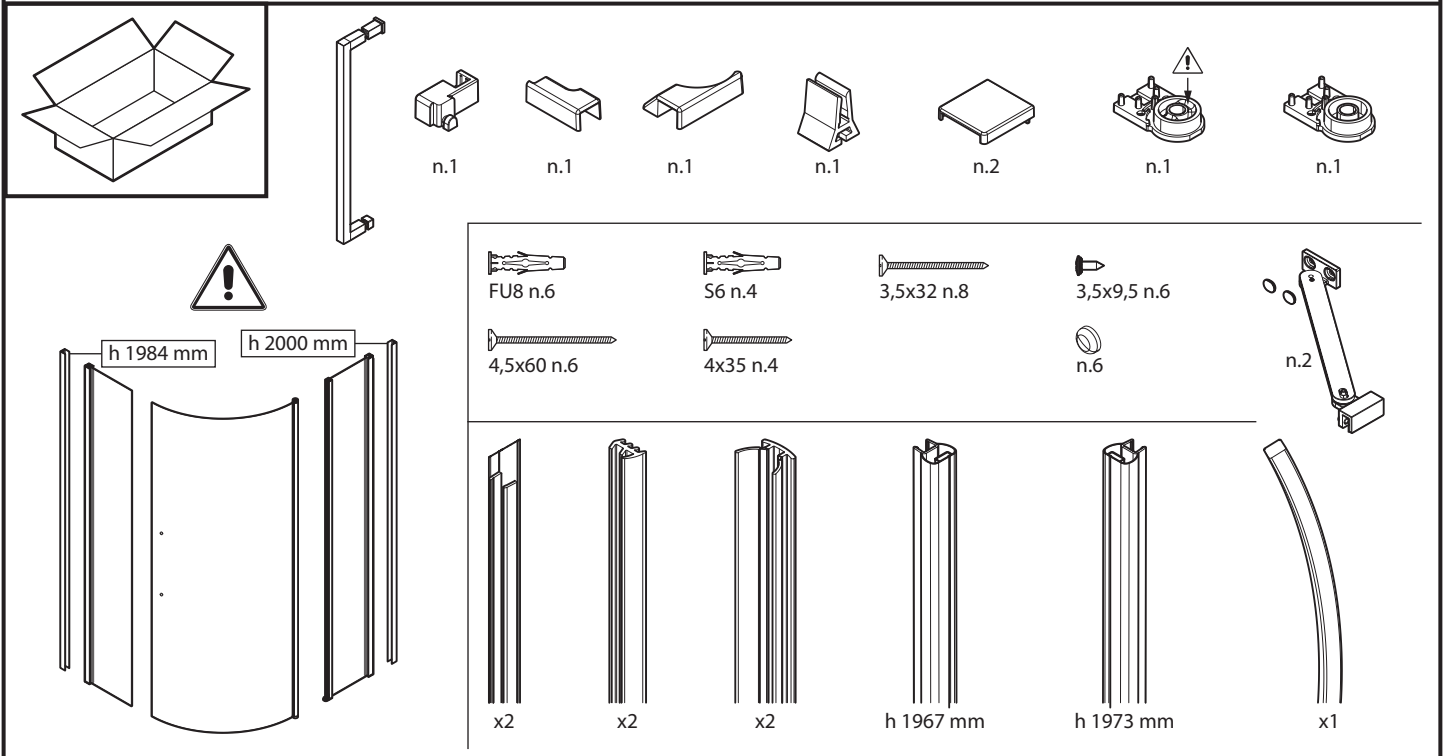

R1

R1A

R1A80	L=77,5-79,5 cm
R1A90	L=87,5-89,5 cm
R1A100	L=97,5-99,5 cm

R1A ONLY FOR UK

R1A80	L=75,5-77,5 cm
R1A90	L=85,5-87,5 cm
R1A100	L=95,5-97,5 cm

R1A SWIM

R1A7090SWIM	L=67,5-69,5cm x 87,5-89,5 cm
R1A80100SWIM	L=77,5-79,5cm x 97,5-99,5 cm
R1A80120SWIM	L=77,5-79,5cm x 117,5-119,5 cm

R1A

R1A80	L=77,5-79,5 cm
R1A90	L=87,5-89,5 cm
R1A100	L=97,5-99,5 cm

R1A ONLY FOR UK

R1A80	L=75,5-77,5 cm
R1A90	L=85,5-87,5 cm
R1A100	L=95,5-97,5 cm

R1A SWIM

R1A7090SWIM	L=67,5-69,5cm x 87,5-89,5 cm
R1A80100SWIM	L=77,5-79,5cm x 97,5-99,5 cm
R1A80120SWIM	L=77,5-79,5cm x 117,5-119,5 cm